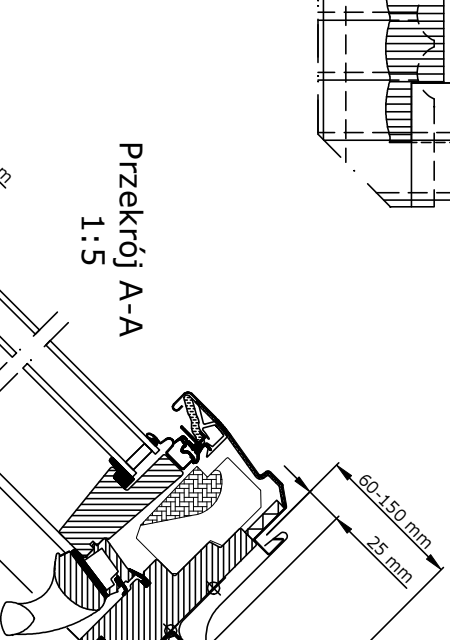

Widok

1:2.5

Folia paroprzepuszczalna  
VELUX poprzeczna  
rynienka odwadniająca  
VELUX zacisk poprzecznej  
rynienki odwadniającej

VELUX Izolacja przeciwwilgociowa BFX

VELUX Koinierz uszczelniający EBW

Przekrój A-A  
1:5

Folia paroprzepuszczalna

1:2.5

Wymian  
(jeśli konieczny)

Paroizolacja

Przekrój B-B  
1:5

Koinierz uszczelniający EBW  
Izolacja przeciwwilgociowa BFX

Paroizolacja wokółkolejna BBX

VELUX Rama izolacyjna BDx 2000

Nazwa pliku:

www.velux.com.pl

Wszystkie wymiary  
w mm. Skala 1:5

EBW-GGL-  
153-1212

VELUX EBW

VELUX Polska Sp. z o.o. ul. Muszkietarów 15 A 02-273 Warszawa