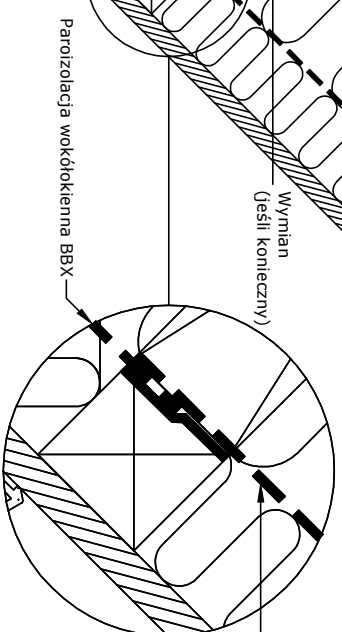

Widok

1:2.5

Folia paroprzepuszczalna  
VELUX poprzeczna  
rynienka odwadniająca  
VELUX zacisk poprzecznej  
rynienki odwadniającej

VELUX Izolacja przeciwwilgociowa BFX

VELUX Koinierz uszczelniający EBW

Przekrój A-A  
1:5

Folia paroprzepuszczalna

1:2.5

Wymian  
(jeśli konieczny)

Paroizolacja

Przekrój B-B  
1:5

Koinierz uszczelniający EBW  
Izolacja przeciwwilgociowa BFX

Paroizolacja wokółkolejna BBX

VELUX Rama izolacyjna BDx 2000

Nazwa pliku:

www.velux.com.pl

Wszystkie wymiary  
w mm. Skala 1:5

EBW-GGL-  
153-1212

VELUX EBW

VELUX Polska Sp. z o.o. ul. Muszkietarów 15 A 02-273 Warszawa