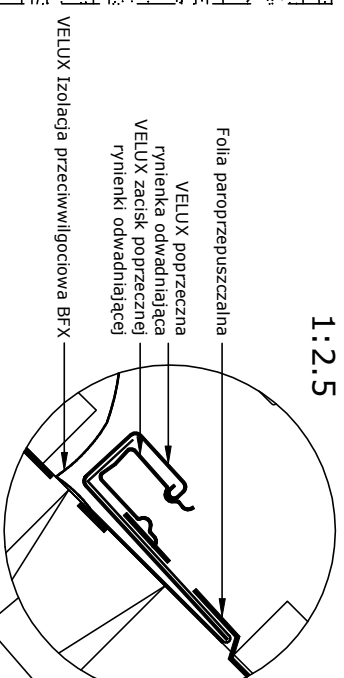

Widok

1:2.5

Folia paroprzepuszczalna  
VELUX poprzeczna  
rynienka odwadniająca  
VELUX zacisk poprzecznej  
rynienki odwadniającej

VELUX Izolacja przeciwwilgociowa BFX

VELUX Koinierz uszczelniający EBW

Przekrój A-A  
1:5

Folia paroprzepuszczalna

1:2.5

Wymian  
(jeśli konieczny)

Paroizolacja

Przekrój B-B  
1:5

Koinierz uszczelniający EBW  
Izolacja przeciwwilgociowa BFX

Paroizolacja wokółkolejna BBX

VELUX Rama izolacyjna BDx 2000