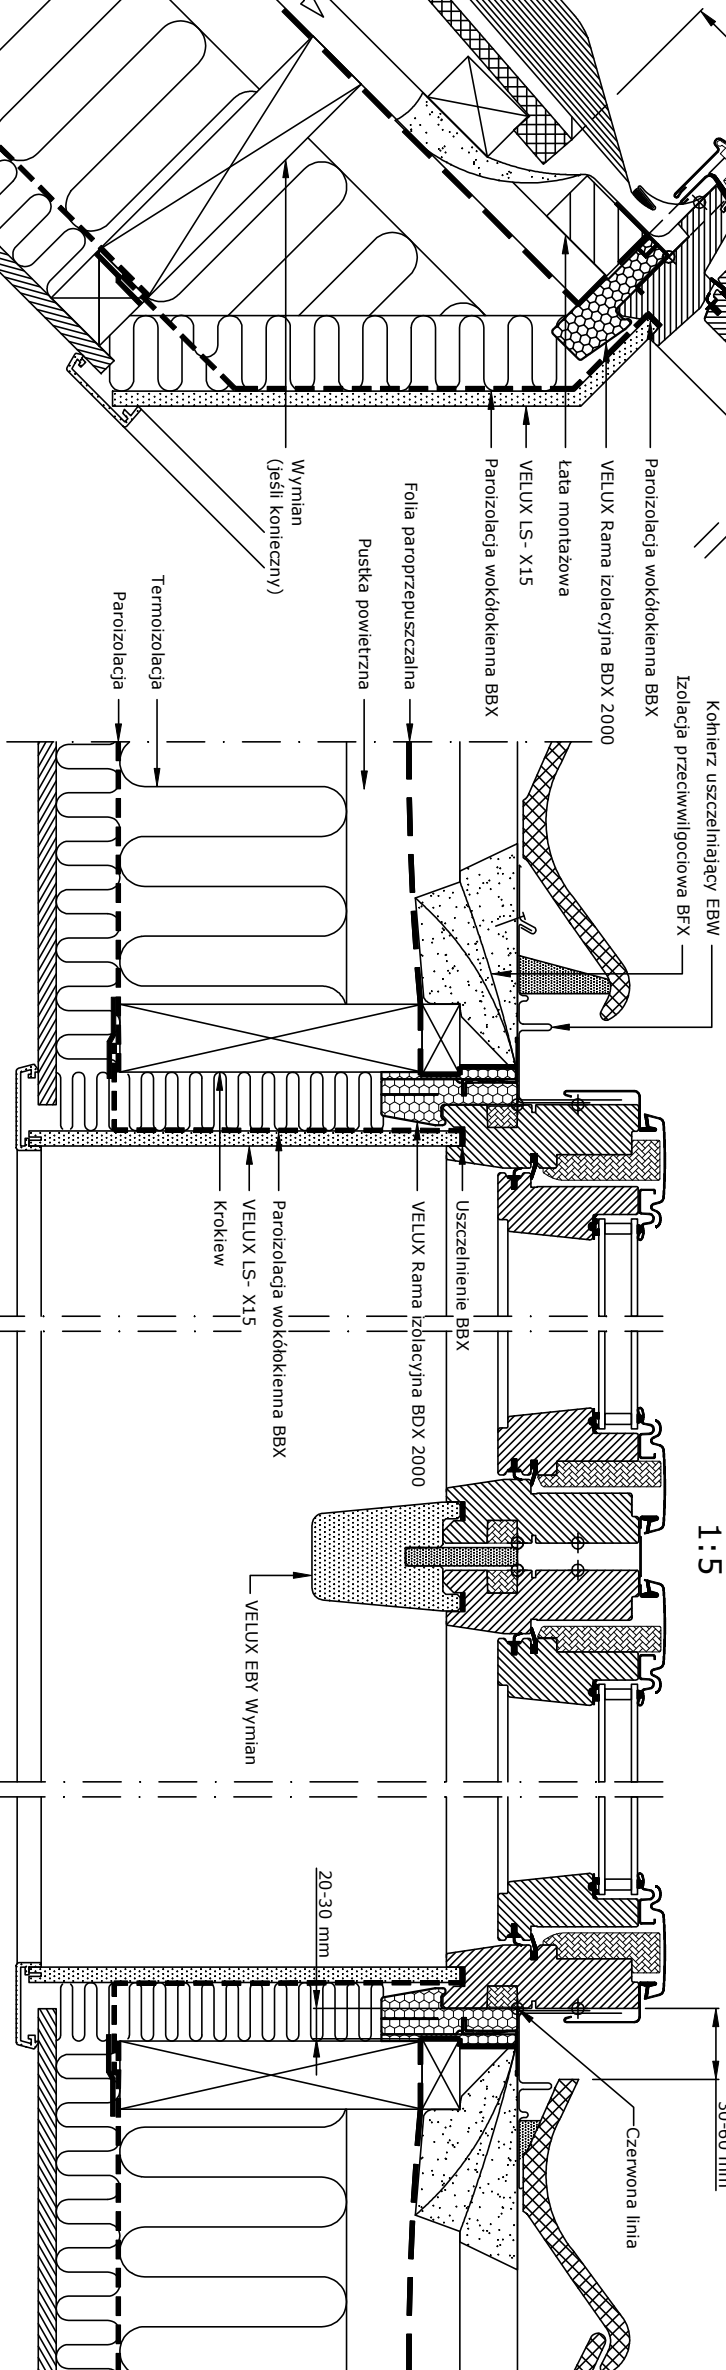

Widok

1:2.5

Folia paroprzepuszczalna  
VELUX poprzeczna  
rynienka odwadniająca  
VELUX zacisk poprzecznej  
rynienki odwadniającej

VELUX Izolacja przeciwwilgociowa BFX

VELUX Koinierz uszczelniający EBW

Przekrój A-A  
1:5

Folia paroprzepuszczalna

1:2.5

Wymian  
(jeśli konieczny)

Paroizolacja

Przekrój B-B  
1:5

Koinierz uszczelniający EBW  
Izolacja przeciwwilgociowa BFX

Paroizolacja wokółkolejna BBX

VELUX Rama izolacyjna BDx 2000

kata montażowa

VELUX LS- X15

Paroizolacja wokółkolejna BBX

Folia paroprzepuszczalna

Puska powietrzna

Wymian  
(jeśli konieczny)

Termoizolacja

Paroizolacja