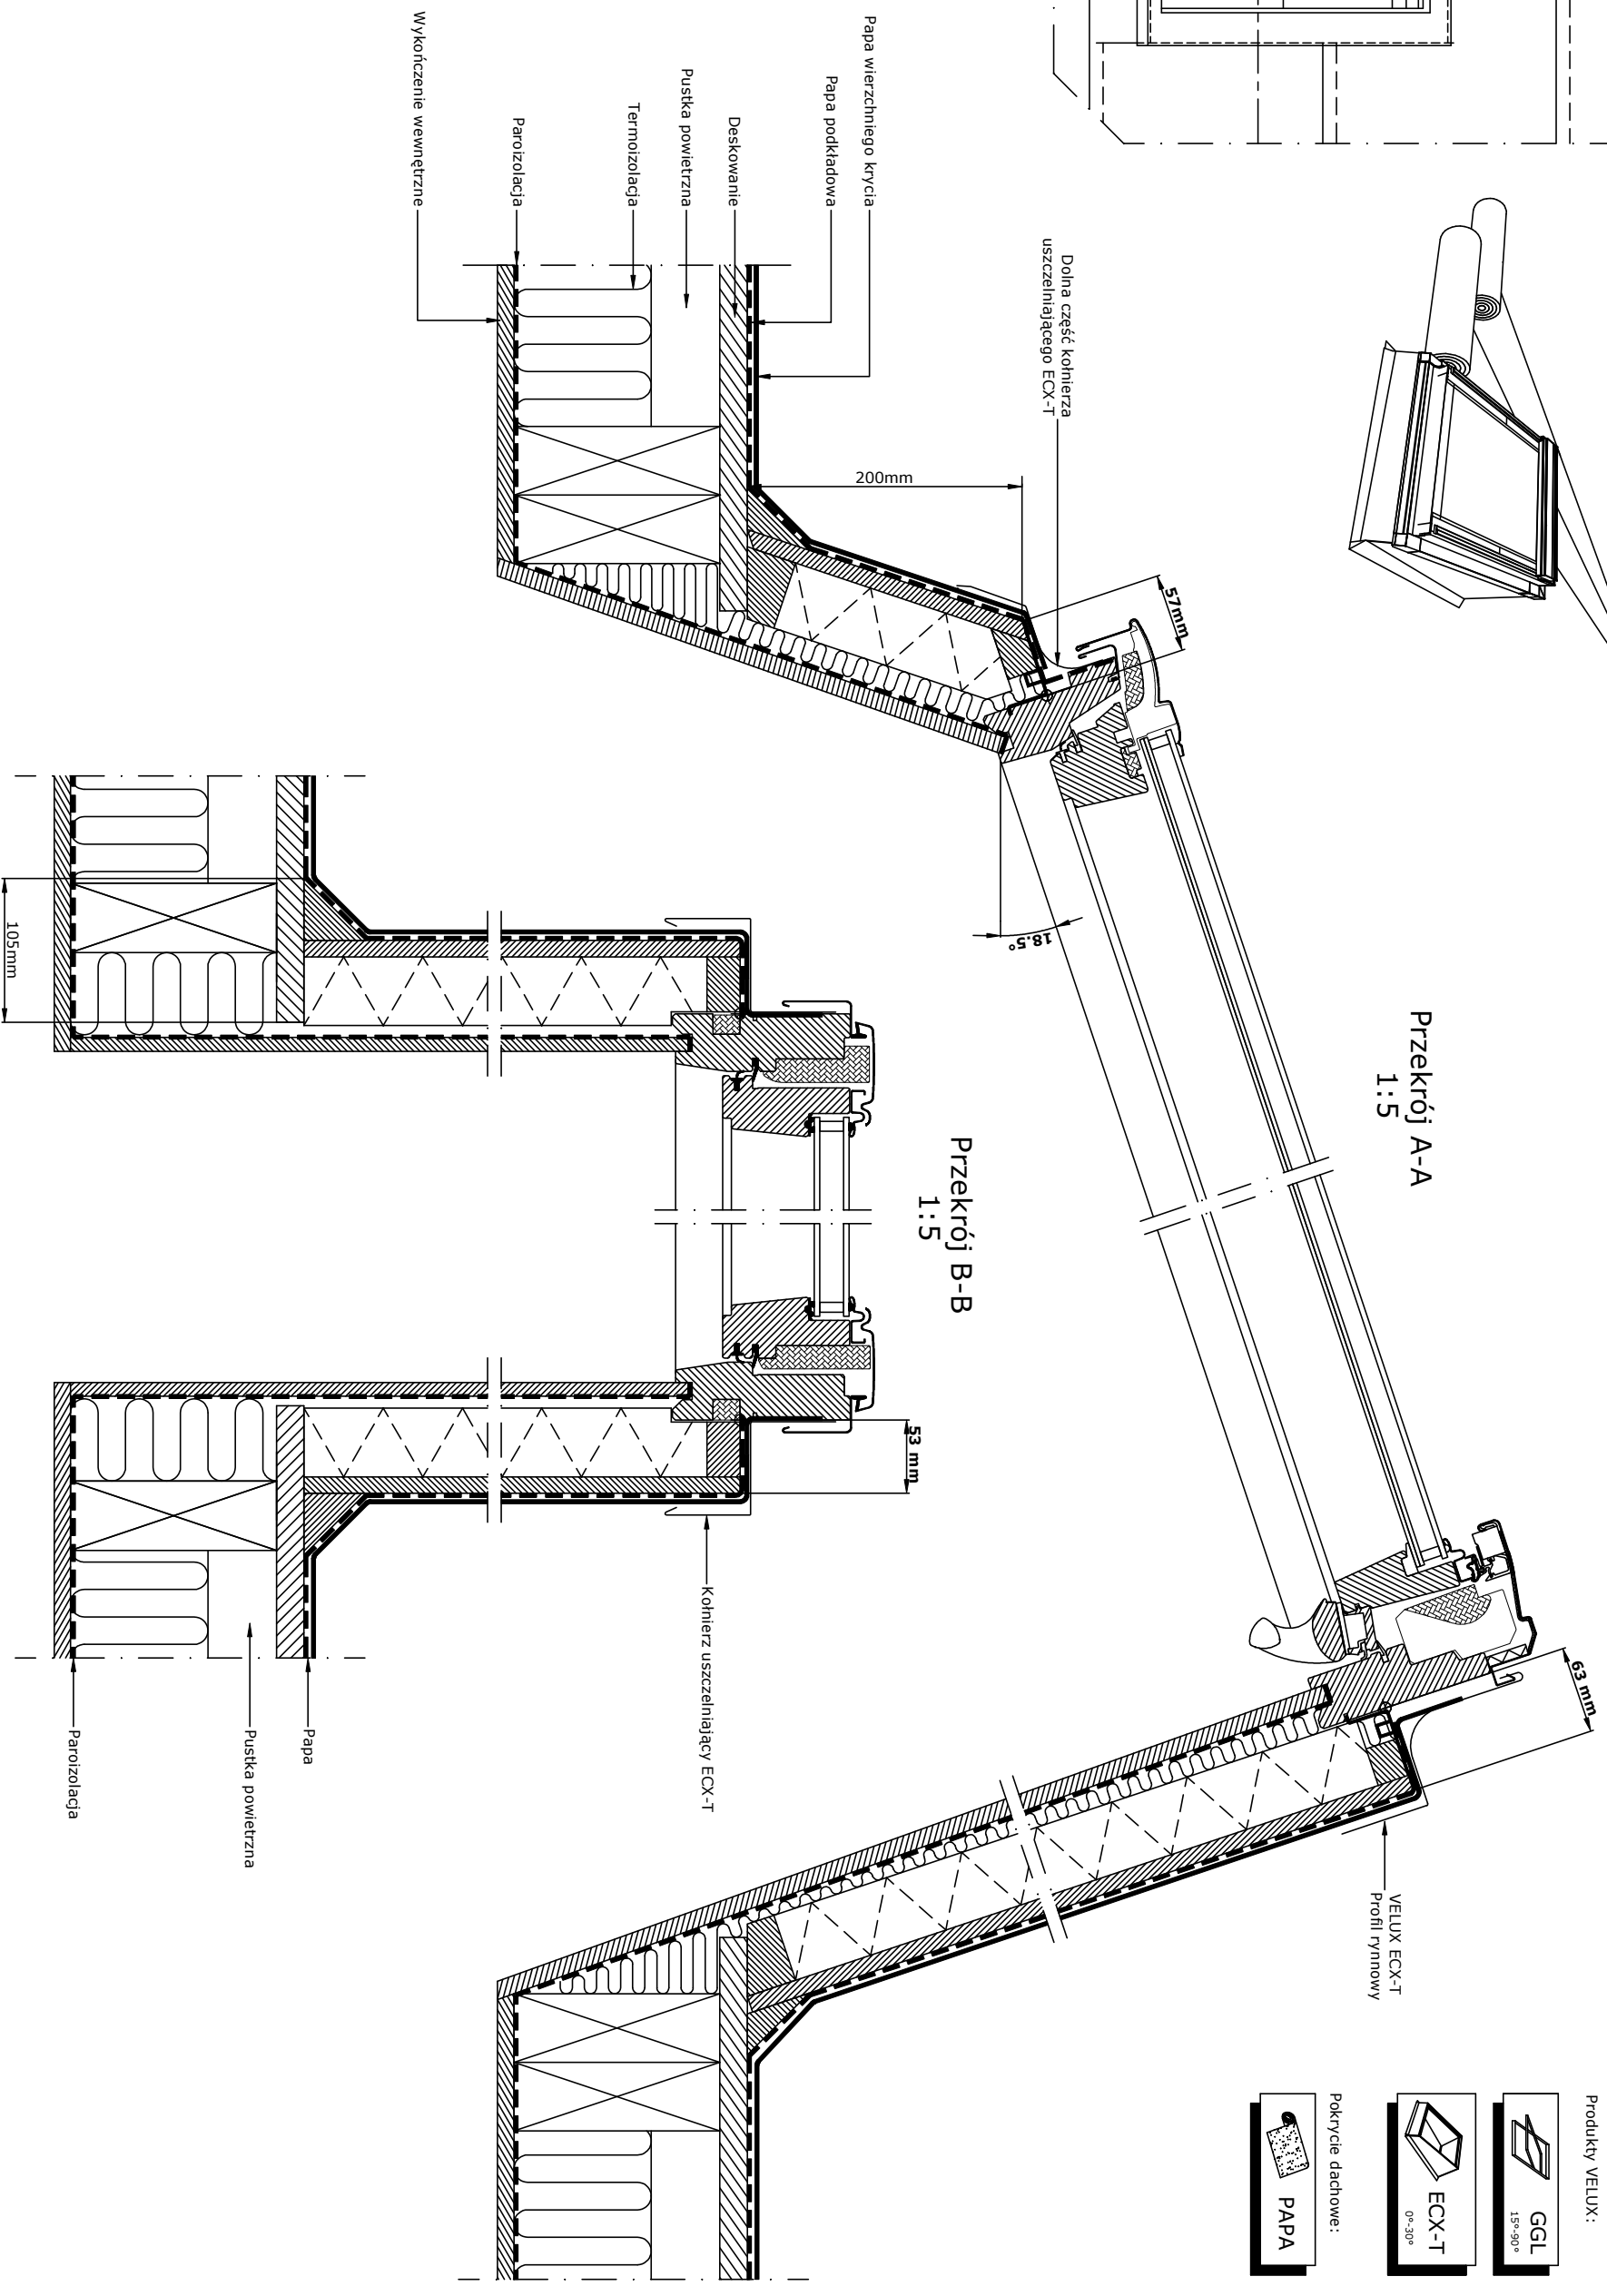

Produkty VELUX:

Pokrycie dachowe:

Przekrój A-A  
1:5

Przekrój B-B  
1:5

Niniejszy rysunek jako poglądowy jest instrumentem świadczącym usługi i bez naszej pisemnej zgody nie może być publikowany oraz wykorzystywany publicznie. Informujemy, że wszystkie wymiary podane na rysunku muszą zostać sprawdzone na miejscu budowy. Rysunek jest jedynie schematyczny i z tego powodu VELUX nie ma wpływu na jakość rzeczywistej instalacji na dachu budynku.

© VELUX GROUP ® VELUX, logo VELUX są znakami zastrzeżonymi

VELUX Polska Sp. z o.o.  
ul. Muszkietarów 15 A  
02-273 Warszawa

VELUX GGL  
VELUX ECK-T

Data: 2014  
Mieszkiłki wymiary  
w mm, Skala 1:5

Nazwa pliku:  
ECK+GGL-  
XXX-0114