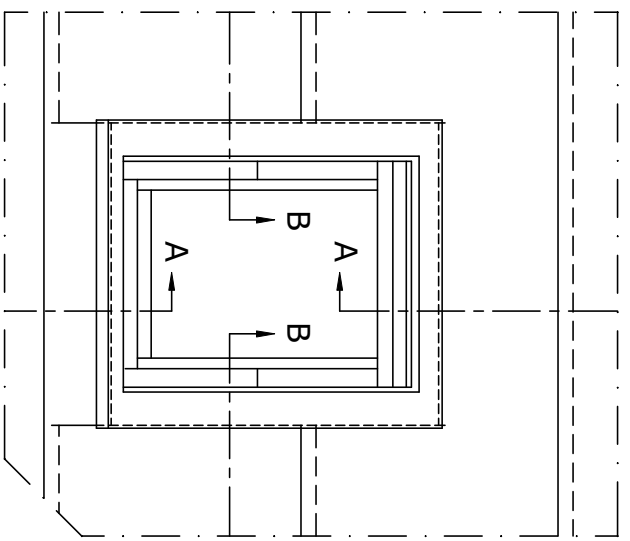

Produkty VELUX:

Pokrycie dachowe:

Przekrój A-A  
1:5

Przekrój B-B  
1:5

Niniejszy rysunek jako poglądowy jest instrumentem świadczącym usługi i bez naszej pisemnej zgody nie może być publikowany oraz wykorzystywany publicznie. Informujemy, że wszystkie wymiary podane na rysunku muszą zostać sprawdzone na miejscu budowy. Rysunek jest jedynie schematyczny i z tego powodu VELUX nie ma wpływu na jakość rzeczywistej instalacji na dachu budynku.

© VELUX GROUP ® VELUX, logo VELUX są znakami zastrzeżonymi

VELUX Polska Sp. z o.o.  
ul. Muszkietarów 15 A  
02-273 Warszawa

VELUX GGL  
VELUX ECK-T

Data: 2014  
Mieszkiłki wymiary  
w mm, Skala 1:5

Nazwa pliku:  
ECK+GGL-  
XXX-0114