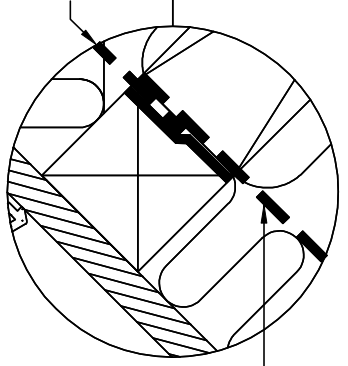

1:2.5

Folia paroprzepuszczalna

Kohlerz uszczelniający EDJ 2000

Przekrój A-A
1:5

1:2.5

Paroizolacja

Przekrój B-B
1:5

Niebieska linia

Paroizolacja

Niniejszy rysunek jako poglądowy jest instrumentem świadczącym o jakości i bez naszej pisemnej zgody nie może być publikowany oraz wykorzystywany publicznie. Informujemy, że wszystkie wymiary podane na rysunku muszą zostać sprawdzone na miejscu budowy. Rysunek jest jedynie schematyczny i z tego powodu VELUX nie ma wpływu na jakość rzeczywistej instalacji na dachu budynku.