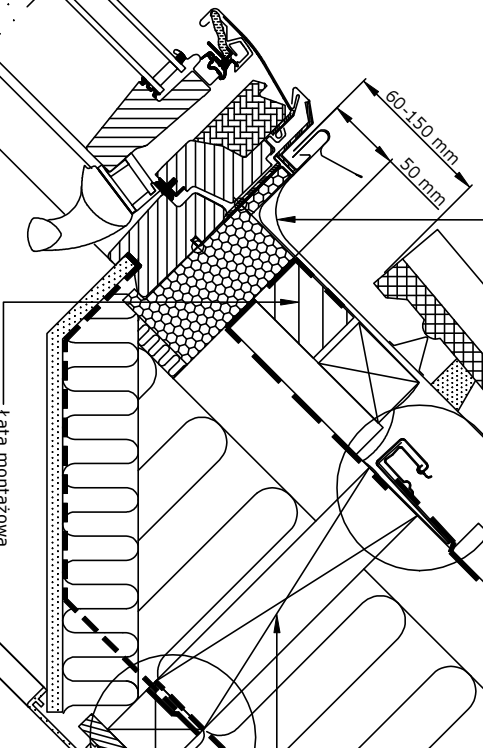

1:2.5

Folia paroprzepuszczalna

Kohlerz uszczelniający EDJ 2000

Przekrój A-A
1:5

1:2.5

Paroizolacja

Przekrój B-B
1:5

Niebieska linia

Paroizolacja

Niniejszy rysunek jako poglądowy jest instrumentem świadczącym o jakości i bez naszej pisemnej zgody nie może być publikowany oraz wykorzystywany publicznie. Informujemy, że wszystkie wymiary podane na rysunku muszą zostać sprawdzone na miejscu budowy. Rysunek jest jedynie schematyczny i z tego powodu VELUX nie ma wpływu na jakość rzeczywistej instalacji na dachu budynku.