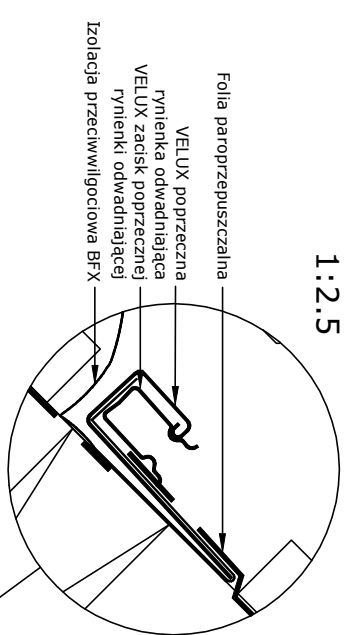

1:2.5

Folia paroprzepuszczalna

Kohlerz uszczelniający EDJ 2000

Przekrój A-A
1:5

1:2.5

Paroizolacja

Przekrój B-B
1:5

Niebieska linia

Paroizolacja

Niniejszy rysunek jako poglądowy jest instrumentem świadczącym o jakości i bez naszej pisemnej zgody nie może być publikowany oraz wykorzystywany publicznie. Informujemy, że wszystkie wymiary podane na rysunku muszą zostać sprawdzone na miejscu budowy. Rysunek jest jedynie schematyczny i z tego powodu VELUX nie ma wpływu na jakość rzeczywistej instalacji na dachu budynku.