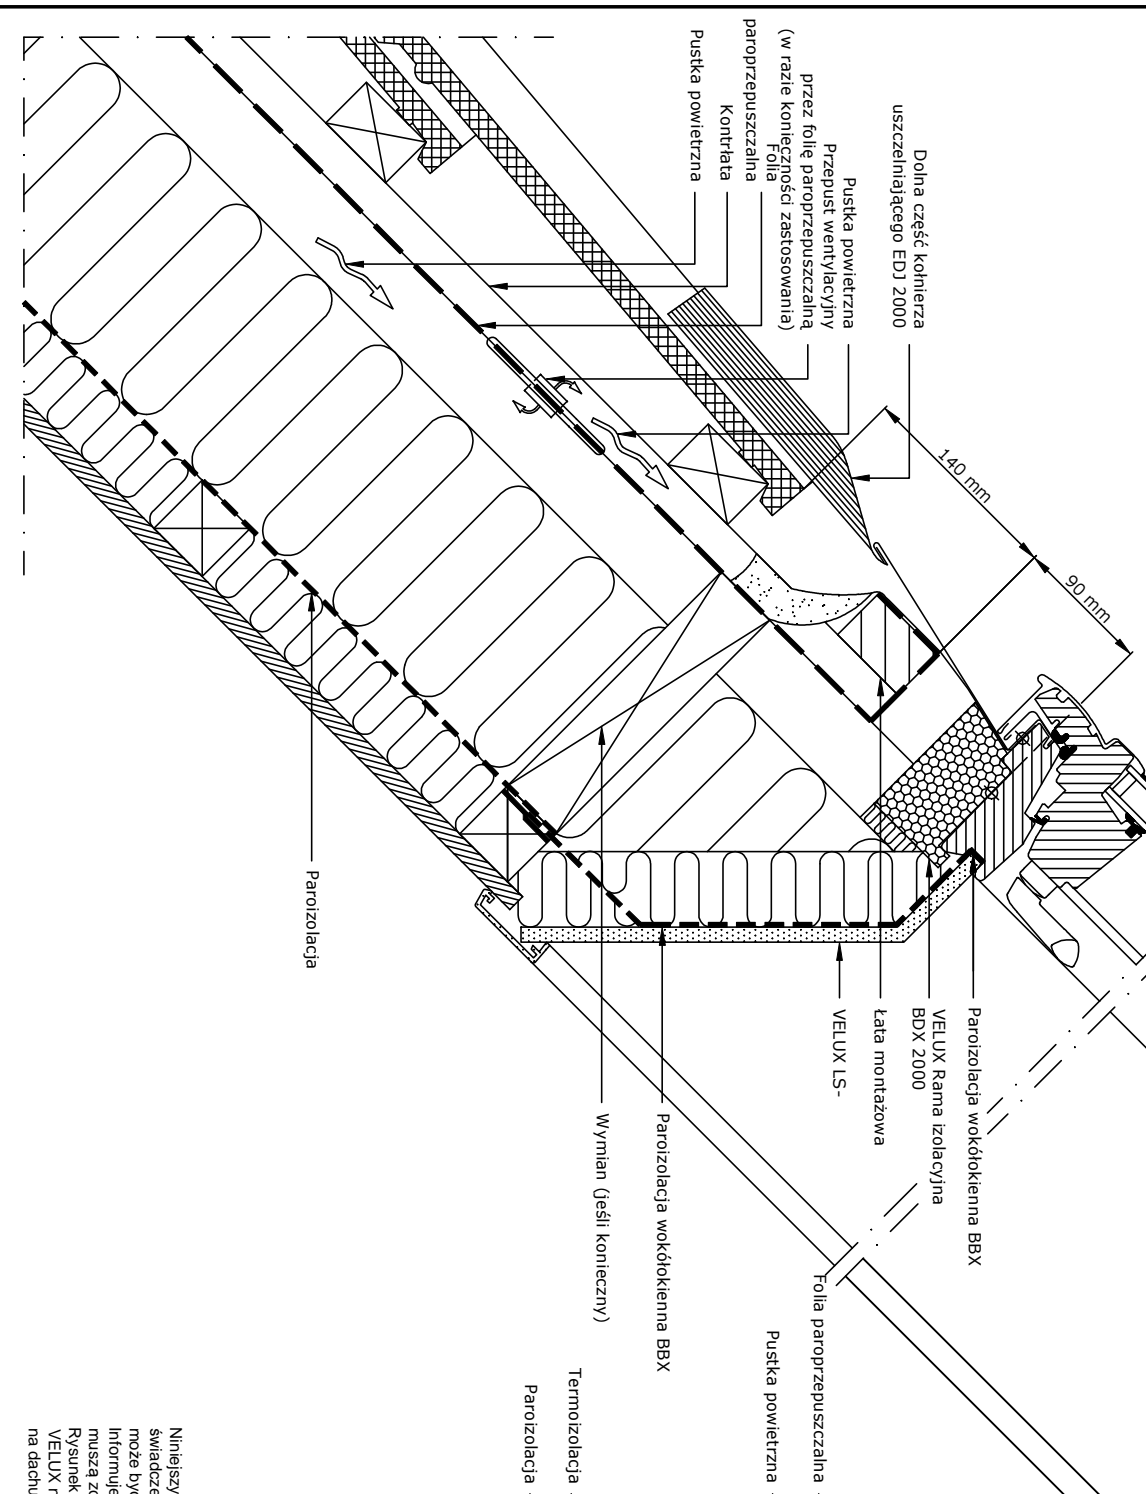

1:2.5

Folia paroprzepuszczalna

Kohlerz uszczelniający EDJ 2000

Przekrój A-A
1:5

1:2.5

Paroizolacja

Przekrój B-B
1:5

Niebieska linia

Paroizolacja

Niniejszy rysunek jako poglądowy jest instrumentem świadczącym o jakości i bez naszej pisemnej zgody nie może być publikowany oraz wykorzystywany publicznie. Informujemy, że wszystkie wymiary podane na rysunku muszą zostać sprawdzone na miejscu budowy. Rysunek jest jedynie schematyczny i z tego powodu VELUX nie ma wpływu na jakość rzeczywistej instalacji na dachu budynku.

Produkty VELUX:

Pokrycie dachowe:

© VELUX GROUP
® VELUX, logo VELUX są znakami zastrzeżonymi

VELUX Polska Sp. z o.o.
ul. Muszkietarów 15 A
02-273 Warszawa

VELUX GPU	Data: 2014	Nazwa pliku: EDJ-GPU-	www.velux.com.pl
VELUX BDX 2000 (BFX)	Wszystkie wymiary w mm. Skala 1:5	128-1112	
VELUX EDJ 2000			
VELUX LS-, BBX			