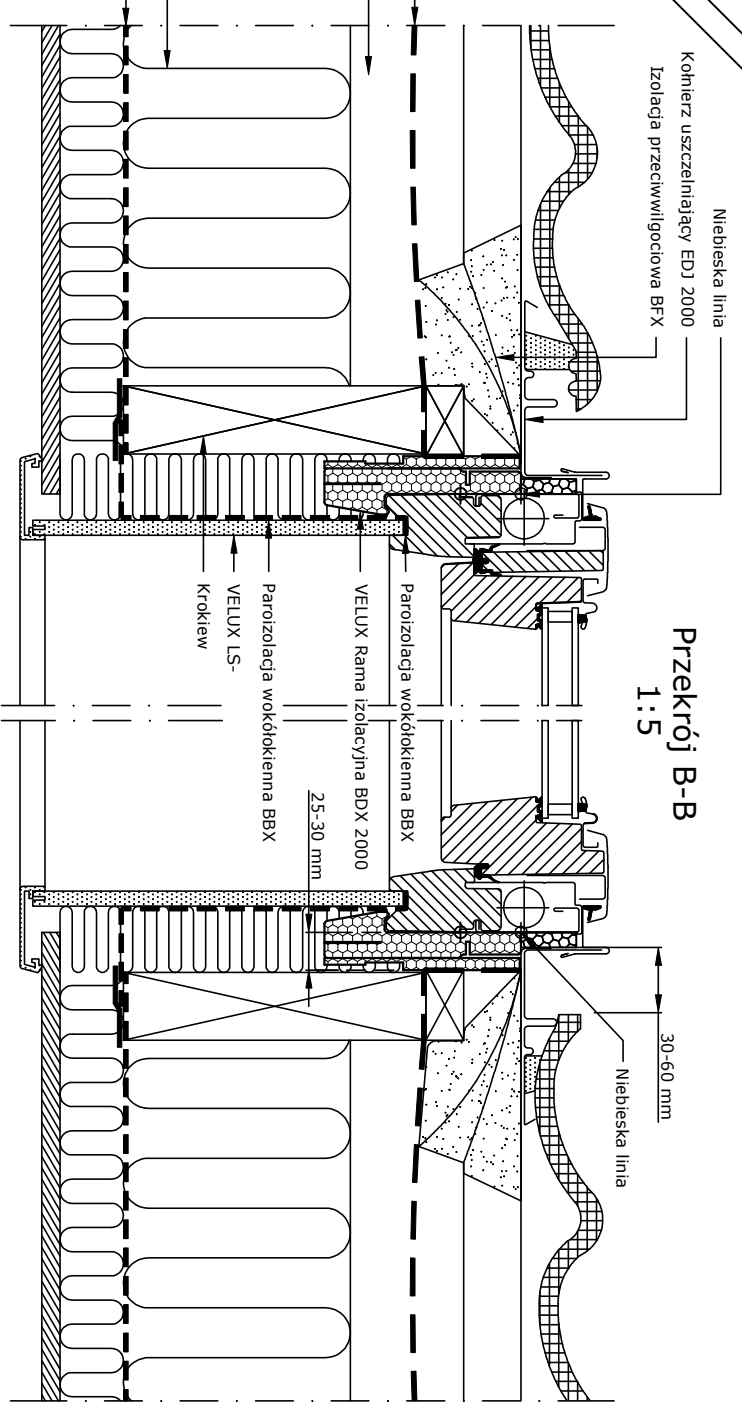

1:2.5

Folia paroprzepuszczalna

Kohlerz uszczelniający EDJ 2000

Przekrój A-A
1:5

1:2.5

Paroizolacja

Przekrój B-B
1:5

Niebieska linia

Paroizolacja

Niniejszy rysunek jako poglądowy jest instrumentem świadczącym o jakości i bez naszej pisemnej zgody nie może być publikowany oraz wykorzystywany publicznie. Informujemy, że wszystkie wymiary podane na rysunku muszą zostać sprawdzone na miejscu budowy. Rysunek jest jedynie schematyczny i z tego powodu VELUX nie ma wpływu na jakość rzeczywistej instalacji na dachu budynku.