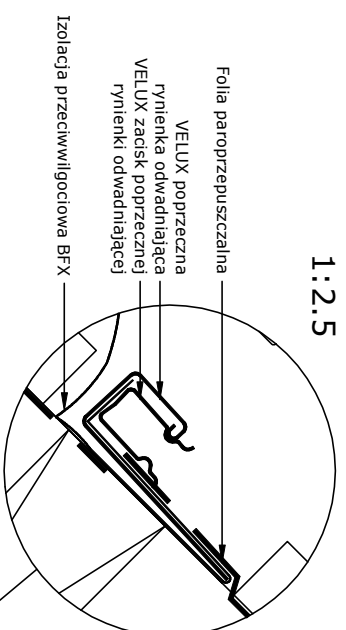

1:2.5

Przekrój A-A
1:5

1:2.5

Przekrój B-B
1:5

Niniejszy rysunek jako poglądowy jest instrumentem świadczenia usługi i bez naszej pisemnej zgody nie może być publikowany oraz wykorzystywany publicznie. Informujemy, że wszystkie wymiary podane na rysunku muszą zostać sprawdzone na miejscu budowy. Rysunek jest jedynie schematyczny i z tego powodu VELUX nie ma wpływu na jakość rzeczywistej instalacji na dachu budynku.

© VELUX GROUP ® VELUX, logo VELUX są znakami zastrzeżonymi

VELUX

VELUX Polska Sp. z o.o.
ul. Muszkieterów 15 A
02-273 Warszawa

Wielki
światła
komfort
Miej z nami
ogrom!

VELUX GGL

VELUX BDX 2000 (BFX)

VELUX EDL

VELUX LS-, BBX

Data: 2014

Nazwa pliku:

EDL+GGL-

www.velux.com.pl

Meszkielce wymiary

104-1112

www.velux.com.pl