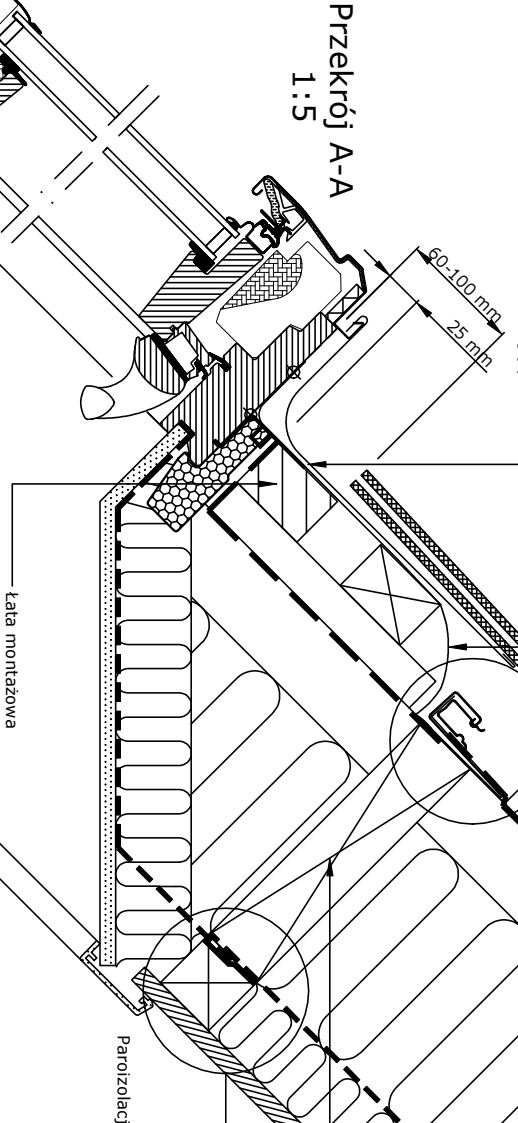

Przekrój A-A
1:5