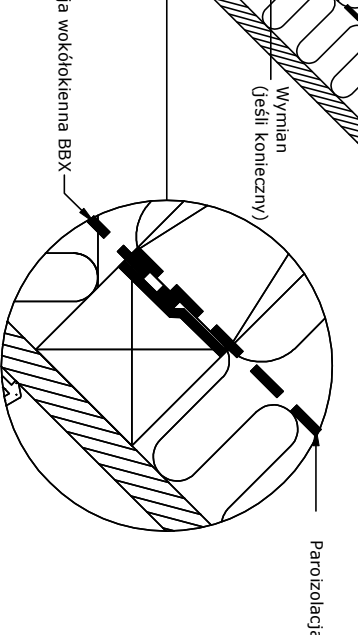

1:2.5

Przekrój A-A
1:5

1:2.5

Przekrój B-B
1:5

Niniejszy rysunek jako poglądowy jest instrumentem świadczenia usługi i bez naszej pisemnej zgody nie może być publikowany oraz wykorzystywany publicznie. Informujemy, że wszystkie wymiary podane na rysunku muszą zostać sprawdzone na miejscu budowy. Rysunek jest jedynie schematyczny i z tego powodu VELUX nie ma wpływu na jakość rzeczywistej instalacji na dachu budynku.

© VELUX GROUP ® VELUX, logo VELUX są znakami zastrzeżonymi

VELUX

VELUX Polska Sp. z o.o.
ul. Muszkieterów 15 A
02-273 Warszawa

Wielki
światła
komfort
Miej z nami
ogrom!

VELUX GGL

VELUX BDX 2000 (BFX)

VELUX EDL

VELUX LS-, BBX

Data: 2014

Nazwa pliku:

EDL+GGL-

www.velux.com.pl

Meszkielce wymiary

104-1112

www.velux.com.pl