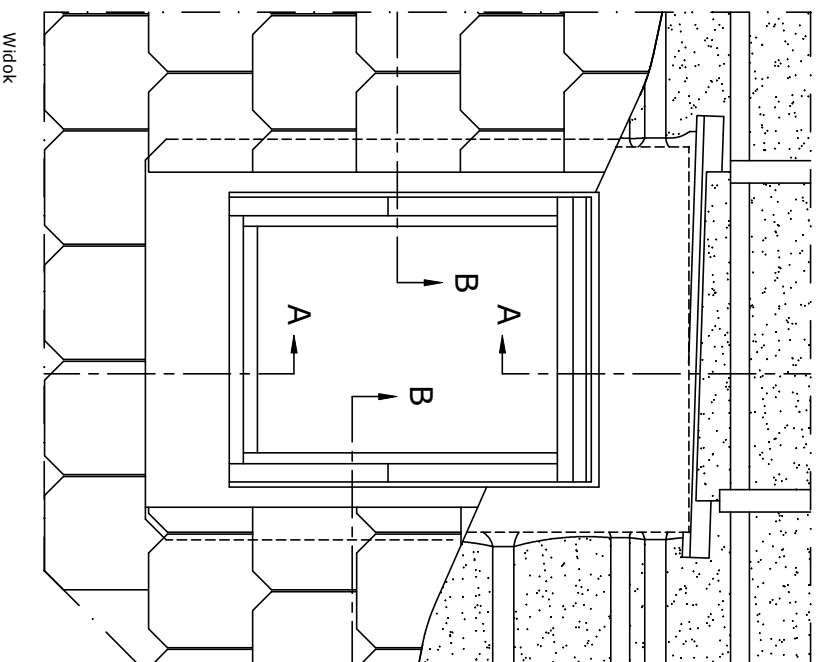

1:2.5

Przekrój A-A
1:5

1:2.5

Przekrój B-B
1:5

Niniejszy rysunek jako poglądowy jest instrumentem świadczenia usługi i bez naszej pisemnej zgody nie może być publikowany oraz wykorzystywany publicznie. Informujemy, że wszystkie wymiary podane na rysunku muszą zostać sprawdzone na miejscu budowy. Rysunek jest jedynie schematyczny i z tego powodu VELUX nie ma wpływu na jakość rzeczywistej instalacji na dachu budynku.

© VELUX GROUP ® VELUX, logo VELUX są znakami zastrzeżonymi

VELUX

VELUX Polska Sp. z o.o.
ul. Muszkieterów 15 A
02-273 Warszawa

Wielki
światła
komfort
Miej z nami
ogrom!

VELUX GGL

VELUX BDX 2000 (BFX)

VELUX EDL

VELUX LS-, BBX

Data: 2014

Nazwa pliku:

EDL+GGL-

www.velux.com.pl

Meszkielce wymiary

104-1112

www.velux.com.pl