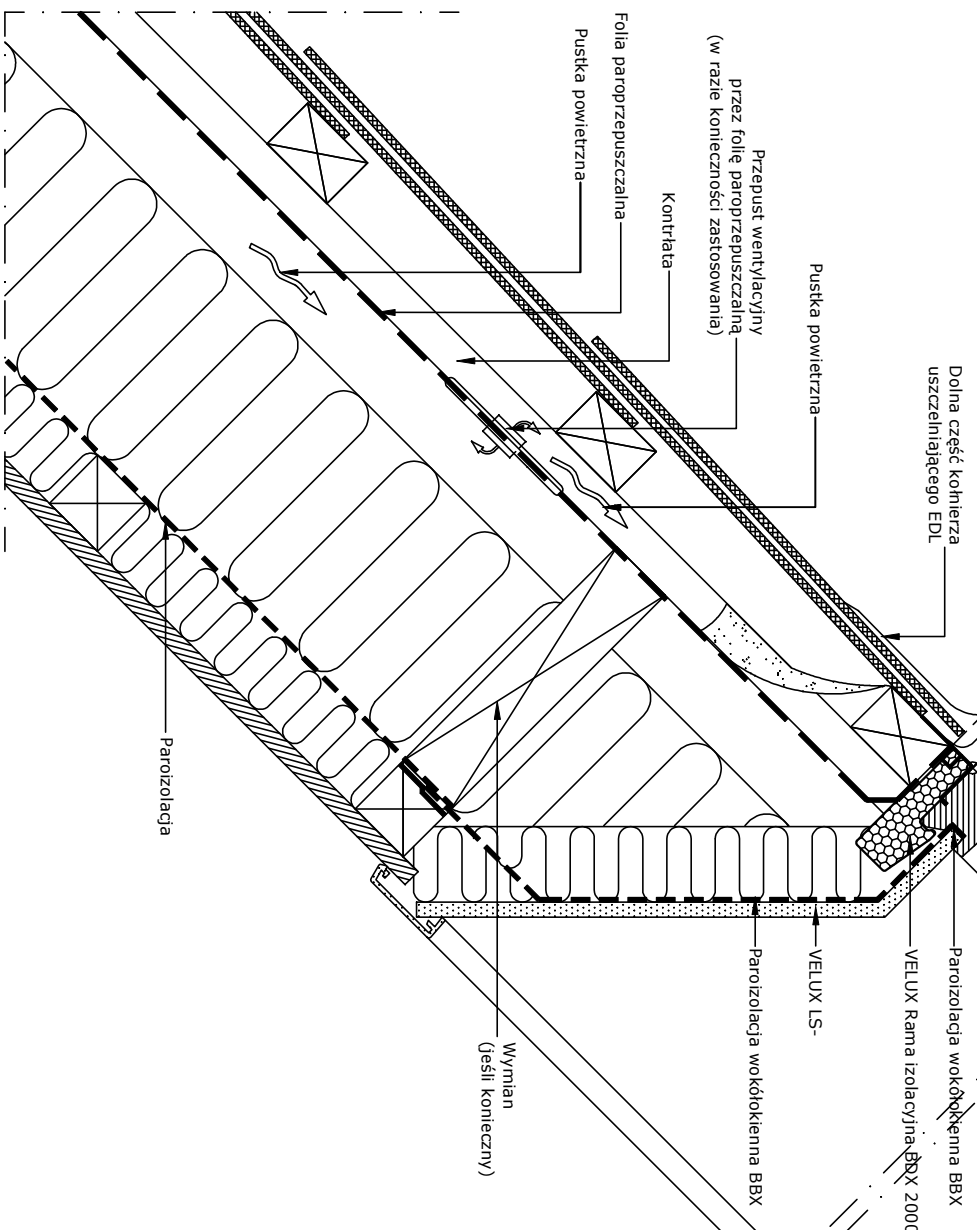

Przekrój B-B
1:5