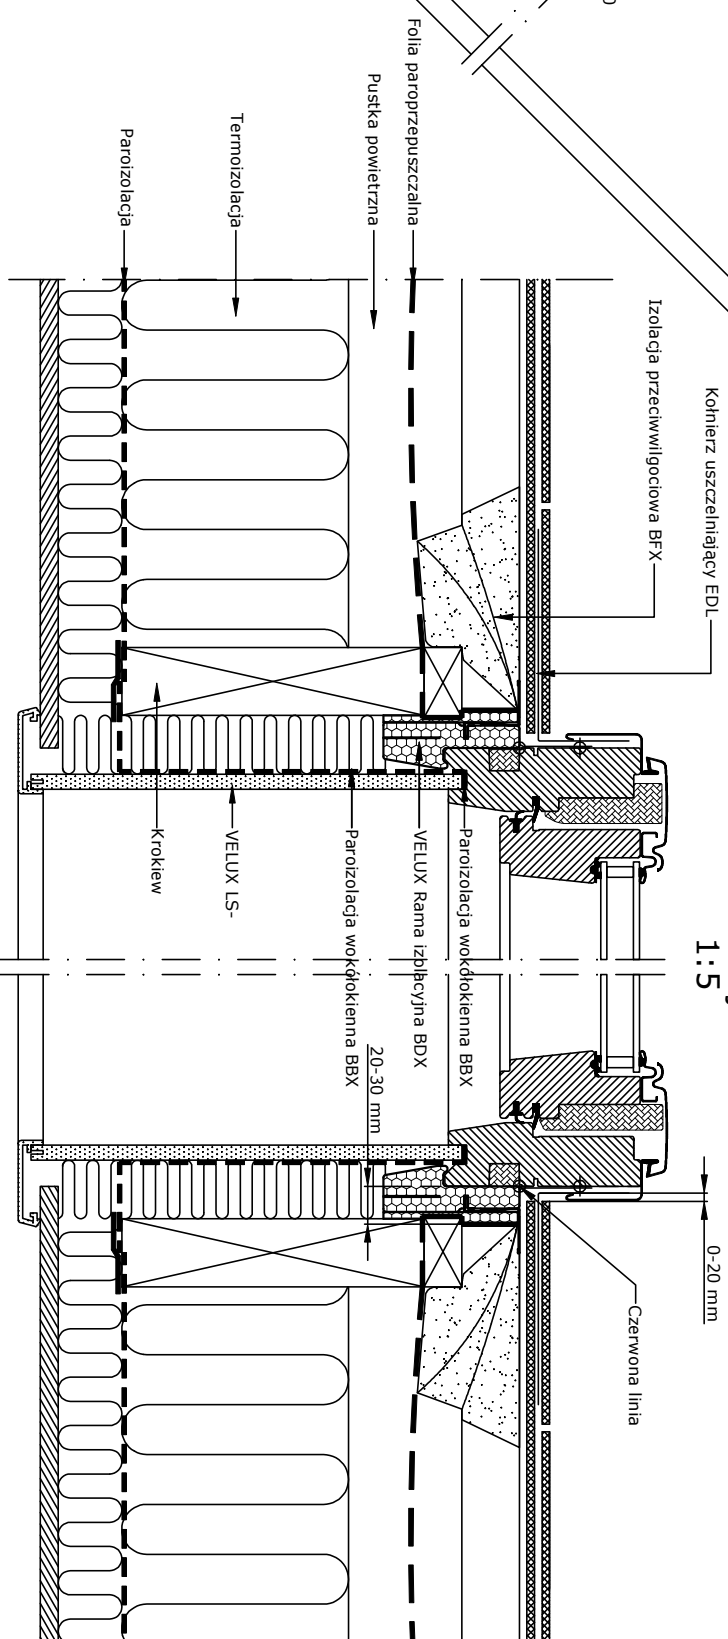

Przekrój B-B
1:5