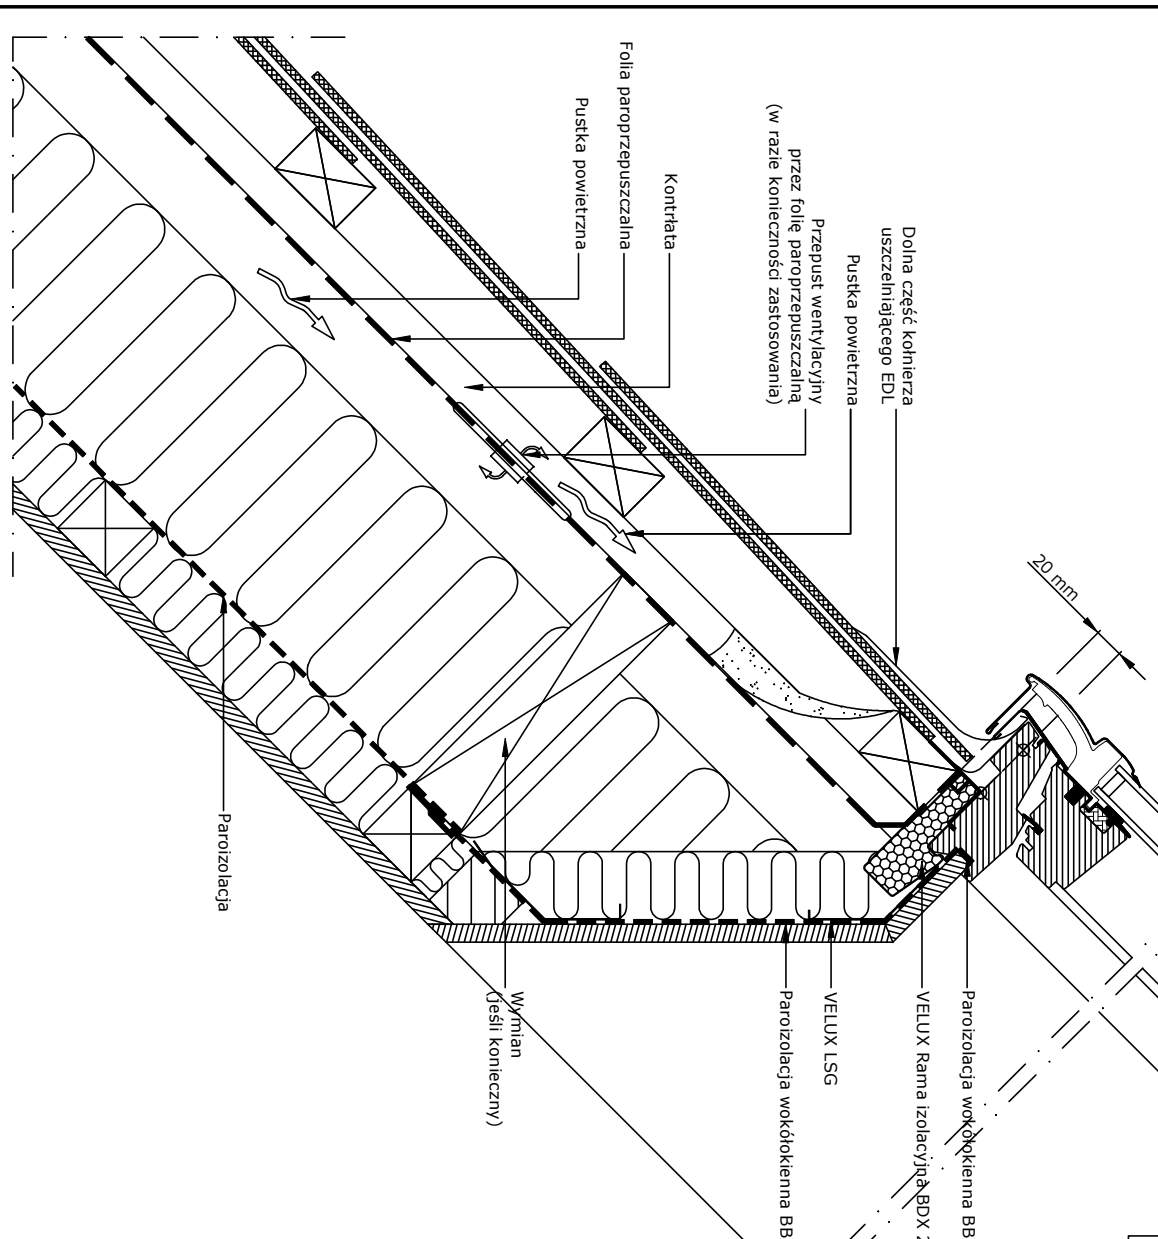

1:2.5

Przekrój A-A  
1:5

1:2.5

Przekrój B-B  
1:5

- Produkty VELUX:
- GZL 15°-90°
  - EDL 15°-90°
  - BFX
  - BDX 2000
  - LSG
  - BBX
- Pokrycie dachowe:
- DACHÓWKA <math>< 8 \text{ mm}</math>

Niniejszy rysunek jako poglądowy jest instrumentem świadczenia usługi i bez naszej pisemnej zgody nie może być publikowany oraz wykorzystywany publicznie. Informujemy, że wszystkie wymiary podane na rysunku muszą zostać sprawdzone na miejscu budowy. Rysunek jest jedynie schematyczny i z tego powodu VELUX nie ma wpływu na jakość rzeczywistej instalacji na dachu budynku.

© VELUX GROUP    ® VELUX, logo VELUX są znakami zastrzeżonymi

VELUX Polska Sp. z o.o.  
ul. Muszkietarów 15 A  
02-273 Warszawa

VELUX Roof Window GZL installed in tiles	Data: 2014	Nazwa pliku: EDL+GZL-	www.velux.com.pl
VELUX insulation collar BDX 2000 (incl. felt collar BFX)	Wzrostki wymiary w mm, Skala 1:5	XXXX-0214	
VELUX flashing EDL			
VELUX lining LSG incl. vapour barrier collar BBX			