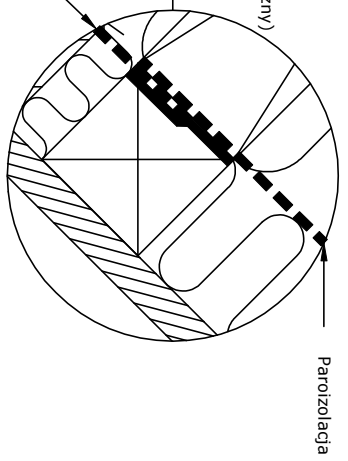

1:2.5

Przekrój A-A  
1:5

1:2.5

Przekrój B-B  
1:5

- Produkty VELUX:
- GZL 15°-90°
  - EDL 15°-90°
  - BFX
  - BDX 2000
  - LSG
  - BBX
- Pokrycie dachowe:
- DACHÓWKA <math>< 8 \text{ mm}</math>

Niniejszy rysunek jako poglądowy jest instrumentem świadczenia usługi i bez naszej pisemnej zgody nie może być publikowany oraz wykorzystywany publicznie. Informujemy, że wszystkie wymiary podane na rysunku muszą zostać sprawdzone na miejscu budowy. Rysunek jest jedynie schematyczny i z tego powodu VELUX nie ma wpływu na jakość rzeczywistej instalacji na dachu budynku.

© VELUX GROUP    ® VELUX, logo VELUX są znakami zastrzeżonymi

VELUX Polska Sp. z o.o.  
ul. Muszkietarów 15 A  
02-273 Warszawa

VELUX Roof Window GZL installed in tiles	Data: 2014	Nazwa pliku: EDL+GZL-	www.velux.com.pl
VELUX insulation collar BDX 2000 (incl. felt collar BFX)	Wzrostki wymiary w mm, Skala 1:5	XXXX-0214	
VELUX flashing EDL			
VELUX lining LSG incl. vapour barrier collar BBX			