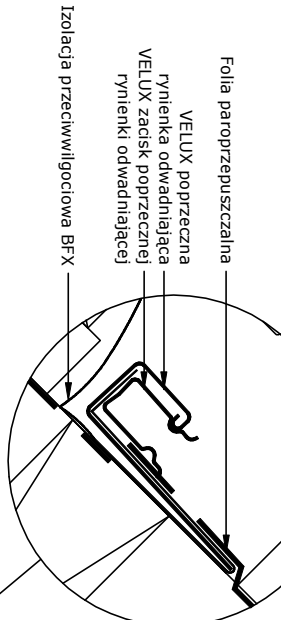

1:2.5

Przekrój A-A  
1:5

1:2.5

Przekrój B-B  
1:5

- Produkty VELUX:
- GZL 15°-90°
  - EDL 15°-90°
  - BFX
  - BDX 2000
  - LSG
  - BBX
- Pokrycie dachowe:
- DACHÓWKA <math>< 8 \text{ mm}</math>

Niniejszy rysunek jako poglądowy jest instrumentem świadczenia usługi i bez naszej pisemnej zgody nie może być publikowany oraz wykorzystywany publicznie. Informujemy, że wszystkie wymiary podane na rysunku muszą zostać sprawdzone na miejscu budowy. Rysunek jest jedynie schematyczny i z tego powodu VELUX nie ma wpływu na jakość rzeczywistej instalacji na dachu budynku.