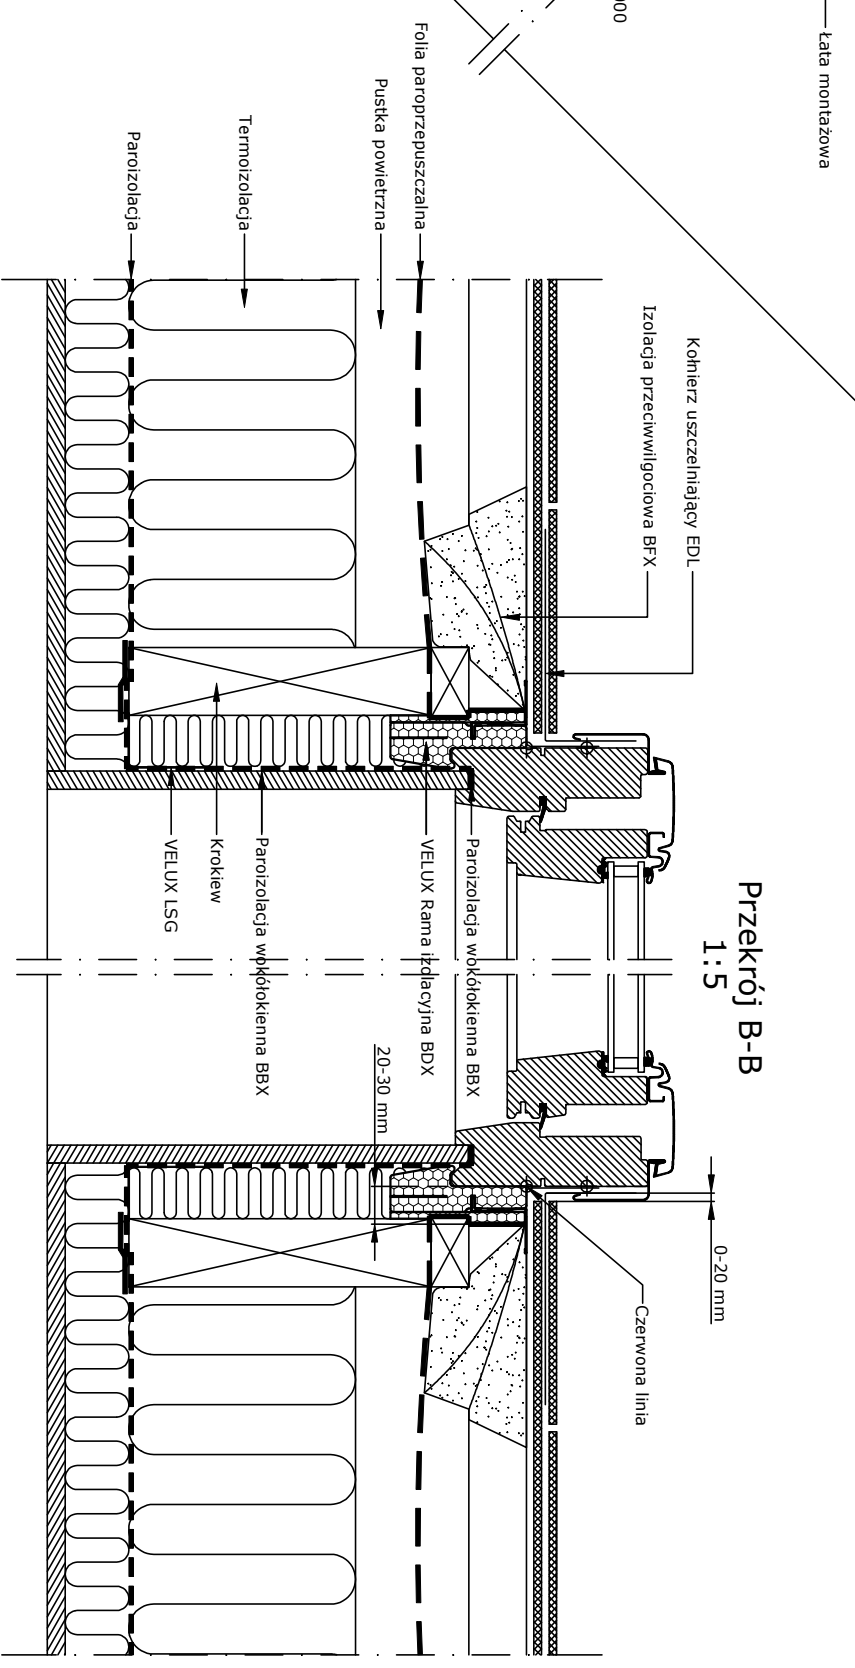

1:2.5

Przekrój A-A  
1:5

1:2.5

Przekrój B-B  
1:5

- Produkty VELUX:
- GZL 15°-90°
  - EDL 15°-90°
  - BFX
  - BDX 2000
  - LSG
  - BBX
- Pokrycie dachowe:
- DACHÓWKA <math>< 8 \text{ mm}</math>

Niniejszy rysunek jako poglądowy jest instrumentem świadczenia usługi i bez naszej pisemnej zgody nie może być publikowany oraz wykorzystywany publicznie. Informujemy, że wszystkie wymiary podane na rysunku muszą zostać sprawdzone na miejscu budowy. Rysunek jest jedynie schematyczny i z tego powodu VELUX nie ma wpływu na jakość rzeczywistej instalacji na dachu budynku.

© VELUX GROUP    ® VELUX, logo VELUX są znakami zastrzeżonymi

VELUX Polska Sp. z o.o.  
ul. Muszkietarów 15 A  
02-273 Warszawa

VELUX Roof Window GZL installed in tiles	Data: 2014	Nazwa pliku: EDL+GZL-	www.velux.com.pl
VELUX insulation collar BDX 2000 (incl. felt collar BFX)	Wzrostki wymiary w mm, Skala 1:5	XXXX-0214	
VELUX flashing EDL			
VELUX lining LSG incl. vapour barrier collar BBX			