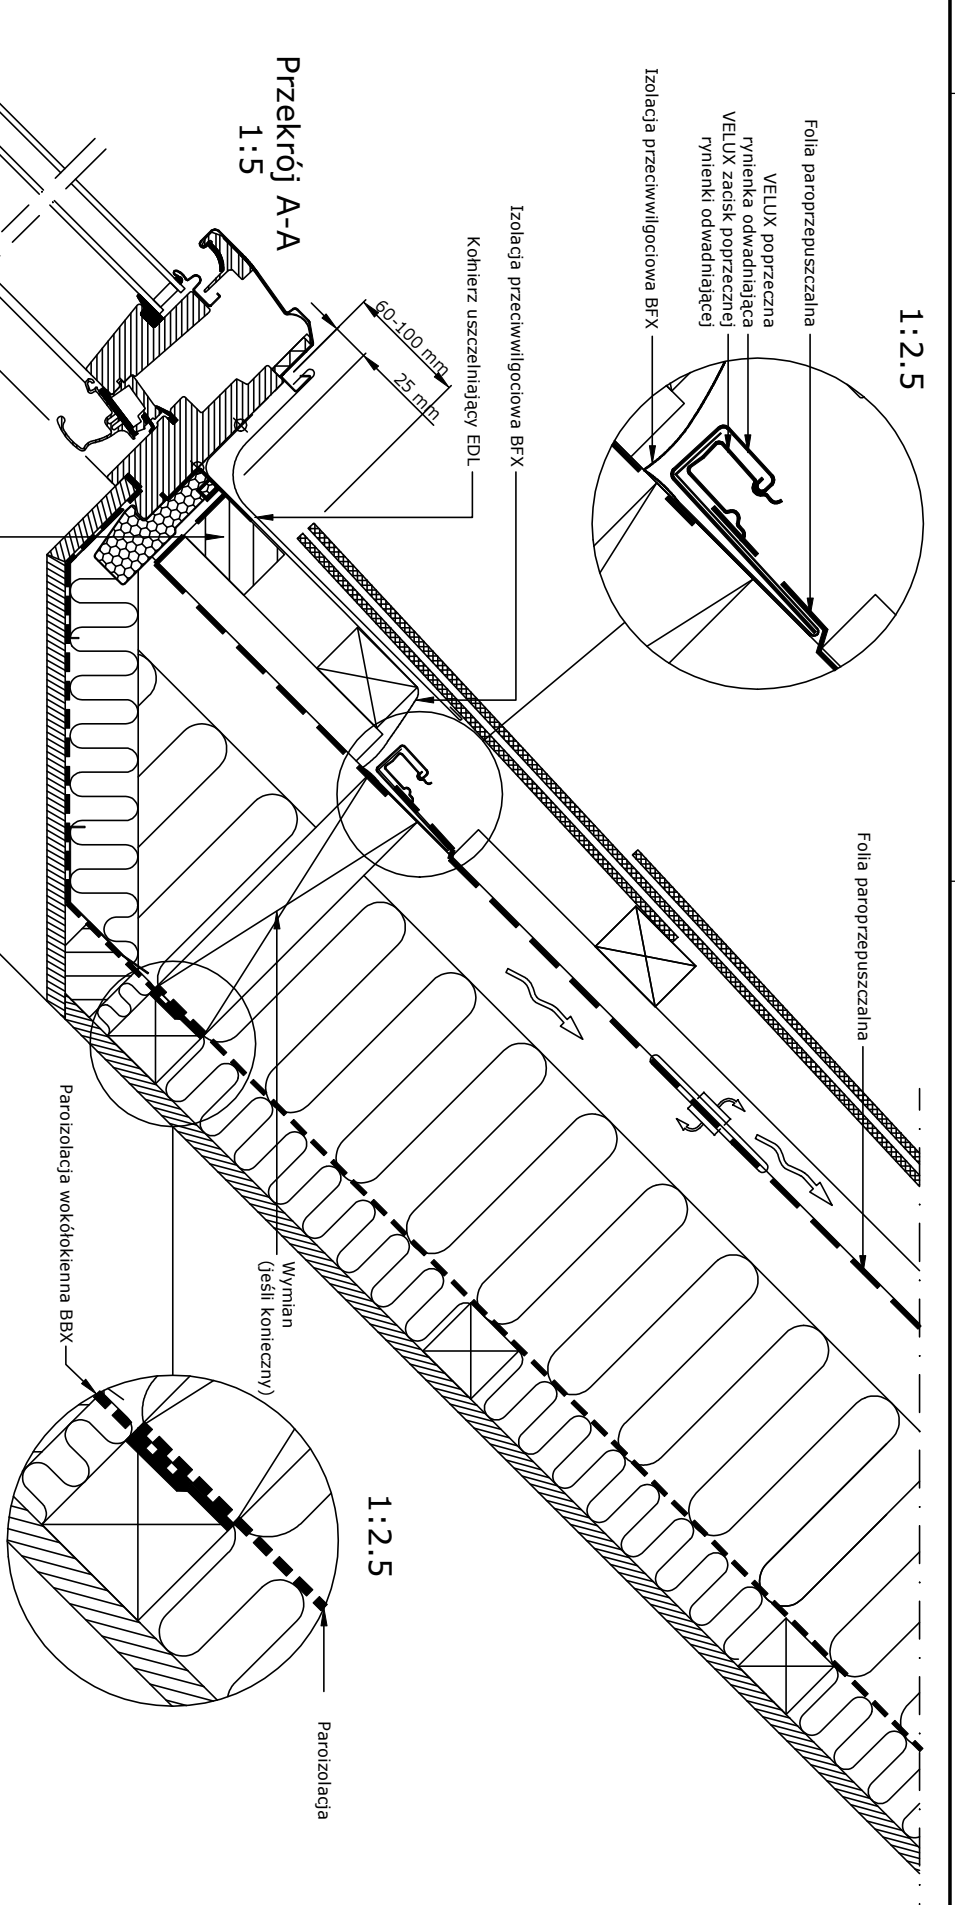

1:2.5

Przekrój A-A  
1:5

1:2.5

Przekrój B-B  
1:5

- Produkty VELUX:
- GZL 15°-90°
  - EDL 15°-90°
  - BFX
  - BDX 2000
  - LSG
  - BBX
- Pokrycie dachowe:
- DACHÓWKA <math>< 8 \text{ mm}</math>

Niniejszy rysunek jako poglądowy jest instrumentem świadczenia usługi i bez naszej pisemnej zgody nie może być publikowany oraz wykorzystywany publicznie. Informujemy, że wszystkie wymiary podane na rysunku muszą zostać sprawdzone na miejscu budowy. Rysunek jest jedynie schematyczny i z tego powodu VELUX nie ma wpływu na jakość rzeczywistej instalacji na dachu budynku.

© VELUX GROUP    ® VELUX, logo VELUX są znakami zastrzeżonymi

VELUX Polska Sp. z o.o.  
ul. Muszkietarów 15 A  
02-273 Warszawa

VELUX Roof Window GZL installed in tiles	Data: 2014	Nazwa pliku: EDL+GZL-	www.velux.com.pl
VELUX insulation collar BDX 2000 (incl. felt collar BFX)	Wzrostki wymiary w mm, Skala 1:5	XXXX-0214	
VELUX flashing EDL			
VELUX lining LSG incl. vapour barrier collar BBX			