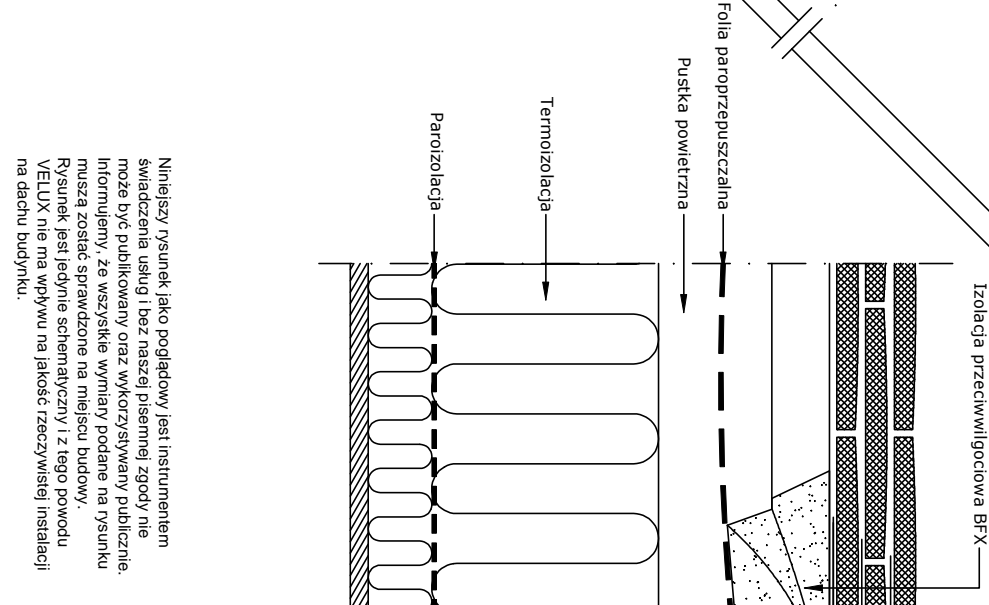

1:2.5

Przekrój A-A
1:5

- Produkty VELUX:
- GGL
15°-90°
 - EDP
25°-90°
 - BFX
 - BDX
2000
 - LS-
BBX
- Pokrycie dachowe:
- DACHÓWKA
PLASKA
< 14 mm

Przekrój B-B
1:5

Niniejszy rysunek jako poglądowy jest instrumentem świadczenia usługi i bez naszej pisemnej zgody nie może być publikowany oraz wykorzystywany publicznie. Informujemy, że wszystkie wymiary podane na rysunku muszą zostać sprawdzone na miejscu budowy. Rysunek jest jedynie schematyczny i z tego powodu VELUX nie ma wpływu na jakość rzeczywistej instalacji na dachu budynku.

© VELUX GROUP
® VELUX, logo VELUX są znakami zastrzeżonymi

VELUX Polska Sp. z o.o.
ul. Muszkietarów 15 A
02-273 Warszawa

| | | | |
|---------------------|-----------------------------------|-----------------------|------------------|
| VELUX GGL | Data: 2014 | Nazwa pliku: EDP-VAS- | www.velux.com.pl |
| VELUX BDX 2000, BFX | Wszystkie wymiary w mm. Skala 1:5 | 108-1212 | |
| VELUX EDP | | | |
| VELUX LS-, BBX | | | |