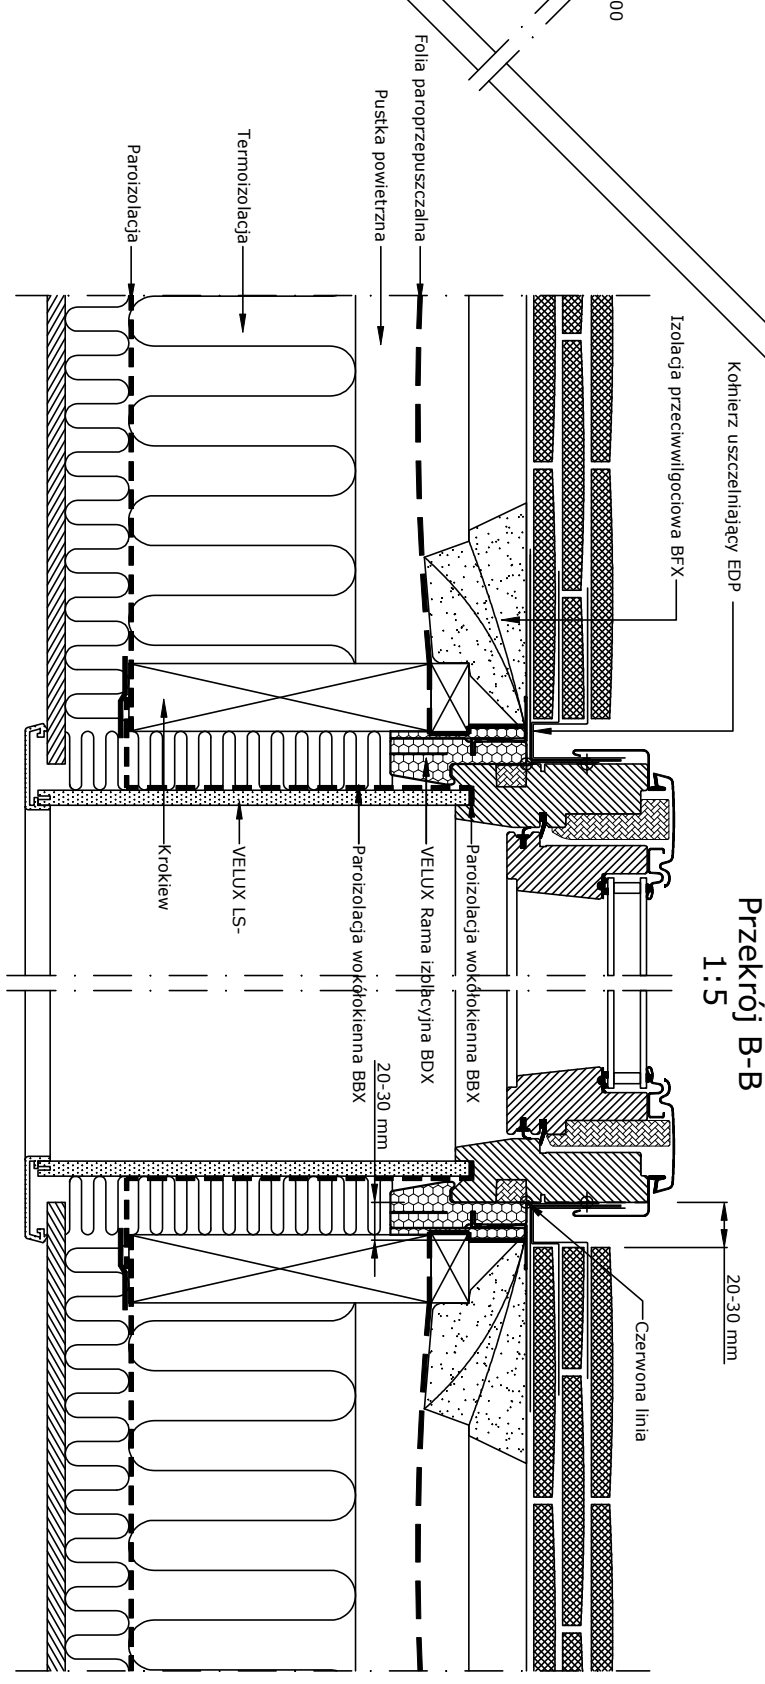

1:2.5

Przekrój A-A
1:5

- Produkty VELUX:
- GGL
15°-90°
 - EDP
25°-90°
 - BFX
 - BDX
2000
 - LS-
BBX
- Pokrycie dachowe:
- DACHÓWKA
PLASKA
< 14 mm

Przekrój B-B
1:5

Niniejszy rysunek jako poglądowy jest instrumentem świadczenia usługi i bez naszej pisemnej zgody nie może być publikowany oraz wykorzystywany publicznie. Informujemy, że wszystkie wymiary podane na rysunku muszą zostać sprawdzone na miejscu budowy. Rysunek jest jedynie schematyczny i z tego powodu VELUX nie ma wpływu na jakość rzeczywistej instalacji na dachu budynku.

© VELUX GROUP
® VELUX, logo VELUX są znakami zastrzeżonymi

VELUX Polska Sp. z o.o.
ul. Muszkietarów 15 A
02-273 Warszawa

| | | | |
|---------------------|-----------------------------------|-----------------------|------------------|
| VELUX GGL | Data: 2014 | Nazwa pliku: EDP-VAS- | www.velux.com.pl |
| VELUX BDX 2000, BFX | Wszystkie wymiary w mm. Skala 1:5 | 108-1212 | |
| VELUX EDP | | | |
| VELUX LS-, BBX | | | |