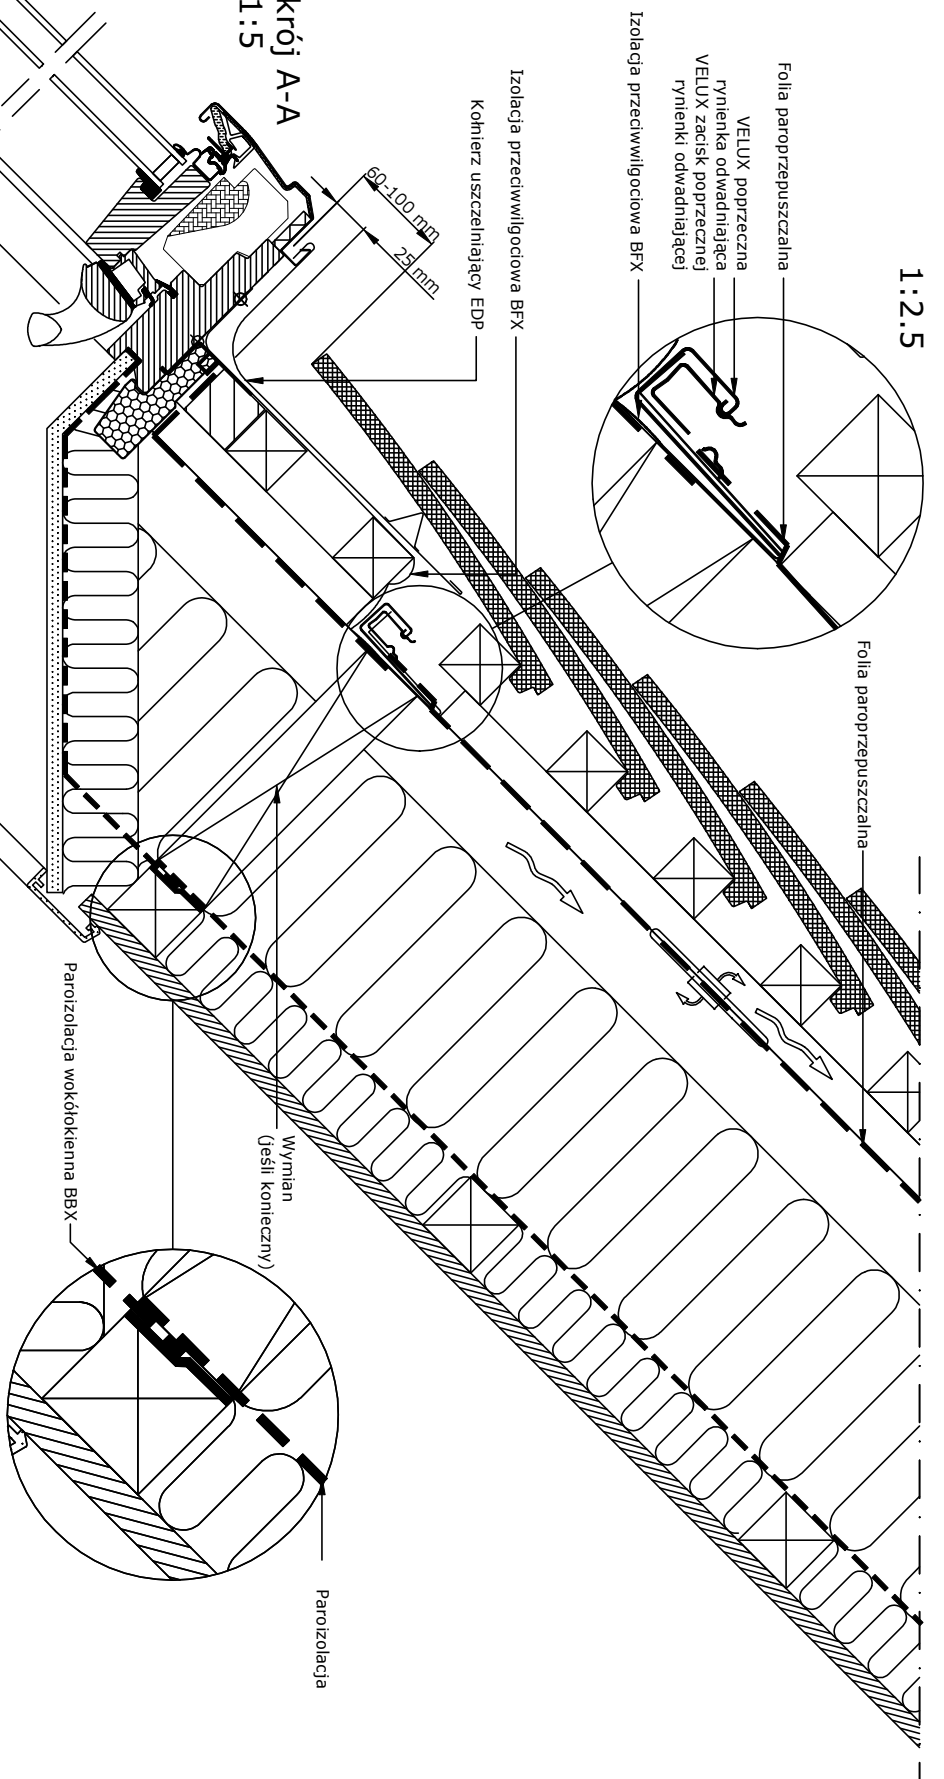

1:2.5

Przekrój A-A
1:5

- Produkty VELUX:
- GGL
15°-90°
 - EDP
25°-90°
 - BFX
 - BDX
2000
 - LS-
BBX
- Pokrycie dachowe:
- DACHÓWKA
PLASKA
< 14 mm

Przekrój B-B
1:5

Niniejszy rysunek jako poglądowy jest instrumentem świadczenia usługi i bez naszej pisemnej zgody nie może być publikowany oraz wykorzystywany publicznie. Informujemy, że wszystkie wymiary podane na rysunku muszą zostać sprawdzone na miejscu budowy. Rysunek jest jedynie schematyczny i z tego powodu VELUX nie ma wpływu na jakość rzeczywistej instalacji na dachu budynku.

© VELUX GROUP
® VELUX, logo VELUX są znakami zastrzeżonymi

VELUX Polska Sp. z o.o.
ul. Muszkietarów 15 A
02-273 Warszawa

| | | | |
|---------------------|-----------------------------------|-----------------------|------------------|
| VELUX GGL | Data: 2014 | Nazwa pliku: EDP-VAS- | www.velux.com.pl |
| VELUX BDX 2000, BFX | Wszystkie wymiary w mm. Skala 1:5 | 108-1212 | |
| VELUX EDP | | | |
| VELUX LS-, BBX | | | |