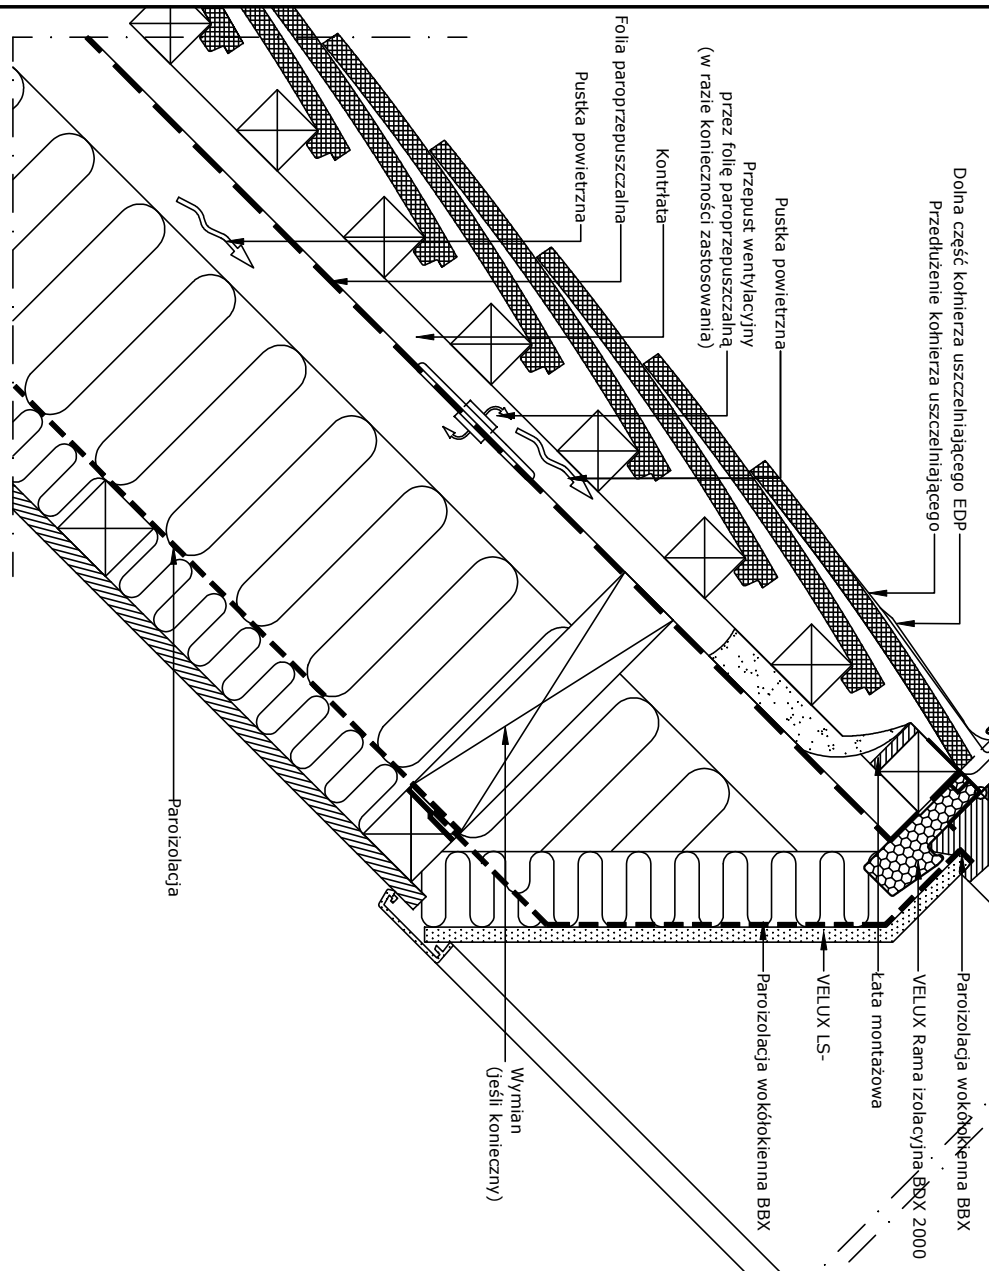

1:2.5

Przekrój A-A
1:5

- Produkty VELUX:
- GGL
15°-90°
 - EDP
25°-90°
 - BFX
 - BDX
2000
 - LS-
BBX
- Pokrycie dachowe:
- DACHÓWKA
PLASKA
< 14 mm

Przekrój B-B
1:5

Niniejszy rysunek jako poglądowy jest instrumentem świadczenia usługi i bez naszej pisemnej zgody nie może być publikowany oraz wykorzystywany publicznie. Informujemy, że wszystkie wymiary podane na rysunku muszą zostać sprawdzone na miejscu budowy. Rysunek jest jedynie schematyczny i z tego powodu VELUX nie ma wpływu na jakość rzeczywistej instalacji na dachu budynku.

© VELUX GROUP
® VELUX, logo VELUX są znakami zastrzeżonymi

VELUX Polska Sp. z o.o.
ul. Muszkietarów 15 A
02-273 Warszawa

| | | | |
|---------------------|-----------------------------------|-----------------------|------------------|
| VELUX GGL | Data: 2014 | Nazwa pliku: EDP-VAS- | www.velux.com.pl |
| VELUX BDX 2000, BFX | Wszystkie wymiary w mm. Skala 1:5 | 108-1212 | |
| VELUX EDP | | | |
| VELUX LS-, BBX | | | |