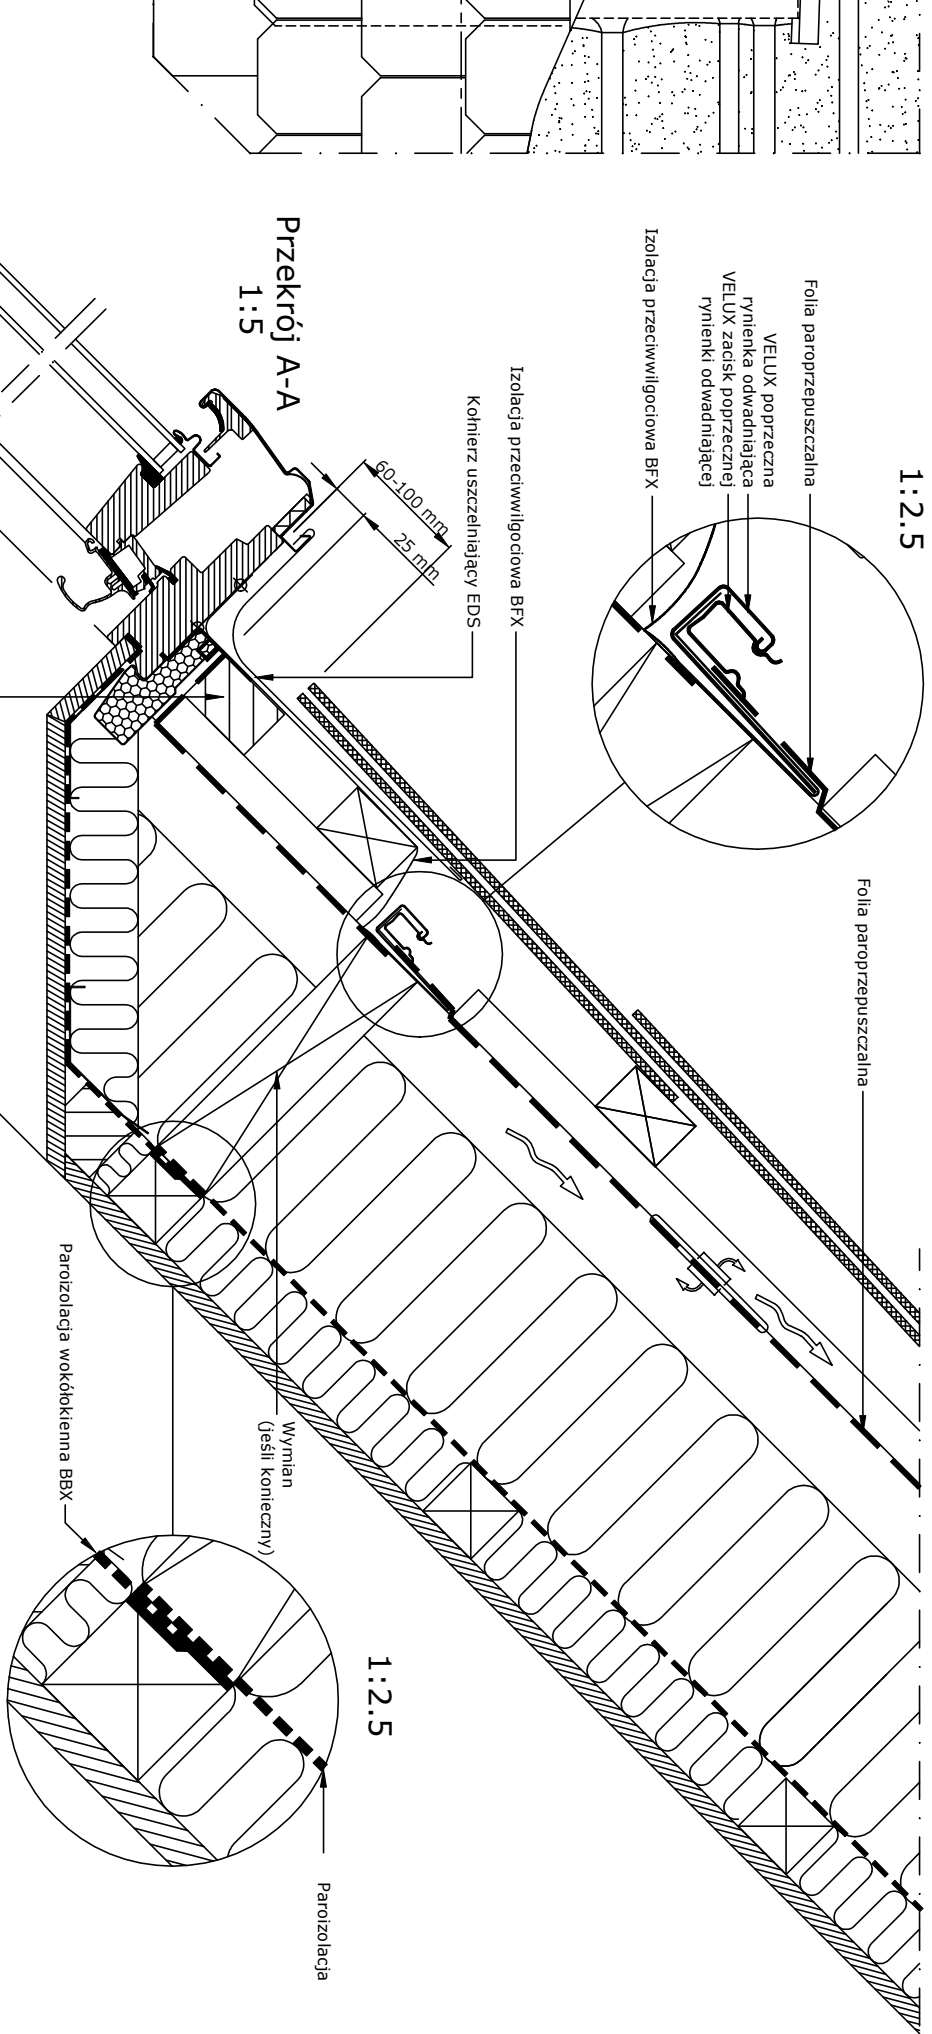

Widok

1:2.5

Folia paroprzepuszczalna
VELUX poprzeczna
rymienka odwadniająca
VELUX zacisk poprzeczny
rymienki odwadniającej

Izolacja przeciwwilgociowa BFX

Izolacja przeciwwilgociowa BFX
Kohlerz uszczelniający EDS

Przekrój A-A
1:5

Folia paroprzepuszczalna

Wymian (Jeśli konieczny)

1:2.5

Paroizolacja

Paroizolacja wokółkienienna BBX

Lata montażowa

Przekrój B-B
1:5