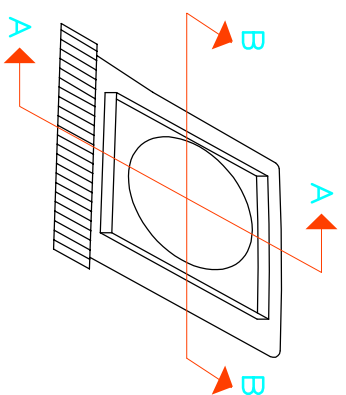

# File name /no. ŚWIETLIK TUNELOWY

Niniejszy rysunek jako podglądowy jest instrumentem świadczącym usługę i bez naszej pisemnej zgody, nie może być publikowany oraz wykorzystywany publicznie. Informujemy, że wszystkie wymiary podane na rysunku muszą zostać sprawdzone na miejscu budowy. Rysunek jest jedynie schematyczny i z tego powodu VELUX nie ma wpływu na jakość rzeczywistej instalacji na dachu budynku.

Świetlik tunelowy montowany w dachu o konstrukcji betonowej lub drewnianej.

Rozmiar A3  
skala 1:5

VELUX Polska  
Sp. z o.o.

ul. Dziką 2  
00-194 Warszawa  
www.velux.com.pl