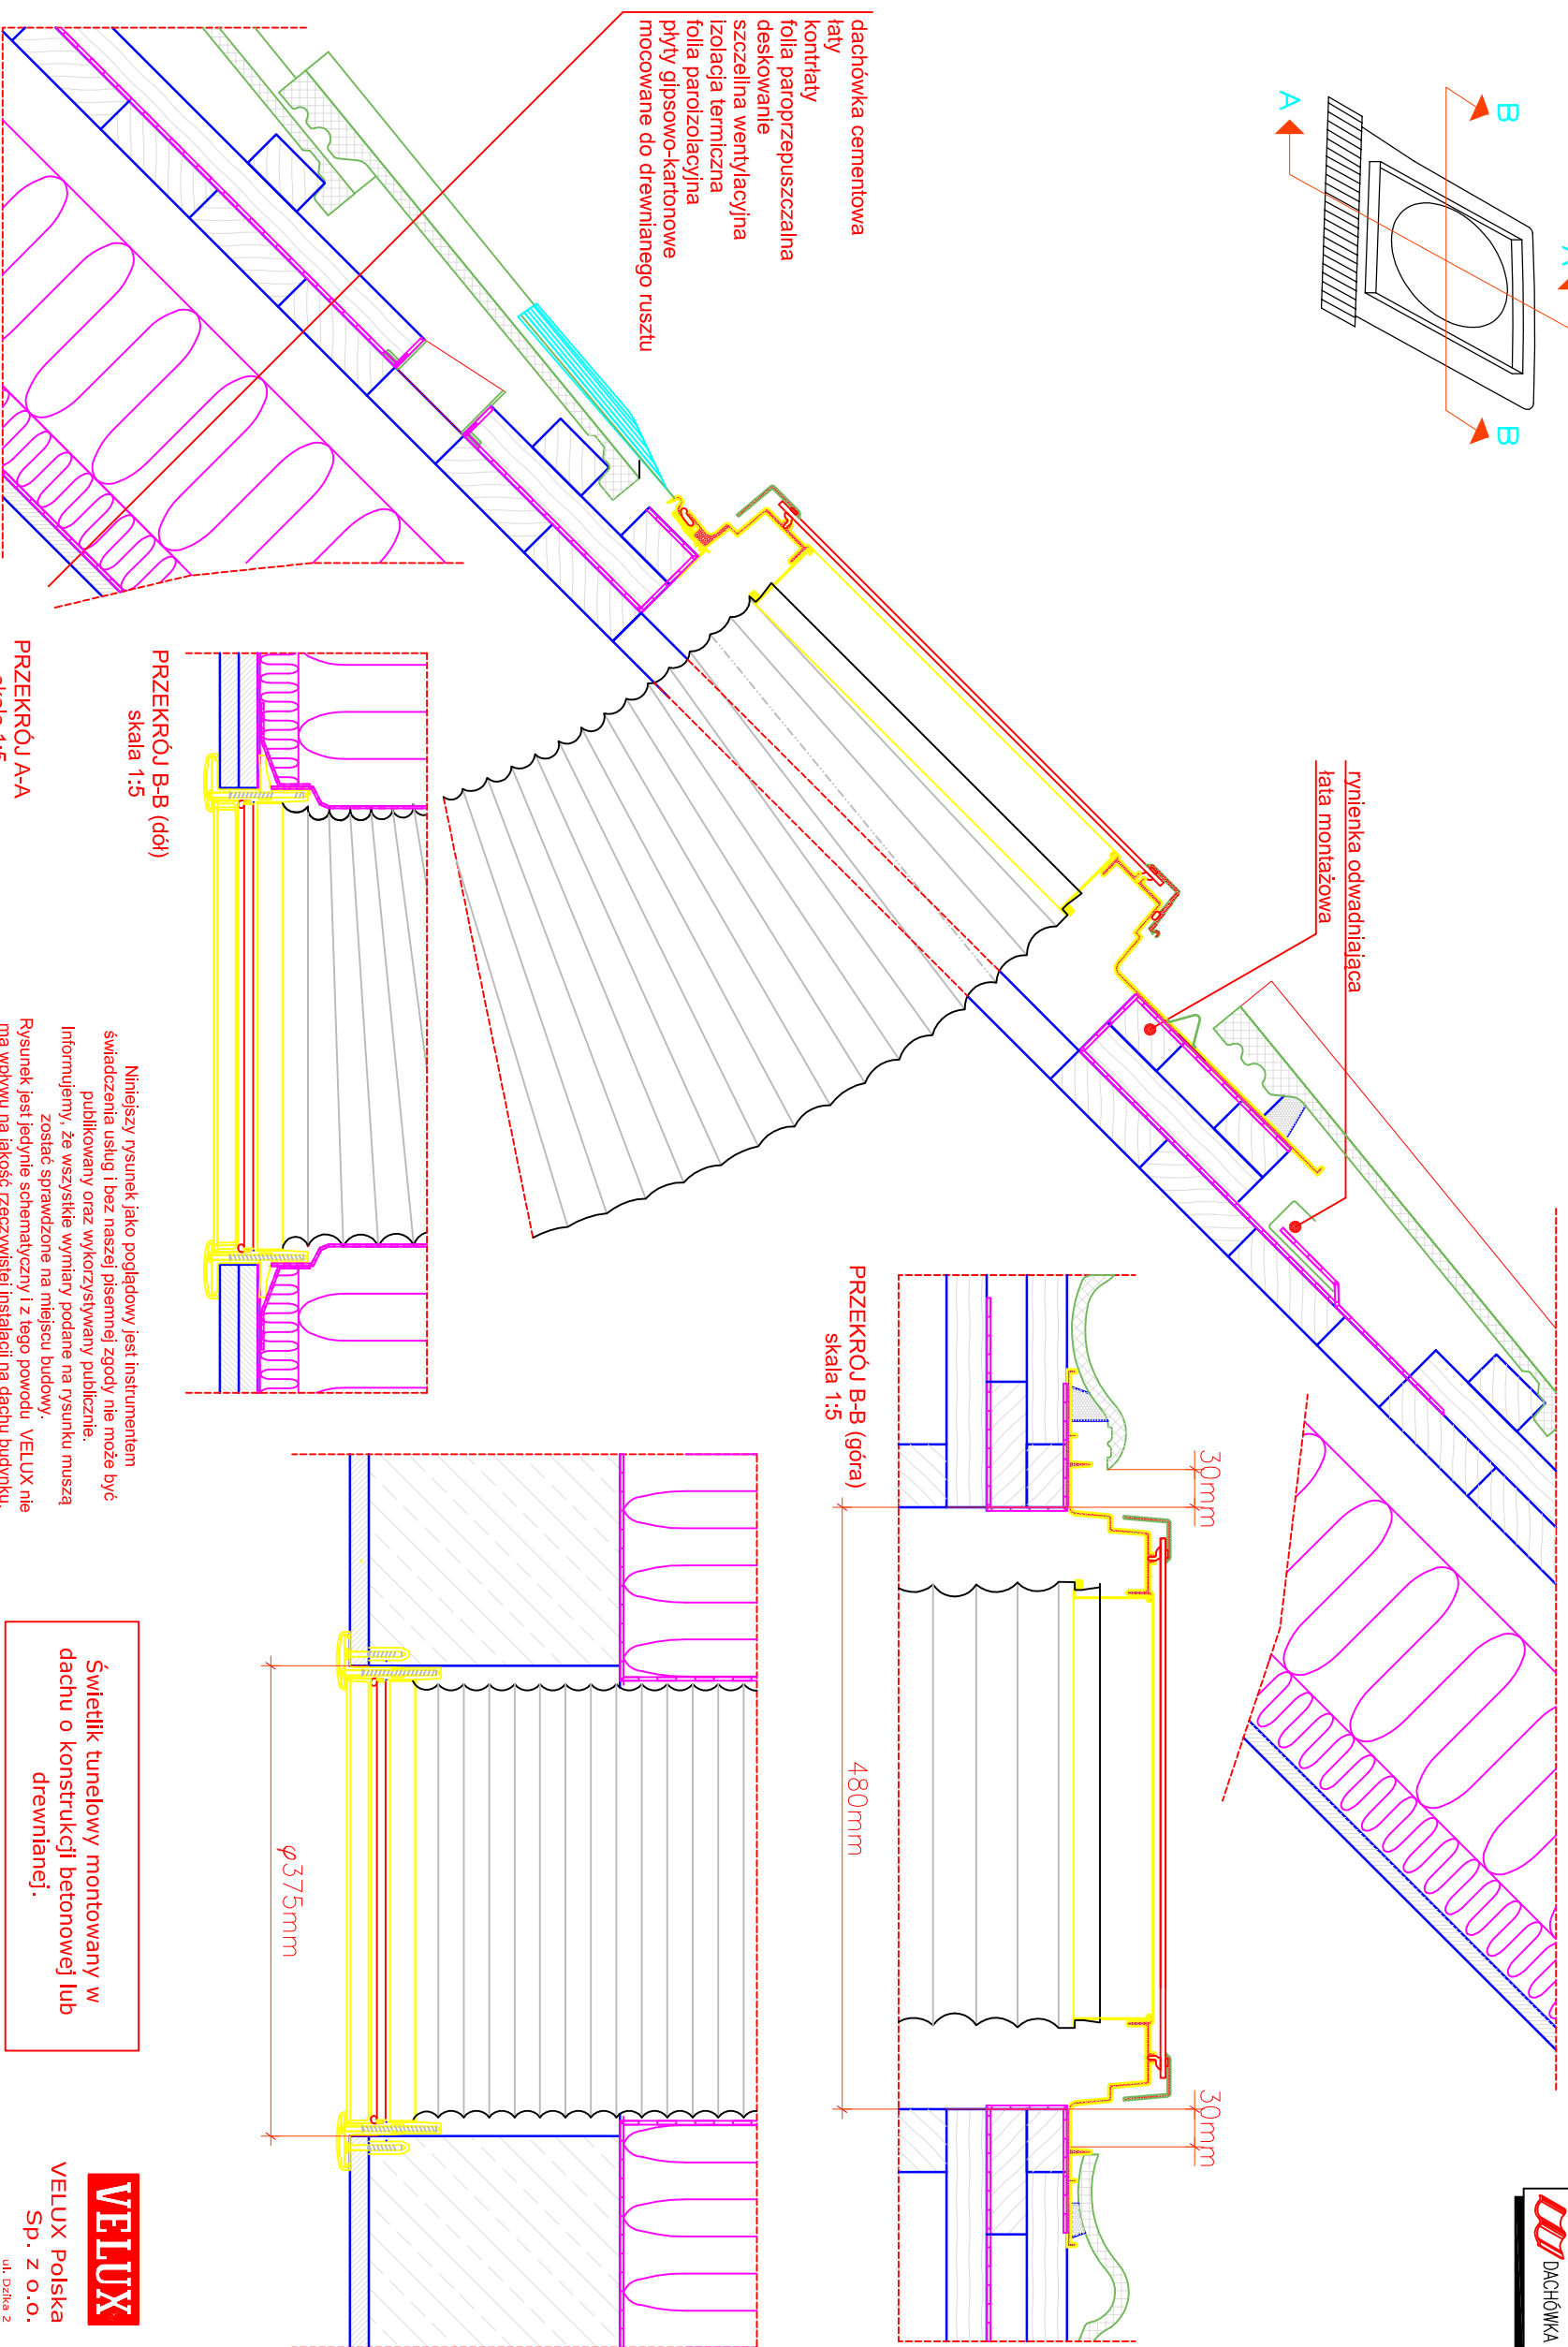

# File name /no. ŚWIETLIK TUNELOWY

Niniejszy rysunek jako podglądowy jest instrumentem świadczącym usługę i bez naszej pisemnej zgody, nie może być publikowany oraz wykorzystywany publicznie. Informujemy, że wszystkie wymiary podane na rysunku muszą zostać sprawdzone na miejscu budowy. Rysunek jest jedynie schematyczny i z tego powodu VELUX nie ma wpływu na jakość rzeczywistej instalacji na dachu budynku.

Świetlik tunelowy montowany w dachu o konstrukcji betonowej lub drewnianej.

Rozmiar A3  
skala 1:5

VELUX Polska  
Sp. z o.o.

ul. Dziką 2  
00-194 Warszawa  
www.velux.com.pl