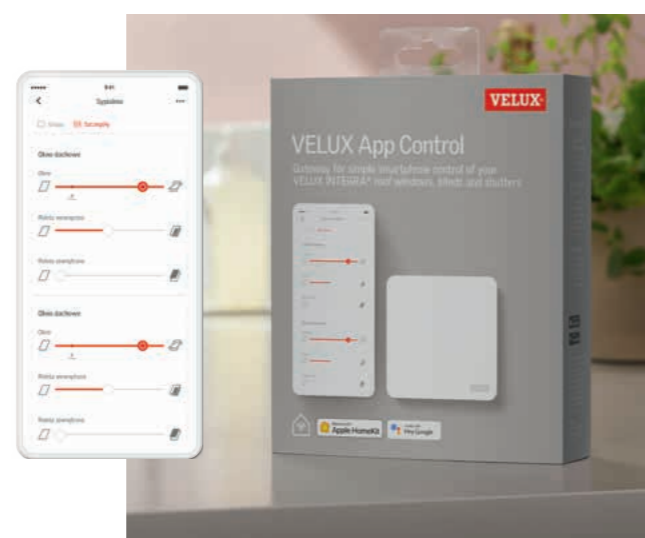

System inteligentnego sterowania domem

Odkryj pełny potencjał Twoich elektrycznych rolet i markiz za pomocą inteligentnego systemu sterowania domem VELUX. Jest to gama nowoczesnych rozwiązań, które pozwolą Ci w prosty sposób zarządzać Twoim komfortem w domu, jednocześnie ciesząc się światłem dziennym i świeżym powietrzem.

Przeczytaj więcej na stronie internetowej www.velux.pl/produkty/smart-home

VELUX APP Control

Zdalne sterowanie z dowolnego miejsca

Aplikacja VELUX App Control pozwala zamykać okna dachowe, rolety i przesłony zewnętrzne jednym ruchem palca. Możesz zgrupować więcej elektrycznych produktów VELUX i sterować nimi razem.

- Kompatybilna z elektrycznymi oknami dachowymi, roletami i przesłonami zewnętrznymi VELUX
- Harmonogram pracy według osobistych preferencji
- Łatwe grupowanie produktów
- Pełna kontrola z poziomu aplikacji w telefonie
- Proste sterowanie głosowe
- Wbudowane bezpieczeństwo danych

KIG 300 – 443,09 zł / 545,00 zł

VELUX ACTIVE with NETATMO

Popraw jakość powietrza w swoim domu

System VELUX ACTIVE pozwala na sterowanie elektrycznymi produktami VELUX za pomocą smartfona lub poleceń głosowych z dowolnego miejsca. Wykorzystuje wbudowane czujniki jakości powietrza wewnątrz pomieszczenia i aktualne dane pogodowe do automatycznego sterowania Twoimi oknami i roletami, zapewniając lepszy klimat w domu.

- Kompatybilny z elektrycznymi oknami dachowymi, roletami i przesłonami zewnętrznymi VELUX
- Sterowanie wentylacją bazujące na czujnikach
- Automatyczna ochrona przed nagrzewaniem
- Harmonogram pracy według osobistych preferencji
- Pełna kontrola z poziomu aplikacji w telefonie
- Proste sterowanie głosowe
- Najwyższe bezpieczeństwo danych

KIX 300 – 1 016,26 zł / 1 250,00 zł