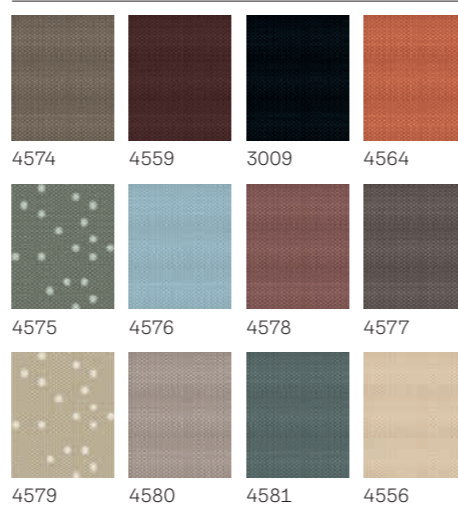

#### Kolory Premium

Zawsze w połączeniu z białą roletą plisowaną (1016)