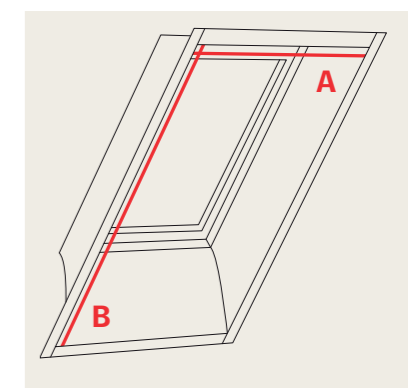

Moskitiera

Ciesz się świeżym powietrzem bez latających insektów. Moskitiera jest łatwa w obsłudze oraz może być łączona ze wszystkimi innymi roletami wewnętrznymi VELUX lub przesłonymi zewnętrznymi chroniącymi przed nagrzewaniem. Moskitierę montujemy na wnęce okiennej, związa się ona do niewielkiej kasety.

Szybki i łatwy montaż na oknach dachowych VELUX.

- Materiał w 100% nieprzepuszczający owadów
- Przezroczysta siatka nie przesłaniająca widoku, kasety i prowadnice są w białym kolorze
- Trwały, odporny na wiatr materiał zapewniający długi okres użytkowania

Jak określić prawidłowy rozmiar

- Zmierz szerokość (A) i wysokość (B) wnęki okiennej, by znaleźć pasujący rozmiar i cenę Twojej moskitiery w poniższej tabeli
- Jeżeli masz dwa okna o konkretnych wysokościach (B) lub jedno wyższe niż 2400 mm – niezbędne jest zastosowanie dwóch moskitier i jednego zestawu połączeniowego ZOZ 157 SWL. Skontaktuj się z Działem Obsługi Klienta, aby uzyskać informacje o cenie.
- Obejrzyj film instruktażowy pokazujący jak zmierzyć i określić prawidłowy rozmiar.

WAŻNE:

Kody rozmiarów moskitier mogą się różnić od kodów rozmiaru okna, więc prosimy zmierzyć wymiar (A) i (B) i znaleźć prawidłowy kod rozmiaru w poniższej tabeli przed złożeniem zamówienia.

	A						
	0-438 mm	439-530 mm	531-640 mm	641-760 mm	761-922 mm	923-1120 mm	1121-1285 mm
0-1600 mm	ZIL BK04	ZIL CK02	ZIL FK08	ZIL MK06	ZIL PK25	ZIL SK06	ZIL UK04
	363,41 447,00	336,59 414,00	443,09 545,00	443,09 545,00	469,11 577,00	553,66 681,00	566,67 697,00
1601-2000 mm	Na specjalne zamówienie	ZIL CK06	ZIL FK08	ZIL MK06	ZIL PK06	ZIL SK06	ZIL UK10
		398,37 490,00	443,09 545,00	443,09 545,00	486,99 599,00	553,66 681,00	682,11 839,00
2001-2400 mm	Na specjalne zamówienie	Na specjalne zamówienie	ZIL FK08	ZIL MK10	ZIL PK10	ZIL SK10	ZIL UK10
			443,09 545,00	531,71 654,00	562,60 692,00	642,28 790,00	682,11 839,00

Terminy dostaw produktów sprawdź na stronie [www](http://www.veluxshop.pl), u dystrybutora, dekarza lub w Dziale Obsługi Klienta VELUX.

Ceny brutto (23% VAT)

Kup online!
www.veluxshop.pl