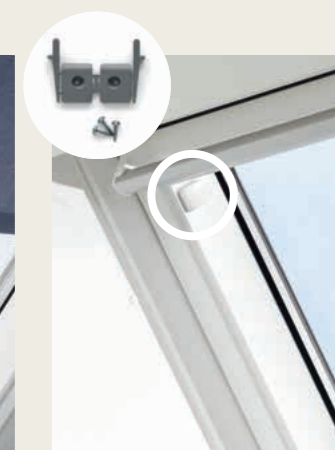

### Drażek

**ZCZ 080**  
80 cm 64,23 zł  
79,00 zł

**ZCT 200** teleskopowy  
108-188 cm 69,11 zł  
85,00 zł

Drażek teleskopowy ułatwia obsługę manualną rolet zamontowanych poza zasięgiem.

### Adaptor drążka do rolet z przewodnikami

**ZOZ 085** 25,20 zł  
31,00 zł

Adaptor do obsługi manualnej rolet na przewodnicach z dźwignią sterującą ułatwia obsługę za pomocą drążka

### Adaptor drążka do rolet na haczykach

**ZOZ 040** 25,20 zł  
31,00 zł

Adaptor do podstawowych rolet (RHL i RHZ) umożliwia obsługę rolet za pomocą drążka.