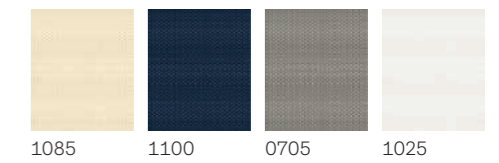

Kolory Standard

Kolory Premium

Kolory RHZ

Kolory prowadnic

Aluminiowe Białe