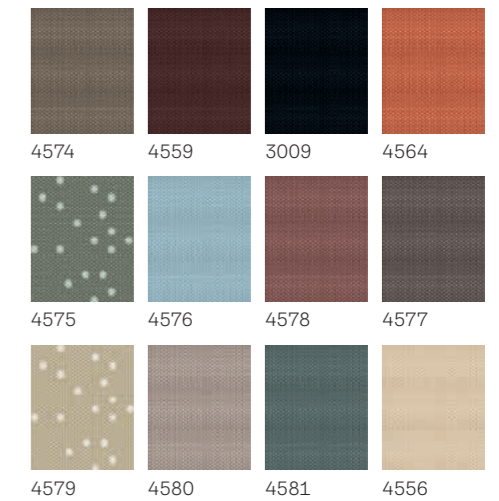

Kolory Standard

Kolory Premium

Kolory RHZ

Kolory prowadnic

Aluminiowe Białe