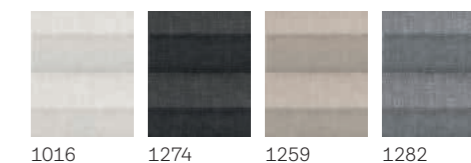

Kolory Standard