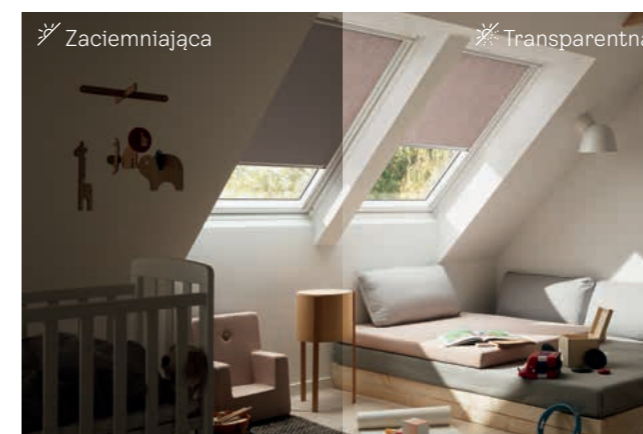

## Zaciemnienie czy kontrola światła?

**Materiał zaciemniający** blokuje wpadające światło, dzięki czemu rolety idealnie nadają się do sypialni i pokoi dziecięcych, w których ciemność zapewnia dobry sen w nocy lub drzemkę za dnia.