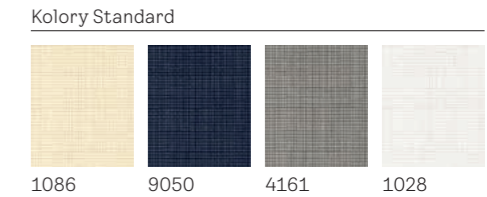

Roleta dekoracyjna

Rozprasza światło i gwarantuje prywatność. Idealnie nadaje się do salonów, gdzie za dnia toczy się życie.

- Łagodzi światło wpadające do wnętrza i zapewnia prywatność
- Dostępna w wersji z aluminiowymi lub białymi prowadnicami
- Obsługa manualna lub w wersji ze zdalnym sterowaniem, z opcją dodania sterowania za pomocą aplikacji lub systemu do kontroli klimatu. Roleta RHL z haczykami oferuje możliwość zatrzymania na 3 poziomach i występuje w 4 standardowych kolorach.

Szybki i łatwy montaż na oknach dachowych VELUX.

Certyfikat OEKO-TEX® - brak szkodliwych substancji.

Konstrukcja bezpieczna dla dzieci - bez zwisających sznurków.

Kolory prowadnic

Białe

		Rozmiar okna													
		Kolor	CK02 C02	CK04 C04	FK04 F04	FK06 F06	FK08 F08	MK04 M04	MK06 M06	MK08 M08	MK10 M10	PK06 P06	PK08 P08	SK06 S06	SK08 S08
	Manualna, RHL z haczykami	Standard	113,82 140,00	113,82 140,00	132,52 163,00	132,52 163,00	132,52 163,00	142,28 175,00	142,28 175,00	142,28 175,00	142,28 175,00	165,04 203,00	165,04 203,00	183,74 226,00	183,74 226,00
		Premium	228,46 281,00	246,34 303,00	267,48 329,00	288,62 355,00	300,81 370,00	279,67 344,00	300,81 370,00	321,14 395,00	360,16 443,00	330,89 407,00	360,16 443,00	375,61 462,00	390,24 480,00
	Manualna, RFL	Standard	267,48 329,00	285,37 351,00	306,50 377,00	327,64 403,00	339,84 418,00	318,70 392,00	339,84 418,00	360,16 443,00	399,19 491,00	369,92 455,00	399,19 491,00	414,63 510,00	429,27 528,00
		Premium	578,86 712,00	596,75 734,00	617,89 760,00	639,02 786,00	651,22 801,00	630,08 775,00	651,22 801,00	671,54 826,00	710,57 874,00	681,30 838,00	710,57 874,00	726,02 893,00	740,65 911,00
	Elektryczna, RML	Standard	617,89 760,00	635,77 782,00	656,91 808,00	678,05 834,00	690,24 849,00	669,11 823,00	690,24 849,00	710,57 874,00	749,59 886,00	720,33 886,00	749,59 886,00	765,04 941,00	779,67 959,00
		Premium	578,86 712,00	596,75 734,00	617,89 760,00	639,02 786,00	651,22 801,00	630,08 775,00	651,22 801,00	671,54 826,00	710,57 874,00	681,30 838,00	710,57 874,00	726,02 893,00	740,65 911,00
	Solarna, RSL	Standard	617,89 760,00	635,77 782,00	656,91 808,00	678,05 834,00	690,24 849,00	669,11 823,00	690,24 849,00	710,57 874,00	749,59 886,00	720,33 886,00	749,59 886,00	765,04 941,00	779,67 959,00
		Premium	282,93 348,00	282,93 348,00	328,46 404,00	328,46 404,00	328,46 404,00	352,85 434,00	352,85 434,00	352,85 434,00	352,85 434,00	409,76 504,00	409,76 504,00	456,10 561,00	456,10 561,00

KUP ZESTAW: Roleta wewnętrzna + markiza i uzyskaj 5% rabatu

-5%

	ROP (MHL + RHL)	Standard	282,93 348,00	282,93 348,00	328,46 404,00	328,46 404,00	328,46 404,00	352,85 434,00	352,85 434,00	352,85 434,00	352,85 434,00	409,76 504,00	409,76 504,00	456,10 561,00	456,10 561,00

Terminy dostaw produktów sprawdź na stronie www, u dystrybutora, dekarza lub w Dziale Obsługi Klienta VELUX.