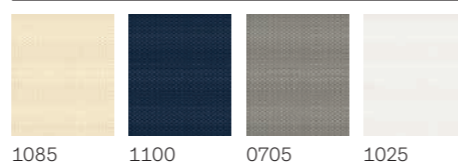

Kolory Standard