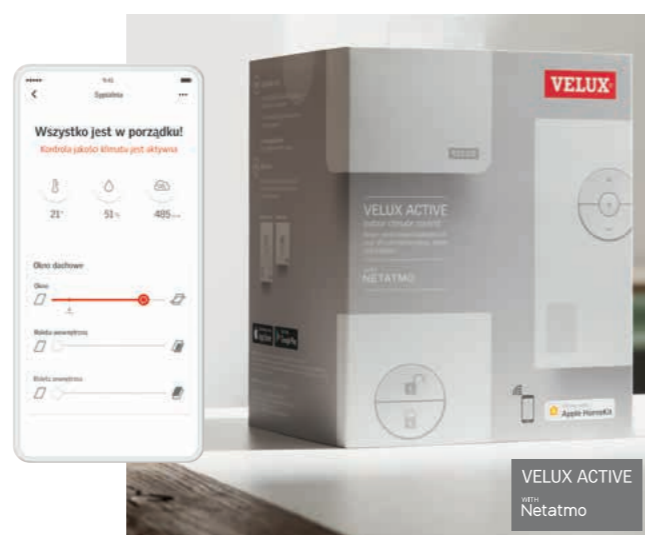

iPhone, iPod and iPad są zastrzeżonymi znakami towarowymi Apple Inc. zarejestrowanymi w USA i innych krajach. HomeKit jest znakiem towarowym Apple Inc. Google i Google Play są znakami towarowymi Google LLC.

90%
czasu spędzamy
w pomieszczeniach

Przesłony zewnętrzne VELUX redukują nagrzewanie poddasza do

96%

Światło dzienne wspiera koncentrację i zdolność uczenia się dzieci nawet o

15%

Powyższa wartość dla redukcji nagrzewania poddasza do 95% dotyczy okien z szybą w wersji 64.