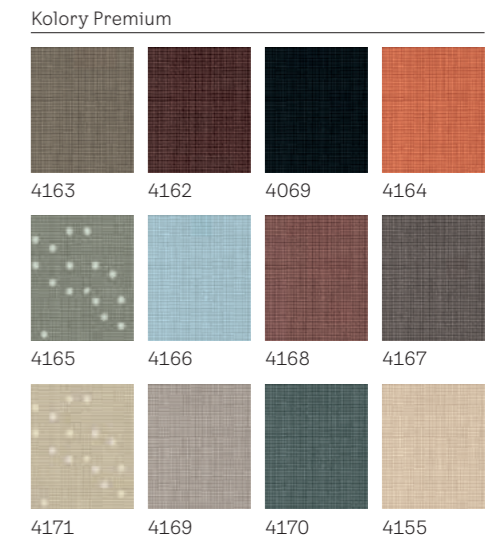

Roleta dekoracyjna

Rozprasza światło i gwarantuje prywatność. Idealnie nadaje się do salonów, gdzie za dnia toczy się życie.

- Łagodzi światło wpadające do wnętrza i zapewnia prywatność
- Dostępna w wersji z aluminiowymi lub białymi prowadnicami
- Obsługa manualna lub w wersji ze zdalnym sterowaniem, z opcją dodania sterowania za pomocą aplikacji lub systemu do kontroli klimatu. Roleta RHL z haczykami oferuje możliwość zatrzymania na 3 poziomach i występuje w 4 standardowych kolorach.

Szybki i łatwy montaż na oknach dachowych VELUX.

Certyfikat OEKO-TEX® - brak szkodliwych substancji.

Konstrukcja bezpieczna dla dzieci - bez zwisających sznurków.

Kolory prowadnic

Białe

		Rozmiar okna													
		Kolor	CK02 C02	CK04 C04	FK04 F04	FK06 F06	FK08 F08	MK04 M04	MK06 M06	MK08 M08	MK10 M10	PK06 P06	PK08 P08	SK06 S06	SK08 S08
	Manualna, RHL z haczykami	Standard	113,82 140,00	113,82 140,00	132,52 163,00	132,52 163,00	132,52 163,00	142,28 175,00	142,28 175,00	142,28 175,00	142,28 175,00	165,04 203,00	165,04 203,00	183,74 226,00	183,74 226,00
		Premium	228,46 281,00	246,34 303,00	267,48 329,00	288,62 355,00	300,81 370,00	279,67 344,00	300,81 370,00	321,14 395,00	360,16 443,00	330,89 407,00	360,16 443,00	375,61 462,00	390,24 480,00
	Manualna, RFL	Standard	267,48 329,00	285,37 351,00	306,50 377,00	327,64 403,00	339,84 418,00	318,70 392,00	339,84 418,00	360,16 443,00	399,19 491,00	369,92 455,00	399,19 491,00	414,63 510,00	429,27 528,00
		Premium	578,86 712,00	596,75 734,00	617,89 760,00	639,02 786,00	651,22 801,00	630,08 775,00	651,22 801,00	671,54 826,00	710,57 874,00	681,30 838,00	710,57 874,00	726,02 893,00	740,65 911,00
	Elektryczna, RML	Standard	617,89 760,00	635,77 782,00	656,91 808,00	678,05 834,00	690,24 849,00	669,11 823,00	690,24 849,00	710,57 874,00	749,59 886,00	720,33 886,00	749,59 886,00	765,04 941,00	779,67 959,00
		Premium	578,86 712,00	596,75 734,00	617,89 760,00	639,02 786,00	651,22 801,00	630,08 775,00	651,22 801,00	671,54 826,00	710,57 874,00	681,30 838,00	710,57 874,00	726,02 893,00	740,65 911,00
	Solarna, RSL	Standard	617,89 760,00	635,77 782,00	656,91 808,00	678,05 834,00	690,24 849,00	669,11 823,00	690,24 849,00	710,57 874,00	749,59 886,00	720,33 886,00	749,59 886,00	765,04 941,00	779,67 959,00
		Premium	282,93 348,00	282,93 348,00	328,46 404,00	328,46 404,00	328,46 404,00	352,85 434,00	352,85 434,00	352,85 434,00	352,85 434,00	409,76 504,00	409,76 504,00	456,10 561,00	456,10 561,00

KUP ZESTAW: Roleta wewnętrzna + markiza i uzyskaj 5% rabatu

-5%

	ROP (MHL + RHL)	Standard	282,93 348,00	282,93 348,00	328,46 404,00	328,46 404,00	328,46 404,00	352,85 434,00	352,85 434,00	352,85 434,00	352,85 434,00	409,76 504,00	409,76 504,00	456,10 561,00	456,10 561,00

Terminy dostaw produktów sprawdź na stronie www, u dystrybutora, dekarza lub w Dziale Obsługi Klienta VELUX.