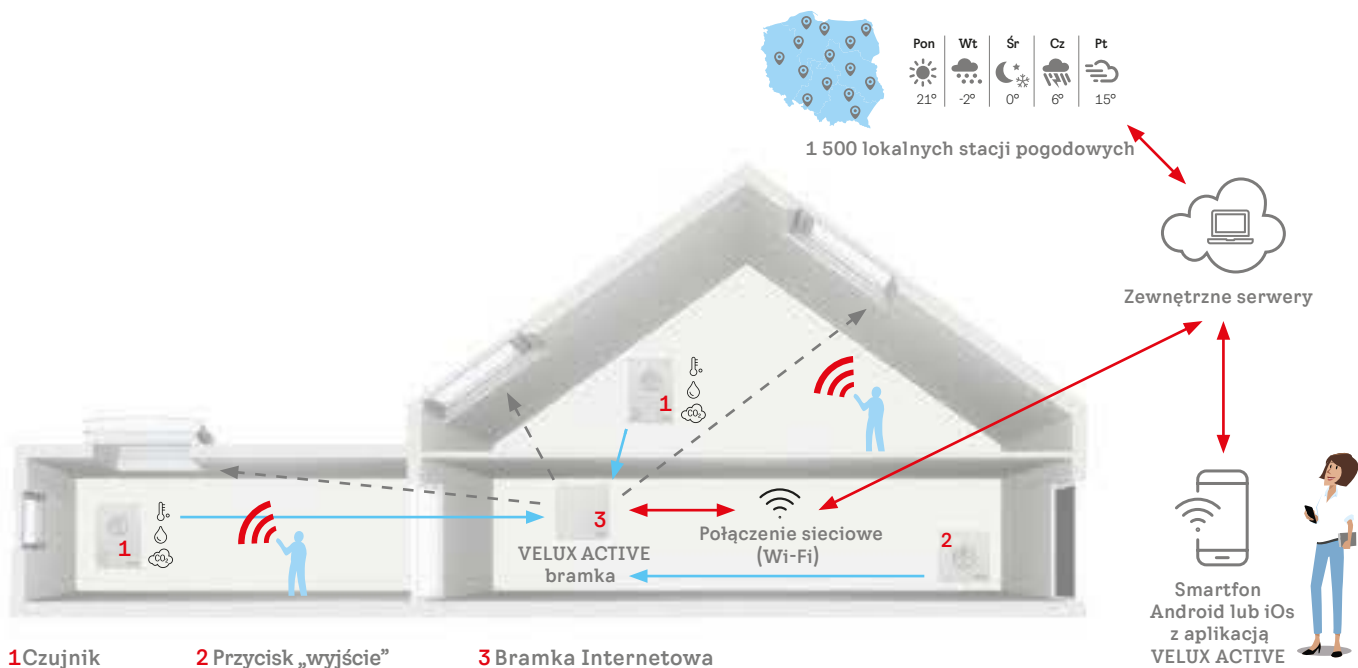

Użyj swojego urządzenia mobilnego do monitorowania jakości powietrza w domu i sterowania elektrycznymi oknami dachowymi, markizami, roletami wewnętrznymi i zewnętrznymi VELUX z dowolnego miejsca.

Łatwe wyłączenie systemu

Zamykaj swoje elektryczne okna dachowe VELUX jednym dotknięciem i wentyluj pomieszczenia w bezpieczny sposób. Okna nie będą się otwierały. Wietrzenie odbędzie się przez kłapy wentylacyjne. System będzie nadal aktywny, ale tylko w trybie nieobecności w domu.

Samodzielna instalacja

Możesz zainstalować i zaprogramować VELUX ACTIVE samodzielnie, bez wsparcia specjalisty.

Najwyższy stopień bezpieczeństwa

System działa w protokole io-homecontrol®

io-homecontrol® to zaawansowana i bezpieczna bezprzewodowa technologia radiowa. Produkty ze znakiem io-homecontrol® są łatwe w montażu, komunikują się ze sobą podnosząc komfort i bezpieczeństwo oraz obniżają zużycie energii.

www.io-homecontrol.com

Jak to działa?

Cennik

Zestaw startowy VELUX ACTIVE

Produkt	Cena
KIX 300	1 016,26 1 250,00

Pakiet startowy obejmuje:

- **Jeden wewnętrzny czujnik klimatu:** stale monitoruje klimat w pomieszczeniu na podstawie 3 wskaźników: temperatury, wilgotności i poziomu CO₂.
- **Przycisk „wyjście”:** wciśnij przełącznik przy wychodzeniu z domu, aby zamknąć okna dachowe VELUX. Bezpieczna wentylacja przy pomocy kłapy wentylacyjnej pozostanie aktywna.
- **Bramka:** centrala podłączona do sieci Wi-Fi: pobiera dane pogodowe z Internetu, parametry powietrza z czujników i steruje elektrycznymi produktami VELUX. Łączy się z przyciskami „wyjście”. Umożliwia również produktami VELUX za pomocą smartfona.
- **Baterie, kable i 2 wtyczki**