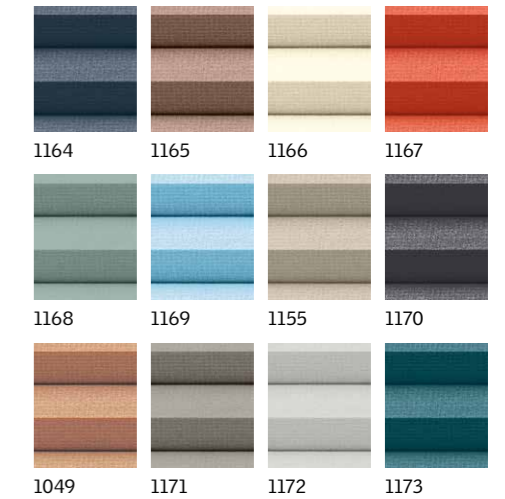

Stele verzi  
4661

Notă: La fel ca în cazul tuturor materialelor textile, culoarea exactă poate diferi de mostrele tipărite. Modelele sunt prezentate doar în scop ilustrativ. Ruloul poate fi diferit, deoarece fiecare model este adus la scară pentru a se potrivi fiecărei dimensiuni de fereastră.

Model	Culori	CK02	CK04	FK04	FK06	FK08	MK04	MK06	MK08	MK10	PK06	PK08	SK06	SK08
FHL	Standard	252 300	258 307	286 340	289 344	299 356	295 351	311 370	320 381	327 389	330 393	336 400	342 407	348 414
	Creativ	299 356	305 363	333 396	336 400	346 412	342 407	358 426	367 437	374 445	377 449	383 456	389 463	395 470
FML	Standard	563 670	569 677	597 710	600 714	610 726	606 721	622 740	631 751	638 759	641 763	647 770	653 777	659 784
	Creativ	610 726	616 733	644 766	647 770	657 782	653 777	669 796	678 807	685 815	688 819	694 826	700 833	706 840

Culori standard

Culori creative

Rulouri plisate