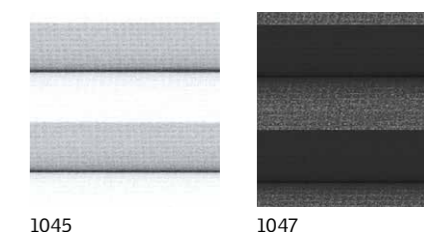

Rulou plisat opac, eficient energetic

Ruloul plisat opac cu izolare termică pentru ferestre pentru acoperiș terasă întunecă încăperea și protejează împotriva frigului.

Certificat OEKO-TEX® Standard 100 (1076-184 DTI) – nu conține substanțe periculoase.

- Efect de întunecare și izolare pentru confort sporit și somn mai odihnitor
- Disponibil cu motor solar
- Disponibil cu șine albe

Cod dimensiuni	060060	060090	080080	090090	090120	100100	100150	120120
Dimensiuni – cm	60 x 60	60 x 90	80 x 80	90 x 90	90 x 120	100 x 100	100 x 150	120 x 120
Acționare solară, FSK Standard	782 931	827 984	836 995	872 1.038	908 1.081	899 1.070	1.043 1.241	1.007 1.198

[Citește mai multe despre VELUX ACTIVE la pagina 12](#)