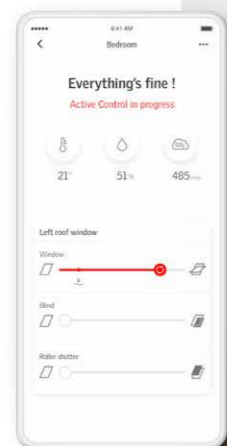

Îmbunătățirea casei tale cu sistemul VELUX ACTIVE

Dotează-ți casa cu un sistem care îți îmbunătățește automat climatul interior și îți permite să controlezi totul cu o simplă atingere a ecranului telefonului tău.

Citește mai multe aici:

Control cu senzor

VELUX ACTIVE măsoară permanent temperatura din încăpere, umiditatea și nivelul de CO2 și deschide ferestrele, rulourile și roletele exterioare VELUX INTEGRA.

Protecție preventivă împotriva căldurii

În funcție de prognoza meteo, sistemul VELUX ACTIVE închide roletele și rulourile exterioare VELUX INTEGRA înainte ca încăperea să se supraîncălzească.

Ventilație zilnică

Ventilația automată asigură un climat proaspăt și sănătos în încăpere. Senzorul de ploaie închide fereastra imediat ce începe ploaia.

Control cu ajutorul aplicației

Poți controla produsele VELUX de la întrerupătorul montat pe perete, de pe telefon sau chiar prin comenzi vocale.

Înterupător de plecare/ de absență

Îți permite să închizi rapid toate ferestrele VELUX INTEGRA atunci când pleci de acasă.

Pachetul inițial VELUX ACTIVE

VELUX Active KIX 300

Tot ceea ce ai nevoie pentru început. Pachetul include senzori de interior, întrerupător plecare și interfață.

VELUX ACTIVE
WITH
Netatmo

Ne petrecem

90%

din timpul nostru
în interior

Produsele
exterioare VELUX
de protecție
împotriva căldurii
pot reduce căldura
cu până la

85%

Lumina naturală
crește capacitatea
de învățare a
copiilor tăi cu
până la

15%