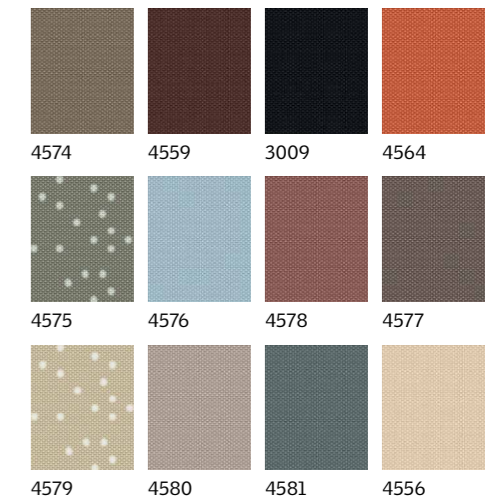

Culori creative