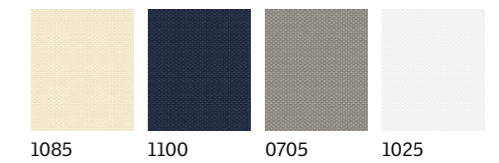

Culori standard