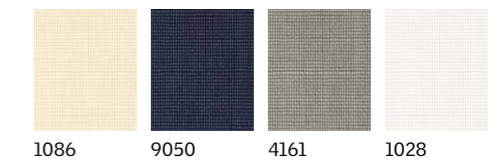

**Rulouri pentru ferestre pentru acoperiș terasă**

Pagina 46

Pregătește-ți scena  
pentru zile active și  
nopti odihnitoare cu  
**rulourile VELUX**

Culori standard

Culori creative