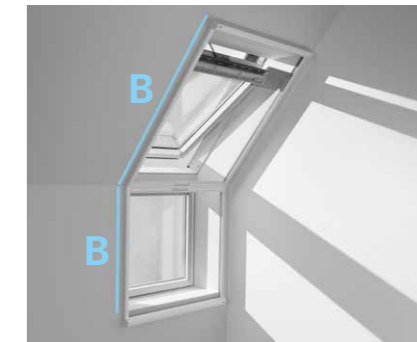

Dacă ai două înălțimi (B) sau înălțime mai mare de 2400mm – este nevoie de două plase împotriva insectelor și un set conector ZOX 157 SWL.

Montaj rapid și ușor pentru ferestrele de mansardă VELUX

Model	Culoare		CK02	CK04, CK06	FK04, FK06, FK08	MK04, MK06	MK08, MK10	PK04, PK06	PK08, PK10	SK06	SK08, SK10
ZIL		Lățime A în mm	439-530	439-530	531-640	641-760	641-760	761-922	761-922	923-1120	923-1120
		Înălțime B în mm	1600	2000	2400	2000	2400	2000	2400	2000	2400
	0000SWL		353 420	379 451	418 497	435 518	457 544	462 550	553 658	479 570	610 726

Pentru a monta două plase de insecte (vezi Fig. B) este nevoie să achiziționezi și kitul ZOX 157 la prețul de 169 lei (TVA inclus). Termenul de livrare este de 12 zile lucrătoare.