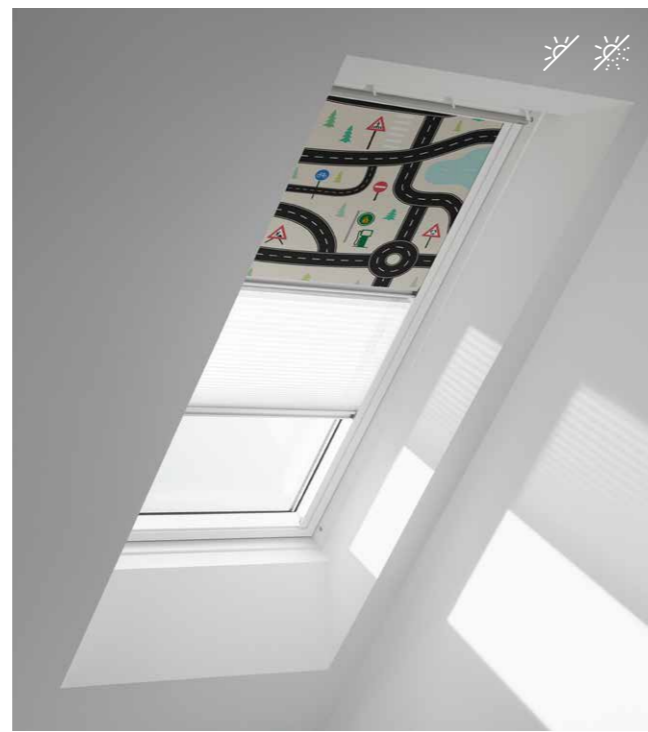

Colecția pentru copii

Cele mai extraordinare aventuri încep cu un somn odihnitor. Rulourile opace și rulourile Duo sunt disponibile cu un design inspirat și vesel pentru camera copiilor.

Rulou opac

- Blochează total lumina
- Disponibil cu șine laterale albe sau din aluminiu periat
- Disponibil cu acționare manuală

Rulou Duo

- Două modalități de control al luminii într-o soluție unică – întunecarea încăperii sau atenuarea luminii.
- Disponibil cu șine albe sau din aluminiu periat
- Alegeți orice rulou opac Kids Collection în combinație cu ruloul plisat alb (1016)
- Disponibil cu acționare manuală

Combi-nați cu o plasă împotriva insectelor pentru a împiedica insectele să vă tulbure somnul. Vezi pagina 45

Montaj rapid și facil pentru ferestrele de mansardă VELUX.

Certificat OEKO-TEX® Standard 100 (1076-184 DTI) – nu conține substanțe periculoase.

Design fără șnururi aparente, pentru siguranța copiilor.

Model	Culori	CK02	CK04	FK04	FK06	FK08	MK04	MK06	MK08	MK10	PK06	PK08	PK10	SK06	SK08
Rulou opac, DKL Colecție copii		345	351	379	382	392	388	404	413	420	423	429	488	435	441
		411	418	451	455	466	462	481	491	500	503	511	581	518	525