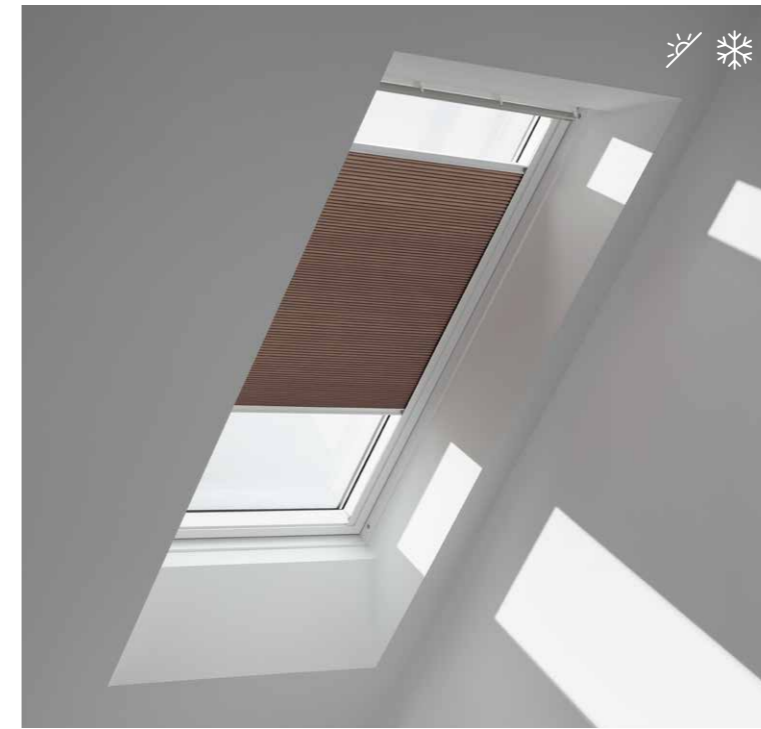

Rulouri plisate

Rulou plisat opac

Soluție decorativă pentru efect de întunecare și izolație termică. Perfect pentru dormitoare.

- Pentru un somn odihnitor noaptea sau în timpul zilei
- Izolație termică pentru confort crescut
- Un rulou mobil care poate fi poziționat oriunde pe fereastră*
- Disponibil cu șine laterale albe sau din aluminiu periat
- Disponibil cu acționare manuală sau cu motor electric și solar, acționare de la distanță

Montaj rapid și facil pentru ferestrele de mansardă VELUX.

Certificat OEKO-TEX® Standard 100 (1076-184 DTI) – nu conține substanțe periculoase.

Design fără șnururi aparente, pentru siguranța copiilor.

Combinați cu o plasă împotriva insectelor pentru a împiedica insectele să vă tulbure somnul. Vezi pagina 45

Model	Culori	CK02	CK04	FK04	FK06	FK08	MK04	MK06	MK08	MK10	PK06	PK08	SK06	SK08
FHC	Standard	327 389	336 400	372 443	376 447	388 462	384 457	404 481	416 495	425 506	429 511	437 520	445 530	453 539
	Creativ	374 445	383 456	419 499	423 503	435 518	431 513	451 537	463 551	472 562	476 566	484 576	492 585	500 595
FMC	Standard	638 759	647 770	683 813	687 818	699 832	695 827	715 851	727 865	736 876	740 881	748 890	756 900	764 909
	Creativ	685 815	694 826	730 869	734 873	746 888	742 883	762 907	774 921	783 932	787 937	795 946	803 956	811 965
FSC	Standard	670 797	679 808	715 851	719 856	731 870	727 865	747 889	759 903	768 914	772 919	780 928	788 938	796 947
	Creativ	717 853	726 864	762 907	766 912	778 926	774 921	794 945	806 959	815 970	819 975	827 984	835 994	843 1.003

Compatibil cu VELUX ACTIVE

Citește mai multe despre VELUX ACTIVE la pagina 12

*Doar în varianta manuală

☐ În stoc
☐ 12 zile lucrătoare
☐ 23 zile lucrătoare
☐ Preț/buc în lei fără TVA
☐ Preț/buc în lei cu TVA 19%