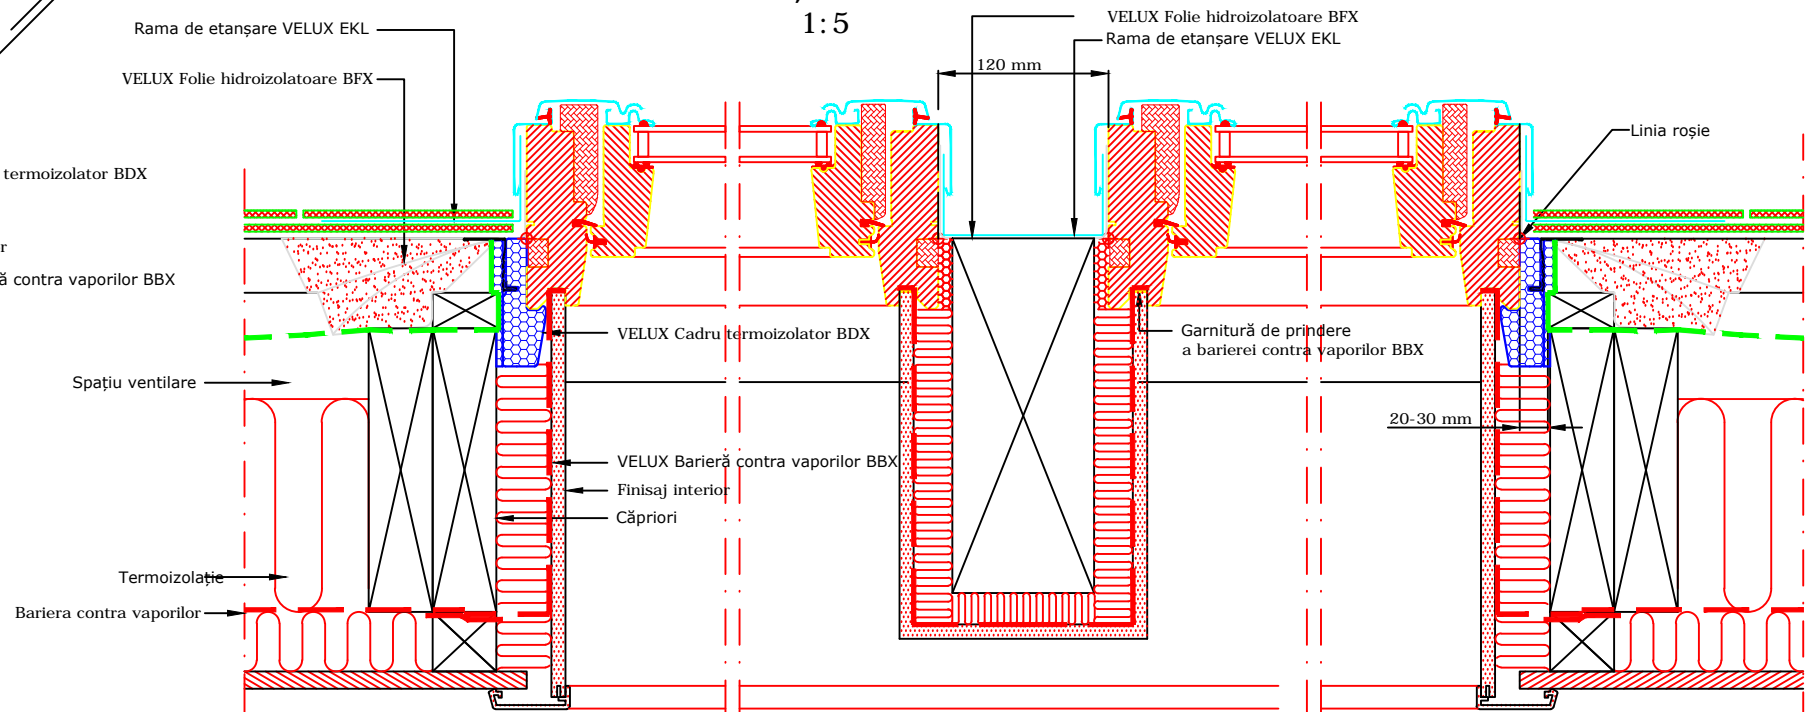

VEDERE

Secțiune A-A  
1:5

Secțiune B-B  
1:5

Produse VELUX:

Învelitoare

**VELUX**

VELUX România  
Aurel Vlaicu 40, Brașov  
velux.ro  
tel.: 0268 40 27 40

VELUX fereastră de mansardă cu articulare mediană  
**GLL montaj combi în ardezie**  
ramă de etanșare EKI - montaj standard

Toate cotele sunt în milimetri

Notă: Când montați ferestrele de mansardă, ramele și produsele de montaj VELUX, verificați să fie îndeplinite cerințele în construcții (inclusiv reglementările de incendiu, dacă este cazul) și să fie respectate instrucțiunile de montaj ale producătorului. Acest detaliu reprezintă un principiu de montaj. VELUX nu își asumă responsabilitatea cu privire la calitatea montajului propriu-zis executat pe acoperiș.

Data: **Octombrie 2016**  
Rev nr:  
Rev în data:  
Desenat: **MAP**

Nume fișier:  
**GLL-EKL-221**  
Scara: **1:5 aprox. @ A3**