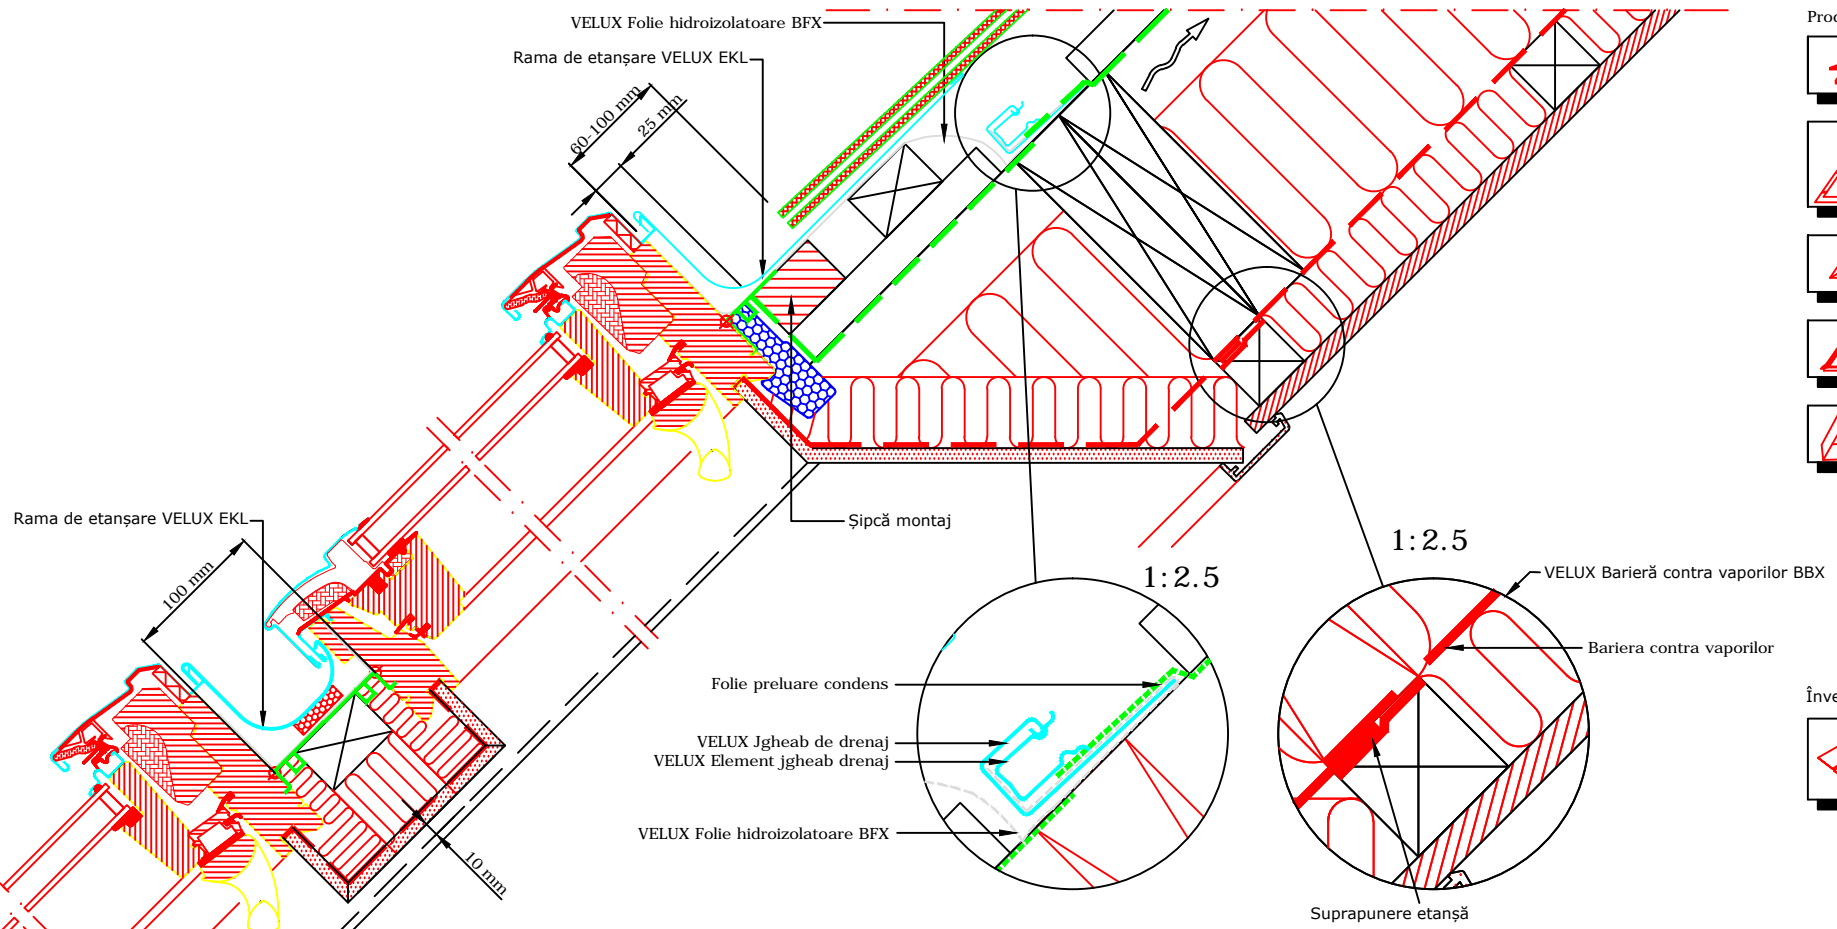

VEDERE

Secțiune A-A  
1:5

Secțiune B-B  
1:5

Produse VELUX:

Învelitoare

**VELUX**

VELUX România  
Aurel Vlaicu 40, Brașov  
velux.ro  
tel.: 0268 40 27 40

VELUX fereastră de mansardă cu articulare mediană  
**GLL montaj combi în ardezie**  
ramă de etanșare EKI - montaj standard

Toate cotele sunt în milimetri

Notă: Când montați ferestrele de mansardă, ramele și produsele de montaj VELUX, verificați să fie îndeplinite cerințele în construcții (inclusiv reglementările de incendiu, dacă este cazul) și să fie respectate instrucțiunile de montaj ale producătorului. Acest detaliu reprezintă un principiu de montaj. VELUX nu își asumă responsabilitatea cu privire la calitatea montajului propriu-zis executat pe acoperiș.

Data: **Octombrie 2016**  
Rev nr:  
Rev în data:  
Desenat: **MAP**

Nume fișier:  
**GLL-EKL-221**  
Scara: **1:5 aprox. @ A3**