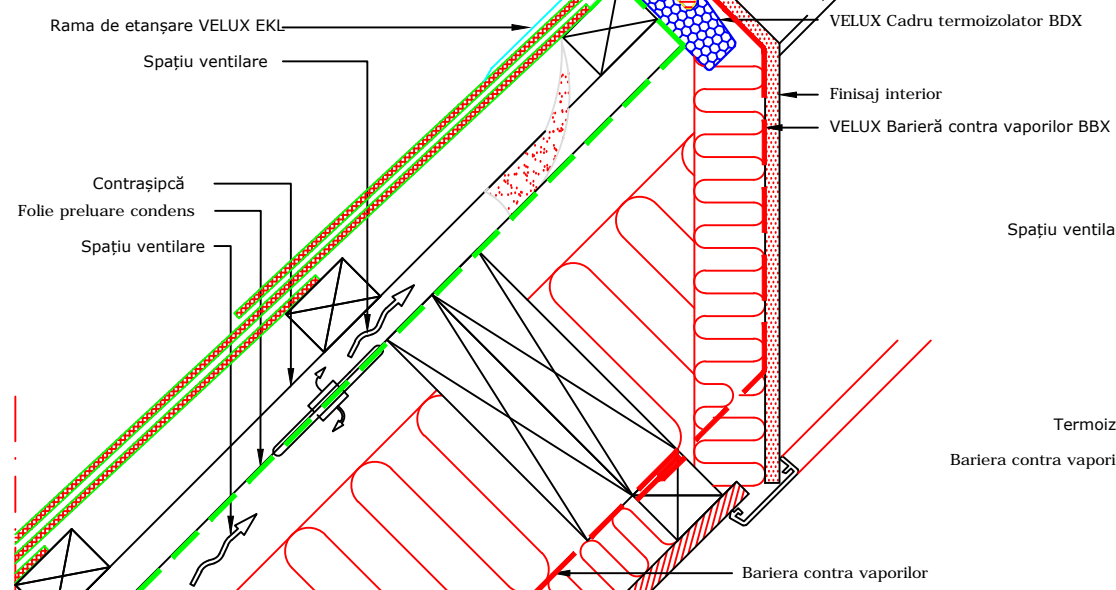

VEDERE

Secțiune A-A  
1:5

Secțiune B-B  
1:5

Produse VELUX:

Învelitoare

**VELUX**

VELUX România  
Aurel Vlaicu 40, Brașov  
velux.ro  
tel.: 0268 40 27 40

VELUX fereastră de mansardă cu articulare mediană  
**GLL montaj combi în ardezie**  
ramă de etanșare EKI - montaj standard

Toate cotele sunt în milimetri

Notă: Când montați ferestrele de mansardă, ramele și produsele de montaj VELUX, verificați să fie îndeplinite cerințele în construcții (inclusiv reglementările de incendiu, dacă este cazul) și să fie respectate instrucțiunile de montaj ale producătorului. Acest detaliu reprezintă un principiu de montaj. VELUX nu își asumă responsabilitatea cu privire la calitatea montajului propriu-zis executat pe acoperiș.

Data: **Octombrie 2016**  
Rev nr:  
Rev în data:  
Desenat: **MAP**

Nume fișier:  
**GLL-EKL-221**  
Scara: **1:5 aprox. @ A3**