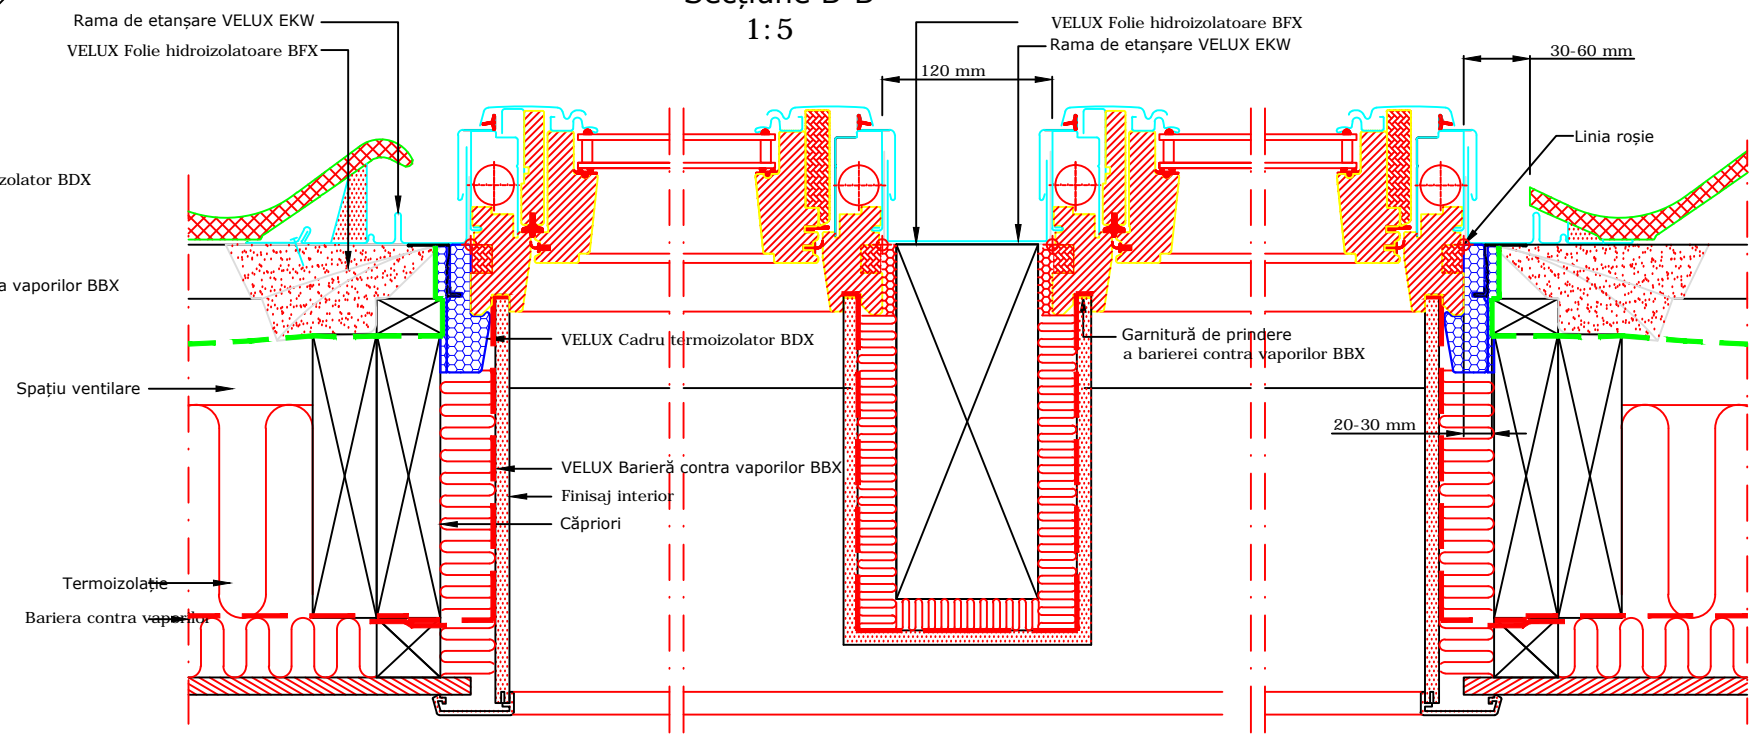

VEDERE

- Produse VELUX:
-  GPL  
15°-55°
  -  EKW  
15°-90°
  -  BFX
  -  BDX
  -  BBX
- Învelitoare
-  TIGLĂ  
< 120 mm

**Secțiune A-A**  
1:5

**Secțiune B-B**  
1:5

**VELUX**

VELUX România  
Aurel Vlaicu 40, Braşov  
velux.ro  
tel.: 0268 40 27 40

VELUX fereastră de mansardă cu articulare în partea de sus  
**GPL montaj combi, învelitoare ondulată**  
ramă de etanşare EKW - montaj standard

Toate cotele sunt în milimetri

Notă: Când montați ferestrele de mansardă, ramele și produsele de montaj VELUX, verificați să fie îndeplinite cerințele în construcții (inclusiv reglementările de incendiu, dacă este cazul) și să fie respectate instrucțiunile de montaj ale producătorului. Acest detaliu reprezintă un principiu de montaj. VELUX nu își asumă responsabilitatea cu privire la calitatea montajului propriu-zis executat pe acoperiș.

Data: **Octombrie 2016**  
Rev nr:  
Rev în data:  
Desenat: **MAP**

Nume fişier:  
**GPL-EKW-231**  
Scara: **1:5 aprox. @ A3**