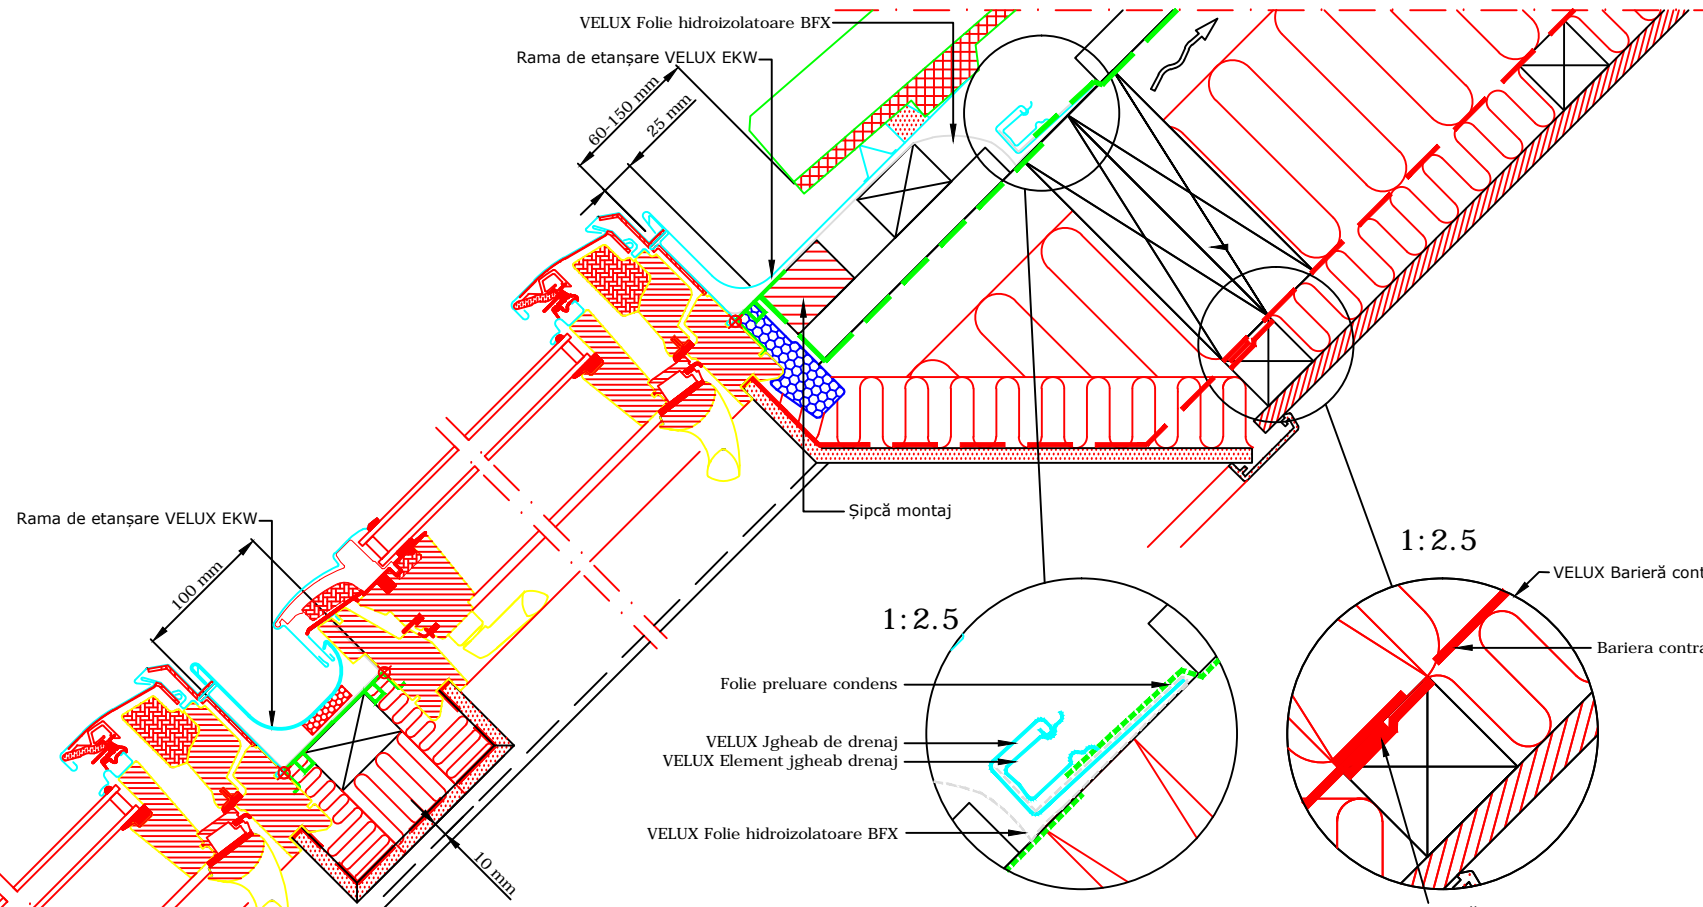

VEDERE

- Produse VELUX:
-  GPL  
15°-55°
  -  EKW  
15°-90°
  -  BFX
  -  BDX
  -  BBX
- Învelitoare
-  TIGLĂ  
< 120 mm

**Secțiune A-A**  
1:5

**Secțiune B-B**  
1:5

**VELUX**

VELUX România  
Aurel Vlaicu 40, Braşov  
velux.ro  
tel.: 0268 40 27 40

VELUX fereastră de mansardă cu articulare în partea de sus  
**GPL montaj combi, învelitoare ondulată**  
ramă de etanşare EKW - montaj standard

Toate cotele sunt în milimetri

Notă: Când montați ferestrele de mansardă, ramele și produsele de montaj VELUX, verificați să fie îndeplinite cerințele în construcții (inclusiv reglementările de incendiu, dacă este cazul) și să fie respectate instrucțiunile de montaj ale producătorului. Acest detaliu reprezintă un principiu de montaj. VELUX nu își asumă responsabilitatea cu privire la calitatea montajului propriu-zis executat pe acoperiș.

Data: **Octombrie 2016**  
Rev nr:  
Rev în data:  
Desenat: **MAP**

Nume fişier:  
**GPL-EKW-231**  
Scara: **1:5 aprox. @ A3**