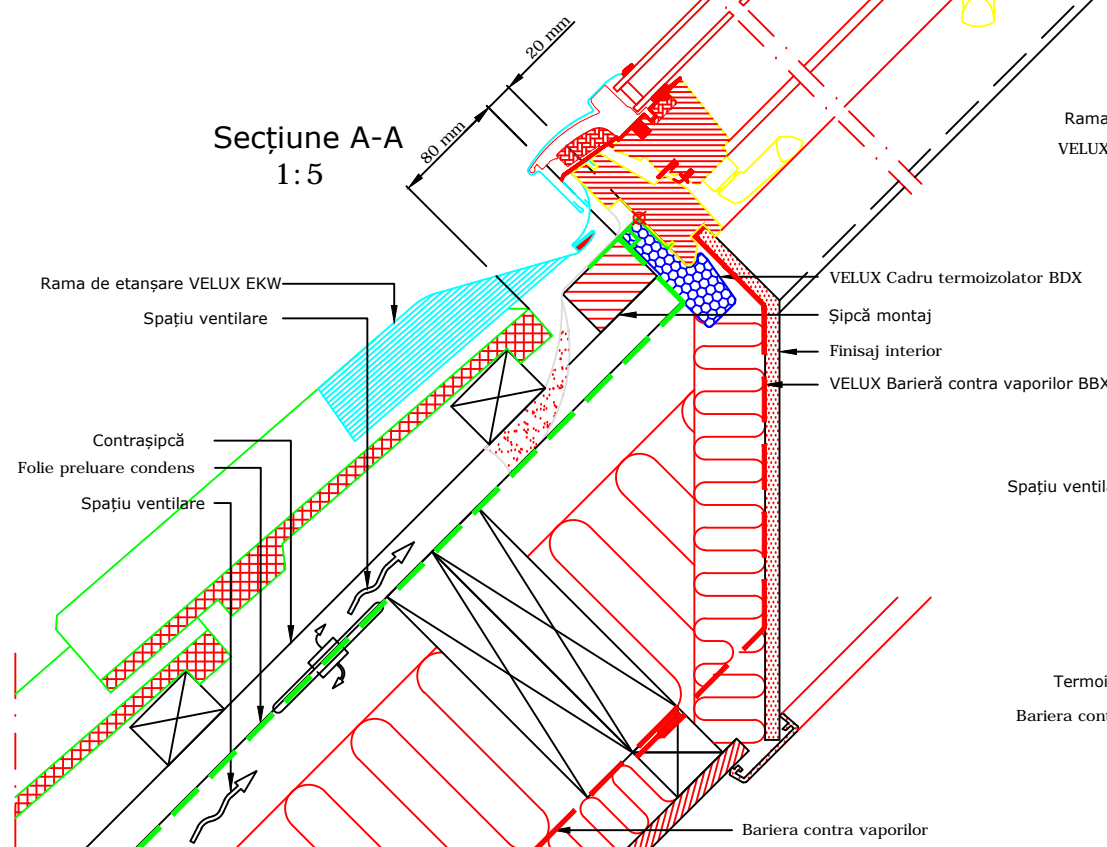

VEDERE

- Produse VELUX:
-  GPL  
15°-55°
  -  EKW  
15°-90°
  -  BFX
  -  BDX
  -  BBX
- Învelitoare
-  TIGLĂ  
< 120 mm

**Secțiune A-A**  
1:5

**Secțiune B-B**  
1:5

**VELUX**

VELUX România  
Aurel Vlaicu 40, Braşov  
velux.ro  
tel.: 0268 40 27 40

VELUX fereastră de mansardă cu articulare în partea de sus  
**GPL montaj combi, învelitoare ondulată**  
ramă de etanşare EKW - montaj standard

Toate cotele sunt în milimetri

Notă: Când montați ferestrele de mansardă, ramele și produsele de montaj VELUX, verificați să fie îndeplinite cerințele în construcții (inclusiv reglementările de incendiu, dacă este cazul) și să fie respectate instrucțiunile de montaj ale producătorului. Acest detaliu reprezintă un principiu de montaj. VELUX nu își asumă responsabilitatea cu privire la calitatea montajului propriu-zis executat pe acoperiș.

Data: **Octombrie 2016**  
Rev nr:  
Rev în data:  
Desenat: **MAP**

Nume fişier:  
**GPL-EKW-231**  
Scara: **1:5 aprox. @ A3**