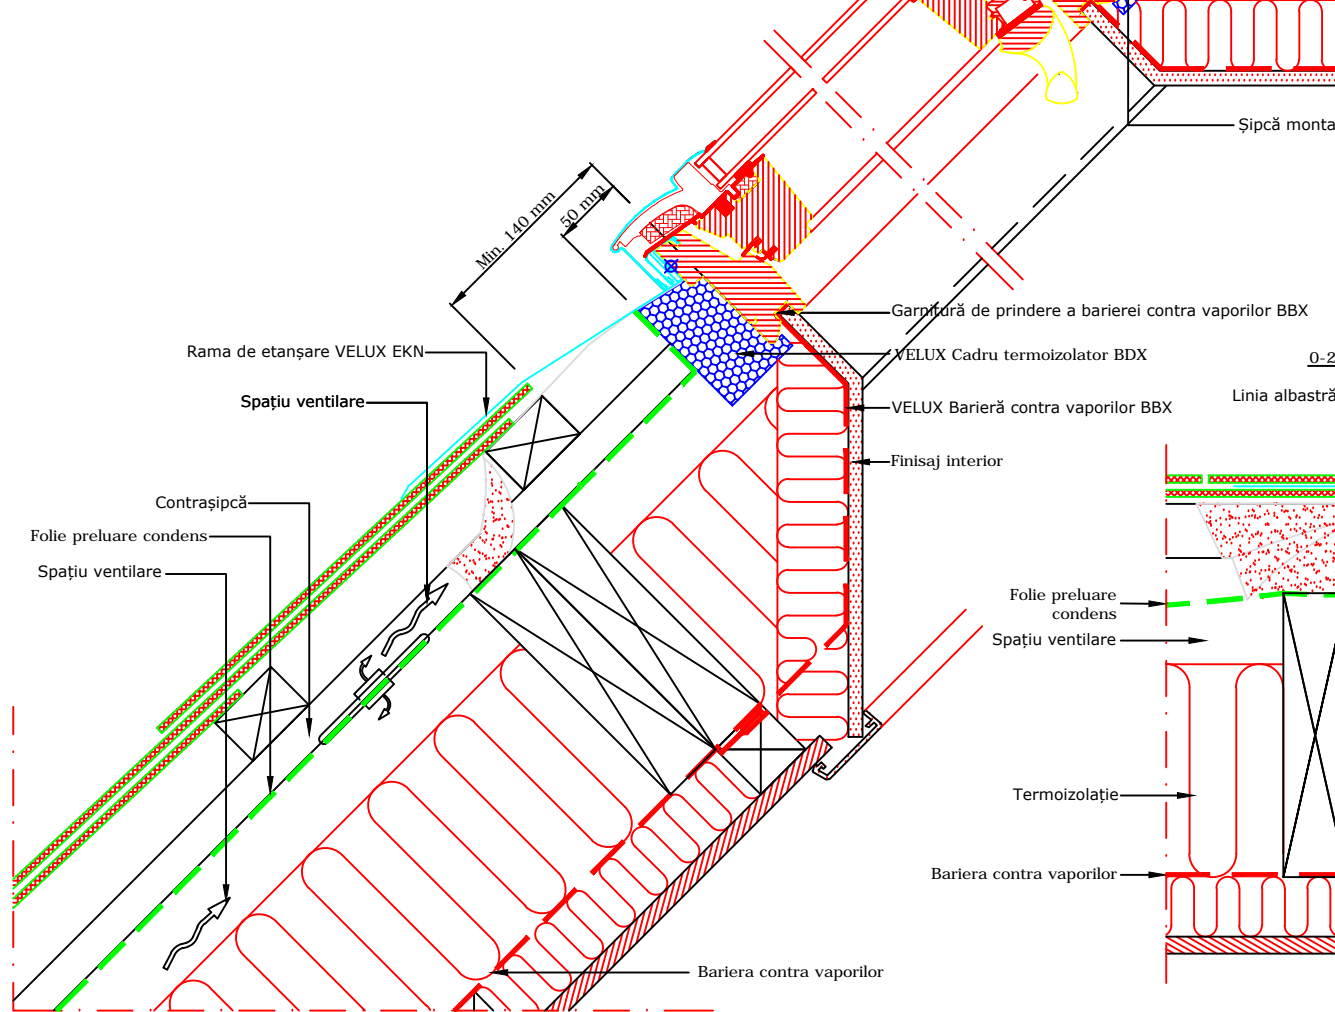

VEDERE

1:2.5

Secțiune A-A
1:5

Secțiune B-B
1:5

Produse VELUX:

- GLL
15°-90°
- EKN
35°-90°
- BFX
- BDX
- BBX

Învelitoare

- ARDEZIE
< 8 mm

VELUX România
Aurel Vlaicu 40, Braşov
velux.ro
tel.: 0268 40 27 40

VELUX fereastră de mansardă cu articulare mediană
GLL montaj combi în ardezie
ramă de etanşare EKN - montaj în adâncimea acoperişului
Toate cotele sunt în milimetri

Notă: Când montați ferestrele de mansardă, ramele și produsele de montaj VELUX, verificați să fie îndeplinite cerințele în construcții (inclusiv reglementările de incendiu, dacă este cazul) și să fie respectate instrucțiunile de montaj ale producătorului. Acest detaliu reprezintă un principiu de montaj. VELUX nu își asumă responsabilitatea cu privire la calitatea montajului propriu-zis executat pe acoperiș.

Data: **Octombrie 2016**
Rev nr:
Rev în data:
Desenat: **MAP**

Nume fişier:
GLL-EKN-261
Scara: **1:5 aprox. @ A3**