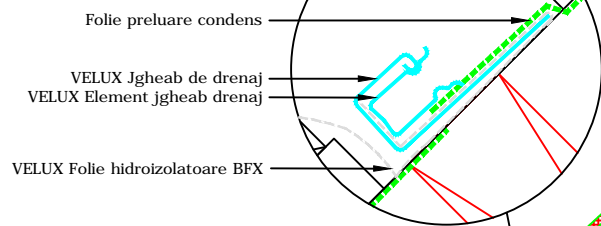

VEDERE

1:2.5

Secțiune A-A
1:5

Secțiune B-B
1:5

Produse VELUX:

- GLL
15°-90°
- EKN
35°-90°
- BFX
- BDX
- BBX

Învelitoare

- ARDEZIE
< 8 mm

Notă: Când montați ferestrele de mansardă, ramele și produsele de montaj VELUX, verificați să fie îndeplinite cerințele în construcții (inclusiv reglementările de incendiu, dacă este cazul) și să fie respectate instrucțiunile de montaj ale producătorului. Acest detaliu reprezintă un principiu de montaj. VELUX nu își asumă responsabilitatea cu privire la calitatea montajului propriu-zis executat pe acoperiș.