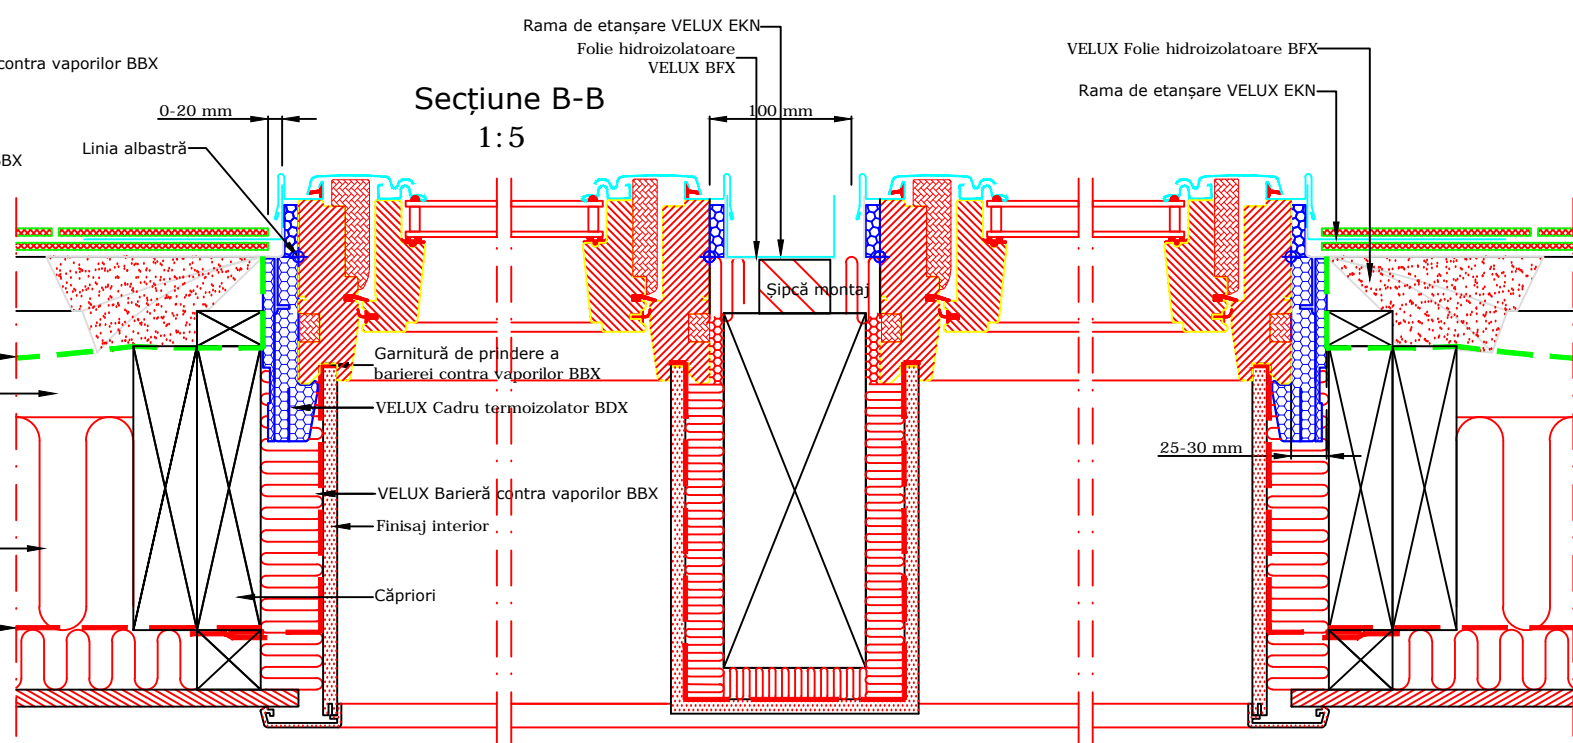

VEDERE

1:2.5

Secțiune A-A
1:5

Secțiune B-B
1:5

Produse VELUX:

- GLL
15°-90°
- EKN
35°-90°
- BFX
- BDX
- BBX

Învelitoare

- ARDEZIE
< 8 mm

VELUX România
Aurel Vlaicu 40, Braşov
velux.ro
tel.: 0268 40 27 40

VELUX fereastră de mansardă cu articulare mediană
GLL montaj combi în ardezie
ramă de etanşare EKN - montaj în adâncimea acoperişului
Toate cotele sunt în milimetri

Notă: Când montați ferestrele de mansardă, ramele și produsele de montaj VELUX, verificați să fie îndeplinite cerințele în construcții (inclusiv reglementările de incendiu, dacă este cazul) și să fie respectate instrucțiunile de montaj ale producătorului. Acest detaliu reprezintă un principiu de montaj. VELUX nu își asumă responsabilitatea cu privire la calitatea montajului propriu-zis executat pe acoperiș.