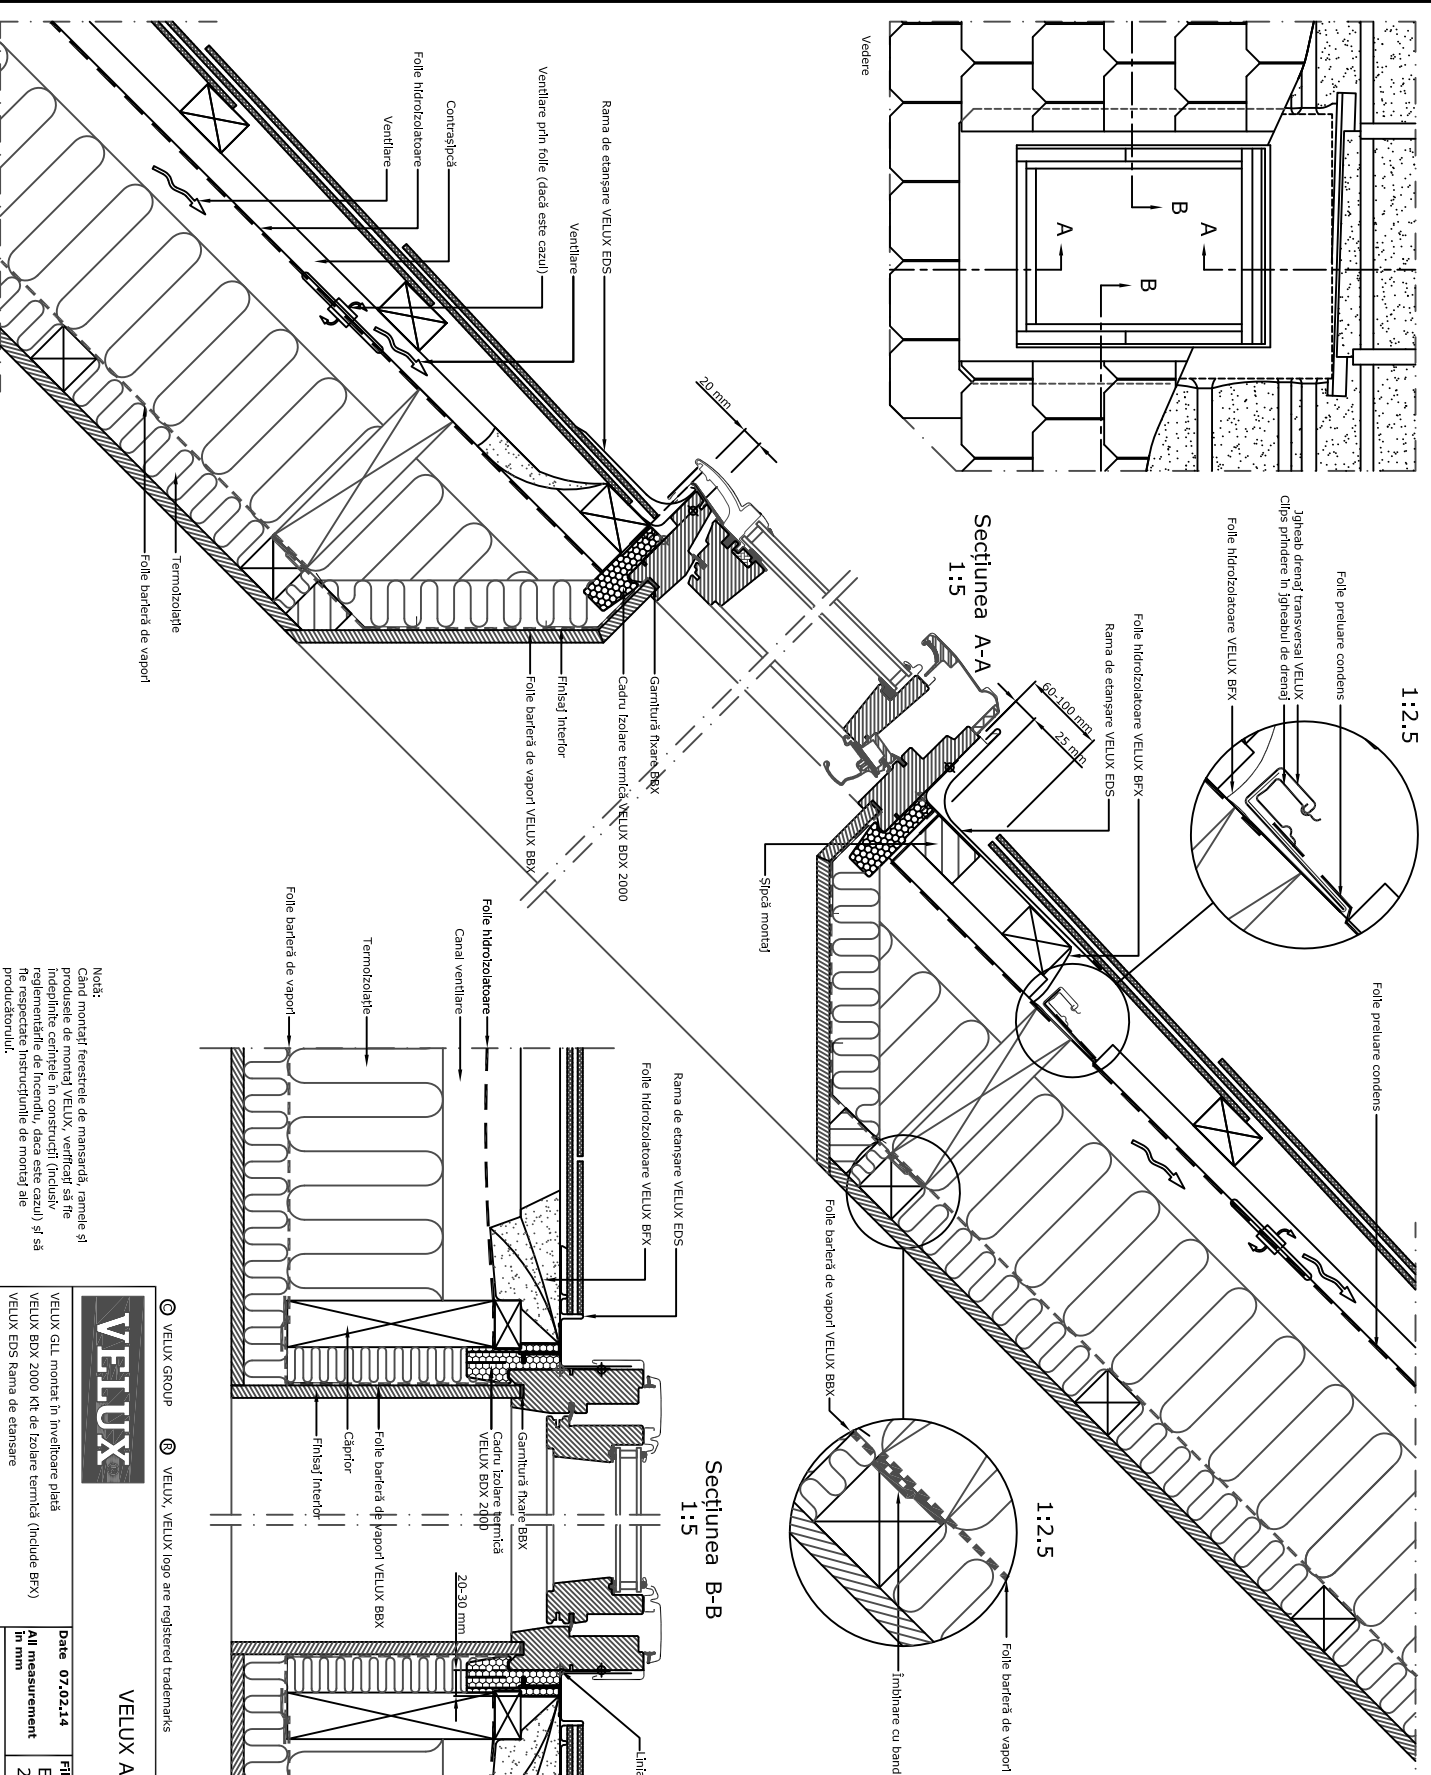

1:2.5

Folie prelucrate condens  
Jgheab drenaj transversal VELUX  
Clips prindere în jgheabul de drenaj

Folie hidroizolatoare VELUX BFX

Folie hidroizolatoare VELUX BFX  
Rama de etansare VELUX EDS

Secțiunea A-A  
1:5

Vederea

Folie prelucrate condens

Folie hidroizolatoare VELUX BFX

Rama de etansare VELUX EDS

Șipcă montaj

1:2.5

Folie barieră de vapor

Îmblănțire cu bandă autoadezivă

Folie barieră de vapor VELUX BFX

Finsaj interior  
Căptșor

Linia roșie

Notă:  
Când montați ferestrele de mansardă, ramele și produsele de montaj VELUX, verificați să fie îndreptate corect în construcții (inclusiv reglementările de incendiu, dacă este cazul) și să fie respectate instrucțiunile de montaj ale producătorului.

Date 07.02.14  
All measurement  
in mm

File name EDS+GLL  
2014

Drawing no. -

Produsele VELUX:

Înveltoare: