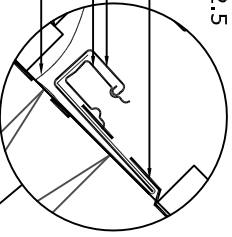

1:2.5

Folie prelucrate condens  
Jgheab drenaj transversal VELUX  
Clips prindere în jgheabul de drenaj

Folie hidroizolatoare VELUX BFX

Folie hidroizolatoare VELUX BFX  
Rama de etansare VELUX EDS

Secțiunea A-A  
1:5

Vederea

Folie prelucrate condens

Folie hidroizolatoare VELUX BFX

Rama de etansare VELUX EDS

Șipcă montaj

1:2.5

Folie barieră de vapor

Îmblănțire cu bandă autoadezivă

Secțiunea B-B  
1:5

Rama de etansare VELUX EDS  
Folie hidroizolatoare VELUX BFX

Folie hidroizolatoare  
Canal ventilare

Termozolabile

Folie barieră de vapor

20-30 mm

Cadru izolare termică  
VELUX BDX 2100

Garnitură fixare BFX

Folie barieră de vapor VELUX BFX

Finsaj interior  
Căptșor

Linia roșie

Notă:  
Când montați ferestrele de mansardă, ramele și produsele de montaj VELUX, verificați să fie îndreptate corect în construcții (inclusiv reglementările de incendiu, dacă este cazul) și să fie respectate instrucțiunile de montaj ale producătorului.