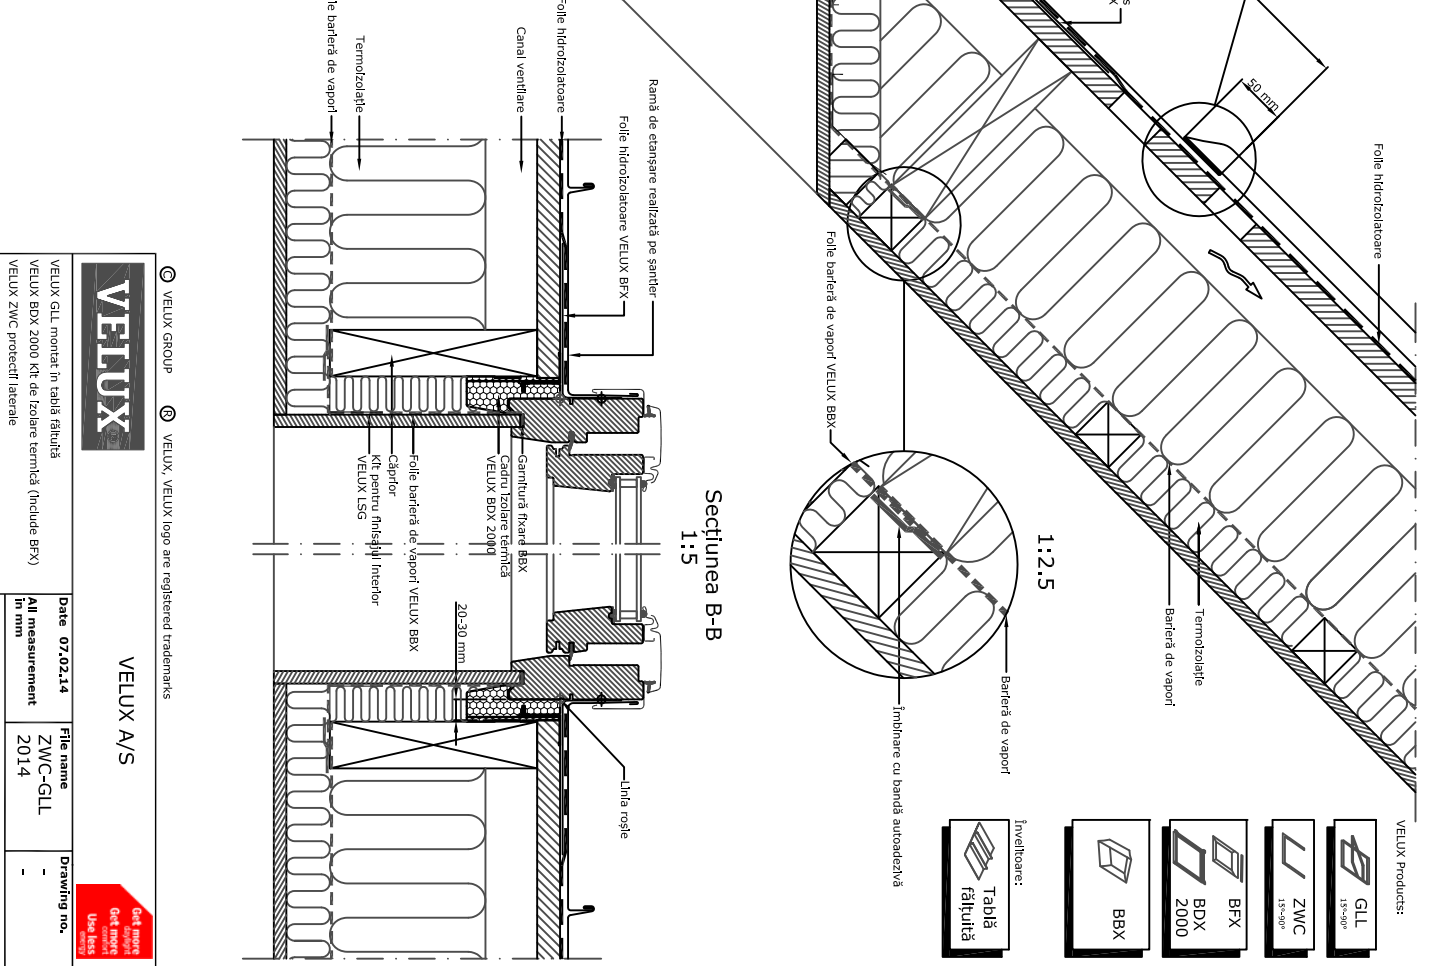

1:2.5

Secțiunea A-A  
1:5

400 mm  
20 mm  
30 mm  
Folie hidroizolatoare VELUX BFX  
Rami de etanșare realizați pe șanțier  
Folie preluare condens VELUX BFX  
Suport învelitoare  
Ventilare

**Notă:**  
Când montați ferestrele de mansardă, ramele și produsele de montaj VELUX, verificați să fie îndeplinite cerințele în construcții (inclusiv reglementările de incendiu, dacă este cazul) și să fie respectate instrucțiunile de montaj și de producătorului.

Secțiunea B-B  
1:5

VELUX Products:

- GLL 15-20mm
- ZWC 15-20mm
- BFX
- BDX 2000
- BBX

Invelitoare:  
 Tablă fâltuită

**VELUX**

VELUX A/S

© VELUX GROUP    © VELUX, VELUX logo are registered trademarks

VELUX GLL montat în tablă fâltuită  
 VELUX BDX 2000 kit de izolare termică (include BFX)  
 VELUX ZWC protecții laterale

Date	07.02.14	File name	ZWC-GLL	Drawing no.	-
All measurement	In mm				
	2014				
SCO	VELUX România				

Get more info  
 Use less  
 www.velux.com