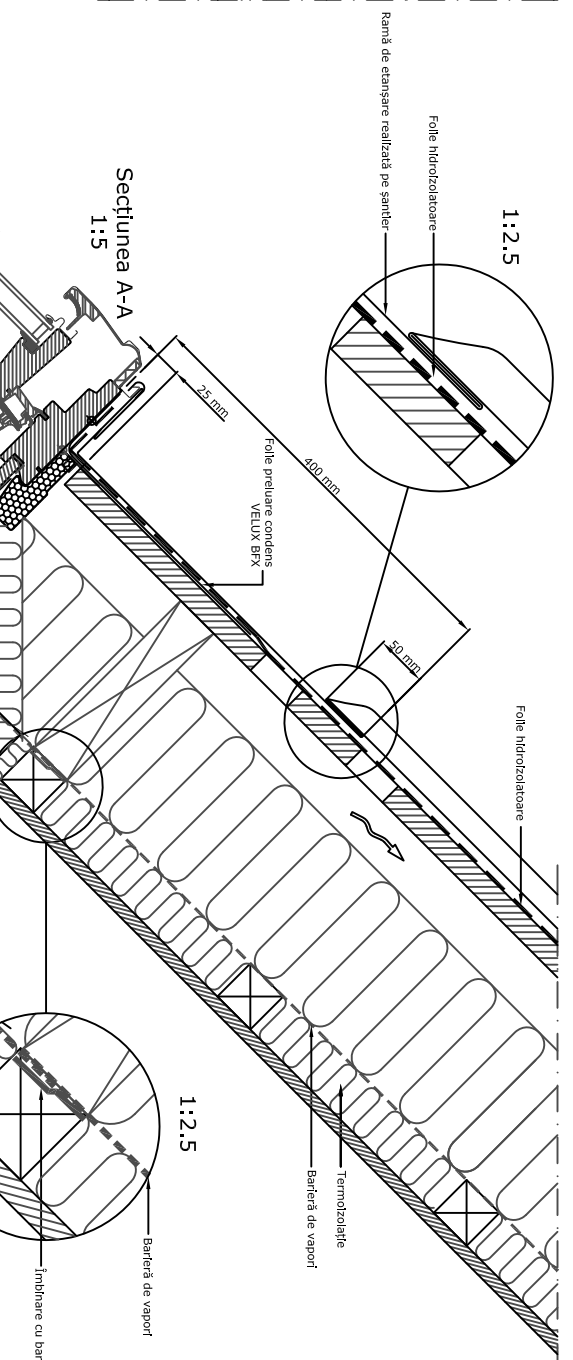

1:2.5

Secțiunea A-A  
1:5

400 mm  
20 mm  
30 mm  
Folie hidroizolatoare VELUX BFX  
Rami de etanșare realizați pe șanțier  
Folie preluare condens VELUX BFX  
Suport învelitoare  
Ventilare

**Notă:**  
Când montați ferestrele de mansardă, ramele și produsele de montaj VELUX, verificați să fie îndeplinite cerințele în construcții (inclusiv reglementările de incendiu, dacă este cazul) și să fie respectate instrucțiunile de montaj și de producătorului.

Secțiunea B-B  
1:5

VELUX Products:

- GLL 15-20mm
- ZWC 15-20mm
- BFX
- BDX 2000
- BBX

Invelitoare:  
 Tablă fâltuită

**VELUX**

VELUX A/S

© VELUX GROUP    © VELUX, VELUX logo are registered trademarks

VELUX GLL montat în tablă fâltuită  
 VELUX BDX 2000 kit de izolare termică (include BFX)  
 VELUX ZWC protecții laterale

Date	07.02.14	File name	ZWC-GLL	Drawing no.	-
All measurement	In mm				
	2014				
SCO	VELUX România				

Get more info  
 Use less  
 www.velux.com