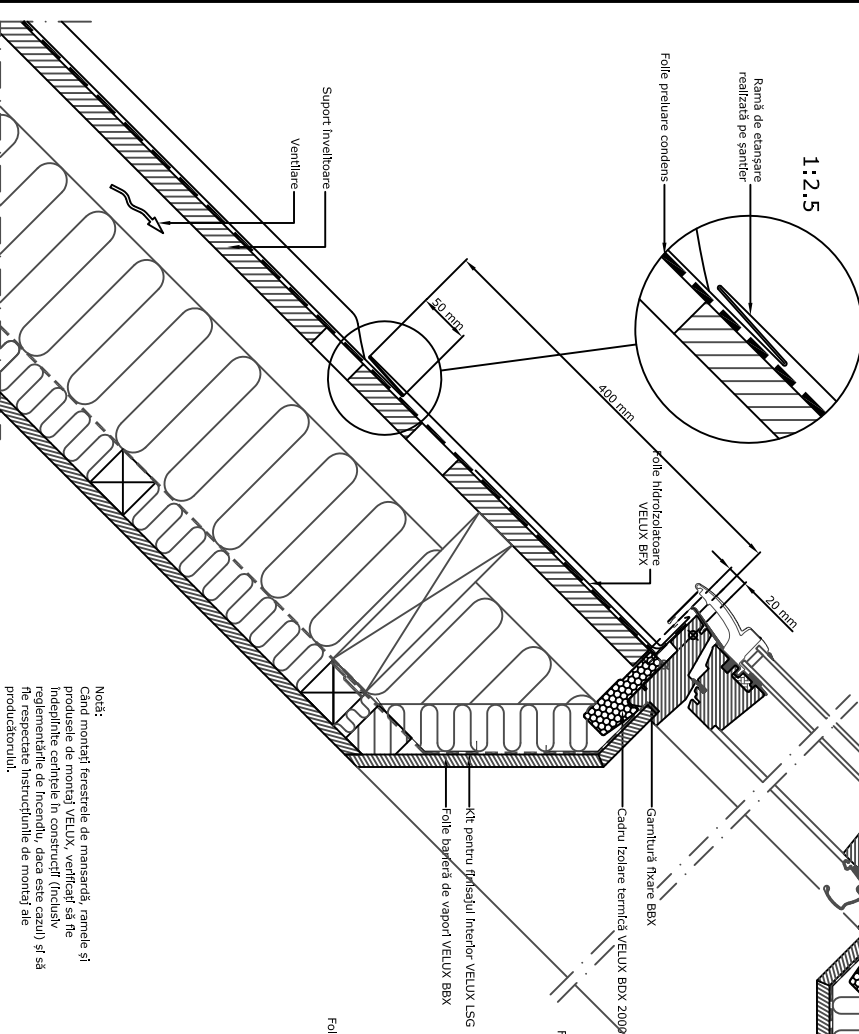

1:2.5

Secțiunea A-A  
1:5

400 mm  
20 mm  
30 mm  
Folie hidroizolatoare VELUX BFX  
Rami de etanșare realizați pe șanțier  
Folie preluare condens VELUX BFX  
Suport învelitoare  
Ventilare

**Notă:**  
Când montați ferestrele de mansardă, ramele și produsele de montaj VELUX, verificați să fie îndeplinite cerințele în construcții (inclusiv reglementările de incendiu, dacă este cazul) și să fie respectate instrucțiunile de montaj și de producătorului.

Secțiunea B-B  
1:5

VELUX Products:

- GLL 15-20mm
- ZWC 15-20mm
- BFX
- BDX 2000
- BBX

Invelitoare:  
 Tablă fâltuită

**VELUX**

VELUX A/S

© VELUX GROUP    © VELUX, VELUX logo are registered trademarks

VELUX GLL montat în tablă fâltuită  
 VELUX BDX 2000 kit de izolare termică (include BFX)  
 VELUX ZWC protecții laterale

Date	07.02.14	File name	ZWC-GLL	Drawing no.	-
All measurement	In mm				
	2014				
SCO	VELUX România				

Get more info  
 Use less  
 www.velux.com