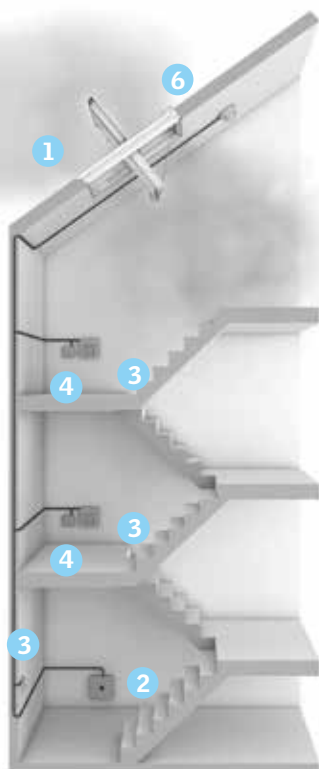

Model	Oznaka	MK04	MK06	MK08	SK06	SK08
Gradjevinska mera (cm)		78x98	78x118	78x140	114x118	114x140
Geometrijska površina za odimljavanje (m²)		?	0,76	?	1,14	1,38
GGL 307340 Krovni prozor GGL za odimljavanje	1	63.992,- 76.790,-	68.408,- 82.090,-	73.408,- 88.090,-	84.408,- 101.290,-	93.742,- 112.490,-
GGU 007340 Krovni prozor GGU za odimljavanje	1	69.242,- 83.090,-	74.075,- 88.890,-	79.575,- 95.490,-	91.742,- 110.090,-	102.075,- 122.490,-

Za pravilnu ugradnju krovnog prozora za odimljavanje potrebni su opšivka (EDW za profilisane, a EDS ravne krovne pokrivače), kao i BDx termo i hidroizolacioni set.

Oprema za ugradnju	MK04	MK06	MK08	SK06	SK08
EDW Opšivka	7.242,- 8.690,-	7.825,- 9.390,-	8.492,- 10.190,-	9.742,- 11.690,-	9.908,- 11.890,-
EDS Opšivka	6.075,- 7.290,-	6.575,- 7.890,-	7.075,- 8.490,-	8.158,- 9.790,-	8.325,- 9.990,-
BDx termo i hidroizolacioni set	3.492,- 4.190,-	3.492,- 4.190,-	3.492,- 4.190,-	3.492,- 4.190,-	3.492,- 4.190,-

Rok isporuke svih proizvoda za odimljavanje je 30 dana ■ Cene sa PDV-om