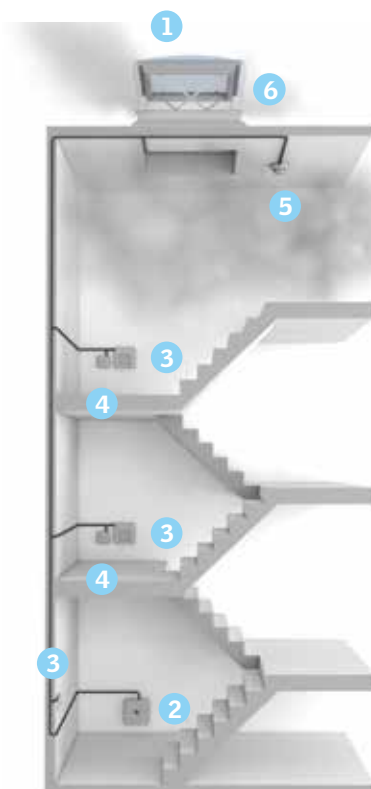

Model	Oznaka	100100	120120
	Gradjevinska mera (cm)	100x100	120x120
	Geometrijska površina za odimljavanje (m²)	0,88	1,30
CSP 1073Q		194.484,-	215.816,-
Prozor za ravan krov s kupolom za odimljavanje		233.380,-	258.980,-

Kontrolni sistem	KFX 210
	Potpuni kontrolni sistem za odimljavanje - može upravljati s max. 4 GGL/GGU prozora za odimljavanje ili 1 CSP prozorom za odimljavanje za ravan krov. Sadrži: KFC 210 + KFK 100 + KFA 100
KFX 210 Kontrolni sistem za odimljavanje	83.325,- 99.990,-
Jedinica za aktivaciju	KFK 100
	Samostalna jedinica za aktivaciju sistema za odimljavanje.
KFK 100 Jedinica za aktivaciju	10.408,- 12.490,-
Senzor za dim	KFA 100
	Za rano otkrivanje dima. VELUX kontrolni sistem može upravljati s max. 10 senzora za dim.
KFA 100 Senzor za dim	11.242,- 13.490,-