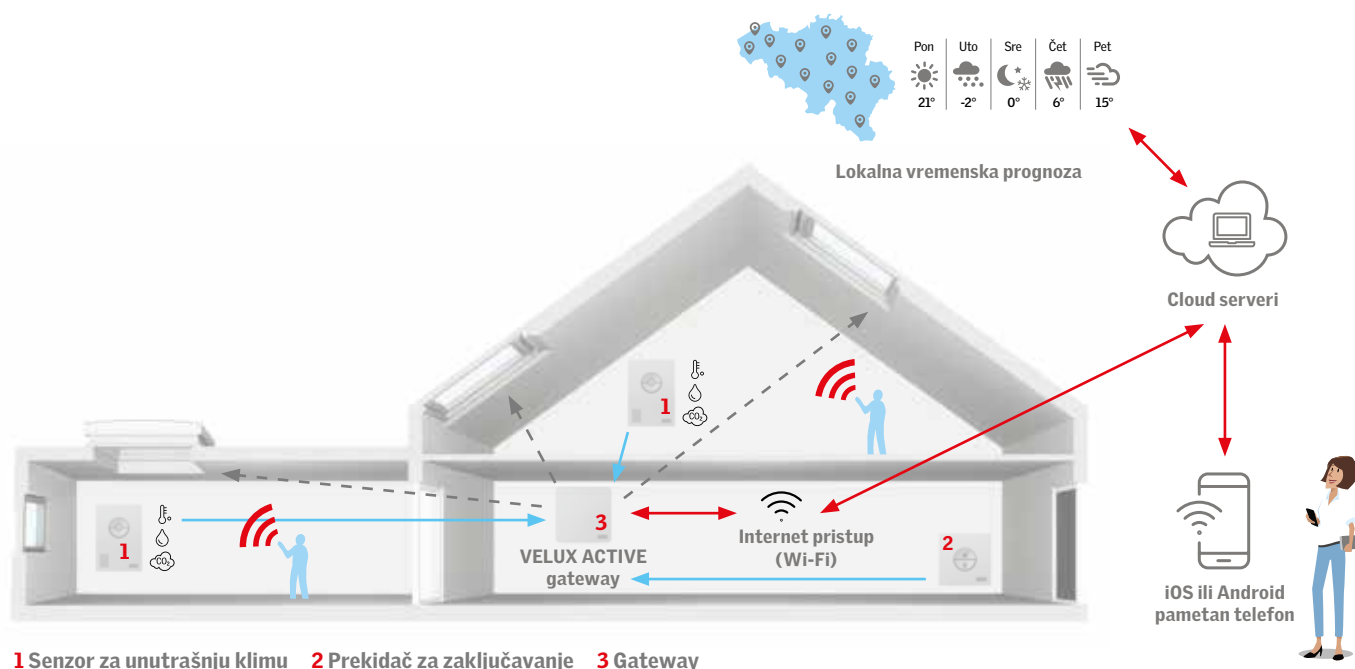

Kako funkcioniše VELUX ACTIVE?