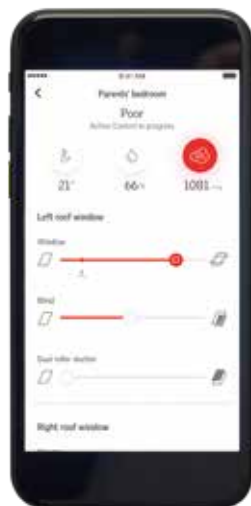

VELUX®

Novo!

VELUX ACTIVE

Pametno upravljanje na bazi senzora vašim VELUX krovnim prozorima, spoljašnjim i unutrašnjim roletnama.

with
NETATMO

VELUX ACTIVE with NETATMO

Inovativno rešenje je bežično povezano sa svim VELUX INTEGRA® proizvodima i pruža zdravu unutrašnju klimu u vašem domu.

- Imate više energije.
- Dišete bolje.
- Spavate bolje.

VELUX ACTIVE obezbeđuje automatsku kontrolu unutrašnje klime uzimajući u obzir tri parametra: temperaturu, vlažnost vazduha, nivo CO₂. Sistem automatski reguliše otvaranje i/ili zatvaranje krovnih prozora, unutrašnjih ili spoljašnjih roletni - pružajući vam zdraviju unutrašnju klimu!

Pametna zaštita od toplote

Proaktivno zatvara sve VELUX INTEGRA® spoljne mrežice i spoljašnje roletne u skladu sa lokalnom vremenskom prognozom, npr. predstojeći toplotni talas.

Daljinsko upravljanje

Koristite aplikaciju VELUX ACTIVE na pametnom telefonu i upravljajte vašim VELUX INTEGRA® krovnim prozorima, unutrašnjim i spoljašnjim roletnama, iz celog sveta. Aplikacija Apple HomeKit® vam daje mogućnost da koristite glasovno upravljanje vašim VELUX INTEGRA® proizvodima.

Odlazak iz vašeg doma je jednostavan

Pritisnite VELUX ACTIVE prekidač za zaključavanje prilikom izlaska iz vašeg doma da bi ste zatvorili vaše VELUX INTEGRA® krovne prozore i automatsko otvaranje ograničili samo na otvaranje ventilacionog preklopa.