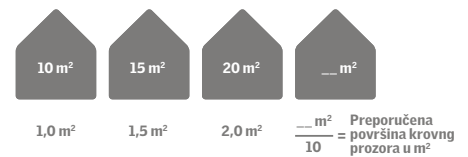

2 Izaberite odgovarajuću veličinu

Za pravilno osvetljenje prostora VELUX preporučuje da staklena površina iznosi najmanje 10% površine poda prostorije.

3 Izaberite odgovarajući broj prozora

Da biste dobili potreban broj prozora u prostoriji podelite veličinu vaše prostorije u m² sa deset kako biste dobili optimalnu veličinu krovnog prozora.