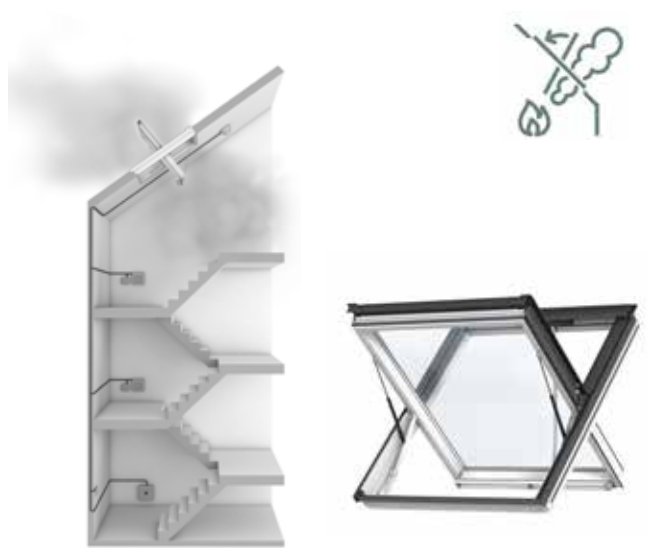

Za sve informacije o sistemima za odimljavanje kontaktirajte VELUX kancelariju na 011 20 57 500.