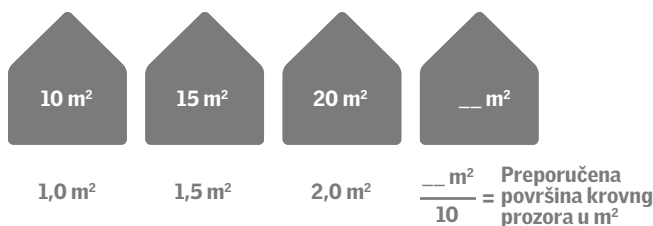

Osnovne smernice za količinu dnevne svetlosti

Po pravilu, podelite veličinu vaše prostorije u m² sa deset kako biste dobili optimalnu veličinu krovnog prozora. Kombinacija prozora ili prozori na različitim visinama će obezbediti još više svetlosti u vašoj sobi – čak i u udaljenim uglovima. Oni će takođe otvoriti pogled ka spoljašnjosti i stopiti se sa okruženjem.