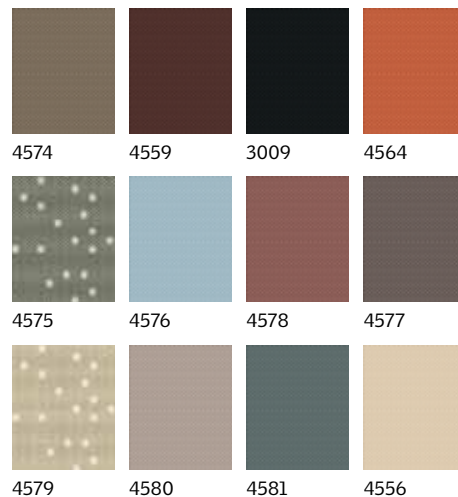

Isporuca odmah Rok isporuke 20 dana Rok isporuke 30 dana Cene sa PDV-om

Standardne boje

Trend boje

Siesta roletne

Potpuno zamračenje, za dobar san i noću i danju. Savršeno rešenje za spavaće sobe.

- Potpuno zamračenje
- Dostupne sa bočnim vodicama u boji brušenog aluminijuma ili belo farbane*
- Dostupne u varijanti sa ručnim upravljanjem, kao i sa elektro ili solarnim pogonom sa opcijama daljinskog upravljanja