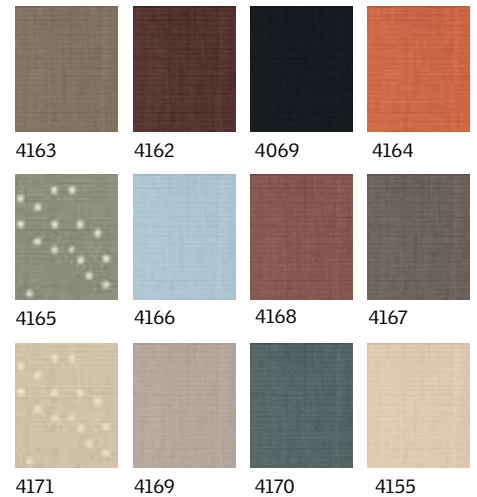

Standardne boje

Trend boje

Providne unutrašnje roletne

Pružaju podešavanje svetlosti i privatnost. Savršene za dnevni boravak s aktivnostima tokom dana.

- Podešavaju dnevnu svetlost i pružaju privatnost.
- Dostupne sa bočnim vodičama u boji brušenog aluminijuma ili belo farbane*
- Dostupne u varijanti sa ručnim upravljanjem, kao i sa elektro ili solarnim pogonom sa opcijama daljinskog upravljanja**

Brza i laka ugradnja na VELUX krovne prozore.

OEKO-TEX® Standard 100 certified (1076-184 DTI) – ne sadrži štetne supstance.

Dizajn bezbedan za decu, eliminiše viseće kanape i poboljšava bezbednost

*Kod proizvoda dostupnih odmah vodiče su u boji brušenog aluminijuma. Za proizvode sa belim vodičama cena je ista, a rok isporuke 20 dana (P06/PK06 30 dana).
**RML na el. pogon i RSL na solarni pogon sa opcijama daljinskog upravljanja. Za cene pozovite VELUX kancelariju.

Cene

■ Proizvodi na električno upravljanje u kombinaciji s VELUX prozorima na ručno upravljanje zahtevaju kontrolni sistem KUX 110

Model	Veličina prozora	CK02 C02	CK04 C04	FK04 F04	FK06 F06	FK08 F08	MK04 M04	MK06 M06	MK08 M08	MK10 M10	PK06 P06	PK08 P08	SK06 S06	SK08 S08	
ručno upravljanje	RFL	standard	5.908,- 7.090,-	6.325,- 7.590,-	6.825,- 8.190,-	7.158,- 8.590,-	7.408,- 8.890,-	7.158,- 8.590,-	7.658,- 9.190,-	8.242,- 9.890,-	9.575,- 11.490,-	9.575,- 11.490,-	9.492,- 11.390,-	10.325,- 12.390,-	
		trend	6.742,- 8.090,-	7.158,- 8.590,-	7.658,- 9.190,-	7.992,- 9.590,-	8.242,- 9.890,-	7.992,- 9.590,-	8.492,- 10.190,-	9.075,- 10.890,-	10.408,- 12.490,-	9.908,- 11.890,-	10.408,- 12.490,-	10.325,- 12.390,-	11.158,- 13.390,-

☐ Isporuca odmah   ☐ Rok isporuke 20 dana   ☐ Rok isporuke 30 dana   ☐ Cene sa PDV-om