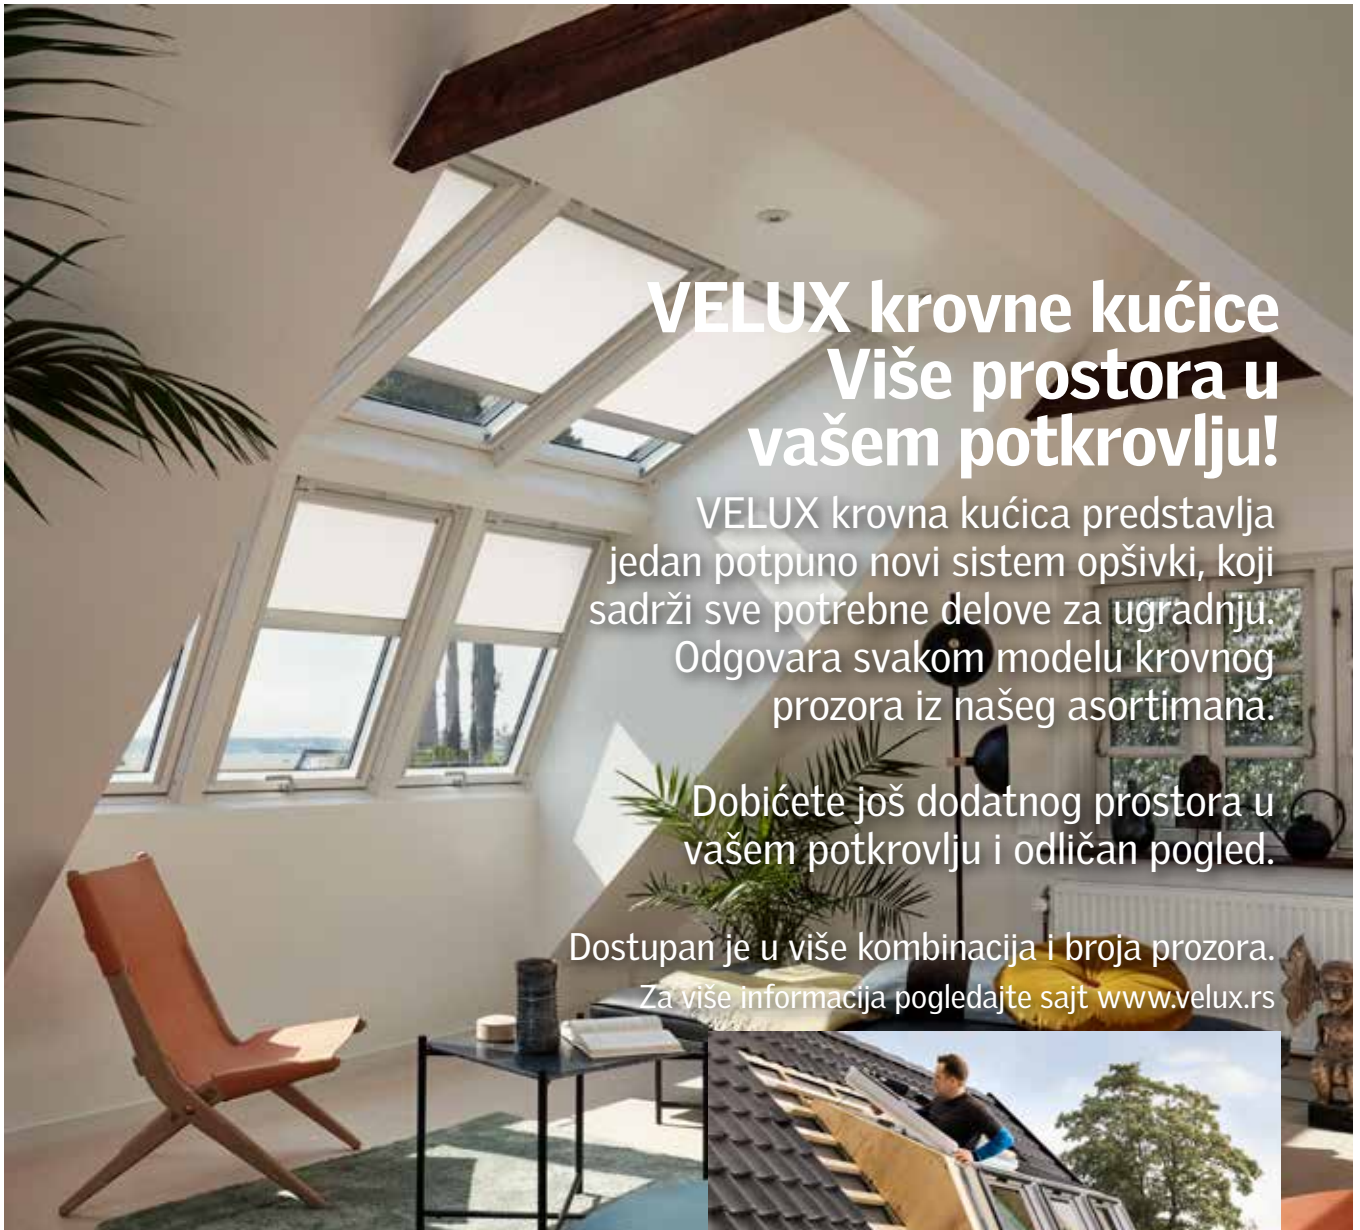

Gledanjem u okolinu i prirodu se smanjuje zamor očiju tokom učenja.

VELUX
mini krovne kućice

VELUX
krovne kućice

VELUX krovne kućice Više prostora u vašem potkrovlju!

VELUX krovna kućica predstavlja jedan potpuno novi sistem opšivki, koji sadrži sve potrebne delove za ugradnju. Odgovara svakom modelu krovnog prozora iz našeg asortimana.