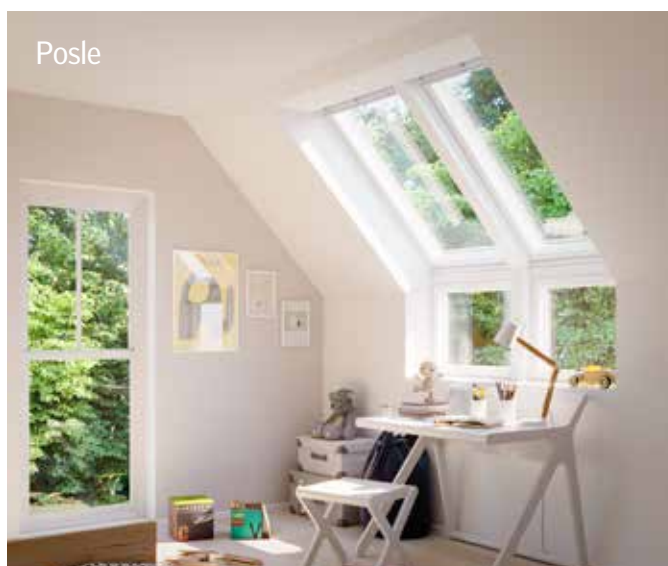

Da li primećujete razliku?

Pogled u zid definitivno nije najbolji izbor.

Gledanjem u okolinu i prirodu se smanjuje zamor očiju tokom učenja.