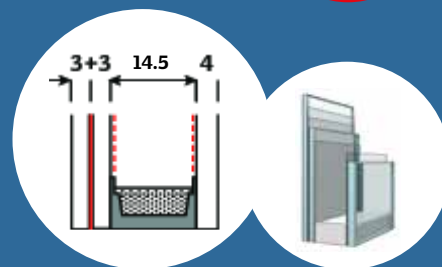

Prozori za ravan krov

CVP 0573 / CVP 0073 / CFP 0073 / CXP 0473

Fiksni prozor za ravan krov (CFP 0073U) • Izolovan PVC okvir • Dvoslojno energetski efikasno staklo • Laminirano unutrašnje staklo • Nije moguće otvaranje prozora • Kompatibilan sa svim proizvodima za zaštitu od svetlosti i toplote	Prozor na ručno upravljanje za ravan krov (CVP 0073U) • Izolovan PVC okvir • Dvoslojno energetski efikasno staklo • Laminirano unutrašnje staklo • Otvaranje pomoću šipke dužine 1,9m • Kompatibilan samo sa akrilnom kupolom (ISD 0000)	Prozor na daljinsko upravljanje za ravan krov (CVP 0573U) • Izolovan PVC okvir • Dvoslojno energetski efikasno staklo • Laminirano unutrašnje staklo • VELUX INTEGRA® daljinsko upravljanje • Integrisani senzor za kišu - automatsko zatvaranje sa pojavom prvih kapi • Kompatibilan sa svim proizvodima za zaštitu od svetlosti i toplote • Kompatibilan sa VELUX ACTIVE kontrolom unutrašnje klime	Prozor za izlaz na ravan krov (CXP 0473Q) • Izolovan PVC okvir • Dvoslojno energetski efikasno staklo • Laminirano unutrašnje staklo • Kompatibilan samo sa akrilnom kupolom (ISD 0000) • Prozor ne sadrži akrilnu kupolu, ona se kupuje odvojeno • Jednostavan izlaz na ravan krov, terasu ili u slučaju opasnosti • Odlična zvučna izolacija u slučaju kiše ili grada • Stepen otvaranja od 60° omogućava jednostavan izlaz na krov

Odaberite odgovarajuću zaštitu