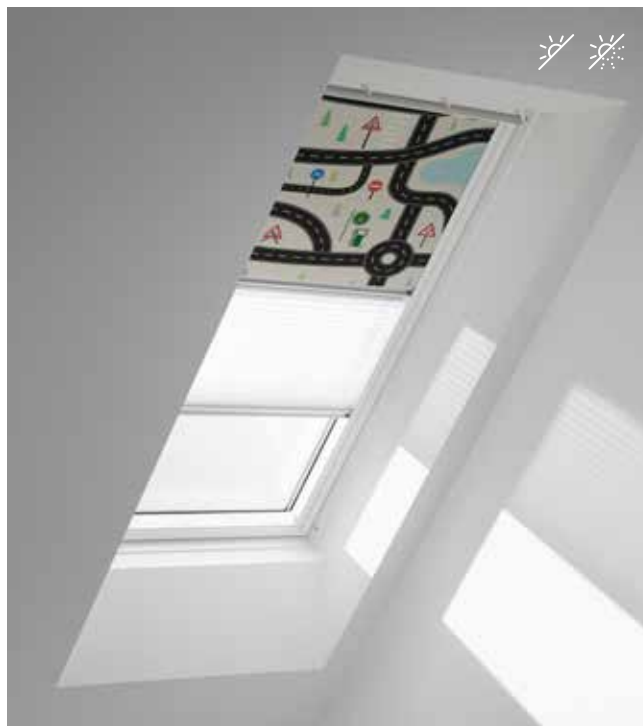

Dečija kolekcija

Najveće avanture započinju dobrim snom. Siesta roletne i duo roletne dostupne su u inspirativnim i veselim dezenima napravljenim za dečije sobe.

Siesta unutrašnje roletne za zamračivanje

- Pružaju potpuno zamračenje
- Dostupne sa bočnim vodičama u boji brušenog aluminijuma ili belo farbane
- Dostupne u varijanti sa ručnim upravljanjem

Brza i laka ugradnja na VELUX krovne prozore.

OEKO-TEX® Standard 100 certified (1076-184 DTI) – ne sadrži štetne supstance.

Dizajn bezbedan za decu, eliminiše viseće kanape i poboljšava bezbednost

Duo roletne za zamračivanje

- Dva načina kontrole svetlosti u jednom proizvodu - potpuno zamračite sobu ili samo ublažite svetlost
- Izaberite bilo koji dizajn iz dečije kolekcije u kombinaciji sa belom plisiranom roletnom (1016)
- Dostupne sa bočnim vodičama u boji brušenog aluminijuma ili belo farbane*
- Dostupne u varijanti sa ručnim upravljanjem

Pažnja: Kao i kod svakog tekstila, prave boje se mogu razlikovati od odštampanih boja. Dezeni su predstavljeni samo kao ilustracija. Roletne se mogu razlikovati pošto se svaki dezen skalira tako da odgovara specifičnoj dimenziji prozora.

Cene

*Kod proizvoda dostupnih odmah vodice su u boji brušenog aluminijuma. Za proizvode sa belim vodičama cena je ista, a rok isporuke 20 dana.

Model	Veličina prozora	CK02 C02	CK04 C04	FK06 F06	FK08 F08	MK04 M04	MK06 M06	MK08 M08	MK10 M10	PK06 P06	PK08 P08	SK06 S06	SK08 S08
ručno upravljanje	DKL Kolekcija za decu	7.158,- 8.590,-	7.575,- 9.090,-	8.408,- 10.090,-	8.658,- 10.390,-	8.408,- 10.090,-	8.908,- 10.690,-	9.492,- 11.390,-	10.825,- 12.990,-	10.325,- 12.390,-	10.825,- 12.990,-	10.742,- 12.890,-	11.575,- 13.890,-
	DFD Kolekcija za decu	8.908,- 10.690,-	9.492,- 11.390,-	10.575,- 12.690,-	10.908,- 13.090,-	10.492,- 12.590,-	11.242,- 13.490,-	11.992,- 14.390,-	13.658,- 16.390,-	12.992,- 15.590,-	13.658,- 16.390,-	13.575,- 16.290,-	14.658,- 17.590,-

☐ Isporuka odmah ☐ Rok isporuke 20 dana ☐ Rok isporuke 30 dana ☐ Cene sa PDV-om