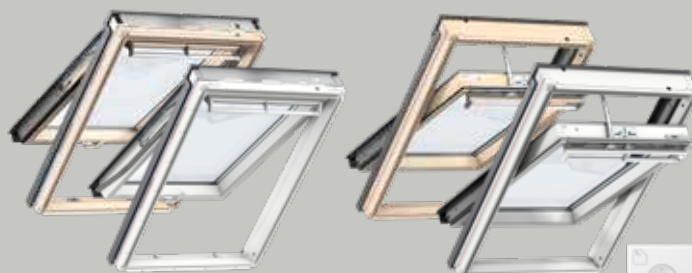

VELUX INTEGRA®

*
69.480,-
RSD
GPL 3070

**
100.880,-
RSD
GGL 307021

**
73.430,-
RSD
GPL 3070

**
104.830,-
RSD
GGL 307021

- ★ Otpornost na sve vremenske uslove tokom cele godine
- ★ Svež vazduh i kada je prozor zatvoren
- ★ Jednostavno postavljanje u poziciju za čišćenje
- ★ Urađena priprema za jednostavno postavljanje roletni
- ★ ThermoTechnology™ napredni izolacioni sistem
- ★ Dodatni dihtung
- ★ Dvostruka funkcija
- ★ Panoramski pogled
- ★ Bez dodatnog održavanja (GPU)
- ★ Otpornost na sve vremenske uslove tokom cele godine
- ★ Svež vazduh i kada je prozor zatvoren
- ★ Jednostavno postavljanje u poziciju za čišćenje
- ★ Urađena priprema za jednostavno postavljanje roletni
- ★ ThermoTechnology™ napredni izolacioni sistem
- ★ Dodatni dihtung Sigurnosno staklo
- ★ Redukcija buke od kiše
- ★ Senzor za kišu
- ★ Daljinsko upravljač
- ★ Bez dodatnog održavanja (GGU)