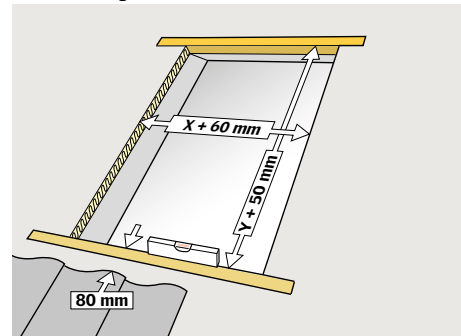

Osnovne smernice za količinu dnevne svetlosti

Po pravilu, podelite veličinu vaše prostorije u m² sa deset kako biste dobili optimalnu veličinu krovnog prozora. Kombinacija prozora ili prozori na različitim visinama će obezbediti još više svetlosti u vašoj sobi – čak i u udaljenim uglovima. Oni će takođe otvoriti pogled ka spoljašnjosti i stopiti se sa okruženjem.

Veličina prozora i rastojanje između greda

VELUX krovni prozori se proizvode u različitim standardnim dimenzijama i ugrađuju se u određena rastojanja između greda. Kada rastojanje između greda nije dovoljno, vrši se blago prilagođavanje postojećeg okvira, bez smanjenja snage i bezbednosti krova.

Važno!

Dimenzije otvora za montažu

Tehnički otvor neophodan za pravilnu montažu krovnog prozora, trebalo bi da bude 60 mm širi i 50 mm duži od dimenzija krovnog prozora. Razmak između ugradne letve i vrha crepa treba da bude 80 mm.