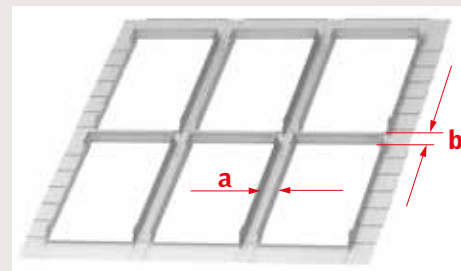

Kombinovana rešenja

a = 12 cm. Standardno rastojanje koje treba da se predvidi između prozora koji se montiraju jedan do drugog. Greda između prozora ne treba da bude šira od 8 cm.

b = 10 cm. Standardno rastojanje koje treba da se predvidi između prozora koji se montiraju jedan iznad drugog. Greda između prozora ne treba da bude šira od 6 cm.