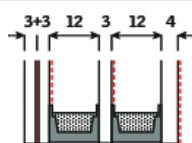

Premium

VFE 3070
GPU 007021
GPL 3070
GPU 0070
GGL 3070
GGU 0070
GGL 307021
GGU 007021
VIU 0070
VFA 3070
VFB 3070

GGL 3066021
GGU 0066021
GPL 3066
GPU 0066
GDL 3066

Klasa 4

Klasa 4