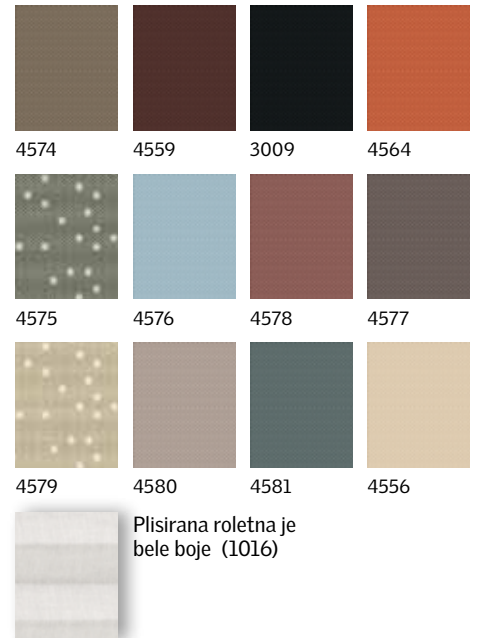

□ Isporuca odmah ■ Rok isporuke 20 dana ■ Rok isporuke 30 dana ■ Cene sa PDV-om

Kombinujte sa VELUX prozorima
Strana 33

Standardne boje

Trend boje

Duo roletne

Dve roletne spojene u jednu. Savršeno za spavaće ili dnevne sobe gde je potrebna kontrola svetlosti ili potpuno zamračenje za dobar san.