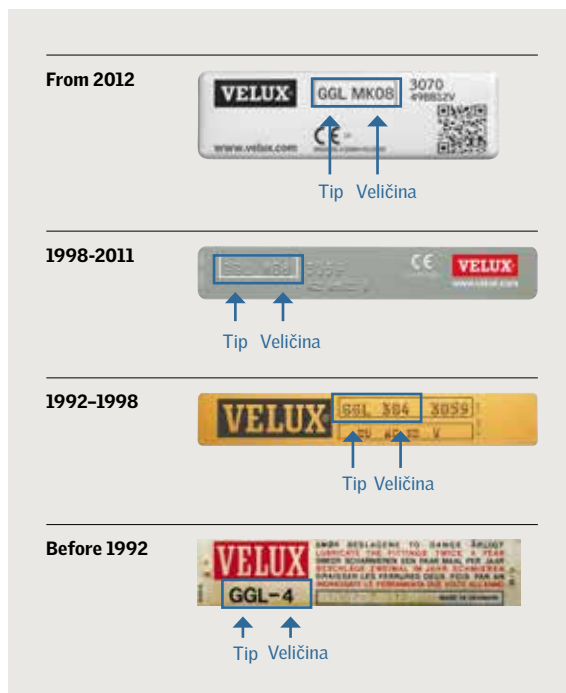

Izaberite odgovarajuću roletnu za vaš prozor

Pre kupovine roletne obavezno zapišite oznaku sa pločice koja se nalazi na vašem VELUX krovnom prozoru. Jedino na osnovu oznake mogu se naručiti odgovarajuće roletne za vaš prozor!