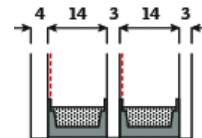

Argon

ENERGETSKA EFIKASNOST

Iskoristivost solarnog dobitka g (%)
Solarni dobitak tokom grejne sezone.

46%

50%

Toplotna izolacija stakla
Redukovani gubitak toplote
U g(W/m2K) EN673

1.0

0.6

Toplotna izolacija prozora
Koefficient prolaska toplote
Uw(W/m2K) EN ISO 12567-2

1.3

1.1

ZVUČNA IZOLACIJA

Zaštita od buke
Povećanje zvučne izolacije za 3dB
smanjuje doživljaj buke za 50%

29 db

32 db

Redukcija buke od kiše

SIGURNOST

Unutrašnje laminirano staklo
Dva sloja stakla spojena folijom.
U slučaju loma staklo se ne rasipa.

Spoljašnje kaljeno staklo
Daje dodatnu čvrstoću i otporno
je na udarce.

UDOBNOST

Lako za održavanje
Easy-clean premaz održava staklo
čistim duže vremena

Premaz protiv jutarnje rose
Sprečava nakupljanje kapljica
vode na spoljašnjoj strani stakla