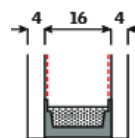

PREGLED TEHNIČKIH KARAKTERISTIKA

Standard

Standard
Plus

GZL 1051
GZL 1051 B
GLU 0051
GLU 0051 B

GLL 1061
GLL 1061 B
GLU 0061
GLU 0061B

Propusnost vazduha
(standard EN 1026)

Klasa 4

Klasa 4

Izolacione osobine

Struktura stakla s leva
na desno, iznutra.

Vrsta gasa

Argon