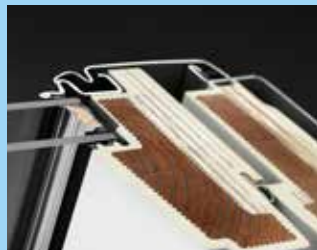

★ **ThermoTechnology™**

Idealan za prostorije sa visokim procentom vlažnosti vazduha zato što je termo-modifikovano jezgro zaštićeno belim poliuretanom izuzetno otporno na vlagu.