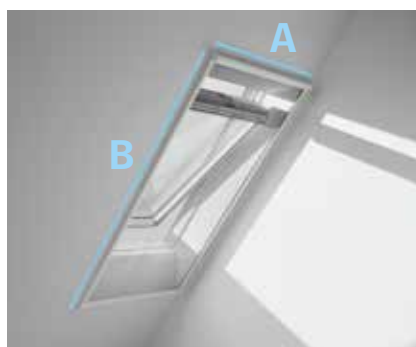

Komarnik

Uživajte u svežem vazduhu bez insekata. Jednostavan za rukovanje i može se kombinovati sa bilo kojim drugim VELUX unutrašnjim roletnama ili spoljnim elementima za zaštitu od toplote.

- 100% zaštita od insekata
- Providna mrežica koja ne ometa pogled
- Izdržljiva mrežica, otporna na vetar za dugotrajnu upotrebu

Brza i jednostavna ugradnja na VELUX prozore.

Izmerite širinu unutrašnjeg zida (A) i visinu (B) kako biste pronašli odgovarajuću oznaku, odnosno veličinu i cenu.