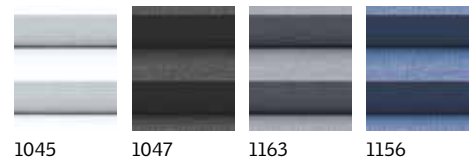

■ Rok isporuke 30 dana ■ Cene sa PDV-om

Kombinujte sa VELUX prozorima
Strana 33

Standardne boje

Trend boje

Termo plisirane roletne za zamračenje

Dekoratивно rešenje za potpuno zamračenje i dodatnu izolaciju. Savršeno za spavaće sobe.