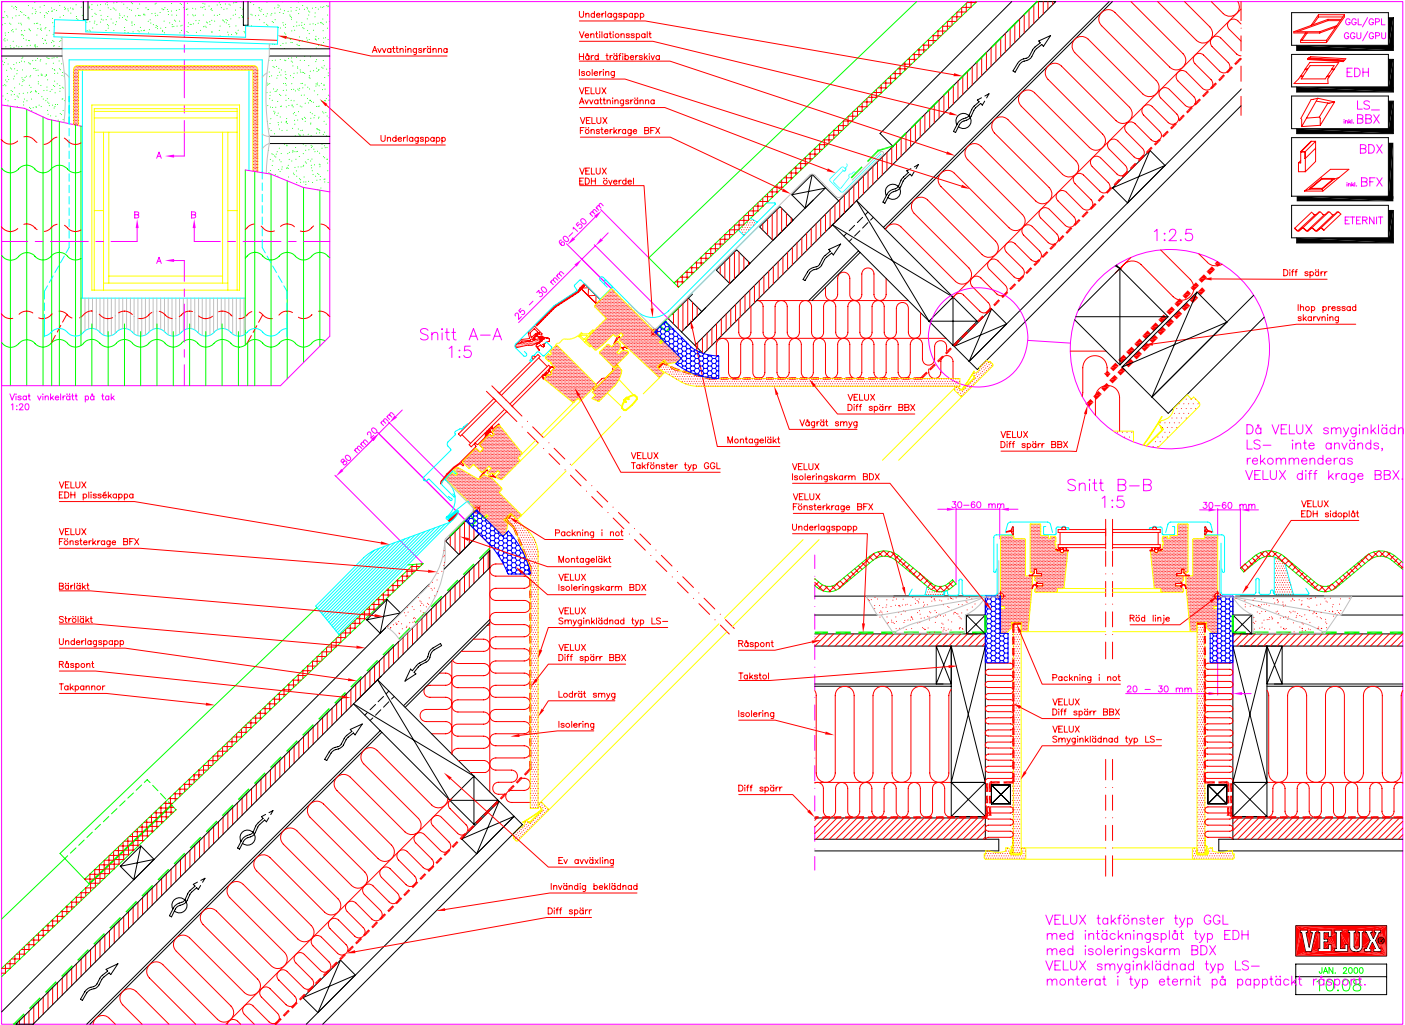

Visat vinkelrikt på tak 1:20

### Snitt A-A 1:5

- GGL/GPL GGU/GPU
- EDH
- LS- med BFX
- BDX
- VELUX Diff spår BBX
- ETERNIT