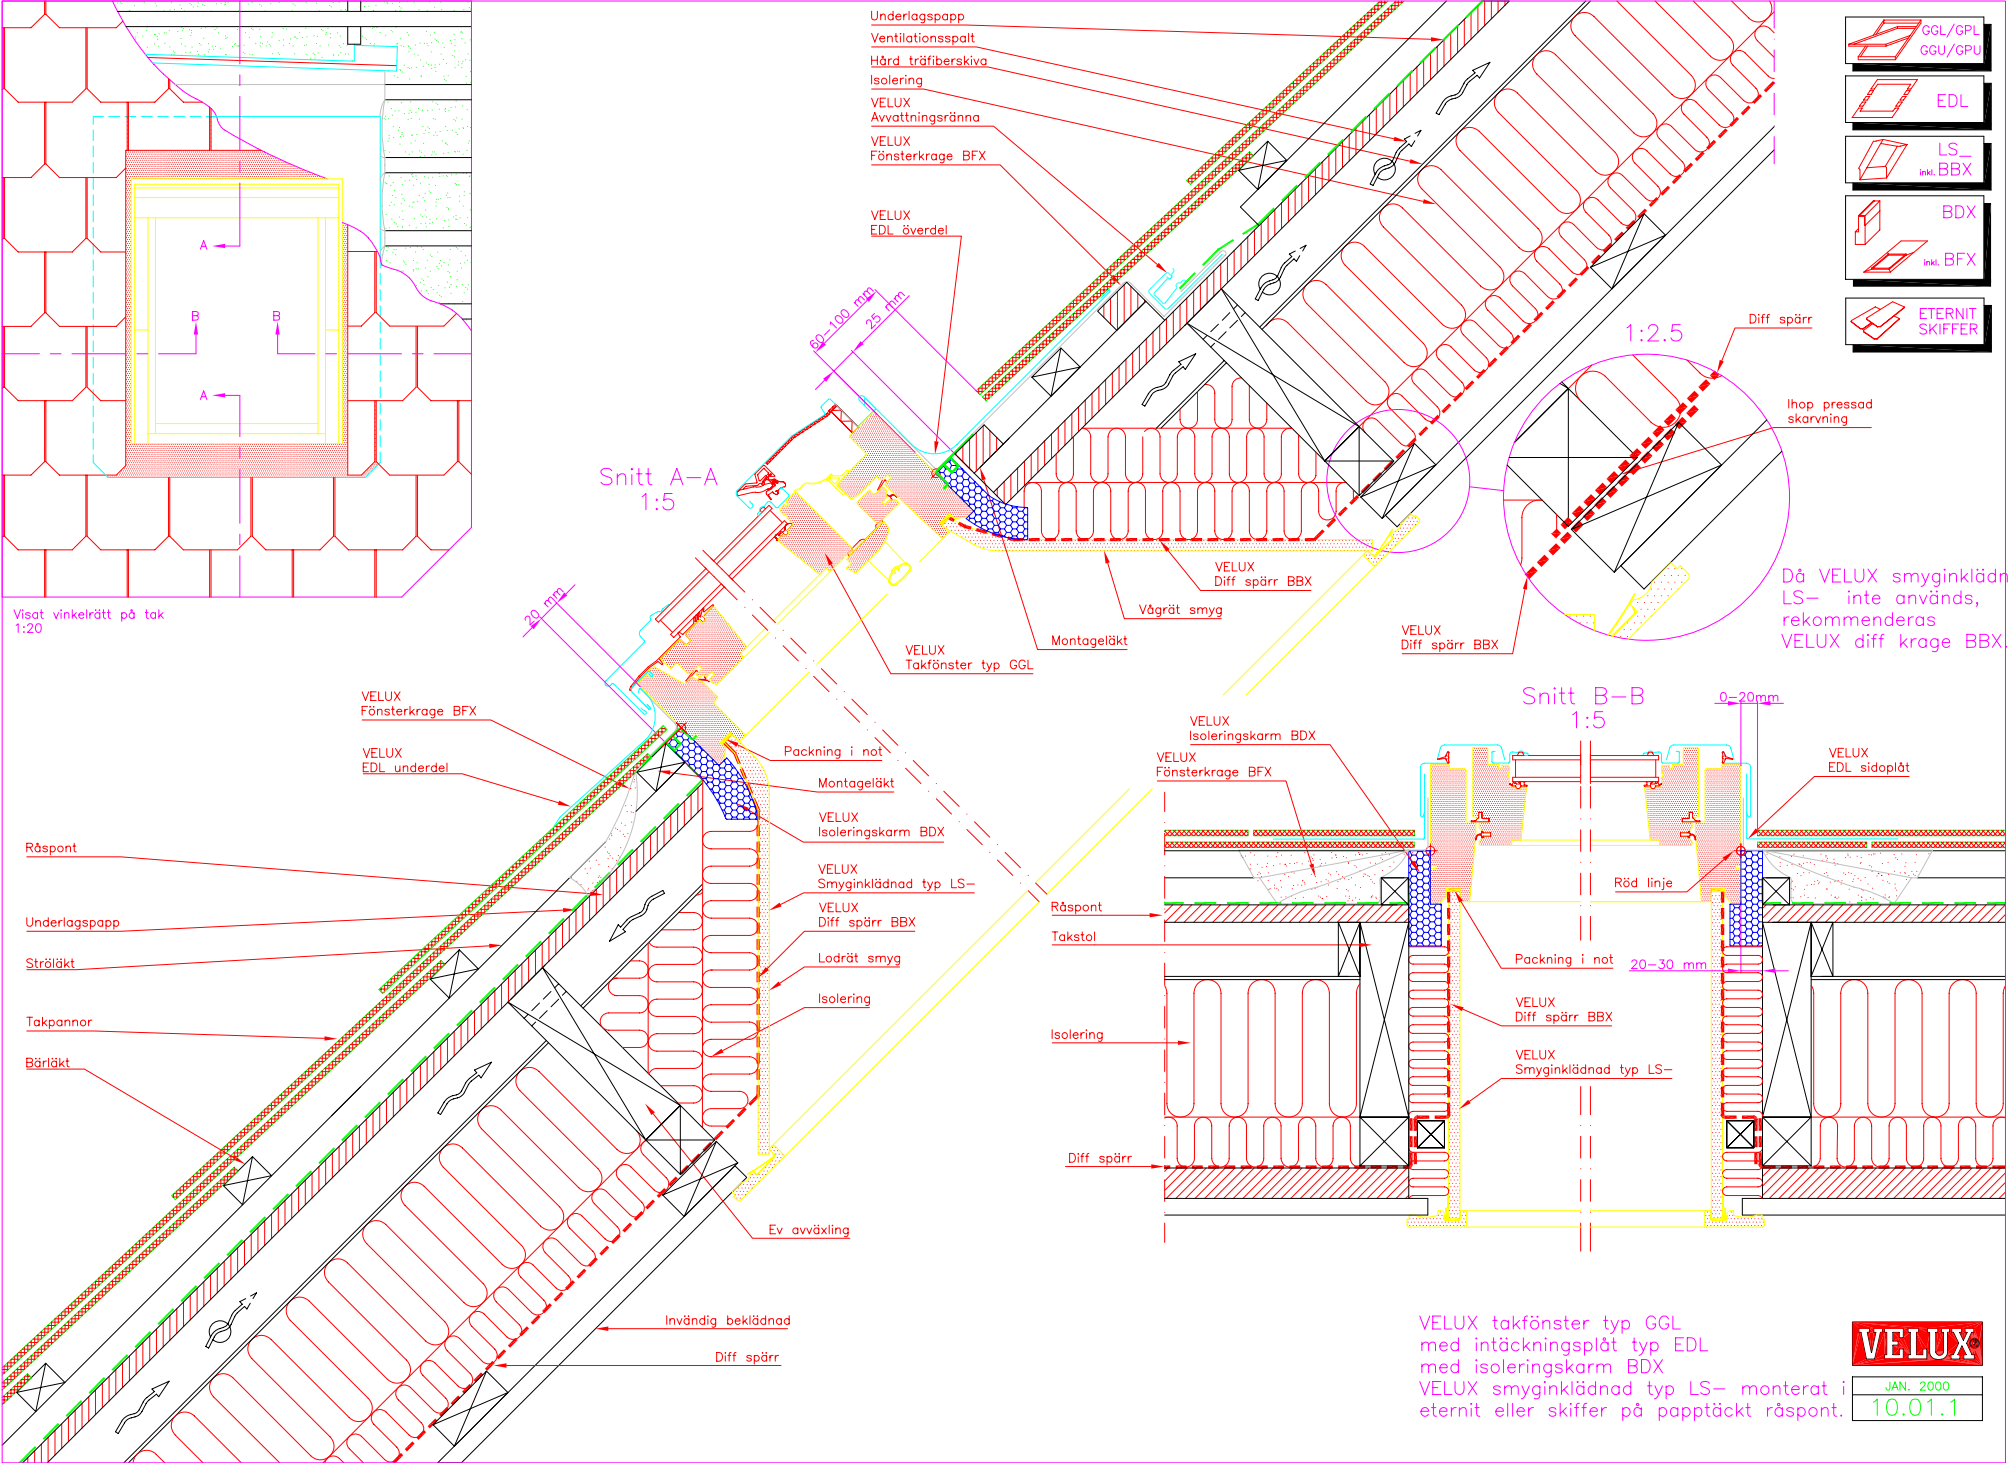

Visat vinkelrätt på tak
1:20

- Underlagspapp
- Ventilationsspält
- Hård träfiberskiva
- Isolering
- VELUX Avvattningsränna
- VELUX Fönsterkrage BFX

	GGL/GPL GGU/GPU
	EDL
	LS- inkl. BBX
	BDX
	inkl. BFX
	ETERNIT SKIFFER

Snitt A-A
1:5

Snitt B-B
1:5

Då VELUX smyginklädnad LS- inte används, rekommenderas VELUX diff krage BBX.

VELUX takfönster typ GGL med intäcksplåt typ EDL med isoleringskarm BDX med smyginklädnad typ LS- monterat i eternit eller skiffer på papptäckt råspont.

VELUX
JAN. 2000
10.01.1