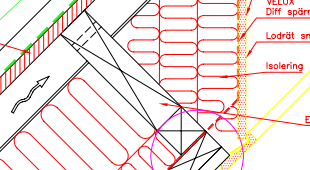

Visat vinkelrikt på tak 1:25

Profiltoppen bankas ned under fönstret

Snitt A-A 1:5

Snitt B-B 1:5

Fabrikat/Typ	Bärläkt	Strårläkt	Profil
	avstånd i mm	avstånd i mm	höjd i mm
Korrugal/villatak	350	600	40
Kami/Piegel	525	600	40
Pionja/Rapid	460	600	30
Lindab/Corrulett	550	600	26
Gavle/Diplom	400	600	67
Mataki/Pamir	400	600	67
Rannisa/Exklusiv	350	600	24

Då VELUX smyginklädnad VELUX takfönster typ GGL LS- inte används, rekommenderas isoleringsskarm BDX VELUX smyginklädnad typ LS- monterat i korrugal villatak på papptäckt råspont.