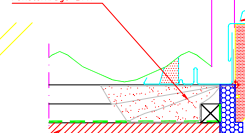

Visat vinkelrikt på tak 1:25

Profiltoppen bankas ned under fönstret

Snitt A-A 1:5

Snitt B-B 1:5

Fabrikat/Typ	Bärläkt	Strårläkt	Profil
	avstånd i mm	avstånd i mm	höjd i mm
Korrugal/villatak	350	600	40
Kami/Piegel	525	600	40
Pionja/Rapid	460	600	30
Lindab/Corrulett	550	600	26
Gavle/Diplom	400	600	67
Mataki/Pamir	400	600	67
Rannisa/Exklusiv	350	600	24

Då VELUX smyginklädnad VELUX takfönster typ GGL LS- inte används, rekommenderas isoleringsskarm BDX VELUX smyginklädnad typ LS- monterat i korrugal villatak på papptäckt råspont.