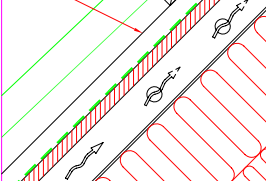

Visat vinkelrikt på tak 1:25

Profiltoppen bankas ned under fönstret

Snitt A-A 1:5

Snitt B-B 1:5

Fabrikat/Typ	Bärläkt	Strårläkt	Profil
	avstånd i mm	avstånd i mm	höjd i mm
Korrugal/villatak	350	600	40
Kami/Piegel	525	600	40
Pionja/Rapid	460	600	30
Lindab/Corrulett	550	600	26
Gavle/Diplom	400	600	67
Mataki/Pamir	400	600	67
Rannisa/Exklusiv	350	600	24

Då VELUX smyginklädnad VELUX takfönster typ GGL LS- inte används, rekommenderas isoleringsskarm BDX VELUX smyginklädnad typ LS- monterat i korrugal villatak på papptäckt råspont.