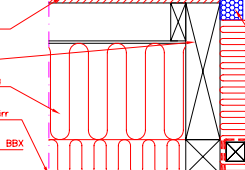

Visat vinkelrikt på tak 1:25

Profiltoppen bankas ned under fönstret

Snitt A-A 1:5

Snitt B-B 1:5

Fabrikat/Typ	Bärläkt	Strårläkt	Profil
	avstånd i mm	avstånd i mm	höjd i mm
Korrugal/villatak	350	600	40
Kami/Piegel	525	600	40
Pionja/Rapid	460	600	30
Lindab/Corrulett	550	600	26
Gavle/Diplom	400	600	67
Mataki/Pamir	400	600	67
Rannisa/Exklusiv	350	600	24

Då VELUX smyginklädnad VELUX takfönster typ GGL LS- inte används, rekommenderas isoleringsskarm BDX VELUX smyginklädnad typ LS- monterat i korrugal villatak på papptäckt råspont.