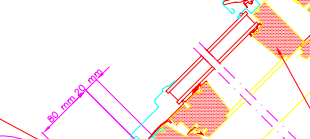

Visat vinkelrikt på tak 1:25

Profiltoppen bankas ned under fönstret

Snitt A-A 1:5

Snitt B-B 1:5

Fabrikat/Typ	Bärläkt	Strårläkt	Profil
	avstånd i mm	avstånd i mm	höjd i mm
Korrugal/villatak	350	600	40
Kami/Piegel	525	600	40
Pionja/Rapid	460	600	30
Lindab/Corrulett	550	600	26
Gavle/Diplom	400	600	67
Mataki/Pamir	400	600	67
Rannisa/Exklusiv	350	600	24

Då VELUX smyginklädnad VELUX takfönster typ GGL LS- inte används, rekommenderas isoleringsskarm BDX VELUX smyginklädnad typ LS- monterat i korrugal villatak på papptäckt råspont.