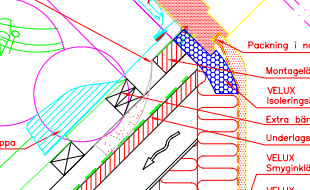

Visat vinkelrikt på tak 1:25

Profiltoppen bankas ned under fönstret

Snitt A-A 1:5

Snitt B-B 1:5

Fabrikat/Typ	Bärläkt	Strårläkt	Profil
	avstånd i mm	avstånd i mm	höjd i mm
Korrugal/villatak	350	600	40
Kami/Piegel	525	600	40
Pionja/Rapid	460	600	30
Lindab/Corrulett	550	600	26
Gavle/Diplom	400	600	67
Mataki/Pamir	400	600	67
Rannisa/Exklusiv	350	600	24

Då VELUX smyginklädnad VELUX takfönster typ GGL LS- inte används, rekommenderas isoleringsskarm BDX VELUX smyginklädnad typ LS- monterat i korrugal villatak på papptäckt råspont.