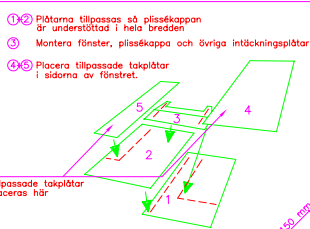

Visat vinkelrikt på tak 1:25

Profiltoppen bankas ned under fönstret

Snitt A-A 1:5

Snitt B-B 1:5

Fabrikat/Typ	Bärläkt	Strårläkt	Profil
	avstånd i mm	avstånd i mm	höjd i mm
Korrugal/villatak	350	600	40
Kami/Piegel	525	600	40
Pionja/Rapid	460	600	30
Lindab/Corrulett	550	600	26
Gavle/Diplom	400	600	67
Mataki/Pamir	400	600	67
Rannisa/Exklusiv	350	600	24

Då VELUX smyginklädnad VELUX takfönster typ GGL LS- inte används, rekommenderas isoleringsskarm BDX VELUX smyginklädnad typ LS- monterat i korrugal villatak på papptäckt råspont.