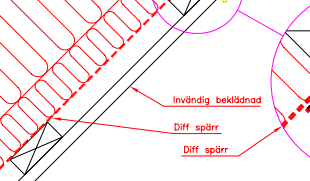

Visat vinkelrikt på tak 1:25

Profiltoppen bankas ned under fönstret

Snitt A-A 1:5

Snitt B-B 1:5

Fabrikat/Typ	Bärläkt	Strårläkt	Profil
	avstånd i mm	avstånd i mm	höjd i mm
Korrugal/villatak	350	600	40
Kami/Piegel	525	600	40
Pionja/Rapid	460	600	30
Lindab/Corrulett	550	600	26
Gavle/Diplom	400	600	67
Mataki/Pamir	400	600	67
Rannisa/Exklusiv	350	600	24

Då VELUX smyginklädnad VELUX takfönster typ GGL LS- inte används, rekommenderas isoleringsskarm BDX VELUX smyginklädnad typ LS- monterat i korrugal villatak på papptäckt råspont.