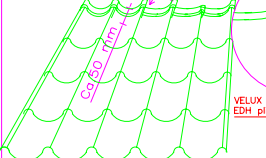

Visat vinkelrikt på tak 1:25

Profiltoppen bankas ned under fönstret

Snitt A-A 1:5

Snitt B-B 1:5

Fabrikat/Typ	Bärläkt	Strårläkt	Profil
	avstånd i mm	avstånd i mm	höjd i mm
Korrugal/villatak	350	600	40
Kami/Piegel	525	600	40
Pionja/Rapid	460	600	30
Lindab/Corrulett	550	600	26
Gavle/Diplom	400	600	67
Mataki/Pamir	400	600	67
Rannisa/Exklusiv	350	600	24

Då VELUX smyginklädnad VELUX takfönster typ GGL LS- inte används, rekommenderas isoleringsskarm BDX VELUX smyginklädnad typ LS- monterat i korrugal villatak på papptäckt råspont.