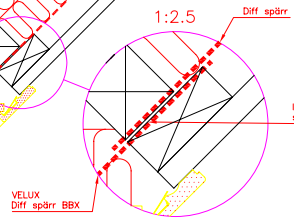

Snitt A-A
1:5

- Underlagspapp
- Ventilationspalt
- Hård trätillberedning
- Isolering
- VELUX Avvattningsränna
- VELUX Fönsterkrage BFX
- VELUX Stöd för takpannor
- VELUX EDH Sverdel

- GGL/GPL
GGU/GPU
- EDH
- LS-
med BBX
- BFX
- REGOLA

Snitt B-B
1:5

VELUX takfönster typ GGL med intäckningsplåt typ EDH monterat i regola på papptäckt röspont.