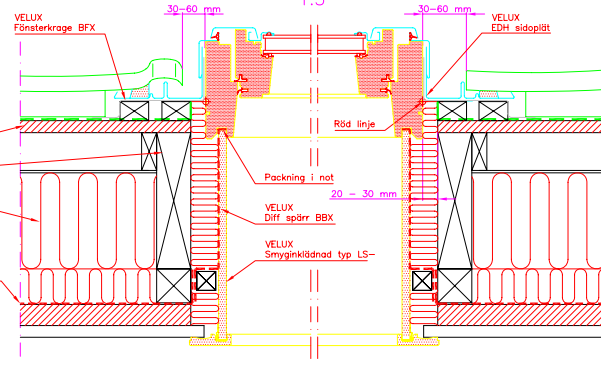

Snitt A-A
1:5

- Underlagspapp
- Ventilationspalt
- Hård trätillberedning
- Isolering
- VELUX Avvattningsränna
- VELUX Fönsterkrage BFX
- VELUX Stöd för takpannor
- VELUX EDH Sverdel

- GGL/GPL
GGU/GPU
- EDH
- LS-
med BBX
- BFX
- REGOLA

Snitt B-B
1:5

VELUX takfönster typ GGL med intäckningsplåt typ EDH monterat i regola på papptäckt röspont.