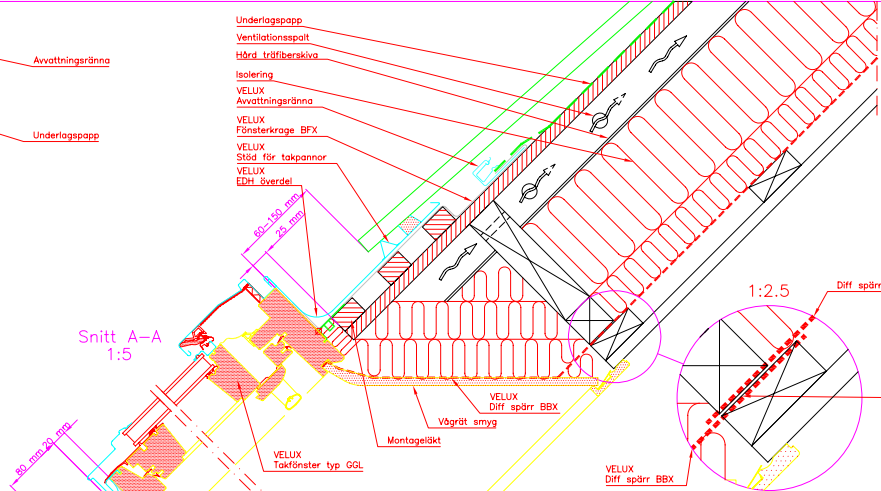

Snitt A-A
1:5

- Underlagspapp
- Ventilationspalt
- Hård trätillberedning
- Isolering
- VELUX Avvattningsränna
- VELUX Fönsterkrage BFX
- VELUX Stöd för takpannor
- VELUX EDH Sverdel

- GGL/GPL
GGU/GPU
- EDH
- LS-
med BBX
- BFX
- REGOLA

Snitt B-B
1:5

VELUX takfönster typ GGL med intäckningsplåt typ EDH monterat i regola på papptäckt röspont.