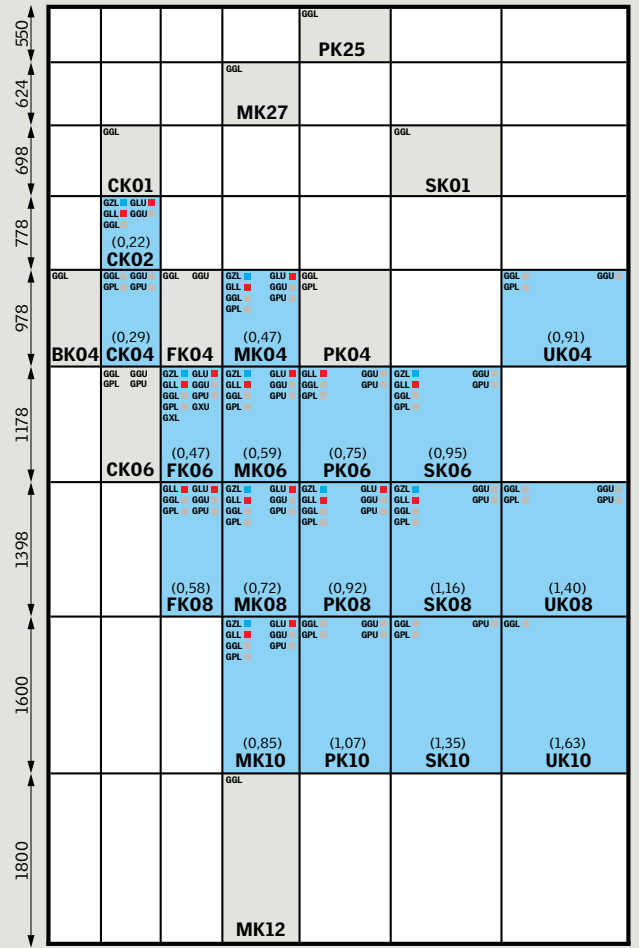

# Tabuľka veľkostí

Majte na pamäti, že všetky udávané rozmery platia pre vonkajší rám strešného okna, nie pre zasklenie. Rozmery stavebných otvorov nájdete v návode na montáž.

Rozmery a špecifikácie výrobkov, ktoré nie sú uvedené v tejto brožúre, nájdete na adrese [www.velux.sk](http://www.velux.sk) alebo ich získate na telefónnej linke **02/33 000 543**.

typ strešného okna VELUX

kód pre veľkosť okna VELUX

Viac informácií na [www.velux.sk](http://www.velux.sk)