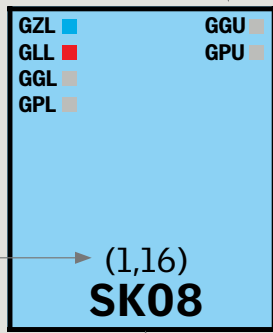

Tabuľka veľkostí

Majte na pamäti, že všetky udávané rozmery platia pre vonkajší rám strešného okna, nie pre zasklenie. Rozmery stavebných otvorov nájdete v návode na montáž.

Rozmery a špecifikácie výrobkov, ktoré nie sú uvedené v tejto brožúre, nájdete na adrese www.velux.sk alebo ich získate na telefónnej linke **02/33 000 543**.

typ strešného okna VELUX

kód pre veľkosť okna VELUX