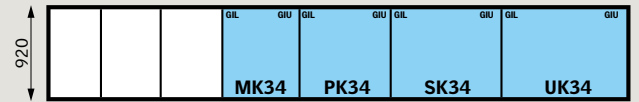

Viac informácií na www.velux.sk