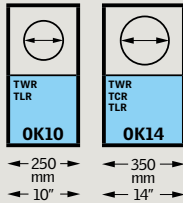

Viac informácií na www.velux.sk