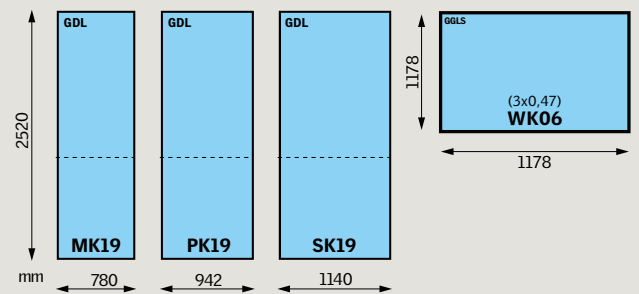

# Tabuľka veľkostí

Majte na pamäti, že všetky udávané rozmery platia pre vonkajší rám strešného okna, nie pre zasklenie. Rozmery stavebných otvorov nájdete v návode na montáž.

Rozmery a špecifikácie výrobkov, ktoré nie sú uvedené v tejto brožúre, nájdete na adrese [www.velux.sk](http://www.velux.sk) alebo ich získate na telefónnej linke **02/33 000 543**.

typ strešného okna VELUX

kód pre veľkosť okna VELUX

Viac informácií na [www.velux.sk](http://www.velux.sk)