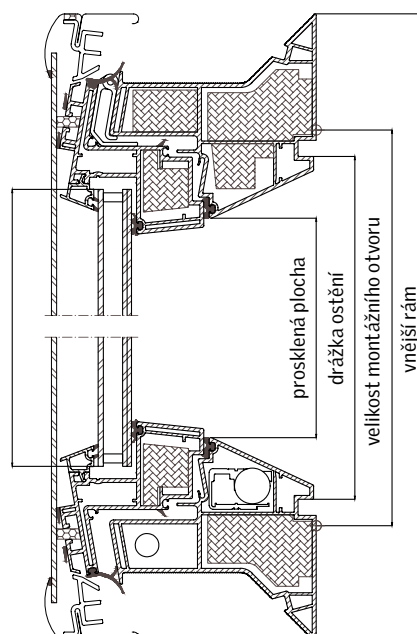

Schématický řez světlíkem v případě osazení plochého zasklení jako horní části

Šířka

Výška

Technické údaje

Parametr	Rozměry světlíku								
	060060	060090	080080	090090	090120	100100	100150	120120	150150
Plocha ventilace m ²	0,12	0,14	0,16	0,18	0,20	0,20	0,23	0,24	0,30
U (W/m ² K) EN 1873	CVP+kopule ISD: 0,80 (Plocha A = 3,4 m ²)*								
U _{rc,ref300} (W/m ² K) EAD 220062-00-0401	CVP+zaoblené zasklení ISD 1093: 0,72 (A _{rc,ref300} = 3,8 m ²)* CVP+ploché zasklení ISD 2093: 0,79 (A _{rc,ref300} = 3,4 m ²)*								
Reakce na oheň EN 13501-1	třída B-s1, d0								