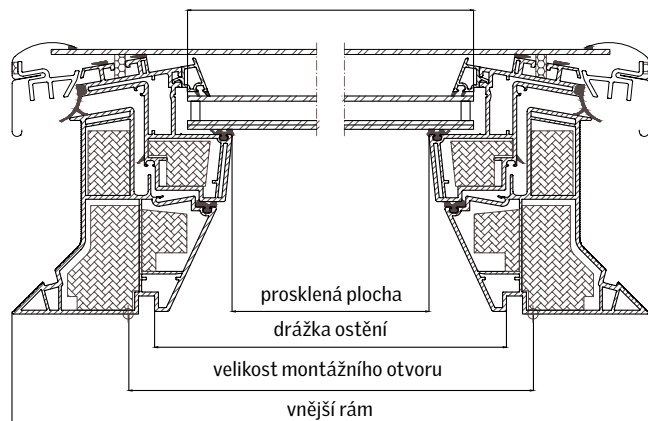

Tabulka velikostí

mm	šířka					
	600	800	900	1000	1200	1500
výška	600	CVP 060060 (0,19)				
	800		CVP 080080 (0,40)			
900	CVP 060090 (0,32)		CVP 090090 (0,54)			
1000				CVP 100100 (0,70)		
1200			CVP 090120 (0,76)		CVP 120120 (1,07)	
1500				CVP 100150 (1,11)		CVP 150150 (1,78)

( ) = efektivní plocha skla, m²

Rozměry

Velikost okna	Vnější rám š x v	Prosklená plocha š x v
060060	780 x 780	435 x 435
080080	980 x 980	635 x 635
060090	780 x 1080	435 x 735
090090	1080 x 1080	735 x 735
090120	1080 x 1380	735 x 1035
100100	1180 x 1180	835 x 835
100150	1180 x 1680	835 x 1335
120120	1380 x 1380	1035 x 1035
150150	1680 x 1680	1335 x 1335

Velikost okna	Drážka ostění š x v	Velikost montážního otvoru š x v
060060	559 x 559	600 x 600
080080	759 x 759	800 x 800
060090	559 x 859	600 x 900
090090	859 x 859	900 x 900
090120	859 x 1159	900 x 1200
100100	959 x 959	1000 x 1000
100150	959 x 1459	1000 x 1500
120120	1159 x 1159	1200 x 1200
150150	1459 x 1459	1500 x 1500

Světlík VELUX INTEGRA® CVP

1. funguje na elektrický pohon
   - ovládá se pomocí dálkového ovladače, který je dodáván s oknem
   - otevírá se do výšky 200 mm, což zajišťuje účinné větrání
   - lze jej kombinovat s neotvíravými světlíky a získat tak přísun denního světla i čerstvého vzduchu zároveň
2. Možnost ovládání více světlíků jedním ovladačem.

Schématický řez světlíkem v případě osazení plochého zasklení jako horní části

Šířka