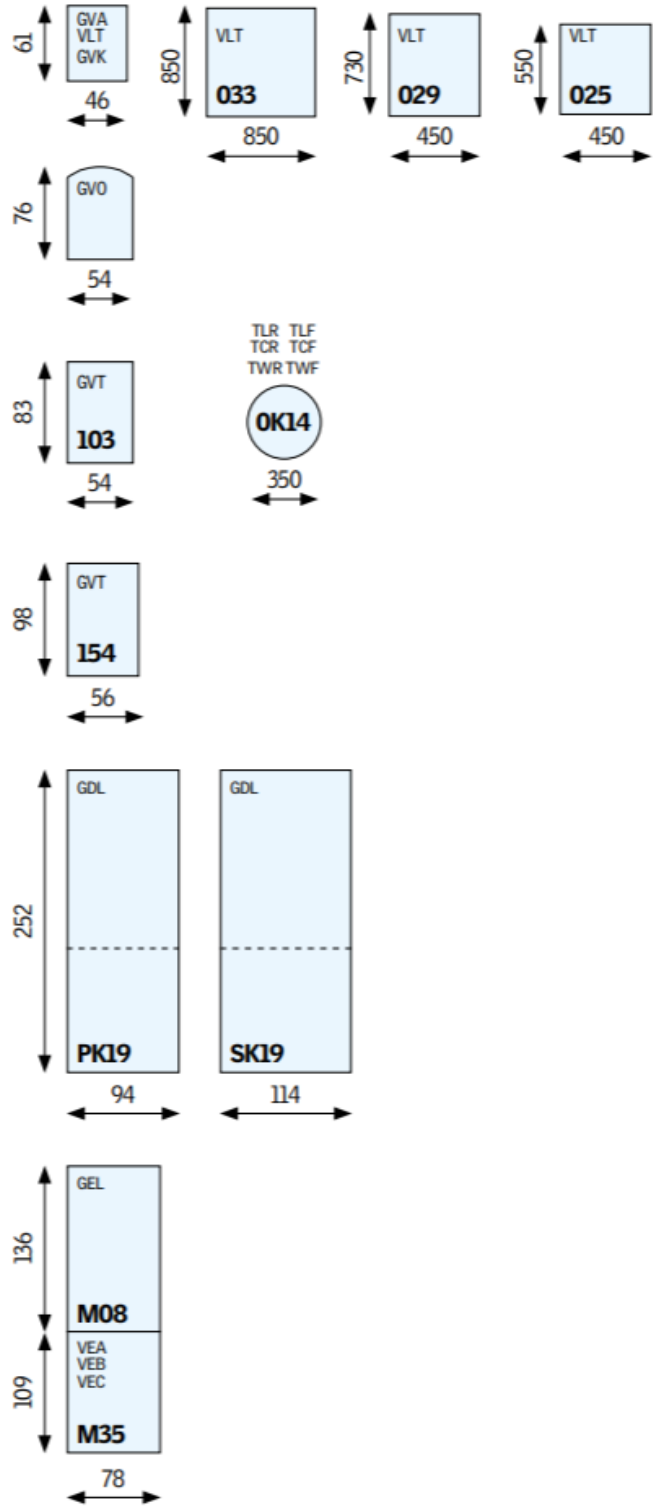

Таблиця розмірів вікон

698	GGL					
778	CK01					
	GGL					
	CK02					
978	GZL GLL GPL GPU GGL GGU	GZL GLL GGL GGU	GZL GZL B GLL GLL B GLU GPL GPU GGL GGU	GPL GGL		GPL GGL GGU
	CK04	FK04	MK04	PK04		UK04
1178	GPL GPU GGL GGU GXU	GZL GZL B GLL GLL B GLU GPL GPU GGL GGU GXU	GZL GZL B GLL GLL B GLU GPL GPU GGL GGU	GZL GLL GPL GPU GGL GGU	GZL GLL GPL GPU GGL GGU	
	CK06	FK06	MK06	PK06	SK06	
1398		GZL GLL GLU GPL GPU GGL GGU	GZL GZL B GLL GLL B GLU GPL GPU GGL GGU GTU	GZL GZL B GLL GLL B GPL GPU GGL GGU	GZL GLL GPL GPU GGL GGU GTL GTU	GPL GPU GGL GGU
		FK08	MK08	PK08	SK08	UK08
1600			GZL GZL B GLL GLL B GLU GPL GPU GGL GGU	GPL GPU GGL GGU	GPL GPU GGL	GGL
			MK10	PK10	SK10	UK10
1800			GGL			
			MK12			
920			GIL GIU	GIL GIU	GIL GIU	GIL GIU
			MK34	PK34	SK34	UK34
600			VFE VIU	VFE VIU	VFE VIU	VFE VIU
			MK31	PK31	SK31	UK31
954			VFE VIU	VFE VIU	VFE VIU	VFE VIU
			MK35	PK35	SK35	UK35
1154			VFE VIU	VFE VIU	VFE VIU	VFE VIU
			MK36	PK36	SK36	UK36
1374			VFE VIU	VFE VIU	VFE VIU	VFE VIU
			MK38	PK38	SK38	UK38

MM 472 550 660 780 942 1140 1340