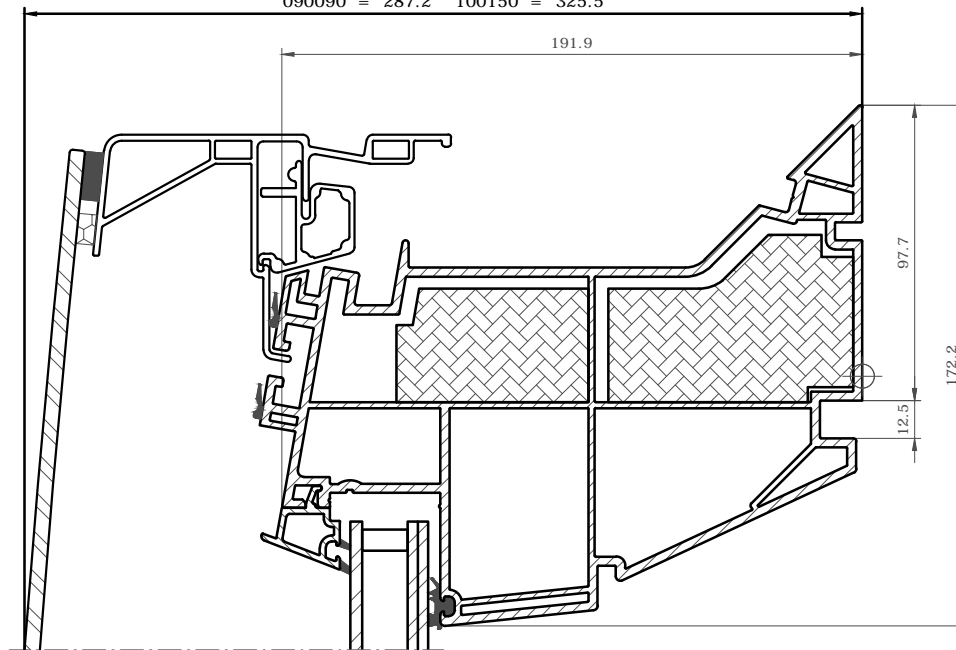

Curve top height

060060 = 274.8	100100 = 292.2
080080 = 282.6	090120 = 304.7
060090 = 287.2	120120 = 304.7
090090 = 287.2	100150 = 325.5

Aluminium profile width

060060 = 756 x 756	100100 = 1156 x 1156
080080 = 956 x 956	090120 = 1056 x 1356
060090 = 756 x 1056	120120 = 1356 x 1356
090090 = 1056 x 1056	100150 = 1156 x 1656