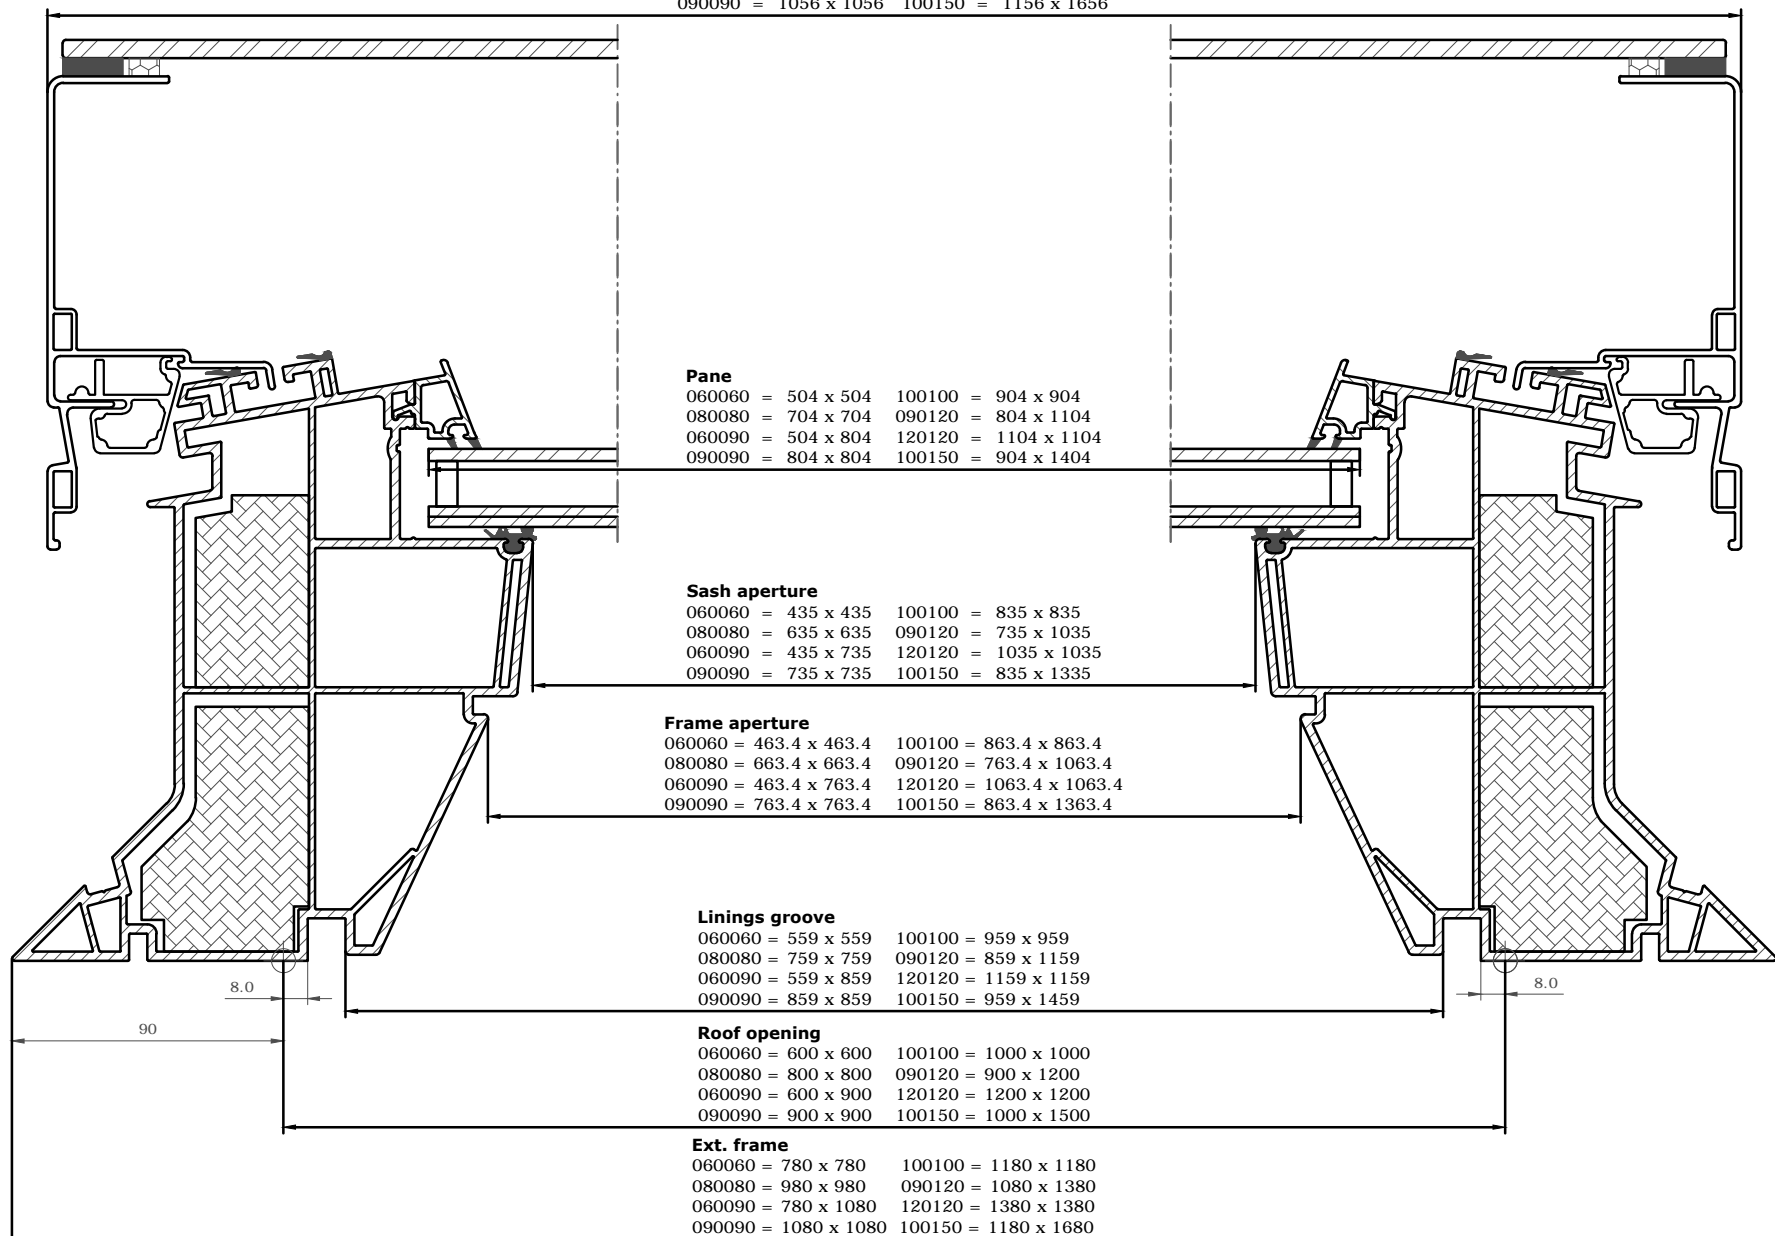

Curve top height

060060 = 274.8	100100 = 292.2
080080 = 282.6	090120 = 304.7
060090 = 287.2	120120 = 304.7
090090 = 287.2	100150 = 325.5

Aluminium profile width

060060 = 756 x 756	100100 = 1156 x 1156
080080 = 956 x 956	090120 = 1056 x 1356
060090 = 756 x 1056	120120 = 1356 x 1356
090090 = 1056 x 1056	100150 = 1156 x 1656

VELUX

CFP --73QV + ISD 1093

27.09.2016/AKH