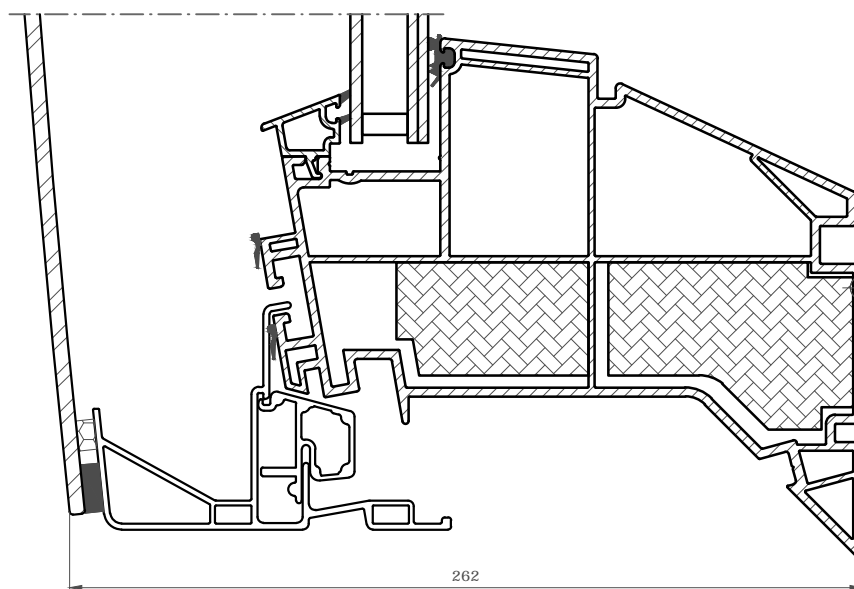

Curve top height

060060 = 274.8	100100 = 292.2
080080 = 282.6	090120 = 304.7
060090 = 287.2	120120 = 304.7
090090 = 287.2	100150 = 325.5

Aluminium profile width

060060 = 756 x 756	100100 = 1156 x 1156
080080 = 956 x 956	090120 = 1056 x 1356
060090 = 756 x 1056	120120 = 1356 x 1356
090090 = 1056 x 1056	100150 = 1156 x 1656