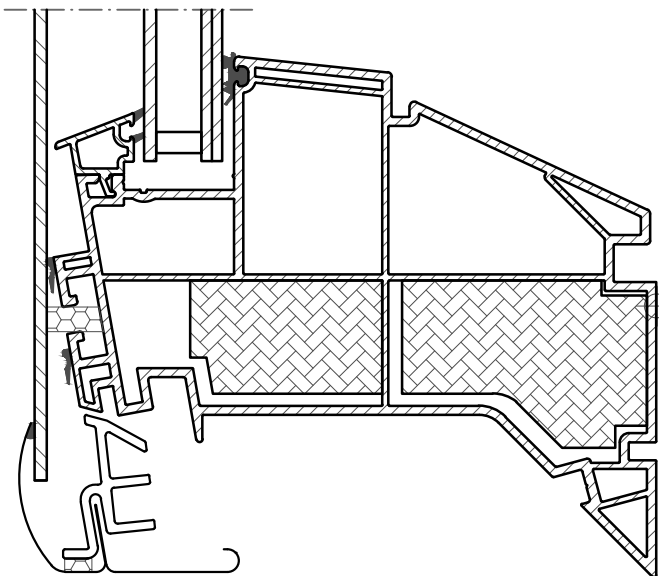

- 060060 = 504 x 504
- 080080 = 704 x 704
- 060090 = 504 x 804
- 090090 = 804 x 804
- 100100 = 904 x 904
- 090120 = 804 x 1104
- 120120 = 1104 x 1104
- 100150 = 904 x 1404

Sash aperture

- 060060 = 435 x 435
- 080080 = 635 x 635
- 060090 = 435 x 735
- 090090 = 735 x 735
- 100100 = 835 x 835
- 090120 = 735 x 1035
- 120120 = 1035 x 1035
- 100150 = 835 x 1335

Linings groove

- 060060 = 559 x 559
- 080080 = 759 x 759
- 060090 = 559 x 859
- 090090 = 859 x 859
- 100100 = 959 x 959
- 090120 = 859 x 1159
- 120120 = 1159 x 1159
- 100150 = 959 x 1459

Roof opening

- 060060 = 600 x 600
- 080080 = 800 x 800
- 060090 = 600 x 900
- 090090 = 900 x 900
- 100100 = 1000 x 1000
- 090120 = 900 x 1200
- 120120 = 1200 x 1200
- 100150 = 1000 x 1500

Ext. frame

- 060060 = 780 x 780
- 080080 = 980 x 980
- 060090 = 780 x 1080
- 090090 = 1080 x 1080
- 100100 = 1180 x 1180
- 090120 = 1080 x 1380
- 120120 = 1380 x 1380
- 100150 = 1180 x 1680

VELUX

CFP --73QV + ISD 2093