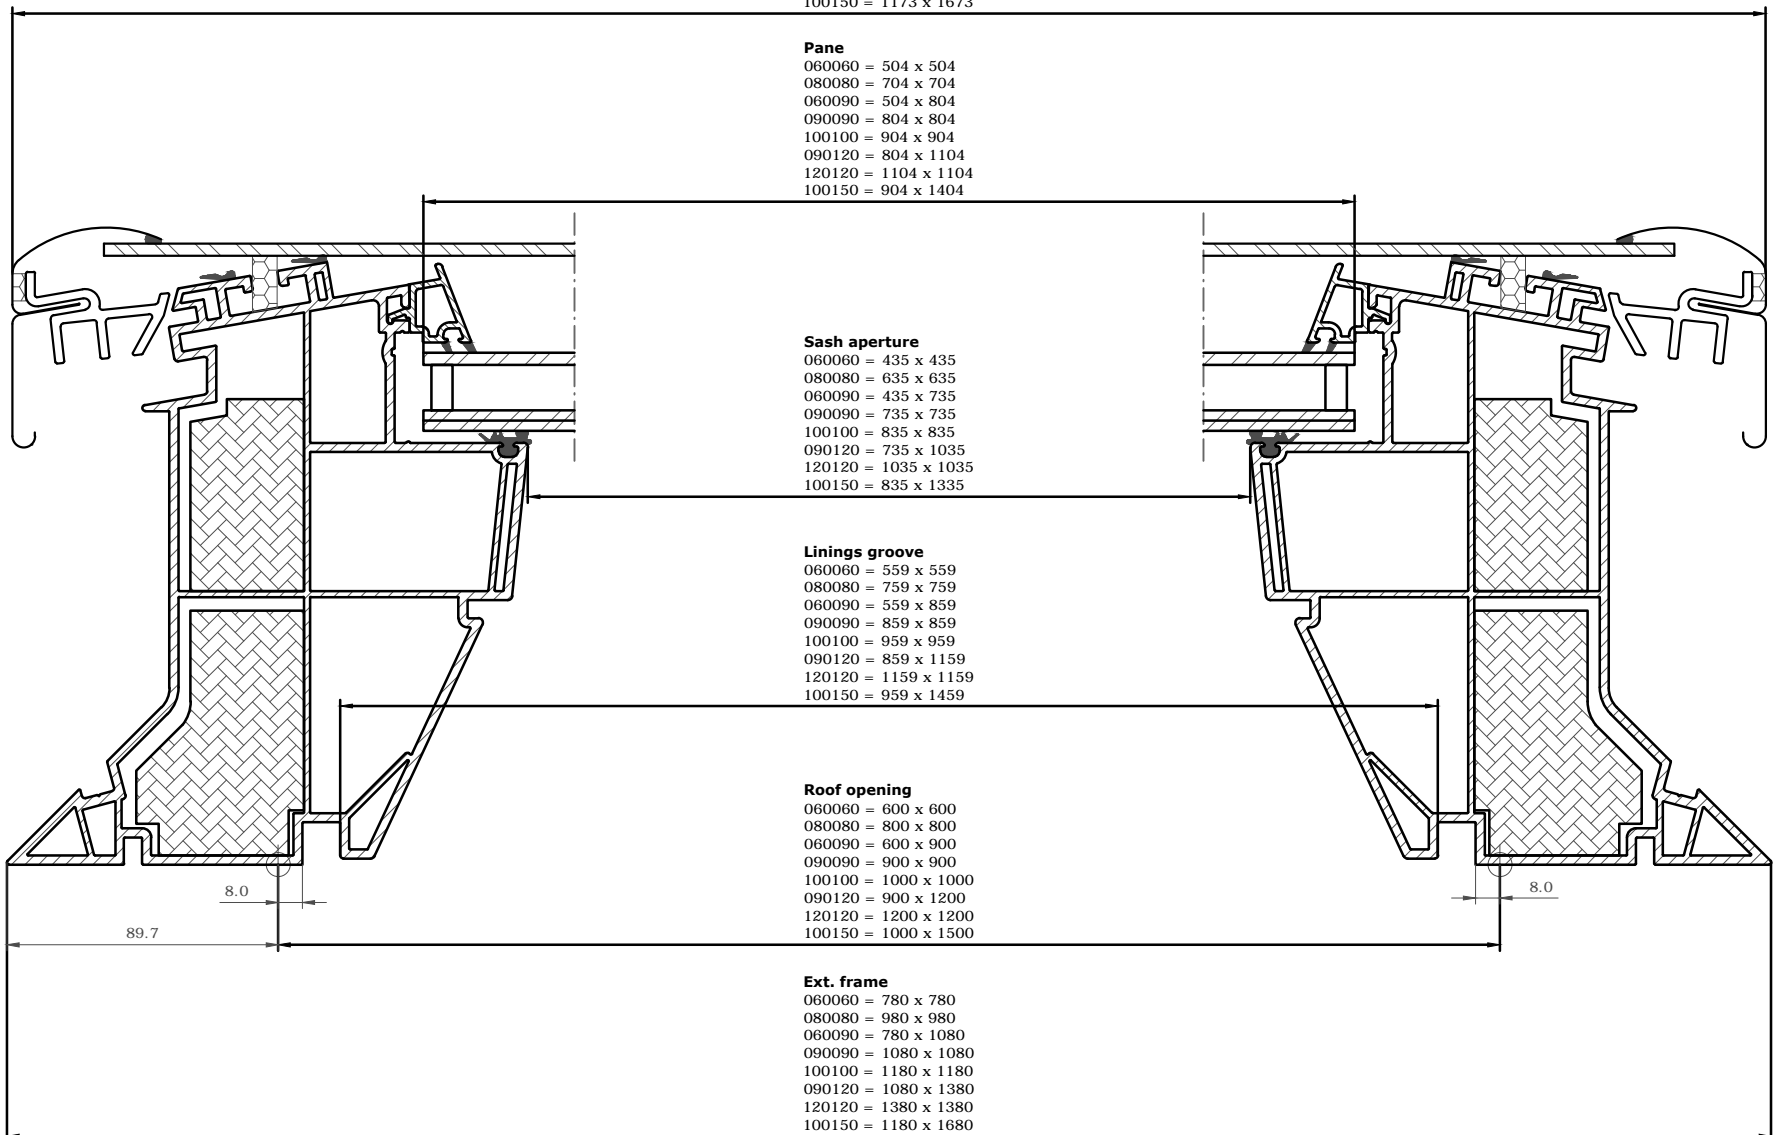

Plan glass product

- 060060 = 773 x 773
- 080080 = 973 x 973
- 060090 = 773 x 1073
- 090090 = 1073 x 1073
- 100100 = 1173 x 1173
- 090120 = 1073 x 1373
- 120120 = 1373 x 1373
- 100150 = 1173 x 1673

Pane

- 060060 = 504 x 504
- 080080 = 704 x 704
- 060090 = 504 x 804
- 090090 = 804 x 804
- 100100 = 904 x 904
- 090120 = 804 x 1104
- 120120 = 1104 x 1104
- 100150 = 904 x 1404

Sash aperture

- 060060 = 435 x 435
- 080080 = 635 x 635
- 060090 = 435 x 735
- 090090 = 735 x 735
- 100100 = 835 x 835
- 090120 = 735 x 1035
- 120120 = 1035 x 1035
- 100150 = 835 x 1335

Linings groove

- 060060 = 559 x 559
- 080080 = 759 x 759
- 060090 = 559 x 859
- 090090 = 859 x 859
- 100100 = 959 x 959
- 090120 = 859 x 1159
- 120120 = 1159 x 1159
- 100150 = 959 x 1459

Roof opening

- 060060 = 600 x 600
- 080080 = 800 x 800
- 060090 = 600 x 900
- 090090 = 900 x 900
- 100100 = 1000 x 1000
- 090120 = 900 x 1200
- 120120 = 1200 x 1200
- 100150 = 1000 x 1500

Ext. frame

- 060060 = 780 x 780
- 080080 = 980 x 980
- 060090 = 780 x 1080
- 090090 = 1080 x 1080
- 100100 = 1180 x 1180
- 090120 = 1080 x 1380
- 120120 = 1380 x 1380
- 100150 = 1180 x 1680

VELUX

CFP --73QV + ISD 2093