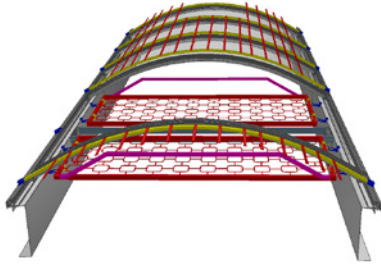

VARIO-SAFEGUARD mit seitlichem Schutz neben den Klappen und zusätzlicher Klappensicherung durch LB-DDS

Lichtband mit RWA-Vollklappe permanent und kollektiv geschützt durch VARIO-SAFEGUARD und LB-DDS