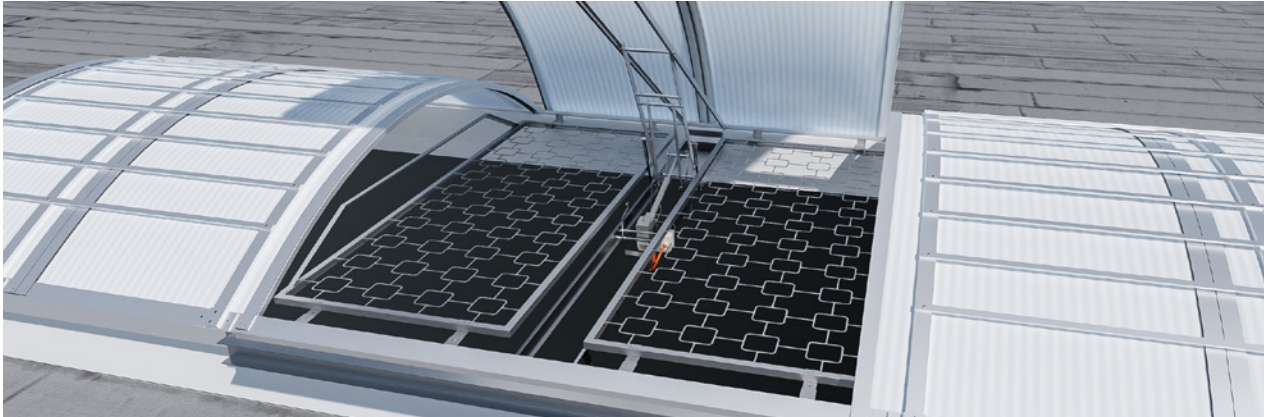

JET VARIO-SAFEGUARD und JET LB-DDS

VELUX®
Commercial

Umfassende Verkehrswege- und Klappensicherung zur Nachrüstung von Lichtbändern

VARIO-SAFEGUARD und LB-DDS

Verkehrswege- und Klappensicherungssystem

VARIO-SAFEGUARD

- nachrüstbare Verkehrswegesicherung von Lichtbändern durch traufseitigen Einsatz von 5 Aluminiumbändern im Abstand von 150 mm
- Befestigung an der Traufkonstruktion als Sekundärsystem; d. h. ohne jegliche Beeinflussung der Dichtheit/Entwässerung
- ideal zur sicherheitstechnischen Sanierung von Lichtbändern (VARIO-NORM, VARIO-THERM)
- Durchsturzicherheit (im Traufbereich) geprüft nach GS-BAU-18:2015-02 mit DGUV Test-Zertifikat
- vollständige Wirksamkeit in Kombination mit dem Klappenschutzsystem LB-DDS
- umlaufender Schutz seitlich von Lüftungs- und RWA-Klappen
- optionale Pulverbeschichtung auf Wunsch (Standard RAL)

Produktvorteile des Sicherungskonzeptes

VARIO-SAFEGUARD/LB-DDS

- permanente, kollektive Schutzwirkung im Trauf- bzw. im RWA-Klappenbereich zur Umsetzung gültiger Normen und Regeln (DIN 4426:2017-01, ASR A 2.1, DGUV-Vorschrift 38 und DGUV-Regel 201-054)
- wirtschaftliche Nachrüstung von Lichtbändern ohne Ausbau der Verglasung möglich (da z. B. ohne Betriebsunterbrechung)
- geringe Beeinflussung des Tageslichteintrags

- nachrüstbare Durchsturzicherung für Lichtbandklappen zum Schutz gegen Absturzunfälle (z. B. bei Wartungsarbeiten am RWA-Gerät)
- spezielles Design sorgt für Absorption der Fallenergie
- Durchsturzicherheit geprüft nach GS-BAU-18:2015-02 mit DGUV Test-Zertifikat