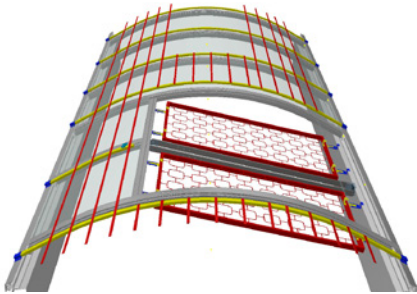

Lichtband mit RWA-Seitenklappe permanent und kollektiv geschützt durch VARIO-SAFEGUARD und LB-DDS