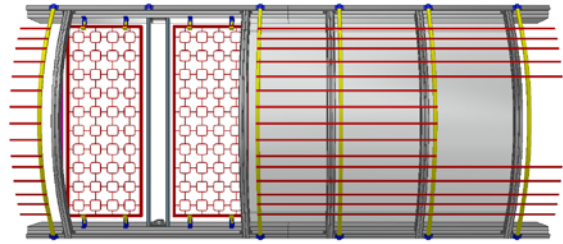

Draufsicht