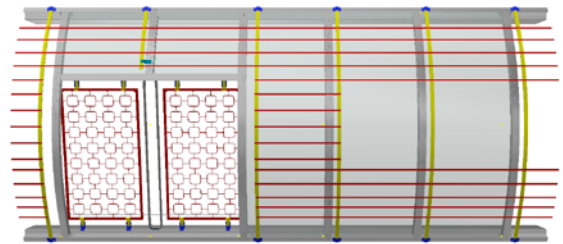

Draufsicht