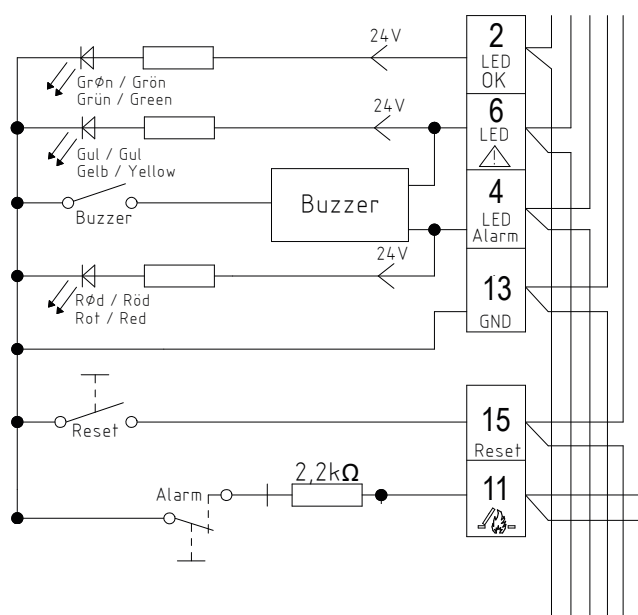

Brandtryk BVS til røgventilationsanlæg IP65

VELUX®

Commercial

veluxcommercial.dk

Hurtig montering og nem betjening

Brandtrykket leveres i en IP65 boks til evt. udendørsmontage og er beregnet til anvendelse sammen med VELUX Commercial brandventilationsanlæg.

Tilslutningsdiagram for BVS

Klemmer

- 2. Grøn indikator drift, lyser ved luk
- 6. Gul indikator, lyser ved fejl
- 4. Rød indikator alarm, lyser ved nødåbning
- 13. Jord (-)
- 15. Brandtryk nødluk (reset)
- 11. Brandtryk nødåbn (brand)

Beskrivelse

Funktion:	Alarm (åbn), reset og luk, akustisk signalgiver
Lysdiodeindikering: :	"ok", "fejl" (gul), "alarm aktiv" (rød)
Størrelse:	175 x 145 x 115 mm (B x H x D)
Farve:	Grå
Tæthedegrad:	IP65