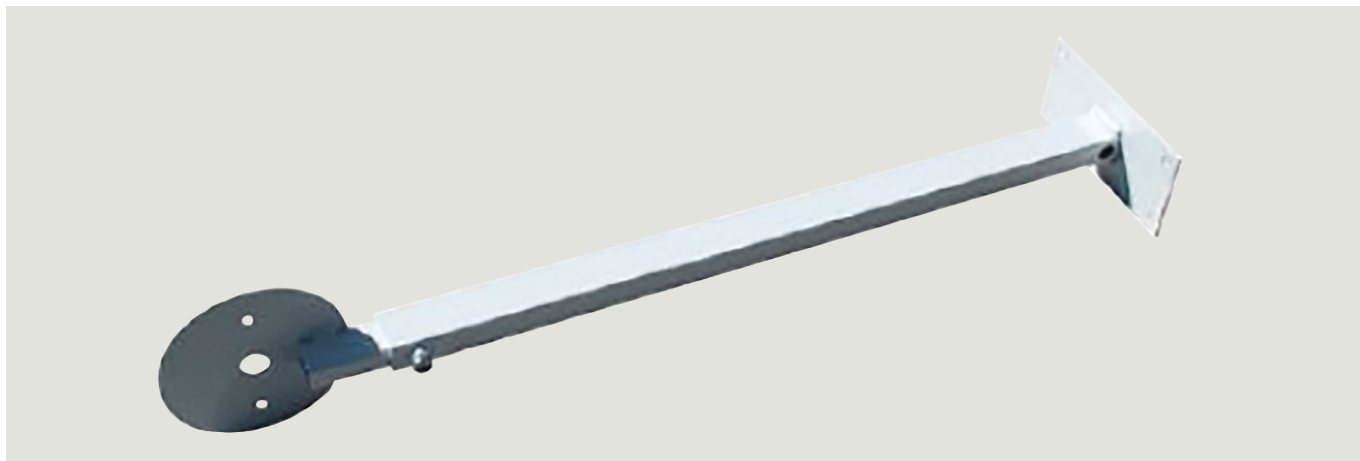

Justerbart udliggerbeslag til branddetektor – F/DET #5340

VELUX®

Commercial

veluxcommercial.dk

Justerbar udligger beslag F/DET

Udliggerbeslag, justerbar, til branddetektor, for montering i ovenlys med kabelføring Længde 500mm + 400mm.