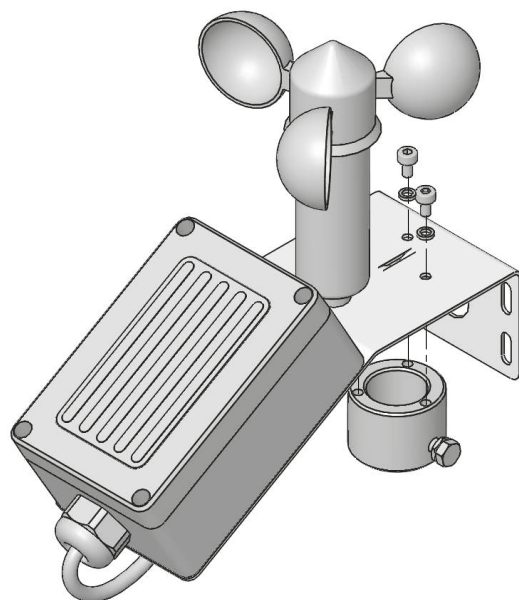

Vind- og regnmelder monteringsbeslag

DK5028, DK5029

**Vægbeslag for sensor/føler
DK5028**

**Standerbeslag for sensor/føler
DK5029**