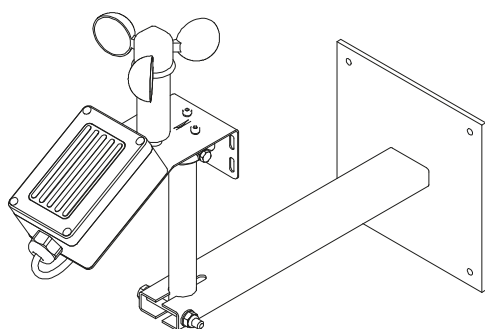

Vind- og regnmelder monteringsbeslag

DK5028, DK5029

**Vægbeslag for sensor/føler
DK5028**

**Standerbeslag for sensor/føler
DK5029**