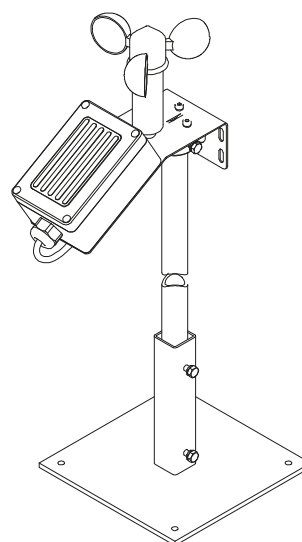

Vind- og regnmelder monteringsbeslag

DK5028, DK5029

**Vægbeslag for sensor/føler
DK5028**

**Standerbeslag for sensor/føler
DK5029**