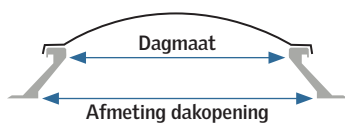

Lichtkoepels - Rechthoekig					
		Minimale afmeting		Maximale afmeting	
		Afmeting dakopening	Dagmaat	Afmeting dakopening	Dagmaat
Categorie koepel	Type	cm	cm	cm	cm
Standaardkoepels	Acrylaat (PMMA)	50 x 100	30 x 80	200 x 300	180 x 280
	Polycarbonaat (PC)	50 x 100	30 x 80	200 x 300	180 x 280
	Sun Control Clear (PC)	50 x 100	30 x 80	200 x 300	180 x 280
Hybride koepels	Lichtkoepel met isolerende beglazing	60 x 90	40 x 70	120 x 180	100 x 160
Speciale koepels	Lichtdicht aluminium luik WD 80	60 x 90	40 x 70	200 x 300	180 x 280

Lichtkoepel - vierkant					
		Minimale afmeting		Maximale afmeting	
		Afmeting dakopening	Dagmaat	Afmeting dakopening	Dagmaat
Categorie koepel	Type	cm	cm	cm	cm
Standaardkoepels	Acrylaat (PMMA)	60 x 60	40 x 40	270 x 270	250 x 250
	Polycarbonaat (PC)	60 x 60	40 x 40	240 x 240	220 x 220
	Sun Control Clear (PC)	60 x 60	40 x 40	200 x 200	180 x 180
Hybride koepels	Lichtkoepel met isolerende beglazing	60 x 60	40 x 40	200 x 200	180 x 180

Lichtkoepels - Rond					
		Minimale afmeting		Maximale afmeting	
		Afmeting dakopening	Dagmaat	Afmeting dakopening	Dagmaat
Categorie koepel	Type	Ø cm	Ø cm	Ø cm	Ø cm
Standaardkoepels	Acrylaat (PMMA)	60	40	270	250
	Polycarbonaat (PC)	60	40	240	220
	Sun Control Clear (PC)	60	40	200	180
Hybride koepels	Lichtkoepel met isolerende beglazing	60	40	200	180

Lichtkoepels - Piramide - Vierkant					
		Minimale afmeting		Maximale afmeting	
Categorie koepel	Type	Afmeting dakopening	Dagmaat	Afmeting dakopening	Dagmaat
		cm	cm	cm	cm
Piramide	Acrylaat (PMMA)	60 x 60	40 x 40	220 x 220	200 x 200
	Polycarbonaat (PC)	60 x 60	40 x 40	220 x 220	200 x 200
	Sun Control Clear (PC)	60 x 60	40 x 40	200 x 200	180 x 180