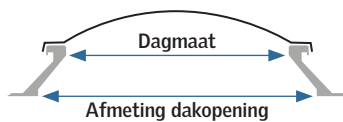

Lichtkoepels - Rechthoekig					
		Minimale afmeting		Maximale afmeting	
		Afmeting dakopening	Dagmaat	Afmeting dakopening	Dagmaat
Categorie koepel	Type	cm	cm	cm	cm
Standaardkoepels	Acrylaat (PMMA)	50 x 100	30 x 80	200 x 300	180 x 280
	Polycarbonaat (PC)	50 x 100	30 x 80	200 x 300	180 x 280
	Sun Control Clear (PC)	50 x 100	30 x 80	200 x 300	180 x 280
Hybride koepels	Lichtkoepel met isolerende beglazing	60 x 90	40 x 70	120 x 180	100 x 160
Speciale koepels	Lichtdicht aluminium luik WD 80	60 x 90	40 x 70	200 x 300	180 x 280

Lichtkoepel - vierkant					
		Minimale afmeting		Maximale afmeting	
		Afmeting dakopening	Dagmaat	Afmeting dakopening	Dagmaat
Categorie koepel	Type	cm	cm	cm	cm
Standaardkoepels	Acrylaat (PMMA)	60 x 60	40 x 40	270 x 270	250 x 250
	Polycarbonaat (PC)	60 x 60	40 x 40	240 x 240	220 x 220
	Sun Control Clear (PC)	60 x 60	40 x 40	200 x 200	180 x 180
Hybride koepels	Lichtkoepel met isolerende beglazing	60 x 60	40 x 40	200 x 200	180 x 180

Lichtkoepels - Rond					
		Minimale afmeting		Maximale afmeting	
		Afmeting dakopening	Dagmaat	Afmeting dakopening	Dagmaat
Categorie koepel	Type	Ø cm	Ø cm	Ø cm	Ø cm
Standaardkoepels	Acrylaat (PMMA)	60	40	270	250
	Polycarbonaat (PC)	60	40	240	220
	Sun Control Clear (PC)	60	40	200	180
Hybride koepels	Lichtkoepel met isolerende beglazing	60	40	200	180

Lichtkoepels - Piramide - Vierkant					
		Minimale afmeting		Maximale afmeting	
Categorie koepel	Type	Afmeting dakopening	Dagmaat	Afmeting dakopening	Dagmaat
		cm	cm	cm	cm
Piramide	Acrylaat (PMMA)	60 x 60	40 x 40	220 x 220	200 x 200
	Polycarbonaat (PC)	60 x 60	40 x 40	220 x 220	200 x 200
	Sun Control Clear (PC)	60 x 60	40 x 40	200 x 200	180 x 180