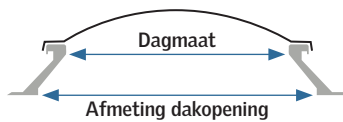

Lichtkoepels - Rechthoekig					
		Minimale afmeting		Maximale afmeting	
		Afmeting dakopening	Dagmaat	Afmeting dakopening	Dagmaat
Categorie koepel	Type	cm	cm	cm	cm
Standaardkoepels	Acrylaat (PMMA)	50 x 100	30 x 80	200 x 300	180 x 280
	Polycarbonaat (PC)	50 x 100	30 x 80	200 x 300	180 x 280
	Sun Control Clear (PC)	50 x 100	30 x 80	200 x 300	180 x 280
Hybride koepels	Lichtkoepel met isolerende beglazing	60 x 90	40 x 70	120 x 180	100 x 160
Speciale koepels	Lichtdicht aluminium luik WD 80	60 x 90	40 x 70	200 x 300	180 x 280

Lichtkoepel - vierkant					
		Minimale afmeting		Maximale afmeting	
		Afmeting dakopening	Dagmaat	Afmeting dakopening	Dagmaat
Categorie koepel	Type	cm	cm	cm	cm
Standaardkoepels	Acrylaat (PMMA)	60 x 60	40 x 40	270 x 270	250 x 250
	Polycarbonaat (PC)	60 x 60	40 x 40	240 x 240	220 x 220
	Sun Control Clear (PC)	60 x 60	40 x 40	200 x 200	180 x 180
Hybride koepels	Lichtkoepel met isolerende beglazing	60 x 60	40 x 40	200 x 200	180 x 180

Lichtkoepels - Rond					
		Minimale afmeting		Maximale afmeting	
		Afmeting dakopening	Dagmaat	Afmeting dakopening	Dagmaat
Categorie koepel	Type	Ø cm	Ø cm	Ø cm	Ø cm
Standaardkoepels	Acrylaat (PMMA)	60	40	270	250
	Polycarbonaat (PC)	60	40	240	220
	Sun Control Clear (PC)	60	40	200	180
Hybride koepels	Lichtkoepel met isolerende beglazing	60	40	200	180

Lichtkoepels - Piramide - Vierkant					
		Minimale afmeting		Maximale afmeting	
Categorie koepel	Type	Afmeting dakopening	Dagmaat	Afmeting dakopening	Dagmaat
		cm	cm	cm	cm
Piramide	Acrylaat (PMMA)	60 x 60	40 x 40	220 x 220	200 x 200
	Polycarbonaat (PC)	60 x 60	40 x 40	220 x 220	200 x 200
	Sun Control Clear (PC)	60 x 60	40 x 40	200 x 200	180 x 180