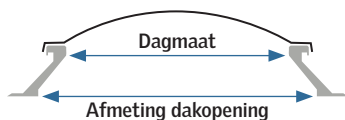

Lichtkoepels - Rechthoekig					
		Minimale afmeting		Maximale afmeting	
		Afmeting dakopening	Dagmaat	Afmeting dakopening	Dagmaat
Categorie koepel	Type	cm	cm	cm	cm
Standaardkoepels	Acrylaat (PMMA)	50 x 100	30 x 80	200 x 300	180 x 280
	Polycarbonaat (PC)	50 x 100	30 x 80	200 x 300	180 x 280
	Sun Control Clear (PC)	50 x 100	30 x 80	200 x 300	180 x 280
Hybride koepels	Lichtkoepel met isolerende beglazing	60 x 90	40 x 70	120 x 180	100 x 160
Speciale koepels	Lichtdicht aluminium luik WD 80	60 x 90	40 x 70	200 x 300	180 x 280

Lichtkoepel - vierkant					
		Minimale afmeting		Maximale afmeting	
		Afmeting dakopening	Dagmaat	Afmeting dakopening	Dagmaat
Categorie koepel	Type	cm	cm	cm	cm
Standaardkoepels	Acrylaat (PMMA)	60 x 60	40 x 40	270 x 270	250 x 250
	Polycarbonaat (PC)	60 x 60	40 x 40	240 x 240	220 x 220
	Sun Control Clear (PC)	60 x 60	40 x 40	200 x 200	180 x 180
Hybride koepels	Lichtkoepel met isolerende beglazing	60 x 60	40 x 40	200 x 200	180 x 180

Lichtkoepels - Rond					
		Minimale afmeting		Maximale afmeting	
		Afmeting dakopening	Dagmaat	Afmeting dakopening	Dagmaat
Categorie koepel	Type	Ø cm	Ø cm	Ø cm	Ø cm
Standaardkoepels	Acrylaat (PMMA)	60	40	270	250
	Polycarbonaat (PC)	60	40	240	220
	Sun Control Clear (PC)	60	40	200	180
Hybride koepels	Lichtkoepel met isolerende beglazing	60	40	200	180

Lichtkoepels - Piramide - Vierkant					
		Minimale afmeting		Maximale afmeting	
Categorie koepel	Type	Afmeting dakopening	Dagmaat	Afmeting dakopening	Dagmaat
		cm	cm	cm	cm
Piramide	Acrylaat (PMMA)	60 x 60	40 x 40	220 x 220	200 x 200
	Polycarbonaat (PC)	60 x 60	40 x 40	220 x 220	200 x 200
	Sun Control Clear (PC)	60 x 60	40 x 40	200 x 200	180 x 180