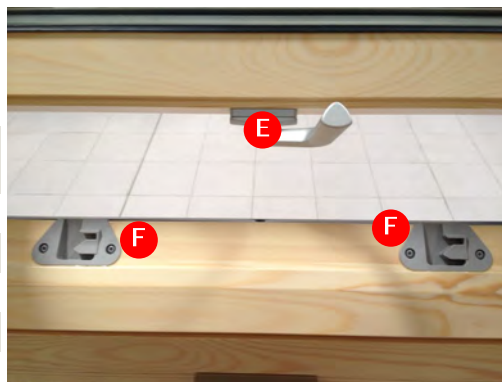

Maniglia inferiore e boccola per finestre a vasistas **E F**

Codice articolo	Descrizione	Giorni di produzione	Prezzo
028328 E	Maniglia inferiore per finestra GPU/GTU	immediata	38,00
F 029715	Boccola per maniglia della finestra GPU/GTU	immediata	5,00
028327 E	Maniglia inferiore per finestra GPL/GTL	immediata	38,00
F 029756	Boccola per maniglia della finestra GPL/GTL	immediata	3,00