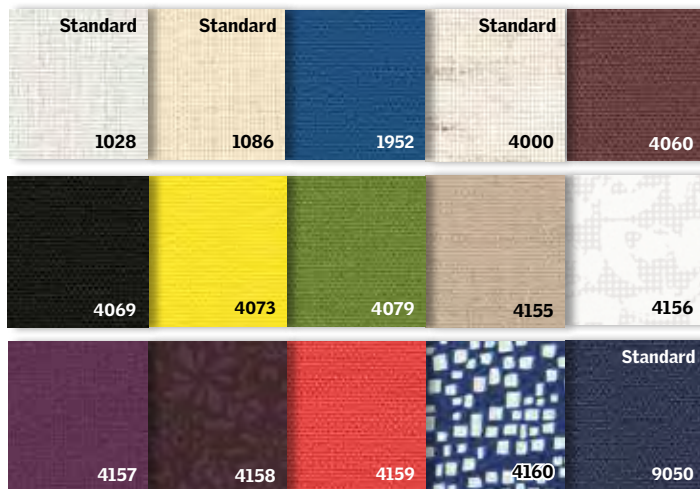

RML na el. upravljanje i RSL na solarno upravljanje.

RML i RSL kompatibilne sa VELUX ACTIVE. Više na strani 22 i 23.

Dostupne boje unutrašnjih roletni, RFL. Kod dimenzija dostupnih odmah, dostupne boje su 4000 i 9050.

Cijene

■ Proizvodi na električno upravljanje u kombinaciji s VELUX prozorima na ručno upravljanje zahtjevaju kontrolnu jedinicu KUX 110

Model	Veličina prozora	CK02 C02	CK04 C04	FK04 F04	FK06 F06	FK08 F08	MK04 M04	MK06 M06	MK08 M08	MK10 M10	PK06 P06	PK08 P08	PK10 P10	SK06 S06	SK08 S08
ručno upravljanje	RFL standard	94,02 110,00	102,56 120,00	106,84 125,00	115,38 135,00	119,66 140,00	115,38 135,00	119,66 140,00	128,21 150,00	145,30 170,00	132,48 155,00	145,30 170,00	153,85 180,00	149,57 175,00	158,12 185,00
	RFL trend	102,56 120,00	111,11 130,00	115,38 135,00	123,93 145,00	128,21 150,00	123,93 145,00	128,21 150,00	136,75 160,00	153,85 180,00	141,03 165,00	153,85 180,00	162,39 190,00	158,12 185,00	166,67 195,00

☐ Proizvodi dostupni odmah ☐ Rok isporuke 20 dana ☐ Cijene sa PDV-om