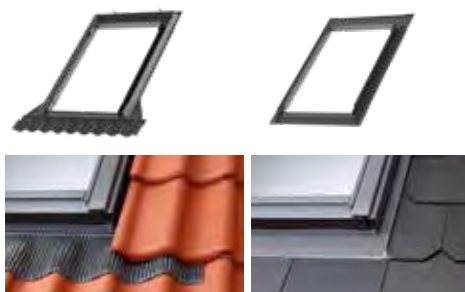

# Cijene Proizvodi za ugradnju

**A** VELUX opšavi otporni  
na vremenske prilike

Za valovite krovne  
pokrivače ukupne  
profilacije do

**120 mm**  
EDW 0000

Za ravne krovne  
pokrivače ukupne  
debljine do