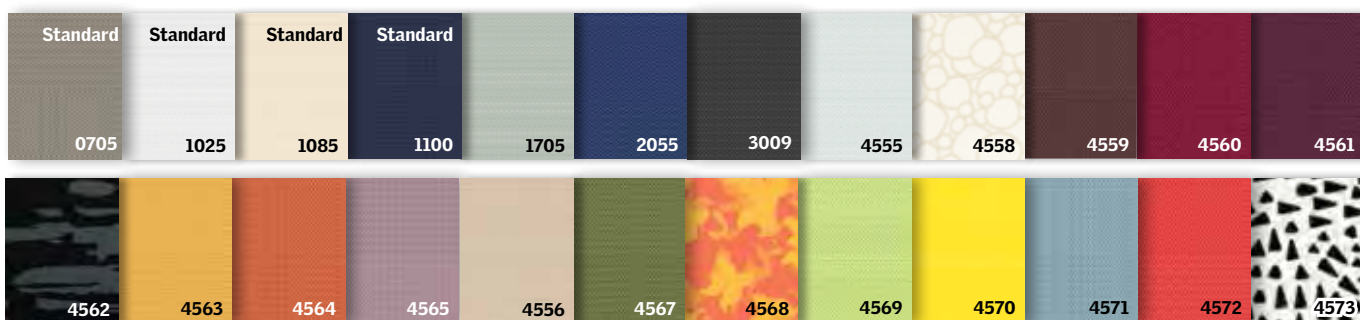

Dostupne boje za siesta roletne DKL, DML, DSL
Kod dimenzija dostupnih odmah, standardne dostupne boje su 1085 i 1100

Cijene

■ Proizvodi na električno upravljanje u kombinaciji s VELUX prozorima na ručno upravljanje zahtijevaju kontrolnu jedinicu KUX 110

Model	Veličina prozora		CK02 C02	CK04 C04	FK04 F04	FK06 F06	FK08 F08	MK04 M04	MK06 M06	MK08 M08	MK10 M10	PK06 P06	PK08 P08	PK10 P10	SK06 S06	SK08 S08		
	ručno upravljanje	DKL	standard	94,02 110,00	102,56 120,00	106,84 125,00	115,38 135,00	119,66 140,00	115,38 135,00	119,66 140,00	128,21 150,00	145,30 170,00	132,48 155,00	145,30 170,00	153,85 180,00	149,57 175,00	158,12 185,00	
			trend	102,56 120,00	111,11 130,00	115,38 135,00	123,93 145,00	128,21 150,00	123,93 145,00	128,21 150,00	136,75 160,00	153,85 180,00	141,03 165,00	153,85 180,00	162,39 190,00	158,12 185,00	166,67 195,00	
			električno upravljanje	standard	273,50 320,00	282,05 330,00	286,32 335,00	294,87 345,00	299,15 350,00	294,87 345,00	299,15 350,00	307,69 360,00	324,79 380,00	311,97 365,00	324,79 380,00	333,33 390,00	329,06 385,00	337,61 395,00
				trend	282,05 330,00	290,60 340,00	294,87 345,00	303,42 355,00	307,69 360,00	303,42 355,00	307,69 360,00	316,24 370,00	333,33 390,00	320,51 375,00	333,33 390,00	341,88 400,00	337,61 395,00	346,15 405,00
			solarno upravljanje	standard	303,42 355,00	311,97 365,00	316,24 370,00	324,79 380,00	329,06 385,00	324,79 380,00	329,06 385,00	337,61 395,00	354,70 415,00	341,88 400,00	354,70 415,00	363,25 425,00	358,97 430,00	367,52 440,00
				trend	311,97 365,00	320,51 375,00	324,79 380,00	333,33 390,00	337,61 395,00	333,33 390,00	337,61 395,00	346,15 405,00	363,25 425,00	350,43 410,00	363,25 425,00	371,79 435,00	367,52 430,00	376,07 440,00

Kompatibilno sa
VELUX Active

□ Proizvodi dostupni odmah   ■ Rok isporuke 20 dana   ■ Cijene sa PDV-om