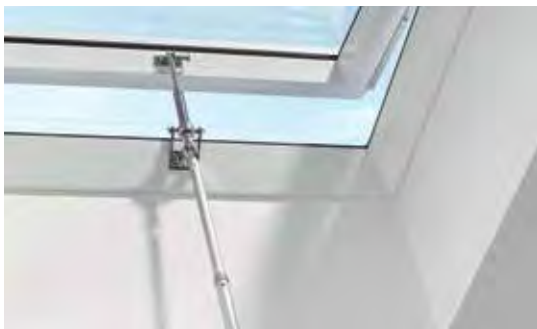

Prozor CVP - ručno upravljanje