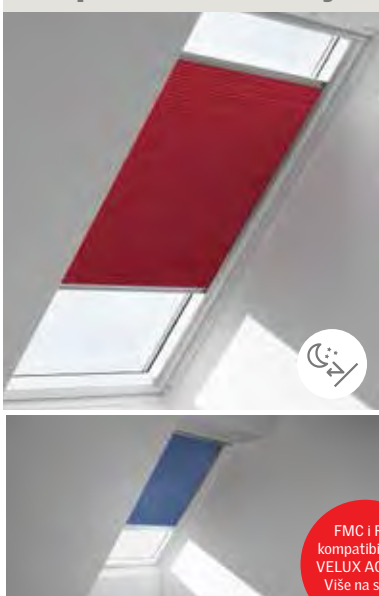

Potpuno zamračenje

FMC i FSC kompatibilne sa VELUX ACTIVE. Više na strani 22 i 23.

Termo roletne

Povećana udobnost tokom hladnih noći

VELUX termo roletne kombinuju zamračenje i poboljšavaju izolaciju pomoću svoje strukture pčelinjeg saća sa unutrašnjim aluminijumkim slojem, dvije klizeće ručke na gornjoj i donjoj strani omogućavaju fleksibilno postavljanje u bilo koji položaj na vašem prozoru.