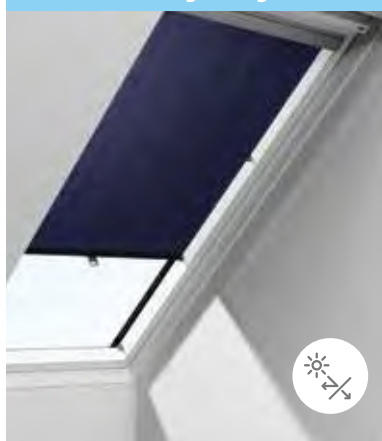

Podešavanje svjetlosti

Osnovni model unutrašnjih roletni

Prilagođavanje svjetlosti

VELUX osnovni model unutrašnjih roletni nudi jednostavno i pristupačno podešavanje svjetlosti za sobe sa osnovnim potrebama. Roletna je sačinjena od platna koje je od čvrstog poliestera koji propušta svjetlost i sistema za pozicioniranje u tri položaja pomoću bočnih stopera sa kojim se roletna podešava brzo i lako.

Važno! Prije kupovine proizvoda obavezno pogledajte tip i veličinu vašeg krovnog prozora. Više informacija na strani 46.