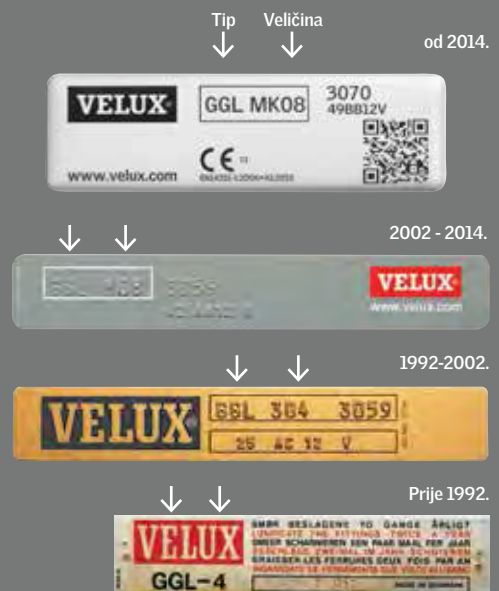

Izaberite odgovarajuću roletnu

Prozori proizvedeni od 2014. godine

	CK02	FK06	FK08	MK04	MK06	MK08	MK10	PK04	PK06	PK08	PK10	SK06	SK08	SK10

Prozori proizvedeni od 2002 do 2014. godine.

	C02*	F06*	F08	M04	M06	M08	M10	P04	P06	P08	P10	S06	S08	S10

Prozori proizvedeni od 1992 do 2002. godine.

	102	206*	-	304	306	308	310	404	406	408	410	606	608	610

Dimenzije spoljnog rama (cm)

55 x 78	66 x 118	66 x 140	78 x 98	78 x 118	78 x 140	78 x 160	94 x 98	94 x 118	94 x 140	94 x 160	114 x 118	114 x 140	114 x 160