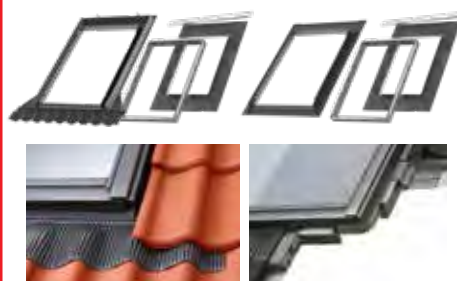

Za valovite krovne
pokrivače ukupne
profilacije do

120 mm
EDW 2000 (+BDX 2000)

Za ravne krovne
pokrivače ukupne
debljine do

8 mm
EDS 2000 (+BDX 2000)

	158,12 185,00	149,57 175,00
	158,12 185,00	149,57 175,00
	162,39 190,00	158,12 185,00
	166,67 195,00	162,39 190,00
	179,49 210,00	170,94 200,00
	166,67 195,00	162,39 190,00
	170,94 200,00	162,39 190,00
	183,76 215,00	175,21 205,00
	192,31 225,00	183,76 215,00
	188,03 220,00	179,49 210,00
	192,31 225,00	183,76 215,00
	196,58 230,00	188,03 220,00
	192,31 225,00	183,76 215,00
	205,13 240,00	196,58 230,00

- ☐ Proizvodi dostupni odmah
- ☒ Rok isporuke 20 radnih dana
- ☒ Cijene sa PDV-om

! Za cijene opšava čije dimenzije nisu istaknute u tabeli
pozovite VELUX kancelariju.