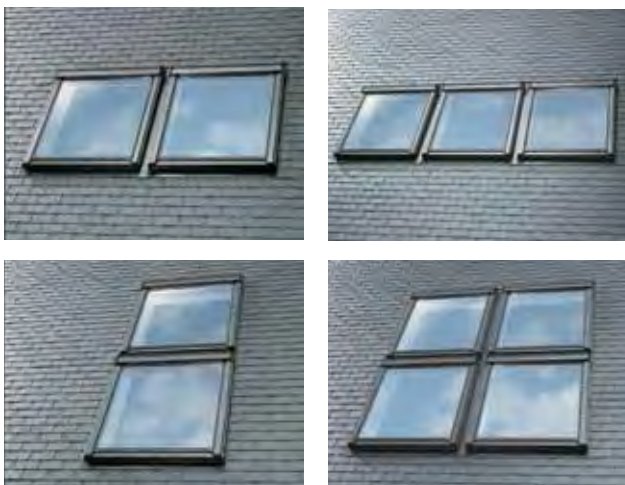

Vodič

3 Izaberite odgovarajući broj prozora

Prirodna svjetlost je od ključnog značaja za vaš dom i što je više imate, bolje se osjećate. Nikada ne možete izabrati previše prozora. Grupa prozora transformiše sobu i spoljašnjost dovodi unutra. Efekat je neodoljiv.

Osnovne smjernice za količinu dnevne svjetlosti

Po pravilu, podijelite veličinu vaše prostorije u m² sa deset kako biste dobili optimalnu veličinu krovnog prozora. Kombinacija prozora ili prozori na različitim visinama će obezbijediti još više svjetlosti u vašoj sobi – čak i u udaljenim uglovima. Oni će takođe otvoriti pogled ka spoljašnjosti i stopiti se sa okruženjem.

Takođe je bitan i pravac

Prozor okrenut prema jugu dobija direktnu sunčevu svjetlost i donosi više toplote u vaš dom za dodatni toplotni dobitak tokom hladnih mjeseci. U ljetnim mjesecima možete podesiti količinu svjetlosti i toplote uz pomoć naših unutrašnjih i vanjskih roletni. Prozor okrenut prema sjeveru dobija manje direktne sunčeve svjetlosti i ispunjava sobu difuznom prirodnom svjetlošću.

Eksperimentišite s dnevnim svjetlom u vašoj sobi na <http://viz.velux.com/>