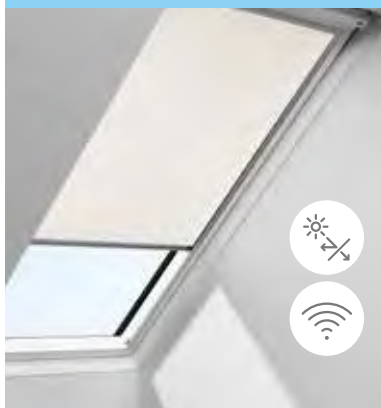

Podešavanje svjetlosti

- ★ Ublažavaju jačinu dnevne svjetlosti
- ★ Pružaju privatnost
- ★ Fleksibilno pozicioniranje
- ★ Jedinstven dizajn sa izuzetno uskim vodilicama
- ★ 15 različitih boja i dezena
- ★ Pick&Click!®

Unutrašnje roletne

Ublažavaju jačinu dnevne svjetlosti

VELUX unutrašnje roletne omogućavaju podešavanje jačine dnevne svjetlosti veoma lakim rukovanjem i pozicioniranjem u bilo kom položaju. Roletna je sačinjena od platna koje je od čvrstog poliestera koji ublažava svjetlost i uskih bočnih aluminijumskih vodilica koje se savršeno uklapaju u ram vašeg krovnog prozora.