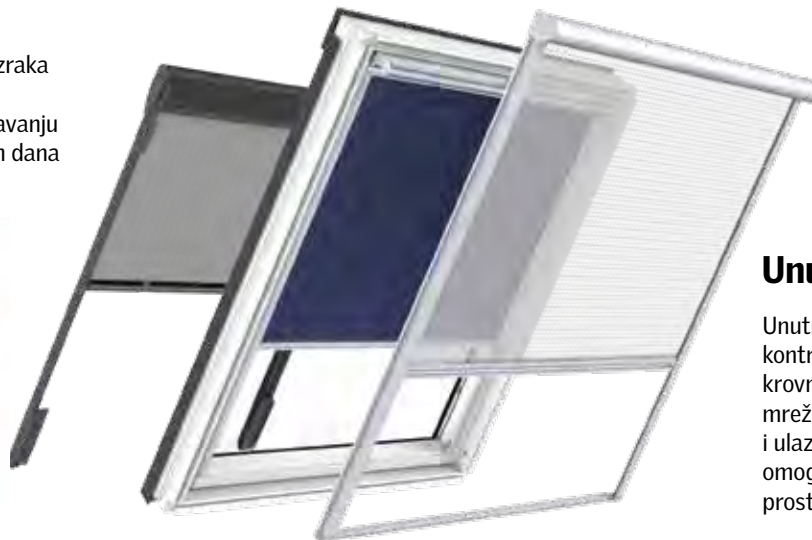

Zaštita od svjetlosti, toplote i insekata

3
GODINE GARANCIJE
na sve proizvode za
zaštitu od svjetlosti
toplote i insekata

Vanjska zaštita

Vanjska zaštita sprječava značajnu količinu sunčevih zraka da dođu do stakla prozora. Ovakav štiti pomaže u održavanju prijatne temperature tokom dana i sprječava pregrijavanje.

Unutrašnja zaštita

Unutrašnje roletne nude potpunu kontrolu svjetlosti koja ulazi kroz krovne prozore. Dodavanjem mreže protiv insekata sprječavate i ulazak insekata, a istovremeno omogućavate provjetravanje prostorije.