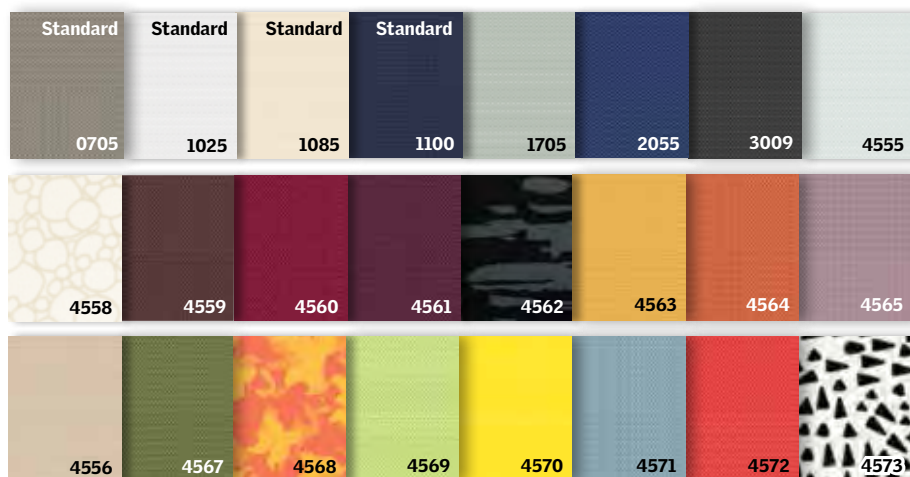

Plisirana tkanina u bijeloj boji

Dostupne boje za siesta roletne

- ★ Zamračenje
- ★ Kontrola svjetlosti
- ★ Oeko-Tex<sup>®</sup> certifikat\*
- ★ Fleksibilno pozicioniranje
- ★ Jedinstven dizajn sa izuzetno uskim vodilicama
- ★ 24 boje siesta roletne u kombinaciji sa bijelom plisiranom roletnom