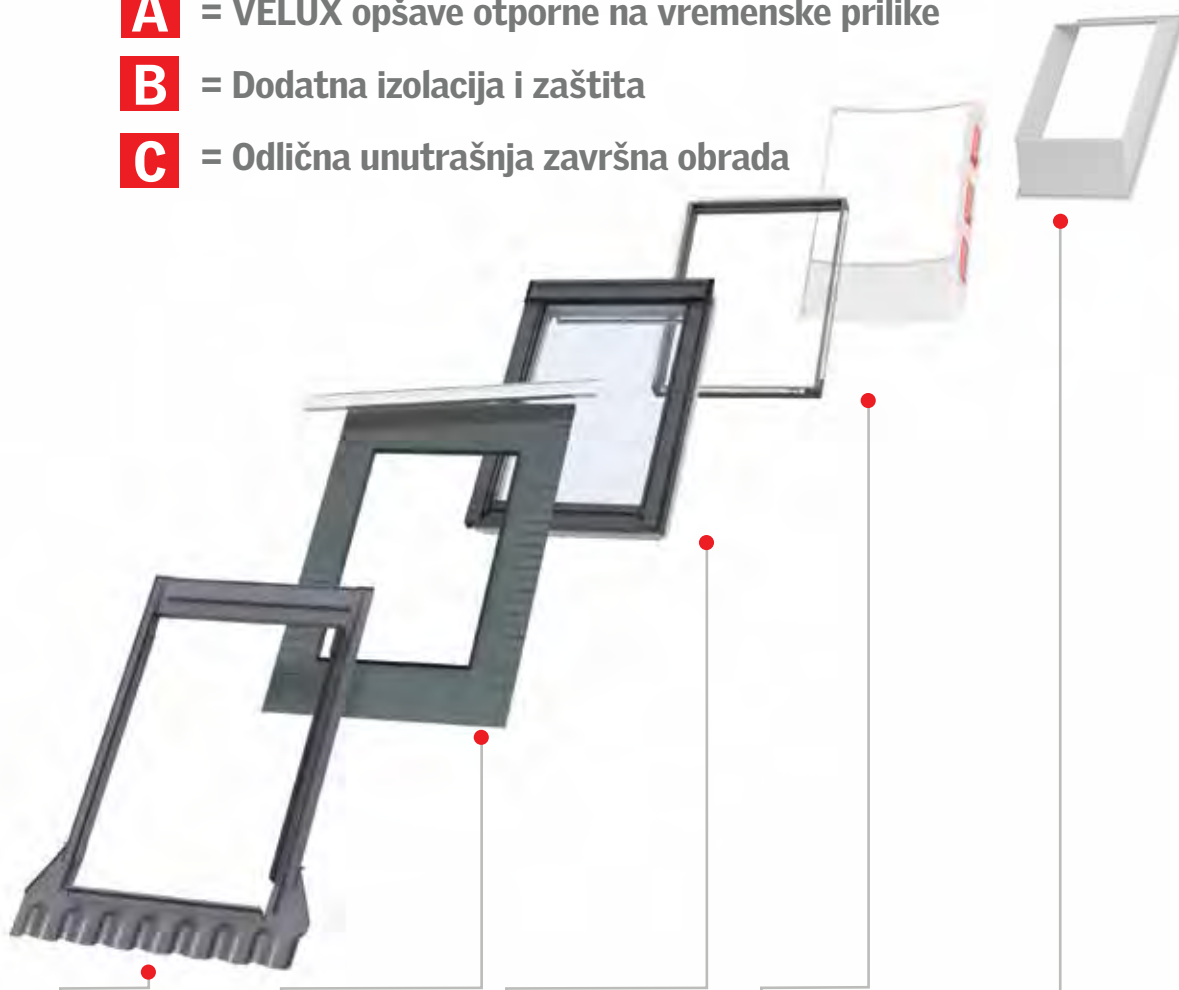

Vodič

4 Izaberite pouzdanu i trajnu instalaciju

A = VELUX opšave otporne na vremenske prilike

B = Dodatna izolacija i zaštita

C = Odlična unutrašnja završna obrada

Opšav

A