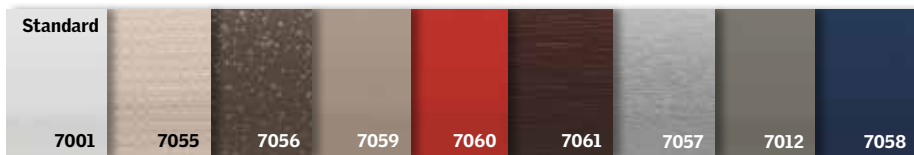

Dostupne boje za žaluzine, PAL

Cijene

Model		Veličina prozora	CK02 C02	CK04 C04	FK04 F04	FK06 F06	FK08 F08	MK04 M04	MK06 M06	MK08 M08	MK10 M10	PK06 P06	PK08 P08	PK10 P10	SK06 S06	SK08 S08
ručno upravljanje	PAL	standard	123,93 145,00	132,48 155,00	141,03 165,00	149,57 175,00	158,12 185,00	145,30 170,00	158,12 185,00	166,67 195,00	188,03 220,00	175,21 205,00	188,03 220,00	200,85 235,00	196,58 230,00	205,13 240,00
		trend	132,48 155,00	141,03 165,00	149,57 175,00	158,12 185,00	166,67 195,00	153,85 180,00	166,67 195,00	175,21 205,00	196,58 230,00	183,76 215,00	196,58 230,00	209,40 245,00	205,13 240,00	213,68 250,00

■ Rok isporuke 20 dana ■ Cijene sa PDV-om