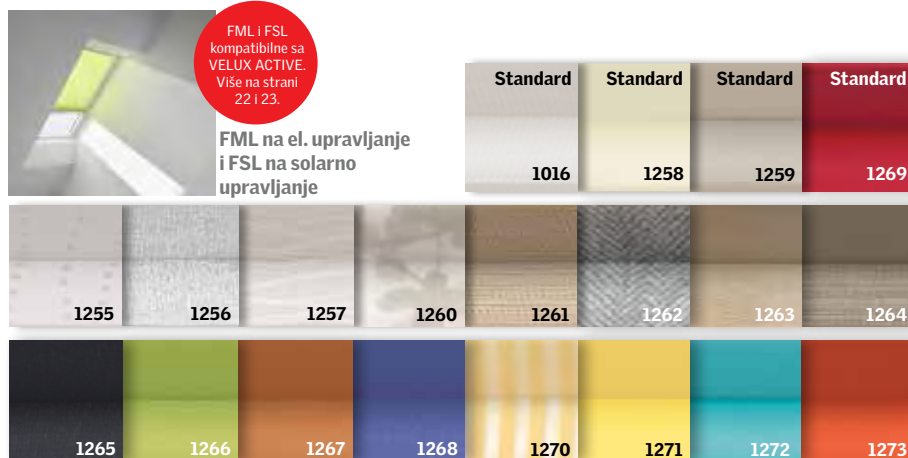

Plisirane roletne

Fleksibilan sistem omogućava savršenu privatnost

Važno! Prije kupovine proizvoda obavezno pogledajte tip i veličinu vašeg krovnog prozora. Više informacija na strani 46.

VELUX plisirane roletne dodaju eleganciju vašem domu svojim dekorativnim dizajnom i ublažavaju sunčevu svjetlost. Pozicionirajte roletnu po vašoj želji u zavisnosti od jačine svjetlosti bez ometanja pogleda.