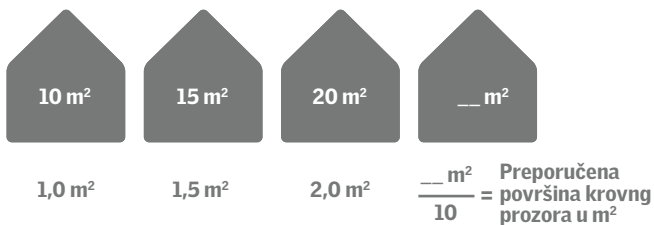

Osnovne smjernice za količinu dnevne svjetlosti

Po pravilu, podijelite veličinu vaše prostorije u m² sa deset kako biste dobili optimalnu veličinu krovnog prozora. Kombinacija prozora ili prozori na različitim visinama će obezbijediti još više svjetlosti u vašoj sobi – čak i u udaljenim uglovima. Oni će takođe otvoriti pogled ka spoljašnjosti i stopiti se sa okruženjem.

Takođe je bitan i pravac

Prozor okrenut prema jugu dobija direktnu sunčevu svjetlost i donosi više toplote u vaš dom za dodatni toplotni dobitak tokom hladnih mjeseci. U ljetnim mjesecima možete podesiti količinu svjetlosti i toplote uz pomoć naših unutrašnjih i vanjskih roletni. Prozor okrenut prema sjeveru dobija manje direktne sunčeve svjetlosti i ispunjava sobu difuznom prirodnom svjetlošću.