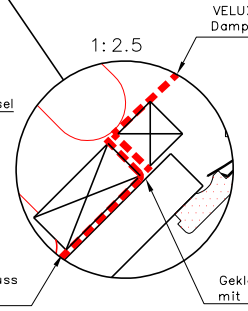

Querschnitt A-A
1:5

Querschnitt B-B
1:5

Anmerkung:
Bei Nichtanwendung des VELUX Innenfutters empfiehlt sich der Einsatz einer VELUX Dampfbremseschürze BBX.

Geltende Bauvorschriften müssen beim Einbau und Eindecken von VELUX Dachflächenfenstern beachtet werden. Ebenfalls muss für Materialien und/oder Konstruktionen auf die Anweisungen des betreffenden Herstellers verwiesen werden.

Einbau eines VELUX Dachflächenfensters in First mit Sichtsparren-Dachkonstruktion.
VELUX Eindeckrahmen Typ EDW und Innenfutter Typ LSB.
VELUX Schweiz AG
Industriestrasse 7 CH-4632 Trimbach
Telefon 0848 945 549 Fax 0848 945 550 Internet www.VELUX.ch