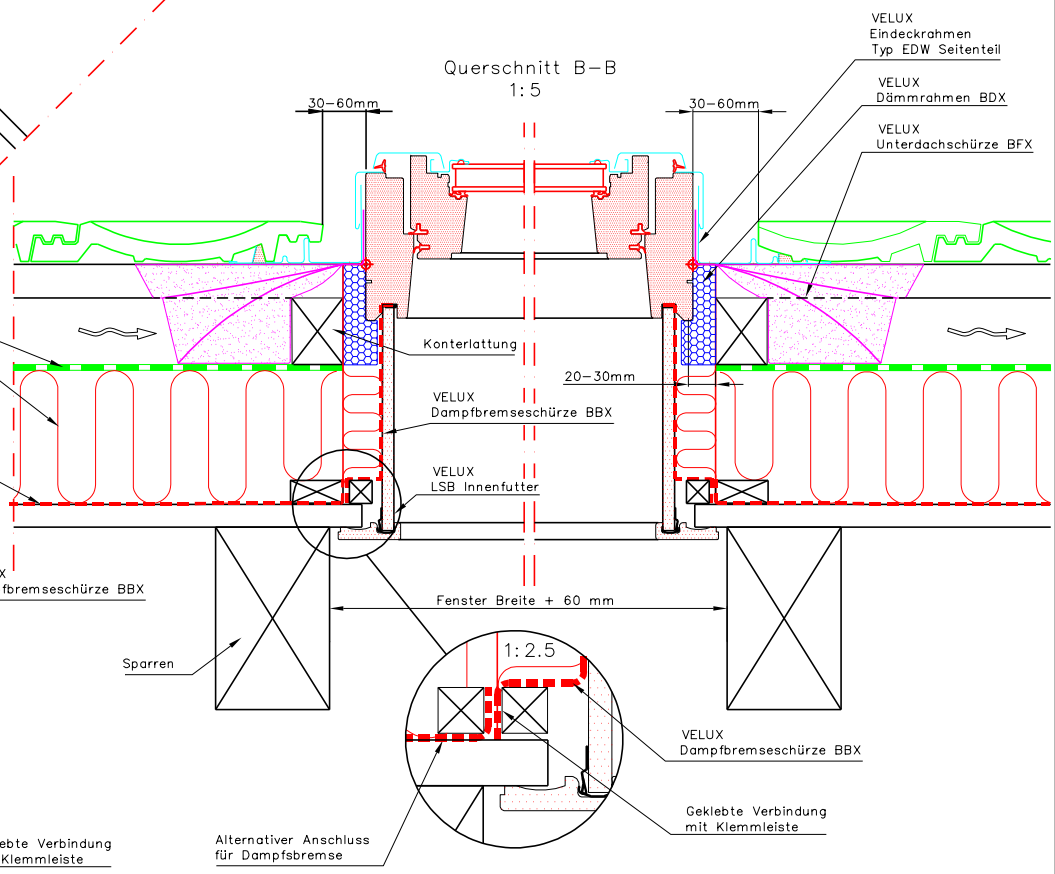

Querschnitt A-A
1:5

Querschnitt B-B
1:5

Anmerkung:
Bei Nichtanwendung des VELUX Innenfutters empfiehlt sich der Einsatz einer VELUX Dampfbremseschürze BBX.

Geltende Bauvorschriften müssen beim Einbau und Eindecken von VELUX Dachflächenfenstern beachtet werden. Ebenfalls muss für Materialien und/oder Konstruktionen auf die Anweisungen des betreffenden Herstellers verwiesen werden.

Einbau eines VELUX Dachflächenfensters in First mit Sichtsparren-Dachkonstruktion.
VELUX Eindeckrahmen Typ EDW und Innenfutter Typ LSB.
VELUX Schweiz AG
Industriestrasse 7 CH-4632 Trimbach
Telefon 0848 945 549 Fax 0848 945 550 Internet www.VELUX.ch