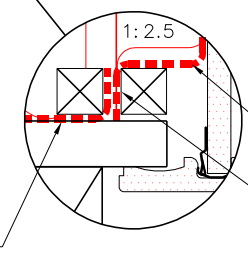

Querschnitt A-A
1:5

Querschnitt B-B
1:5

Anmerkung:
Bei Nichtanwendung des VELUX Innenfutters empfiehlt sich der Einsatz einer VELUX Dampfbremseschürze BBX.

Geltende Bauvorschriften müssen beim Einbau und Eindecken von VELUX Dachflächenfenstern beachtet werden. Ebenfalls muss für Materialien und/oder Konstruktionen auf die Anweisungen des betreffenden Herstellers verwiesen werden.