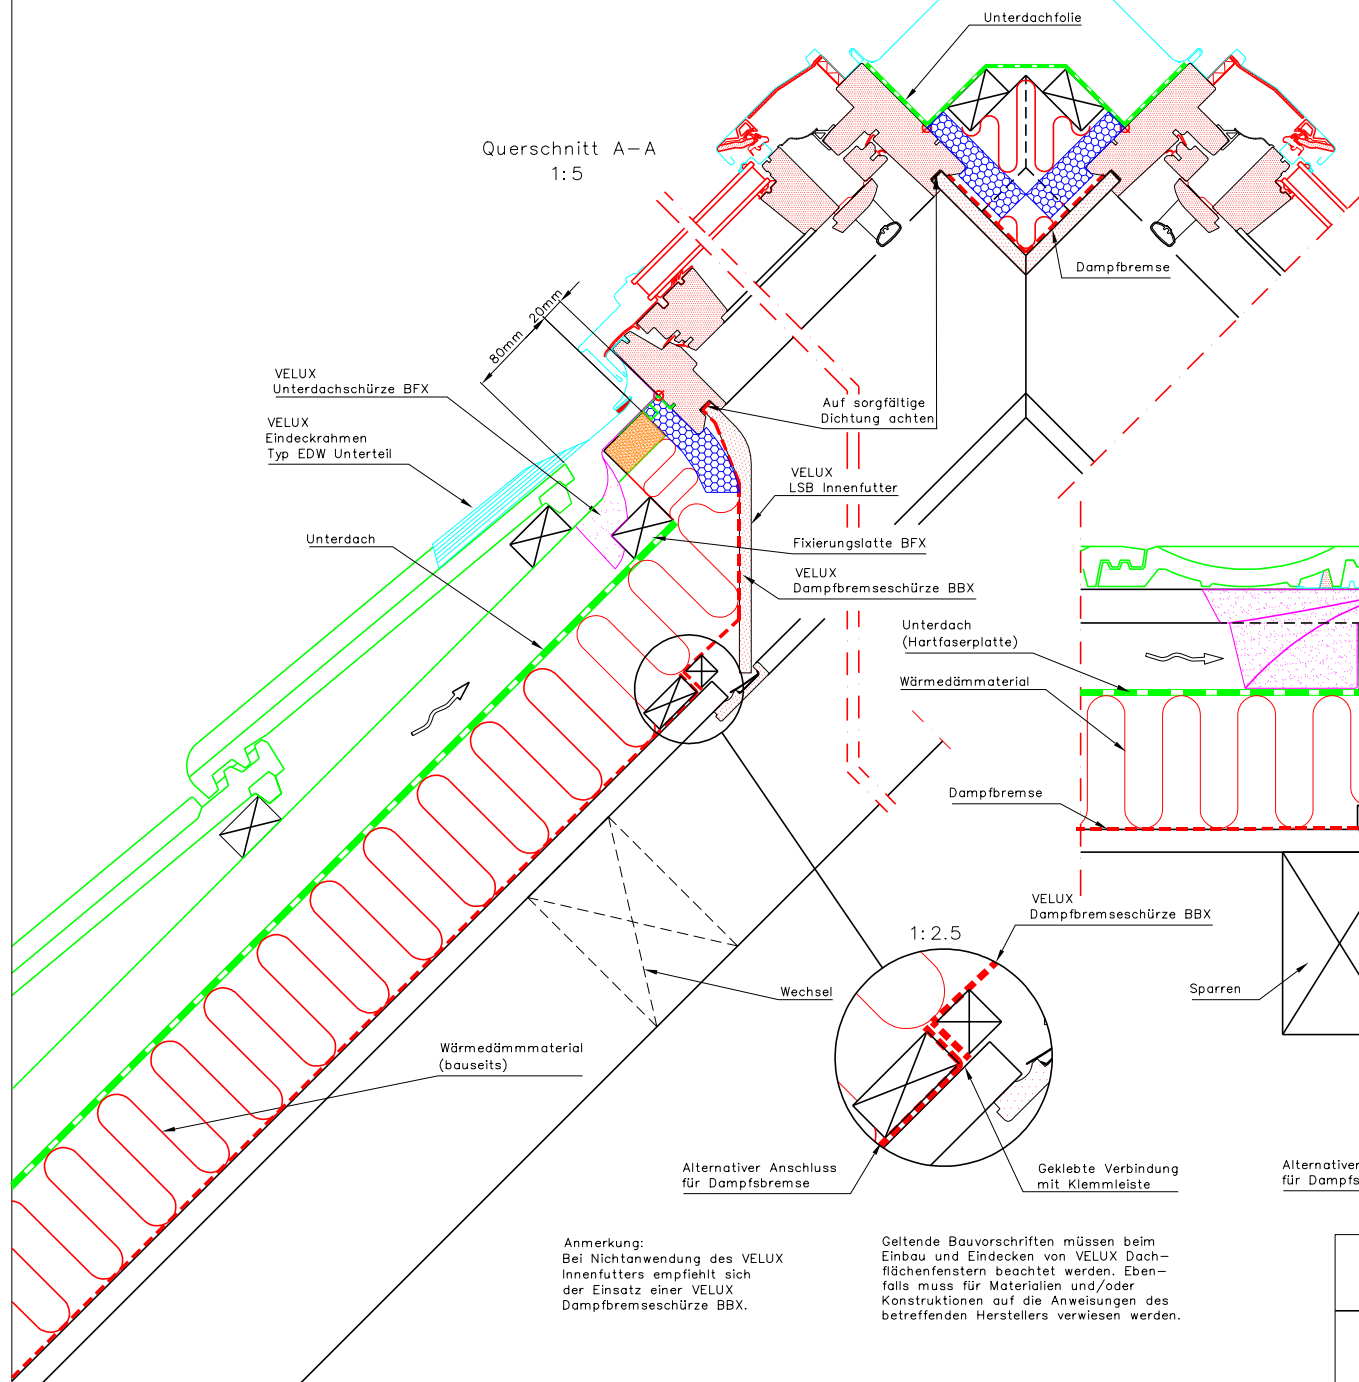

Querschnitt A-A
1:5

Querschnitt B-B
1:5

Anmerkung:
Bei Nichtanwendung des VELUX Innenfutters empfiehlt sich der Einsatz einer VELUX Dampfbremseschürze BBX.

Geltende Bauvorschriften müssen beim Einbau und Eindecken von VELUX Dachflächenfenstern beachtet werden. Ebenfalls muss für Materialien und/oder Konstruktionen auf die Anweisungen des betreffenden Herstellers verwiesen werden.

Einbau eines VELUX Dachflächenfensters in First mit Sichtsparren-Dachkonstruktion.
VELUX Eindeckrahmen Typ EDW und Innenfutter Typ LSB.
VELUX Schweiz AG
Industriestrasse 7 CH-4632 Trimbach
Telefon 0848 945 549 Fax 0848 945 550 Internet www.VELUX.ch