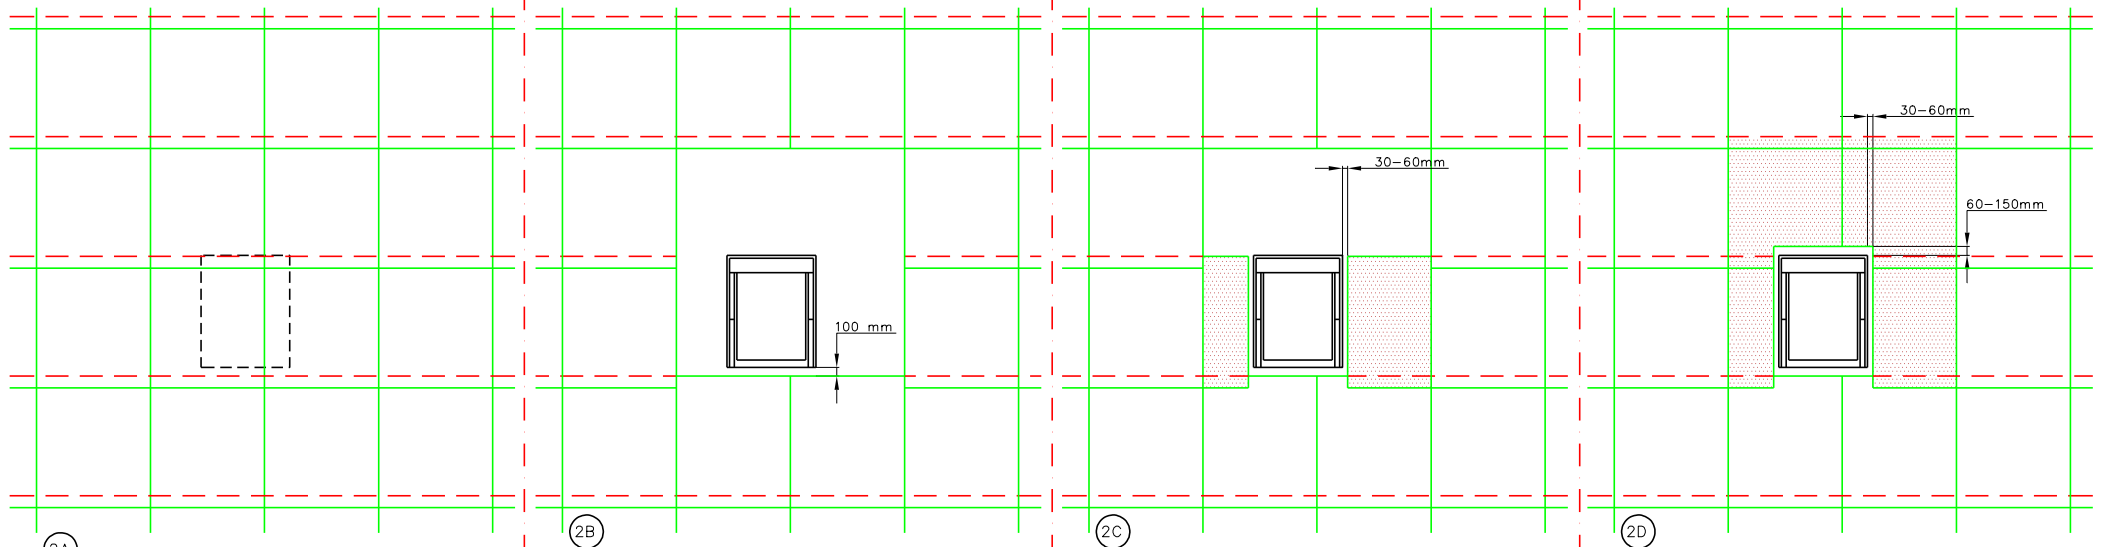

2A

2B

2C

2D

Adaptation du matériau de recouvrement (plaques ondulées)
dans différentes configurations de placement
d'une fenêtre dans la toiture

VELUX Suisse SA

CH-4632 TRIMBACH INDUSTRIESTRASSE 7
TÉLÉPHON 0848 945 549 TÉLÉFAX 0848 945 550

VELUX®

JUNI 2000

10.11