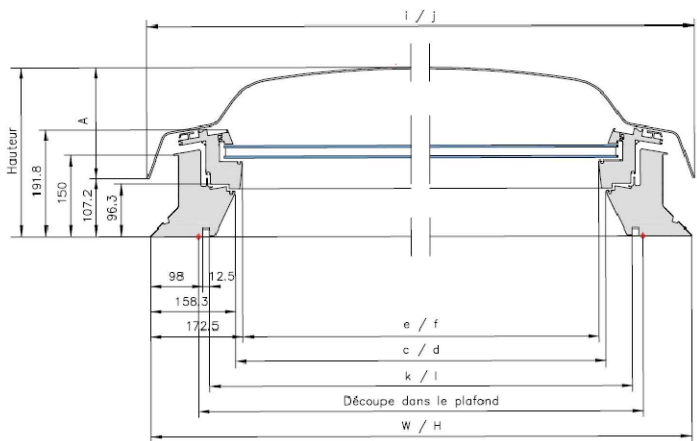

Distance 240 mm:  
Une modification des ailes de collage n'est pas nécessaire.

\* Remarque :  
Distance minimale pour ISD 1093 / 2093 (vitrage bombé / vitrage plat):  
Prenez l'emplacement pour le vissage latéral en compte  
(longueur de la vis 80 mm + x mm du dispositif de montage)

\* Coupole  
ISD 0000/0100/0010/0110

Adaptateur de costière ZCE 1015

Costière avec aile de collage ZCE 0015

Distance 100 mm jusqu'à 239 mm:  
Les ailes de collage doivent être modifié.

Note:  
En case d'espace faible, la neige et la glace peuvent perturber la fermeture et l'ouverture de la fenêtre.

Grandeur	Découpe dans le plafond mm	Cadre, dimensions extérieures mm W/H	Cadre, dimensions intérieures mm c/d	Verre, surface éclairante mm e/f	Encadrement intérieur, dimension mm k/l	Couple, dimensions extérieures mm i/j	Hauteur mm
060060	600×600	780	463,4	435	559	789,6	307
*060090	600×900	780/1080	463,4/763,4	435/735	559/859	789,6/1089,6	307
080080	800×800	980	663,4	635	759	989,6	307
090090	900×900	1080	763,4	735	859	1089,6	357
*090120	900×1200	1080/1380	763,4/1063,4	735/1035	859/1159	1089,6/1389,6	357
100100	1000×1000	1180	863,4	835	959	1189,6	357
*100150	1000×1500	1180/1680	863,4/1363,4	835/1335	959/1459	1189,6/1689,6	407
120120	1200×1200	1380	1063,4	1035	1159	1389,6	407
150150	1500×1500	1680	1363,4	1335	1459	1689,6	407

\* Le moteur des fenêtres CVP se trouve sur le côté ouest.

mesures en mm

Vous trouvez d'autres informations techniques sur notre site sous la rubrique Professionnel.

Tous les dessins sont des propositions de construction et de montage à titre indicative et non contraignant. VELUX ne fournit dans ce contexte aucune prestation de planification et n'assume pas de garantie.