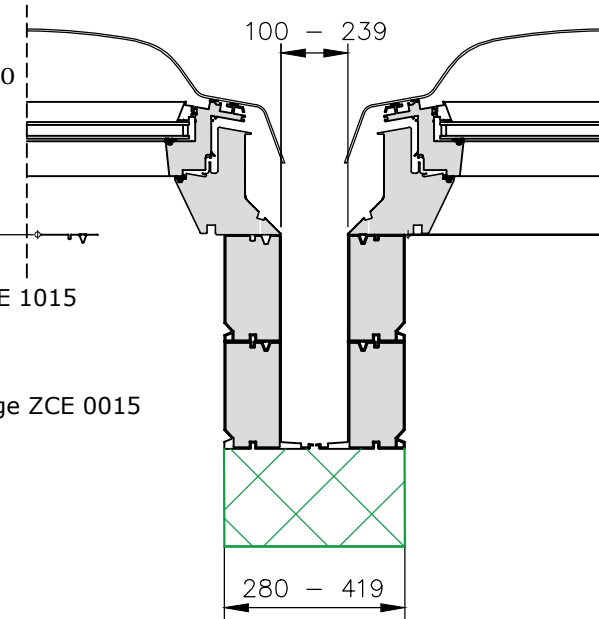

Distance 240 mm:  
Une modification des ailes de collage n'est pas nécessaire.

\* Remarque :  
Distance minimale pour ISD 1093 / 2093 (vitrage bombé / vitrage plat):  
Prenez l'emplacement pour le vissage latéral en compte  
(longueur de la vis 80 mm + x mm du dispositif de montage)

\* Coupole  
ISD 0000/0100/0010/0110

Adaptateur de costière ZCE 1015

Costière avec aile de collage ZCE 0015

Distance 100 mm jusqu'à 239 mm:  
Les ailes de collage doivent être modifié.

Note:  
En case d'espace faible, la neige et la glace peuvent perturber la fermeture et l'ouverture de la fenêtre.

Grandeur	Découpe dans le plafond mm	Cadre, dimensions extérieures mm W/H	Cadre, dimensions intérieures mm c/d	Verre, surface éclairante mm e/f	Encadrement intérieur, dimension mm k/l	Couple, dimensions extérieures mm i/j	Hauteur mm
060060	600×600	780	463,4	435	559	789,6	307
*060090	600×900	780/1080	463,4/763,4	435/735	559/859	789,6/1089,6	307
080080	800×800	980	663,4	635	759	989,6	307
090090	900×900	1080	763,4	735	859	1089,6	357
*090120	900×1200	1080/1380	763,4/1063,4	735/1035	859/1159	1089,6/1389,6	357
100100	1000×1000	1180	863,4	835	959	1189,6	357
*100150	1000×1500	1180/1680	863,4/1363,4	835/1335	959/1459	1189,6/1689,6	407
120120	1200×1200	1380	1063,4	1035	1159	1389,6	407
150150	1500×1500	1680	1363,4	1335	1459	1689,6	407

\* Le moteur des fenêtres CVP se trouve sur le côté ouest.

mesures en mm

Vous trouvez d'autres informations techniques sur notre site sous la rubrique Professionnel.

Tous les dessins sont des propositions de construction et de montage à titre indicative et non contraignant. VELUX ne fournit dans ce contexte aucune prestation de planification et n'assume pas de garantie.