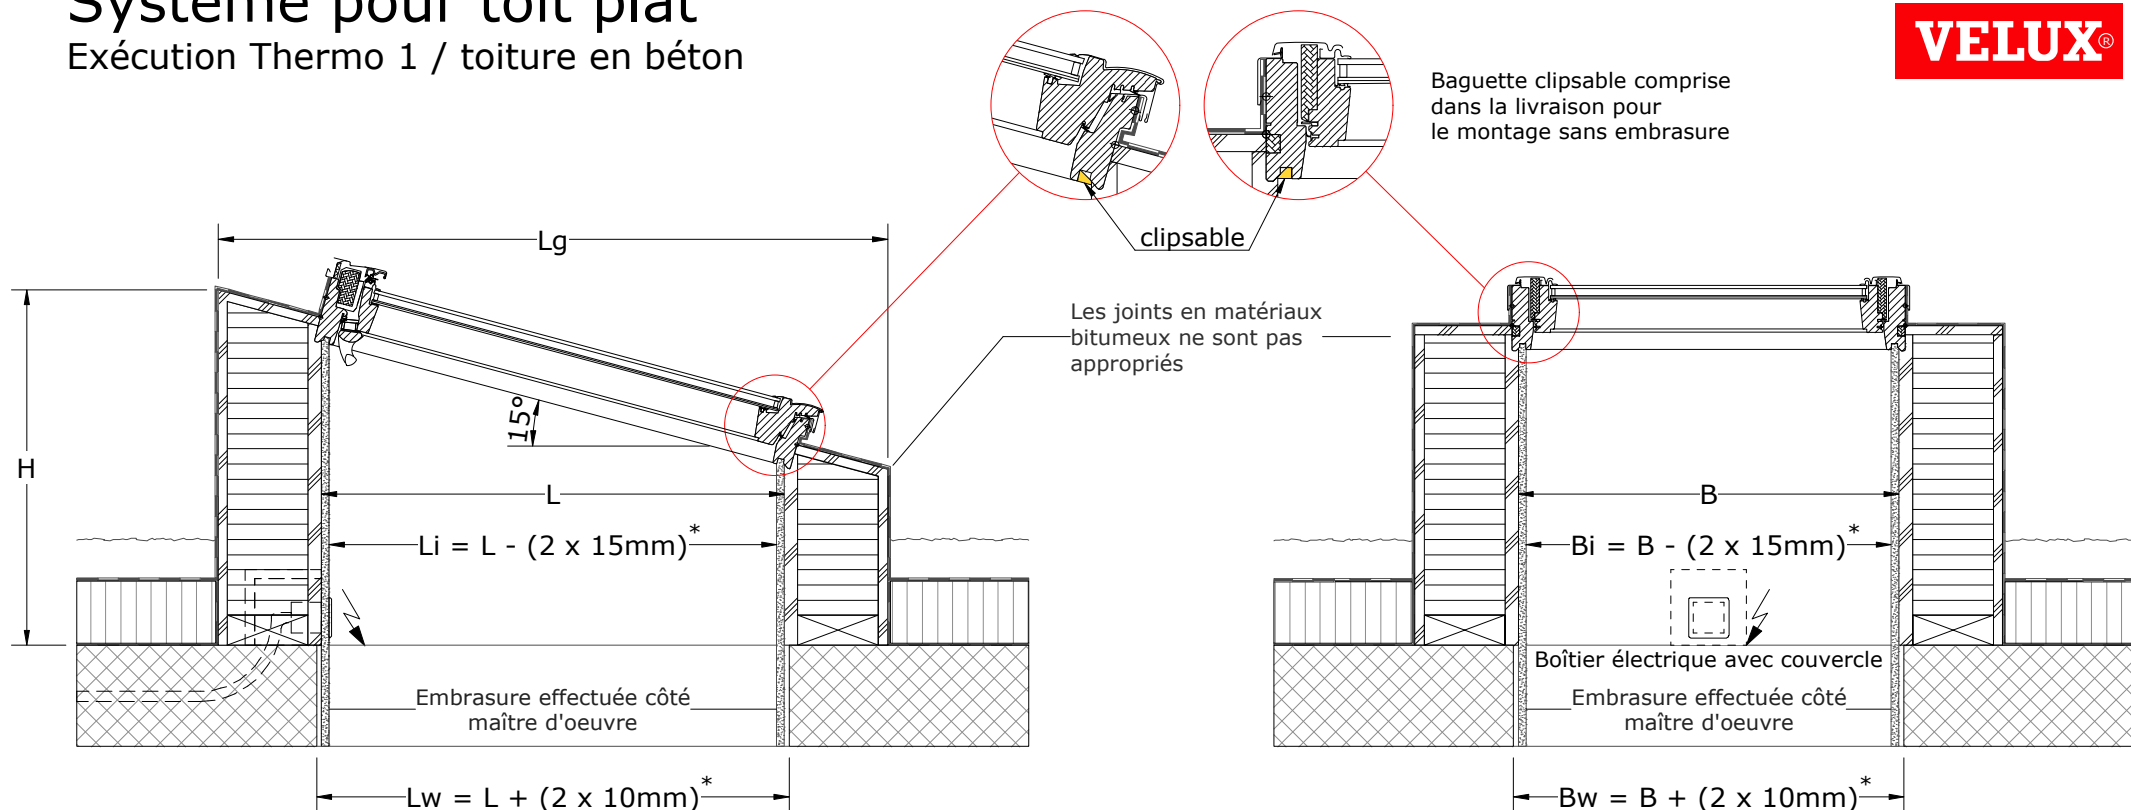

# Système pour toit plat

## Exécution Thermo 1 / toiture en béton

Coupe transversale

Coupe longitudinale

Type	dimension fenêtres	hauteur de la boîte	Lg	Bg	H	L	B
Thermo 1 350	MK04	350	1328	1165	706	918	755
	PK06	350	1521	1327	758	1111	917
	SK06	350	1521	1525	758	1111	1115
	UK08	350	1734	1725	815	1324	1315