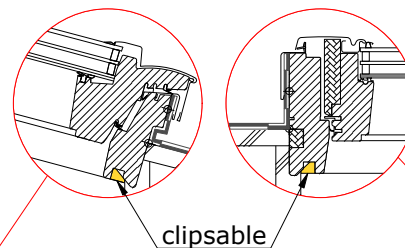

Système pour toit plat

Exécution Thermo 2 / toiture en béton

Baguette clipsable comprise dans la livraison pour le montage sans embrasure

clipsable

Les joints en matériaux bitumeux ne sont pas appropriés

Coupe transversale

Coupe longitudinale

Type	dimension fenêtres	hauteur de la boîte	Lg	Bg	H	L	B
Thermo 2 350	MK04	350	1568	1405	770	918	755
	PK06	350	1761	1567	822	1111	917
	SK06	350	1761	1765	822	1111	1115

* construction possible