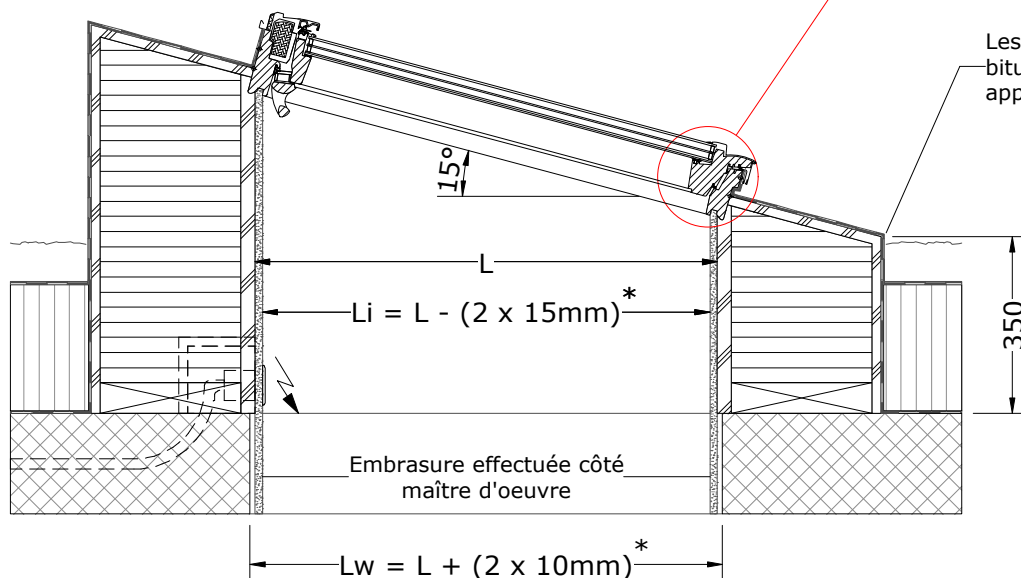

Système pour toit plat

Exécution Thermo 2 / toiture en béton

Baguette clipsable comprise dans la livraison pour le montage sans embrasure

clipsable

Les joints en matériaux bitumeux ne sont pas appropriés

Coupe transversale

Coupe longitudinale

Type	dimension fenêtres	hauteur de la boîte	Lg	Bg	H	L	B
Thermo 2 350	MK04	350	1568	1405	770	918	755
	PK06	350	1761	1567	822	1111	917
	SK06	350	1761	1765	822	1111	1115

* construction possible