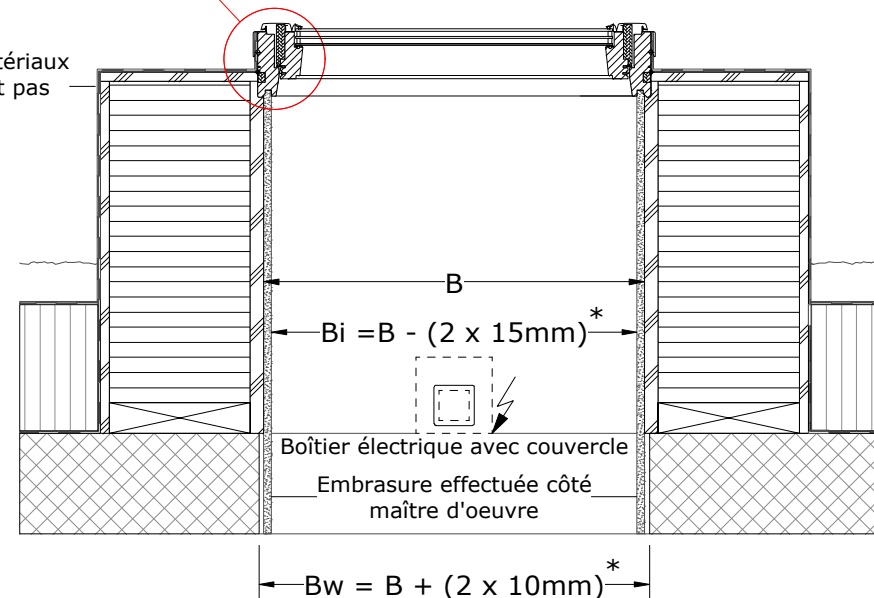

Système pour toit plat

Exécution Thermo 2 / toiture en béton

Baguette clipsable comprise dans la livraison pour le montage sans embrasure

clipsable

Les joints en matériaux bitumeux ne sont pas appropriés

Coupe transversale

Coupe longitudinale

Type	dimension fenêtres	hauteur de la boîte	Lg	Bg	H	L	B
Thermo 2 350	MK04	350	1568	1405	770	918	755
	PK06	350	1761	1567	822	1111	917
	SK06	350	1761	1765	822	1111	1115

* construction possible