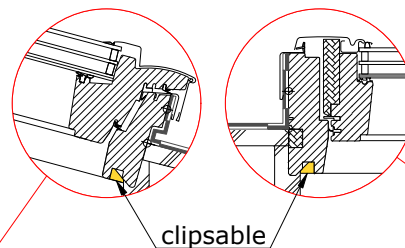

Système pour toit plat

Exécution Thermo 2 / toiture en bois

Baguette clipsable comprise dans la livraison pour le montage sans embrasure

clipsable

Les joints en matériaux bitumeux ne sont pas appropriés

Coupe transversale

Coupe longitudinale

Type	dimension fenêtres	hauteur de la boîte	Lg	Bg	H	L	B
Thermo 2 350	MK04	350	1568	1405	770	918	755
	PK06	350	1761	1567	822	1111	917
	SK06	350	1761	1765	822	1111	1115

* construction possible