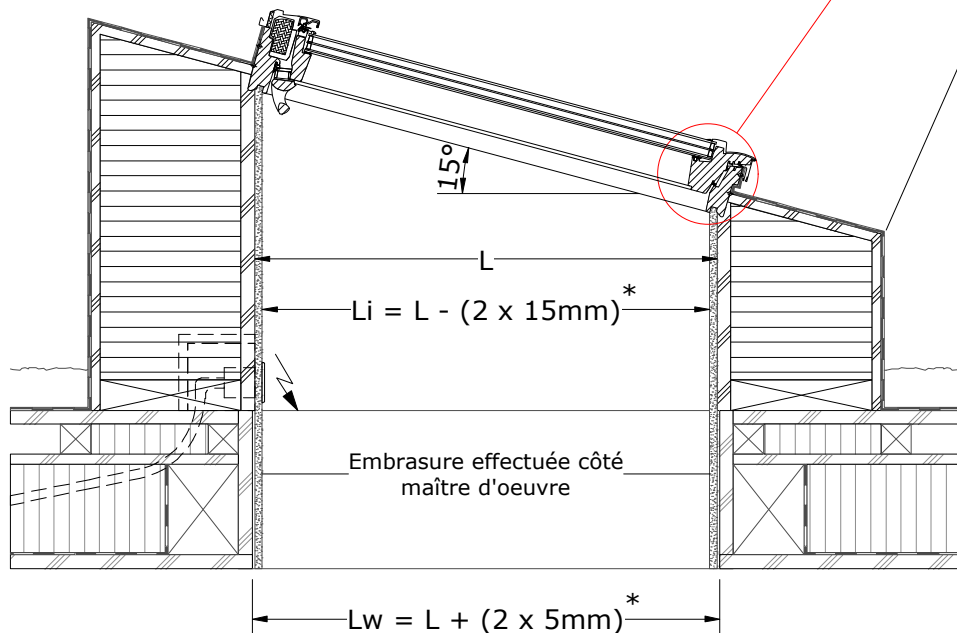

Système pour toit plat

Exécution Thermo 2 / toiture en bois

Baguette clipsable comprise dans la livraison pour le montage sans embrasure

clipsable

Les joints en matériaux bitumeux ne sont pas appropriés

Coupe transversale

Coupe longitudinale

Type	dimension fenêtres	hauteur de la boîte	Lg	Bg	H	L	B
Thermo 2 350	MK04	350	1568	1405	770	918	755
	PK06	350	1761	1567	822	1111	917
	SK06	350	1761	1765	822	1111	1115

* construction possible