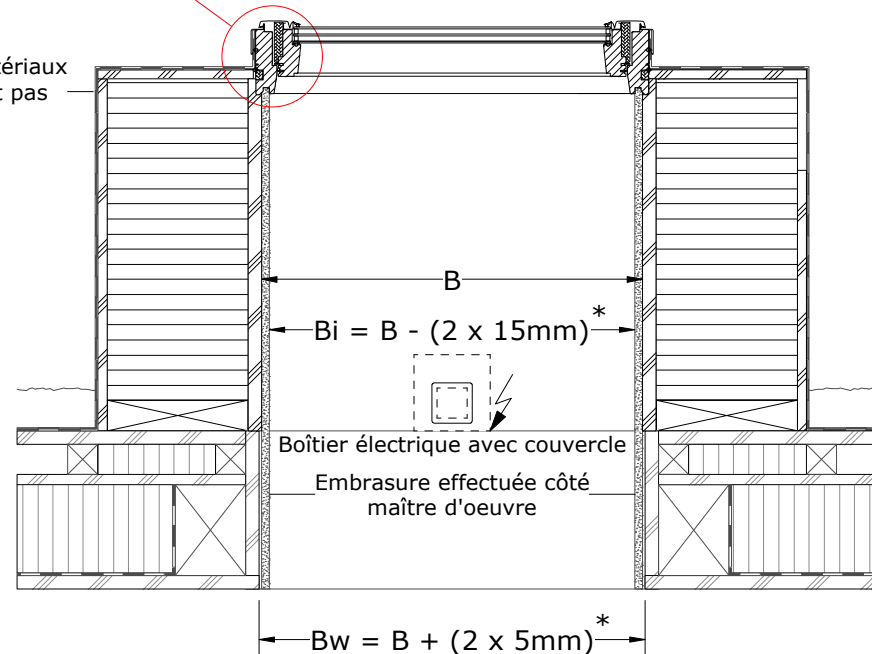

Système pour toit plat

Exécution Thermo 2 / toiture en bois

Baguette clipsable comprise dans la livraison pour le montage sans embrasure

clipsable

Les joints en matériaux bitumeux ne sont pas appropriés

Coupe transversale

Coupe longitudinale

Type	dimension fenêtres	hauteur de la boîte	Lg	Bg	H	L	B
Thermo 2 350	MK04	350	1568	1405	770	918	755
	PK06	350	1761	1567	822	1111	917
	SK06	350	1761	1765	822	1111	1115

* construction possible