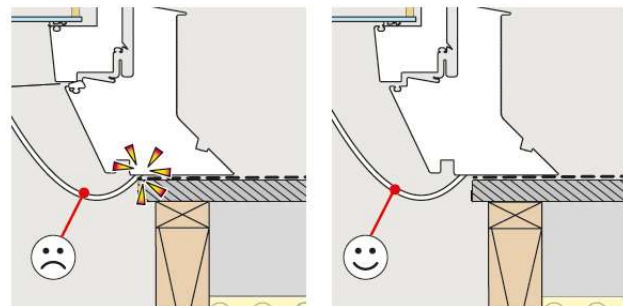

Kabelastritt CVP / CSP
Sortie de câble CVP / CSP
Uscita cavo CVP / CSP

Flachdachfenster Fenêtre pour toit plat Finestre per tetti piani	Rohbau-Öffnung Ouverture de dalle Cavità nel soffitto	Mass A Mesure A Misura A
CVP 60x60cm	600mm x 600mm	44mm
CVP 60x90cm *	600mm x 900mm	44mm
CVP 80x80cm	800mm x 800mm	144mm
CVP 90x90cm	900mm x 900mm	194mm
CVP 90x120cm *	900mm x 1200mm	194mm
CVP 100x100cm	1000mm x 1000mm	244mm
CVP 100x150cm *	1000mm x 1500mm	244mm
CVP 120x120cm	1200mm x 1200mm	344mm
CVP 150x150cm	1500mm x 1500mm	478mm
RWA - CSP 100x100cm	1000mm x 1000mm	148mm
RWA - CSP 120x120cm	1200mm x 1200mm	248mm