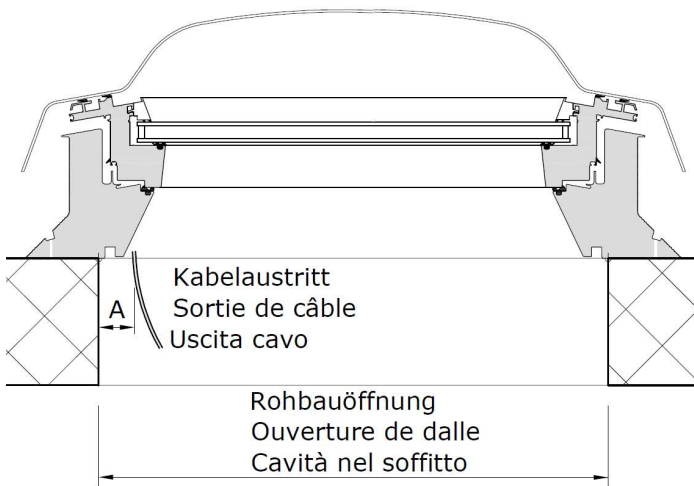

Kabelastritt CVP / CSP
Sortie de câble CVP / CSP
Uscita cavo CVP / CSP

Flachdachfenster Fenêtre pour toit plat Finestre per tetti piani	Rohbau-Öffnung Ouverture de dalle Cavità nel soffitto	Mass A Mesure A Misura A
CVP 60x60cm	600mm x 600mm	44mm
CVP 60x90cm *	600mm x 900mm	44mm
CVP 80x80cm	800mm x 800mm	144mm
CVP 90x90cm	900mm x 900mm	194mm
CVP 90x120cm *	900mm x 1200mm	194mm
CVP 100x100cm	1000mm x 1000mm	244mm
CVP 100x150cm *	1000mm x 1500mm	244mm
CVP 120x120cm	1200mm x 1200mm	344mm
CVP 150x150cm	1500mm x 1500mm	478mm
RWA - CSP 100x100cm	1000mm x 1000mm	148mm
RWA - CSP 120x120cm	1200mm x 1200mm	248mm

* Der Motor ist auf der kurzen Seite
 * Le moteur se trouve sur le côté court
 * Il motore si trova sul lato corto