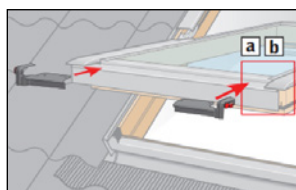

ZOZ 227 -K- ET ZOZ 228

Fiche complémentaire d'installation MML/MSL

Les MML/MSL sont équipées du profilé tempête des SML/SSL à partir du 1.2.2016.

Profil inférieur actuel

Nouveau profilé tempête à partir du 1.2.2016

Pour le montage d'une MML/MSL sur une fenêtre de toit en cuivre à partir de l'année de production 2000, un profilé tempête en cuivre **ZOZ -K- 227** est désormais nécessaire.

En revanche, pour le montage d'une MML/MSL sur une fenêtre de toit antérieure à l'année de production 2000, le **set de montage ZOZ 228** est nécessaire.

CARACTÉRISTIQUES

INSTALLATION

COMPATIBILITE, CODES PRODUITS

DELAI DE LIVRAISON

PRIX

| Profilé tempête en cuivre ZOZ -K- 227 | Set de montage ZOZ 228 |
|-------------------------------------------------------------------------------------------------|----------------------------------------------------------------------------------------------------------------|
| | |
| Installation | Installation |
| <p>Retirer le profil en aluminium existant et le remplacer par le nouveau profil en cuivre.</p> | <p>ZOZ 228</p> <p>Procédure conformément aux indications disponibles dans les instructions séparées</p> |