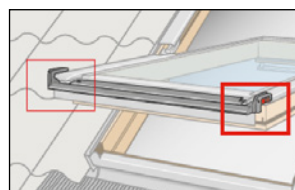

ZOZ 227 -K- ET ZOZ 228

Fiche complémentaire d'installation MML/MSL

Les MML/MSL sont équipées du profilé tempête des SML/SSL à partir du 1.2.2016.

Profil inférieur actuel

Nouveau profilé tempête à partir du 1.2.2016

Pour le montage d'une MML/MSL sur une fenêtre de toit en cuivre à partir de l'année de production 2000, un profilé tempête en cuivre **ZOZ -K- 227** est désormais nécessaire.

En revanche, pour le montage d'une MML/MSL sur une fenêtre de toit antérieure à l'année de production 2000, le **set de montage ZOZ 228** est nécessaire.

CARACTÉRISTIQUES

INSTALLATION

COMPATIBILITE, CODES PRODUITS

DELAI DE LIVRAISON

PRIX

| Profilé tempête en cuivre ZOZ -K- 227 | Set de montage ZOZ 228 |
|-------------------------------------------------------------------------------------------------|----------------------------------------------------------------------------------------------------------------|
| | |
| Installation | Installation |
| <p>Retirer le profil en aluminium existant et le remplacer par le nouveau profil en cuivre.</p> | <p>ZOZ 228</p> <p>Procédure conformément aux indications disponibles dans les instructions séparées</p> |