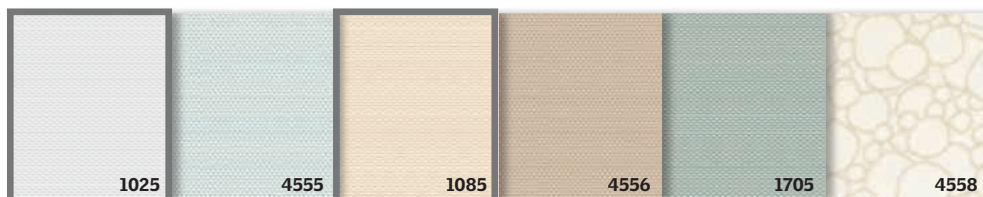

Essentials