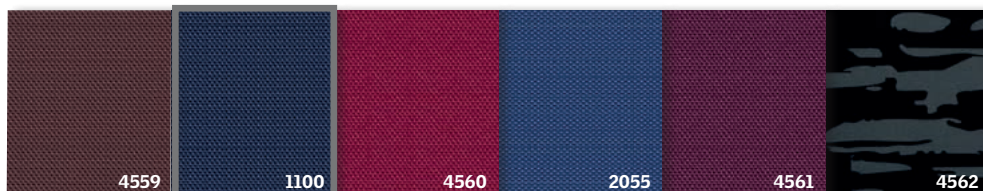

Essentials

Darks

Vegetals

Graphics

Označení pro kolekci Standard

Certifikáty a garance

Výrobní závody VELUX mají implementovány systémy jakosti a environmentálního managementu ISO 9001 a ISO 14001. Naše výrobky jsou vyráběny v souladu s nařízením EU o dřevě (EUTR): nařízením EU 995/2010.

Žádné produkty VELUX nejsou povinny být registrovány v souladu s nařízením Evropského parlamentu 1907/2006 - REACH, žádný z našich výrobků neobsahuje žádné nebezpečné látky podléhající registraci.

Roleta DML je testována na obsah škodlivin dle normy Oeko-Tex standard 100.

Informace o cenách oken najdete na www.velux.cz, pro informace o dostupnosti velikostí a zasklení z nestandardní nabídky kontaktujte zákaznické centrum.

VELUX Česká republika, s.r.o.
Zákaznické centrum:
Telefon: 531 015 511

info.v-cz@velux.com
www.velux.cz