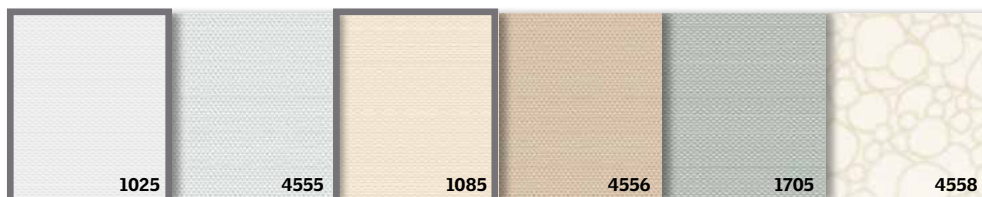

Essentials