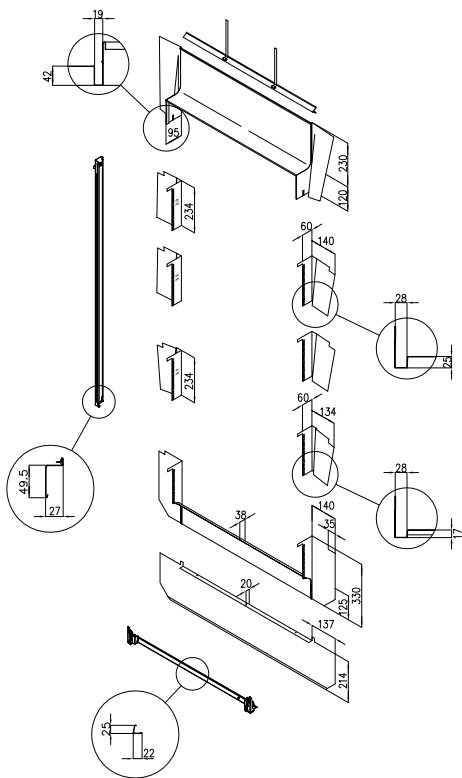

Originální lemování VELUX pro spolehlivou montáž

Lemování: EDB 0000

VELUX[®]

EDB
MK06
0000

New Generation
tion
ouvelle

Pro plochou střešní krytinu do výšky profilu 19 mm

- Dokonale pasuje na střešní okna VELUX
- Rychlá montáž
- Bezúdržbové a nepodléhající korozi
- Testováno v extrémních povětrnostních podmínkách
- Záruka VELUX

Charakteristiky lemování EDB 0000

Materiál
lemování:
hliník, tmavě
šedá barva

Sklon střechy:
25° až 90°

Výška profilu:
max 19 mm,
bobrovka
na „šupinu“

Boční profil:
boční vložky

Standardní
montáž:
úroveň červené
risky

VELUX[®]

Lemování pro samostatné osazení a sestavy

Profil střešní krytiny: 19 mm		
1		EDB
2		
3		EKB
4		EKB ---7- + EDB
5		
6		
7		
8		
9		
10		EKX --88
11		
12		
13		

Technický výkres

Technické údaje

Materiál:	Slitina hliníku
Tloušťka hliníku:	0,47 mm až 0,70 mm
Tloušťka potahu:	Min 24 µm, podle normy EN 13523-1
Lesk 60°:	30E, podle normy EN 13523-2
Standardní barva:	Šedá NCS S 7500-N, podle normy EN 13523-3, nebo jako RAL 7043