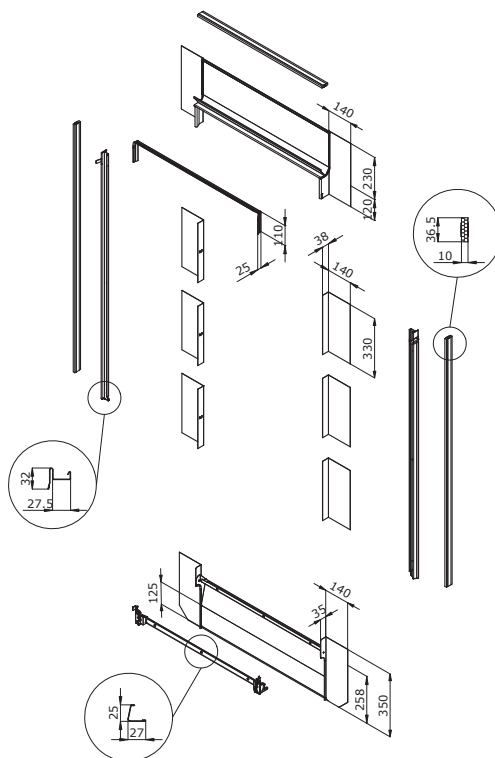

Charakteristiky lemování EDN 0000

Materiál
lemování:
hliník, tmavě
šedá barva

Sklon střechy:
20° až 90°

Výška profilu:
max 8 mm,
břídlice

Boční profil:
boční vložky

Zapuštěná
montáž:
úroveň modré
rýsky

Lemování pro samostatné osazení a sestavy

Profil střešní krytiny: 8 mm		
1		EDN
2		
3		EKN
4		EKN ---7- + EDN
5		EFN
6		EFN --22/32
7		
8		ETN WK34 + EDN
9		EKN + ETN WK34 0000 + ETN WK--0000E
10		EKX --88
11		
12		
13		

Dostupné materiály lemování

Hliník, tmavě šedý

Hliník, černý

Zinek

Měď

Technický výkres

Technické údaje

Materiál:	Slitina hliníku
Tloušťka hliníku:	0,47 mm až 0,70 mm
Tloušťka potahu:	Min 24 µm, podle normy EN 13523-1
Lesk 60°:	30E, podle normy EN 13523-2
Standardní barva:	Šedá NCS S 7500-N, podle normy EN 13523-3, nebo jako RAL 7043