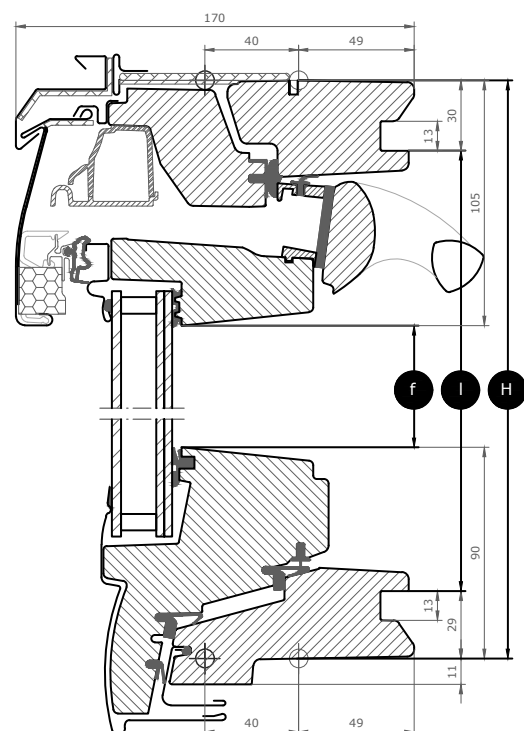

() = efektivní plocha skla, m²

Rozměry

Velikost okna	Vnější rám B x H	Prosklená plocha e x f	Drážka ostění k x l
FK06	660 x 1178	482 x 984	605 x 1119
FK08	660 x 1398	482 x 1204	605 x 1339
MK06	780 x 1178	602 x 984	725 x 1119
MK08	780 x 1398	602 x 1204	725 x 1339
PK06	942 x 1178	764 x 984	887 x 1119
PK08	942 x 1398	764 x 1204	887 x 1339
SK06	1140 x 1178	962 x 984	1085 x 1119
SK08	1140 x 1398	962 x 1204	1085 x 1339

Montáž ve větší výšce – doporučujeme spodní ovládání

Pro sklon střechy 15° až 65°

Šířka

Výška

Technické vlastnosti

		-- 66
U_w [W/m ² K]	EN ISO 12567-2	1,0
U_g [W/m ² K]	EN 673	0,52
R_w [dB]	EN ISO 717-1	37
g []	EN 410	0,51
τ_v []	EN 410	0,71
τ_{uv} []	EN 410	0,05
Průvzdušnost [třída]	EN 1026	4