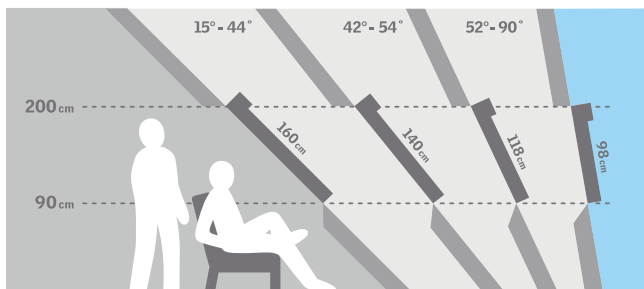

mm	vzdálenost B					
	550	660	780	940	1140	1340
780						
980						
vzdálenost H 1180		GPU FK06 (0,47)	GPU MK06 (0,59)	GPU PK06 (0,75)	GPU SK06 (0,95)	
1400		GPU FK08 (0,58)	GPU MK08 (0,72)	GPU PK08 (0,92)	GPU SK08 (1,16)	

() = efektivní plocha skla, m²

Rozměry

Velikost okna	Vnější rám B x H	Prosklená plocha e x f	Drážka ostění k x l
FK06	660 x 1178	482 x 984	605 x 1119
FK08	660 x 1398	482 x 1204	605 x 1339
MK06	780 x 1178	602 x 984	725 x 1119
MK08	780 x 1398	602 x 1204	725 x 1339
PK06	942 x 1178	764 x 984	887 x 1119
PK08	942 x 1398	764 x 1204	887 x 1339
SK06	1140 x 1178	962 x 984	1085 x 1119
SK08	1140 x 1398	962 x 1204	1085 x 1339