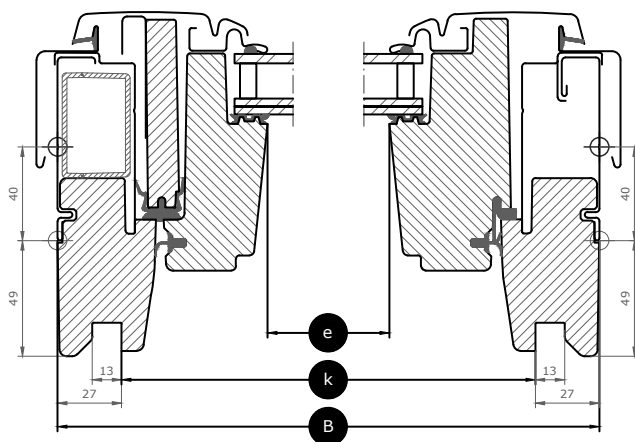

() = efektivní plocha skla, m²

Rozměry

Velikost okna	Vnější rám B x H	Prosklená plocha e x f	Drážka ostění k x l
FK06	660 x 1178	482 x 984	605 x 1119
FK08	660 x 1398	482 x 1204	605 x 1339
MK06	780 x 1178	602 x 984	725 x 1119
MK08	780 x 1398	602 x 1204	725 x 1339
PK06	942 x 1178	764 x 984	887 x 1119
PK08	942 x 1398	764 x 1204	887 x 1339
SK06	1140 x 1178	962 x 984	1085 x 1119
SK08	1140 x 1398	962 x 1204	1085 x 1339

Montáž ve větší výšce – doporučujeme spodní ovládání

Pro sklon střechy 15° až 65°

Šířka

Výška

Technické vlastnosti

		-- 66
U_w [W/m ² K]	EN ISO 12567-2	1,0
U_g [W/m ² K]	EN 673	0,52
R_w [dB]	EN ISO 717-1	37
g []	EN 410	0,51
τ_v []	EN 410	0,71
τ_{uv} []	EN 410	0,05
Průvzdušnost [třída]	EN 1026	4