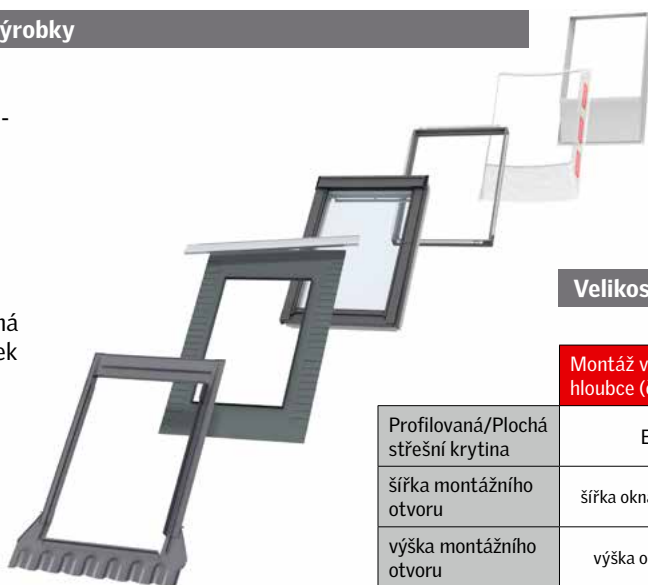

Zasklení

Popis	-- 66
Vnitřní sklo	2x3 mm lepené plavené sklo se 2 PVB fóliemi s vylepšenou zvukově-izolační schopností a selektivně reflexní vrstvou
Střední sklo	3 mm plavené sklo se selektivně reflexní vrstvou
Venkovní sklo	4 mm tvrzené sklo se samočistící vrstvou a úpravou proti rosení
Komora	2x12 mm
Typ zasklení	trojsklo
Plnicí plyn	Krypton

Standardně dodávané zasklení pro jednotlivé velikosti

Kód okna	FK06	FK08	MK06	MK08	PK06	PK08	SK06	SK08
GPU se zasklením 66	✓	✓	✓	✓	✓	✓	✓	✓

Lemování a montážní výrobky

Lemování:

- samostatná instalace ED-Dostupné pro standardní i zapuštěnou montáž

Montážní výrobky:

- Plisovaná manžeta a drenážní žlábek BFX
- Zateplovací rám, plisovaná manžeta a drenážní žlábek BDX 2000
- Manžeta z parotěsné fólie BBX
- Prefabrikované ostění LSB/LSC/LSD 2000

Velikost montážního otvoru

	Montáž ve standardní hloubce (červená linka)	Zapuštěná montáž o 40 mm hlouběji (modrá linka)
Profilovaná/Plochá střešní krytina	EDW/EDS	EDJ/EDN*
šířka montážního otvoru	šířka okna (B) + 40–60 mm	šířka okna (B) + 50–60 mm
výška montážního otvoru	výška okna (H) + 45 mm	výška okna (H) + 145/195 mm