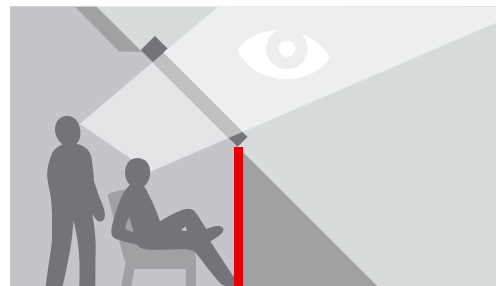

Montáž ve větší výšce – doporučujeme spodní ovládání

Pro sklon střechy 15° až 65°

Šířka

Výška

Technické vlastnosti

		-- 66
U_w [W/m ² K]	EN ISO 12567-2	1,0
U_g [W/m ² K]	EN 673	0,52
R_w [dB]	EN ISO 717-1	37
g []	EN 410	0,51
τ_v []	EN 410	0,71
τ_{uv} []	EN 410	0,05
Průvzdušnost [třída]	EN 1026	4