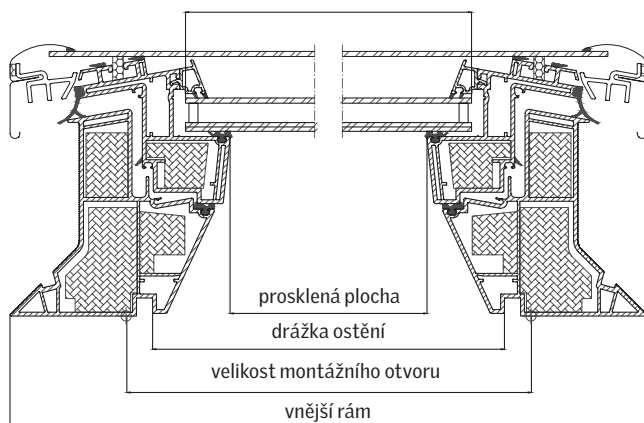

Tabulka velikostí

mm	šířka					
	600	800	900	1000	1200	1500
výška	600	CVP 060060 (0,19)				
	800		CVP 080080 (0,40)			
900	CVP 060090 (0,32)		CVP 090090 (0,54)			
1000				CVP 100100 (0,70)		
1200			CVP 090120 (0,76)		CVP 120120 (1,07)	
1500				CVP 100150 (1,11)		CVP 150150 (1,78)

( ) = efektivní plocha skla, m²

Rozměry

Velikost okna	Vnější rám š x v	Prosklená plocha š x v
060060	780 x 780	435 x 435
080080	980 x 980	635 x 635
060090	780 x 1080	435 x 735
090090	1080 x 1080	735 x 735
090120	1080 x 1380	735 x 1035
100100	1180 x 1180	835 x 835
100150	1180 x 1680	835 x 1335
120120	1380 x 1380	1035 x 1035
150150	1680 x 1680	1335 x 1335

Velikost okna	Drážka ostění š x v	Velikost montážního otvoru š x v
060060	559 x 559	600 x 600
080080	759 x 759	800 x 800
060090	559 x 859	600 x 900
090090	859 x 859	900 x 900
090120	859 x 1159	900 x 1200
100100	959 x 959	1000 x 1000
100150	959 x 1459	1000 x 1500
120120	1159 x 1159	1200 x 1200
150150	1459 x 1459	1500 x 1500

Světlík VELUX INTEGRA® CVP

1. funguje na elektrický pohon
   - ovládá se panelem nebo dálkovým ovladačem, který je dodáván s oknem
   - otevírá se do výšky 200 mm, což zajišťuje účinné větrání
   - lze jej kombinovat s neotvíravými světlíky a získat tak přísun denního světla i čerstvého vzduchu zároveň
2. Možnost ovládání více světlíků jedním ovladačem.

Schématický řez světlíkem v případě osazení plochého zasklení jako horní části

Šířka