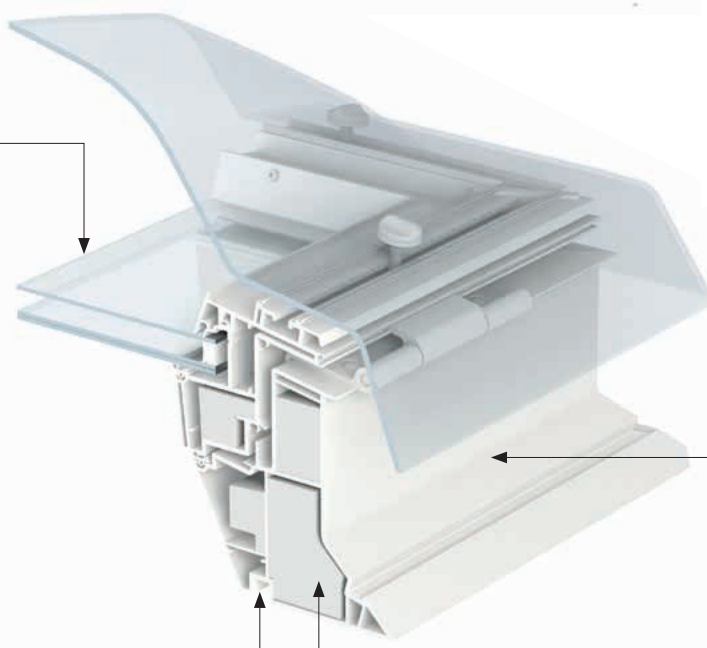

Dešťový senzor

- zajišťuje automatické zavření okna v případě deště

Uchycení kopule

- kotvy umožňují kopuli snadno osadit a zajistit nebo demontovat pro účely čištění

Izolační zasklení

- dvojsklo

Ostění

- unikátní drážka pro ostění usnadňuje přesnou konstrukci ostění a vytvoření hladkého povrchu

Dálkový ovladač

- jednoduchý nástěnný ovladač je spárován se světlíkem již z výroby
- dostupné funkce po stisknutí tlačítek otevřít/zavřít/stop

Rám

- profily PVC nabízejí elegantní hladký povrch
- snadné čištění
- bezúdržbové