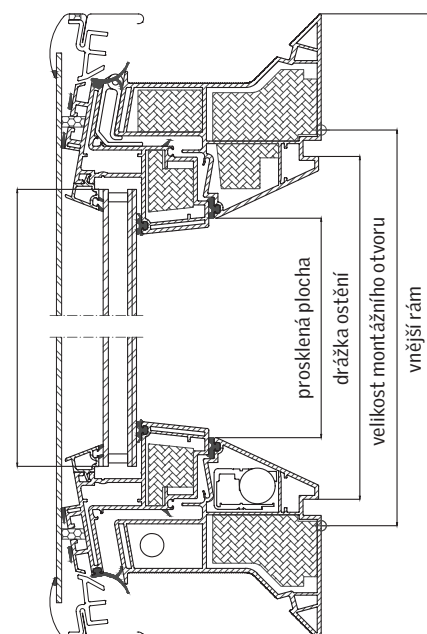

Světlík VELUX INTEGRA® CVP

- funguje na elektrický pohon
 - ovládá se panelem nebo dálkovým ovladačem, který je dodáván s oknem
 - otevírá se do výšky 200 mm, což zajišťuje účinné větrání
 - lze jej kombinovat s neotvíravými světlíky a získat tak přísun denního světla i čerstvého vzduchu zároveň
- Možnost ovládání více světlíků jedním ovladačem.

Schématický řez světlíkem v případě osazení plochého zasklení jako horní části

Šířka

Výška

Technické údaje

Parametr	Rozměry světlíku								
	060060	060090	080080	090090	090120	100100	100150	120120	150150
Plocha ventilace m ²	0,12	0,14	0,16	0,18	0,20	0,20	0,23	0,24	0,30
U _w [W/m ² K] EN ISO 12567-2	1,2								
Reakce na oheň EN 13501-1	třída B-s1, d0								