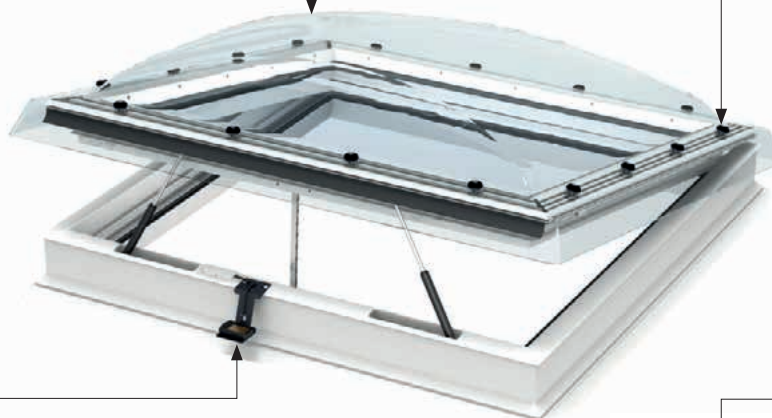

Viditelné znaky v případě použití čiré či opálové kopule jako horní části světlíku

Kopule

- zajišťuje podstatné omezení hluku deště a vynikající zvukovou izolaci
- chrání energeticky úsporné izolační dvojsklo
- akrylová nebo polykarbonátová
- čirá nebo opálová

Dešťový senzor

- zajišťuje automatické zavření okna v případě deště

Uchycení kopule

- kotvy umožňují kopuli snadno osadit a zajistit nebo demontovat pro účely čištění

Izolační zasklení

- dvojsklo

Ostění

- unikátní drážka pro ostění usnadňuje přesnou konstrukci ostění a vytvoření hladkého povrchu

Dálkový ovladač

- jednoduchý nástěnný ovladač je spárován se světlíkem již z výroby
- dostupné funkce po stisknutí tlačítek otevřít/zavřít/stop

Rám

- profily PVC nabízejí elegantní hladký povrch
- snadné čištění
- bezúdržbové