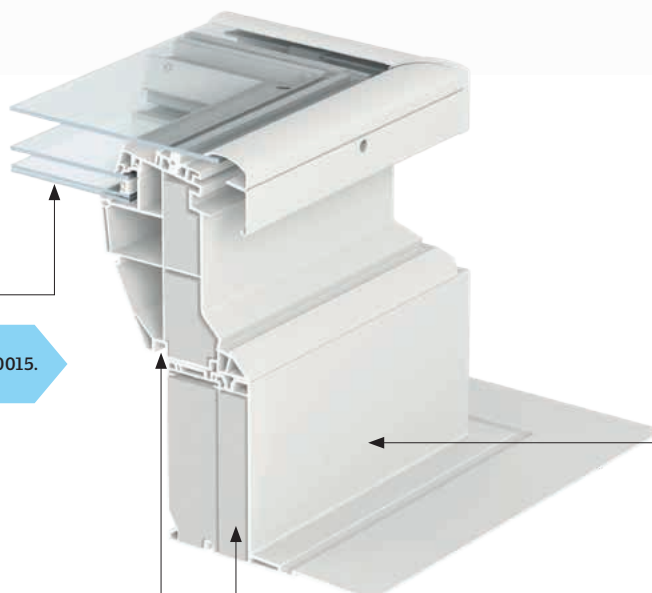

Montážní otvory pro instalaci

- Snadná montáž hliníkových profilů pomocí šroubů
- Těsnění, šrouby a úhelníky pro montáž jsou dodávány s výrobkem

Izolační zasklení

- dvojsklo

Upozornění!

Ilustrace ukazuje světlík CFP s nástavcem rámu ZCE 0015. Síťotisk na skle není na obrázku ukázán.

Ostění

- unikátní drážka pro ostění usnadňuje přesnou konstrukci ostění a vytvoření hladkého povrchu

CVP INTEGRA® – otvíravý

Ovládací panel

Unikátní dálkový ovladač VELUX INTEGRA® s dotykovým displejem a přednastavenými programy (pouze model CVP INTEGRA®)

Síťotisk

- Potisk okraje skla
- Barva: černá
- Bezúdržbový

Dešťový senzor

- zajišťuje automatické zavření okna v případě deště

Rám

- profily PVC nabízejí elegantní hladký povrch
- snadné čištění
- bezúdržbové