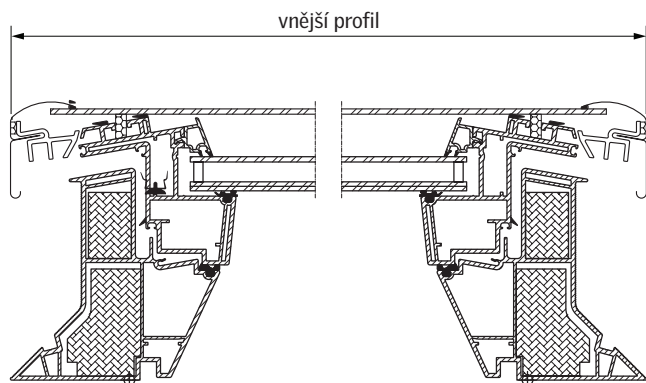

Stínící doplňky

Vnitřní stínění

- Plisovaná roleta FMG
- Dvojitá plisovaná roleta

Vnitřní povrch

Materiál	NCS	RAL
Bílé PVC profily	S 0500-N	9016

Tabulka velikostí

mm	šířka				
	600	800	900	1000	1200
600	CFP/CVP 060060 (0,19)				
800		CFP/CVP 080080 (0,40)			
900	CFP/CVP 060090 (0,32)		CFP/CVP 090090 (0,54)		
1000				CFP/CVP 100100 (0,70)	
1200			CFP/CVP 090120 (0,76)		CFP/CVP 120120 (1,07)
1500				CFP/CVP 100150 (1,11)	

() = efektivní plocha skla, m²

Rozměry

Velikost okna	Vnější profily š x v	Síťotisk	Vnější sklo š x v	Vnitřní sklo š x v
060060	773 x 773	123,8	674,8 x 674,8	551 x 551
060090	773 x 1073	123,8	674,8 x 974,8	551 x 851
080080	973 x 973	123,8	874,8 x 874,8	751 x 751
090090	1073 x 1073	123,8	974,8 x 974,8	851 x 851
090120	1073 x 1373	123,8	974,8 x 1274,8	851 x 1151
100100	1173 x 1173	123,8	1074,8 x 1074,8	951 x 951
100150	1173 x 1673	123,8	1074,8 x 1574,8	951 x 1451
120120	1373 x 1373	123,8	1274,8 x 1274,8	1151 x 1151

Schématický řez světlíkem v případě osazení plochého zasklení ISD 2093 jako horní části

Šířka

Výška

Zasklení

Popis	--93
Vnější sklo	4 mm tvrzené sklo se samočistící vrstvou

Dostupné velikosti horních a spodních dílů a jejich vzájemná kompatibilita