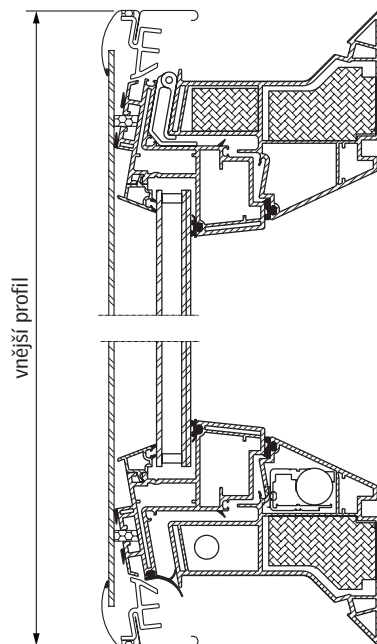

() = efektivní plocha skla, m²

Rozměry

Velikost okna	Vnější profily š x v	Síťotisk	Vnější sklo š x v	Vnitřní sklo š x v
060060	773 x 773	123,8	674,8 x 674,8	551 x 551
060090	773 x 1073	123,8	674,8 x 974,8	551 x 851
080080	973 x 973	123,8	874,8 x 874,8	751 x 751
090090	1073 x 1073	123,8	974,8 x 974,8	851 x 851
090120	1073 x 1373	123,8	974,8 x 1274,8	851 x 1151
100100	1173 x 1173	123,8	1074,8 x 1074,8	951 x 951
100150	1173 x 1673	123,8	1074,8 x 1574,8	951 x 1451
120120	1373 x 1373	123,8	1274,8 x 1274,8	1151 x 1151

Schématický řez světlíkem v případě osazení plochého zasklení ISD 2093 jako horní části

Šířka

Výška

Zasklení

Popis	--93
Vnější sklo	4 mm tvrzené sklo se samočistící vrstvou

Dostupné velikosti horních a spodních dílů a jejich vzájemná kompatibilita

	060060 60x60	060090 60x90	080080 80x80	090090 90x90	090120 90x120	100100 100x100	100150 100x150	120120 120x120	150150 150x150
ZAOKLENÉ ZASKLENÍ (ISD 1093)	■	■	■	■	■	■	■	■	
PLOCHÉ ZASKLENÍ (ISD 2093)	■	■	■	■	■	■	■	■	
KOPULE (ISD 0000/0100/0010/0110)	■	■	■	■	■	■	■	■	■