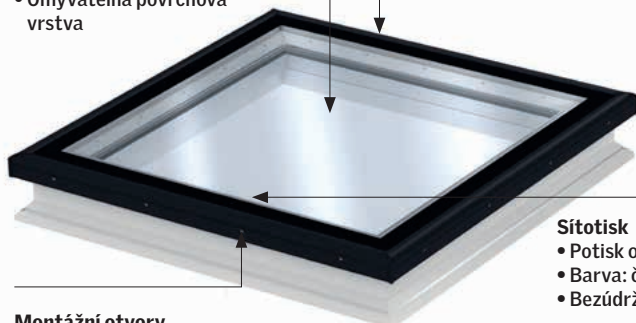

Spodní části

Elektricky ovládaná základna světlíku (CVP)

- Zateplený PVC profil
- Nízkoenergetické dvojsklo
- Vnitřní lepené sklo
- Otevíravý
- VELUX INTEGRA® inteligentní řízení ventilace a stínění
- Integrovaný dešťový sensor

Neotevíravá základna světlíku (CFP)

- Zateplený PVC profil
- Nízkoenergetické dvojsklo
- Vnitřní lepené sklo

Upozornění

Vyhrazujeme si právo provádět technické úpravy.

Další informace o plochem zasklení ISD ----- 2093 a dalších výrobcích VELUX najdete na www.velux.cz.

Viditelné znaky

CFP – pevný

Zasklení

- zajišťuje podstatné omezení hluku deště a vynikající zvukovou izolaci
- chrání energeticky úsporné izolační dvojsklo
- Omyvatelná povrchová vrstva

Křídlo

- Profily z hliníku 1,5 mm
- Barva šedá stejná jako střešní okna VELUX
- Bezúdržbové

Montážní otvory pro instalaci

- Snadná montáž hliníkových profilů pomocí šroubů
- Těsnění, šrouby a úhelníky pro montáž jsou dodávány s výrobkem

Izolační zasklení

- dvojsklo

Upozornění!

Ilustrace ukazuje světlík CFP s nástavcem rámu ZCE 0015. Síťotisk na skle není na obrázku ukázán.